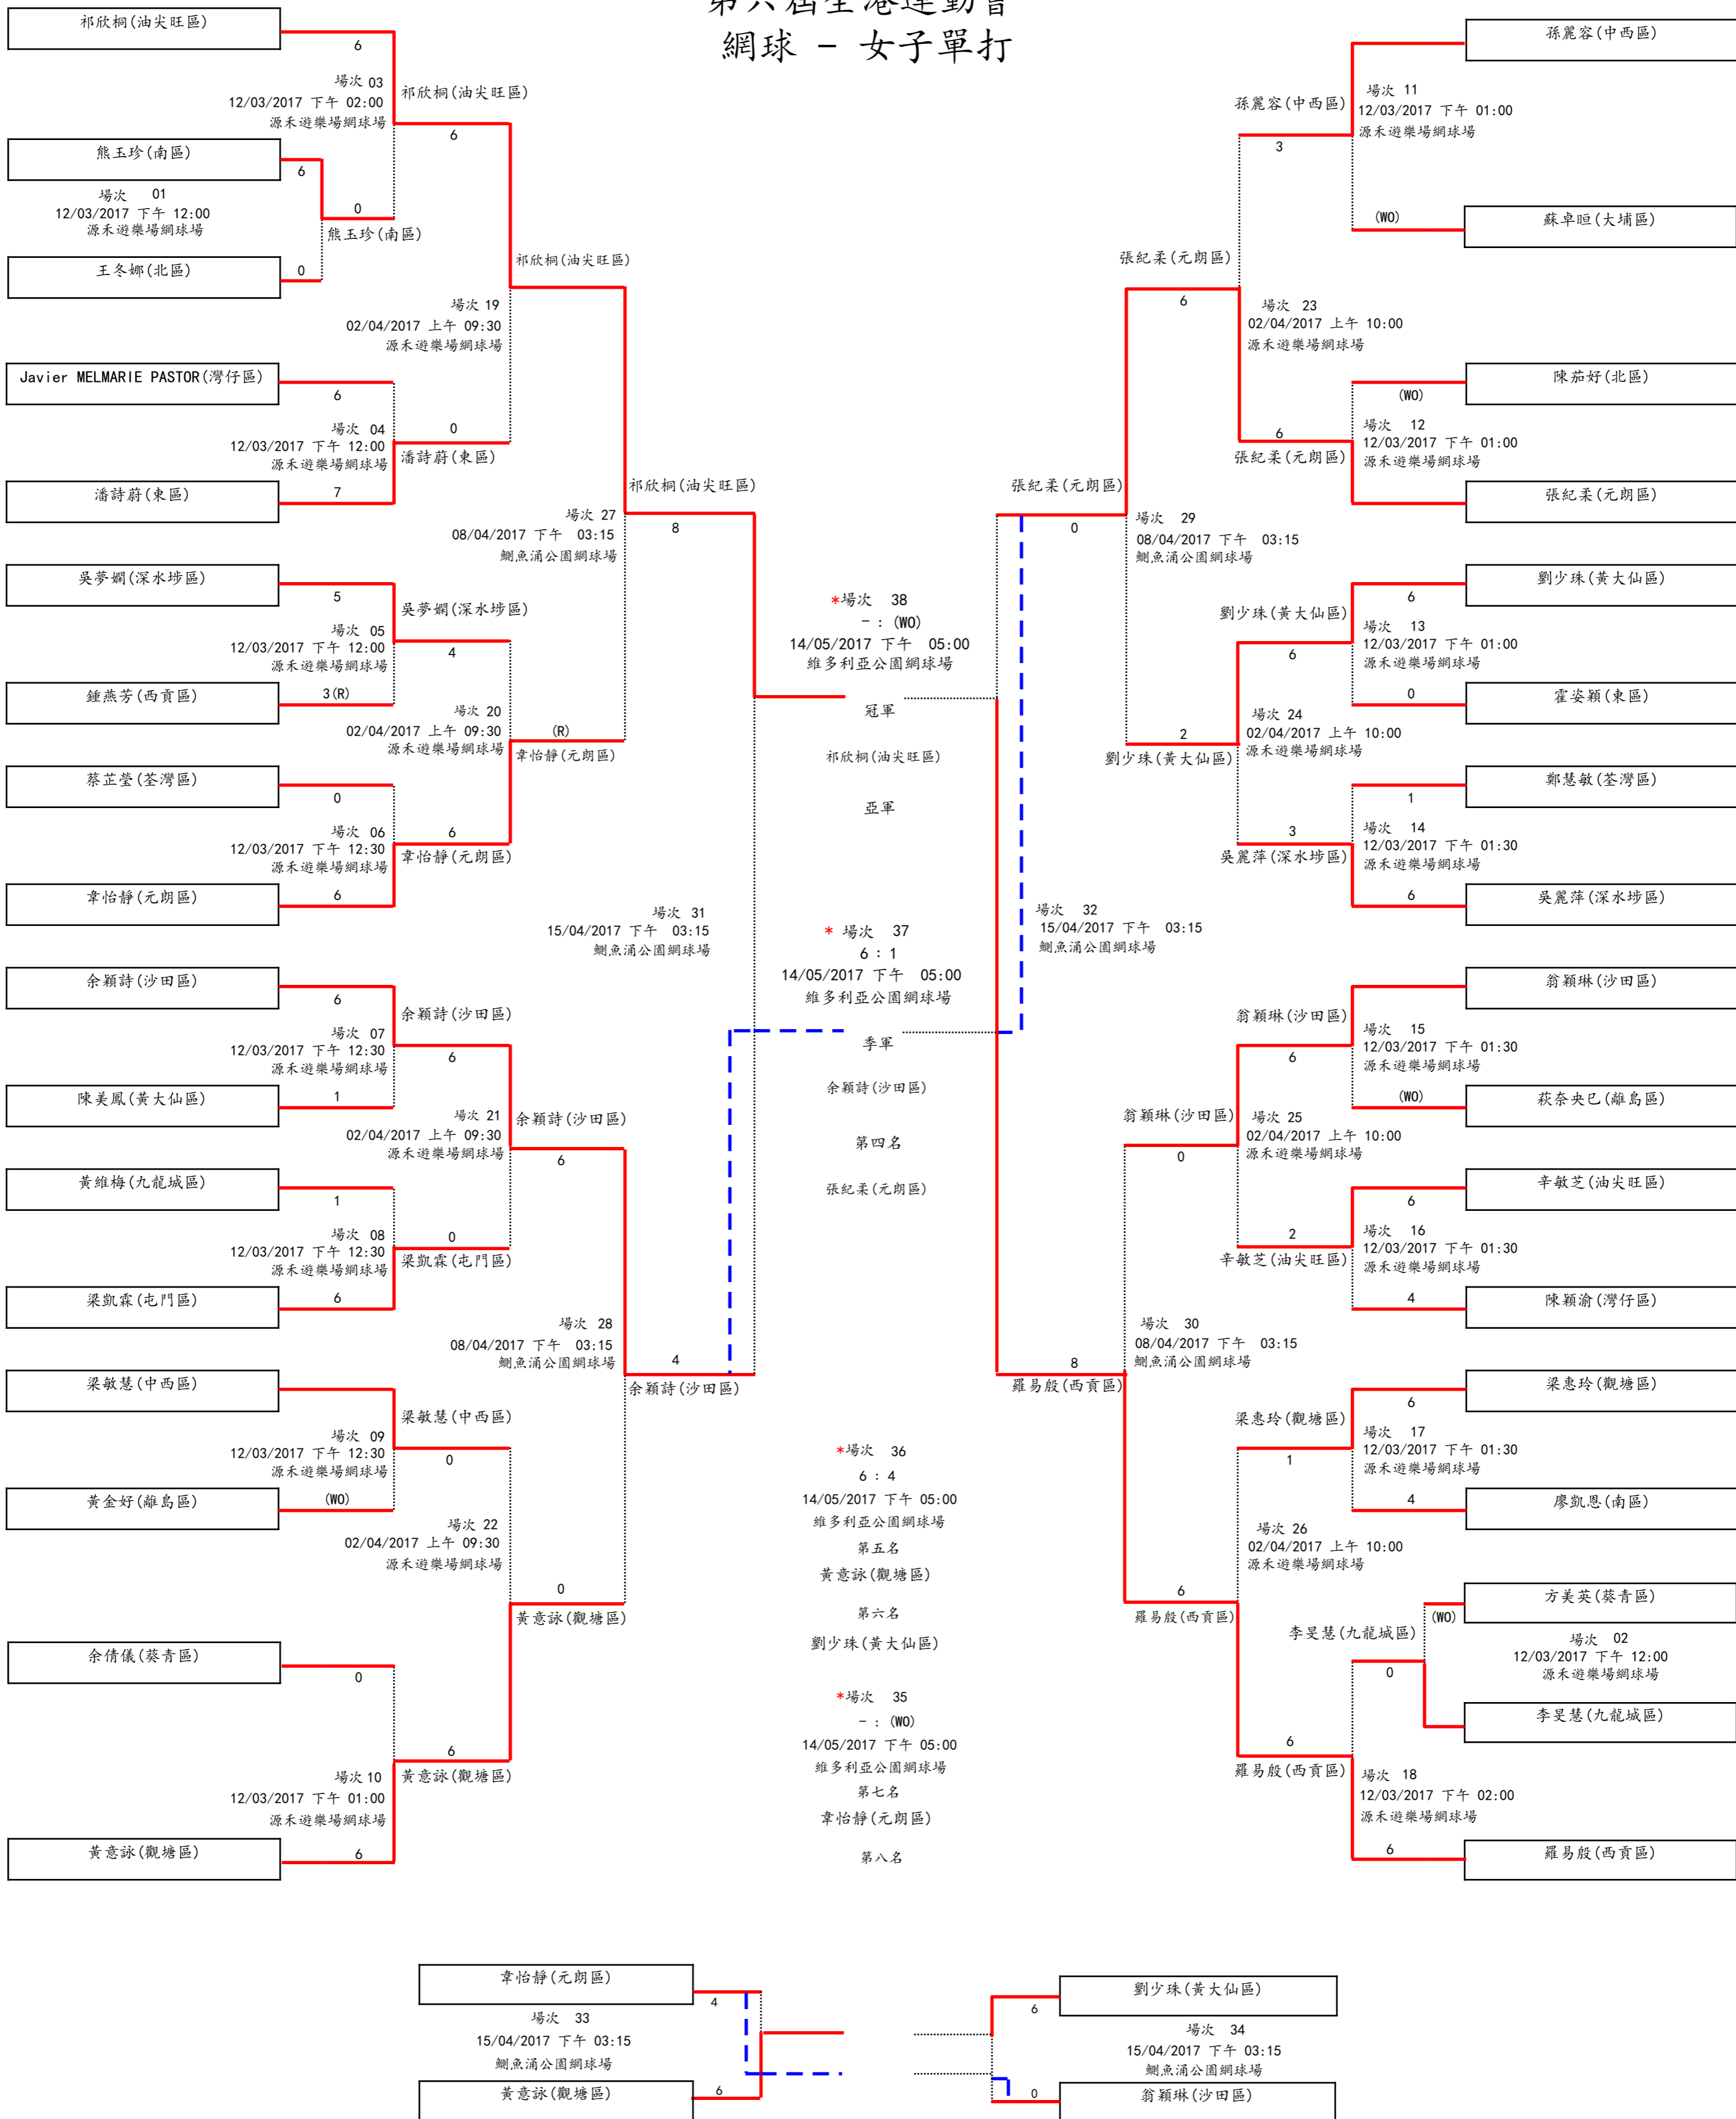

第六屆全港運動會 網球 - 女子單打

備註: '*' 賽事受到惡劣天氣影響, 比賽日期已更新。