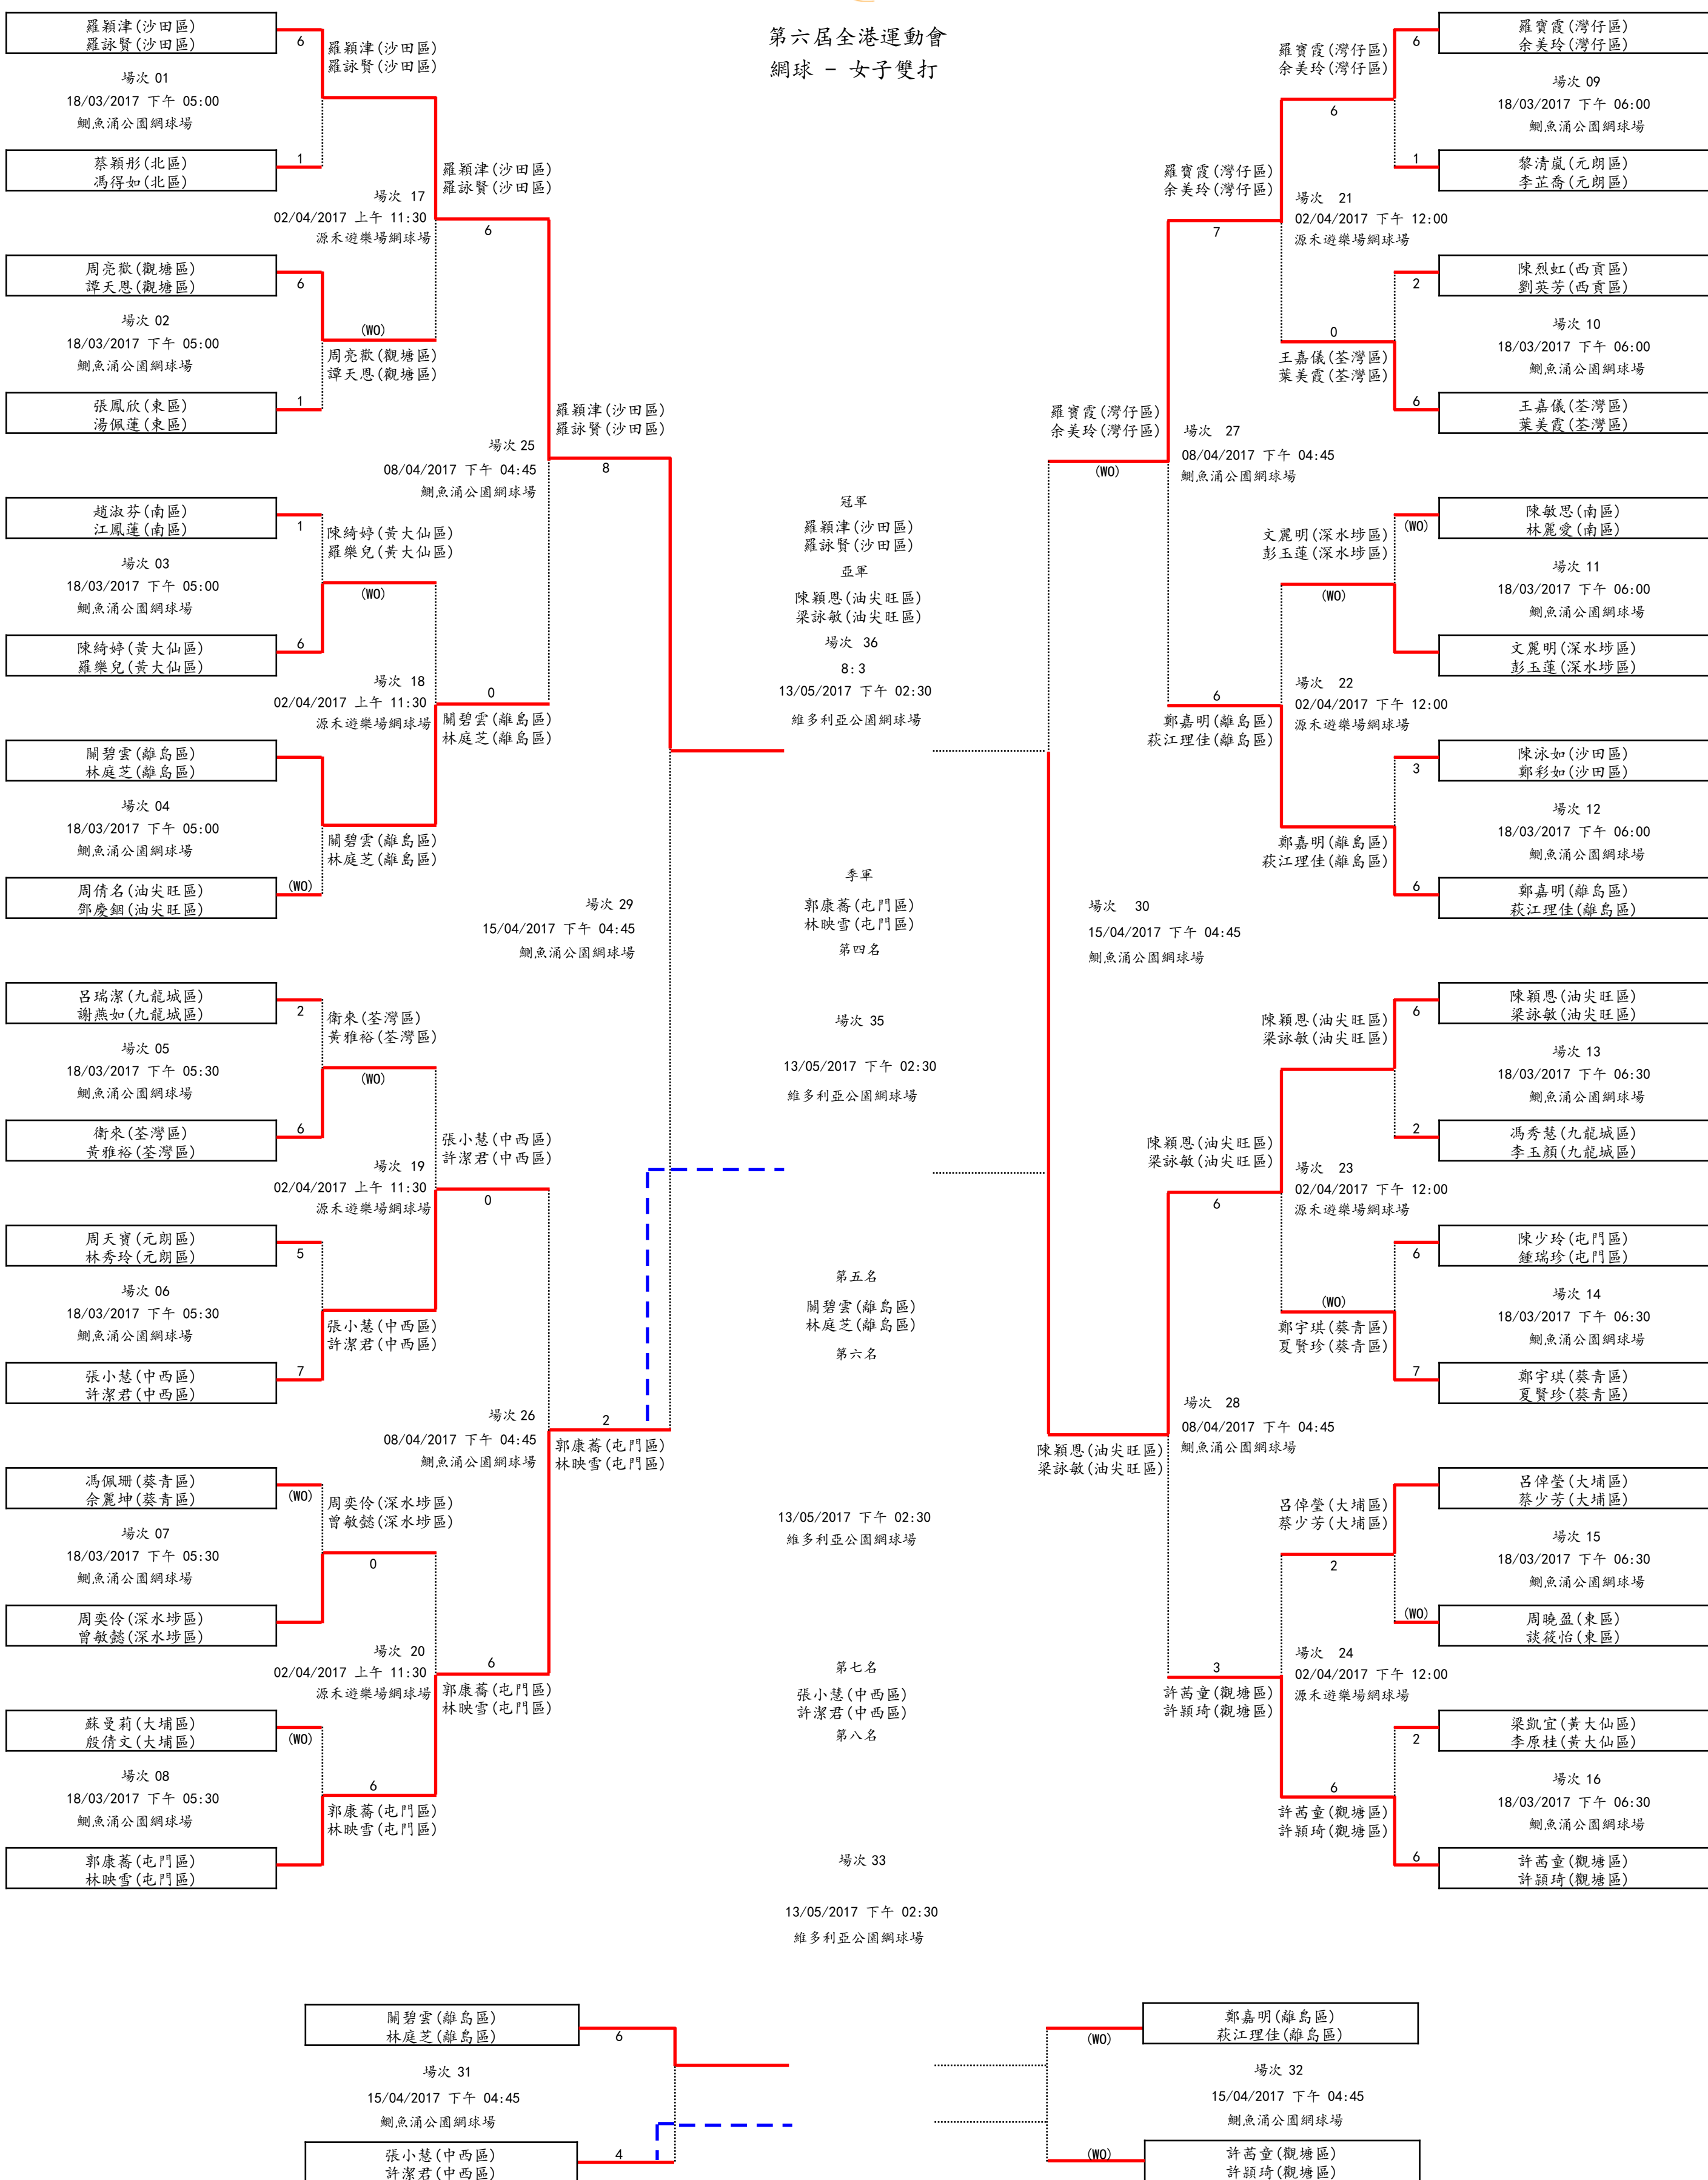

第六屆全港運動會
網球 - 女子雙打

備註: '*' 賽事受到惡劣天氣影響, 比賽日期已更新。