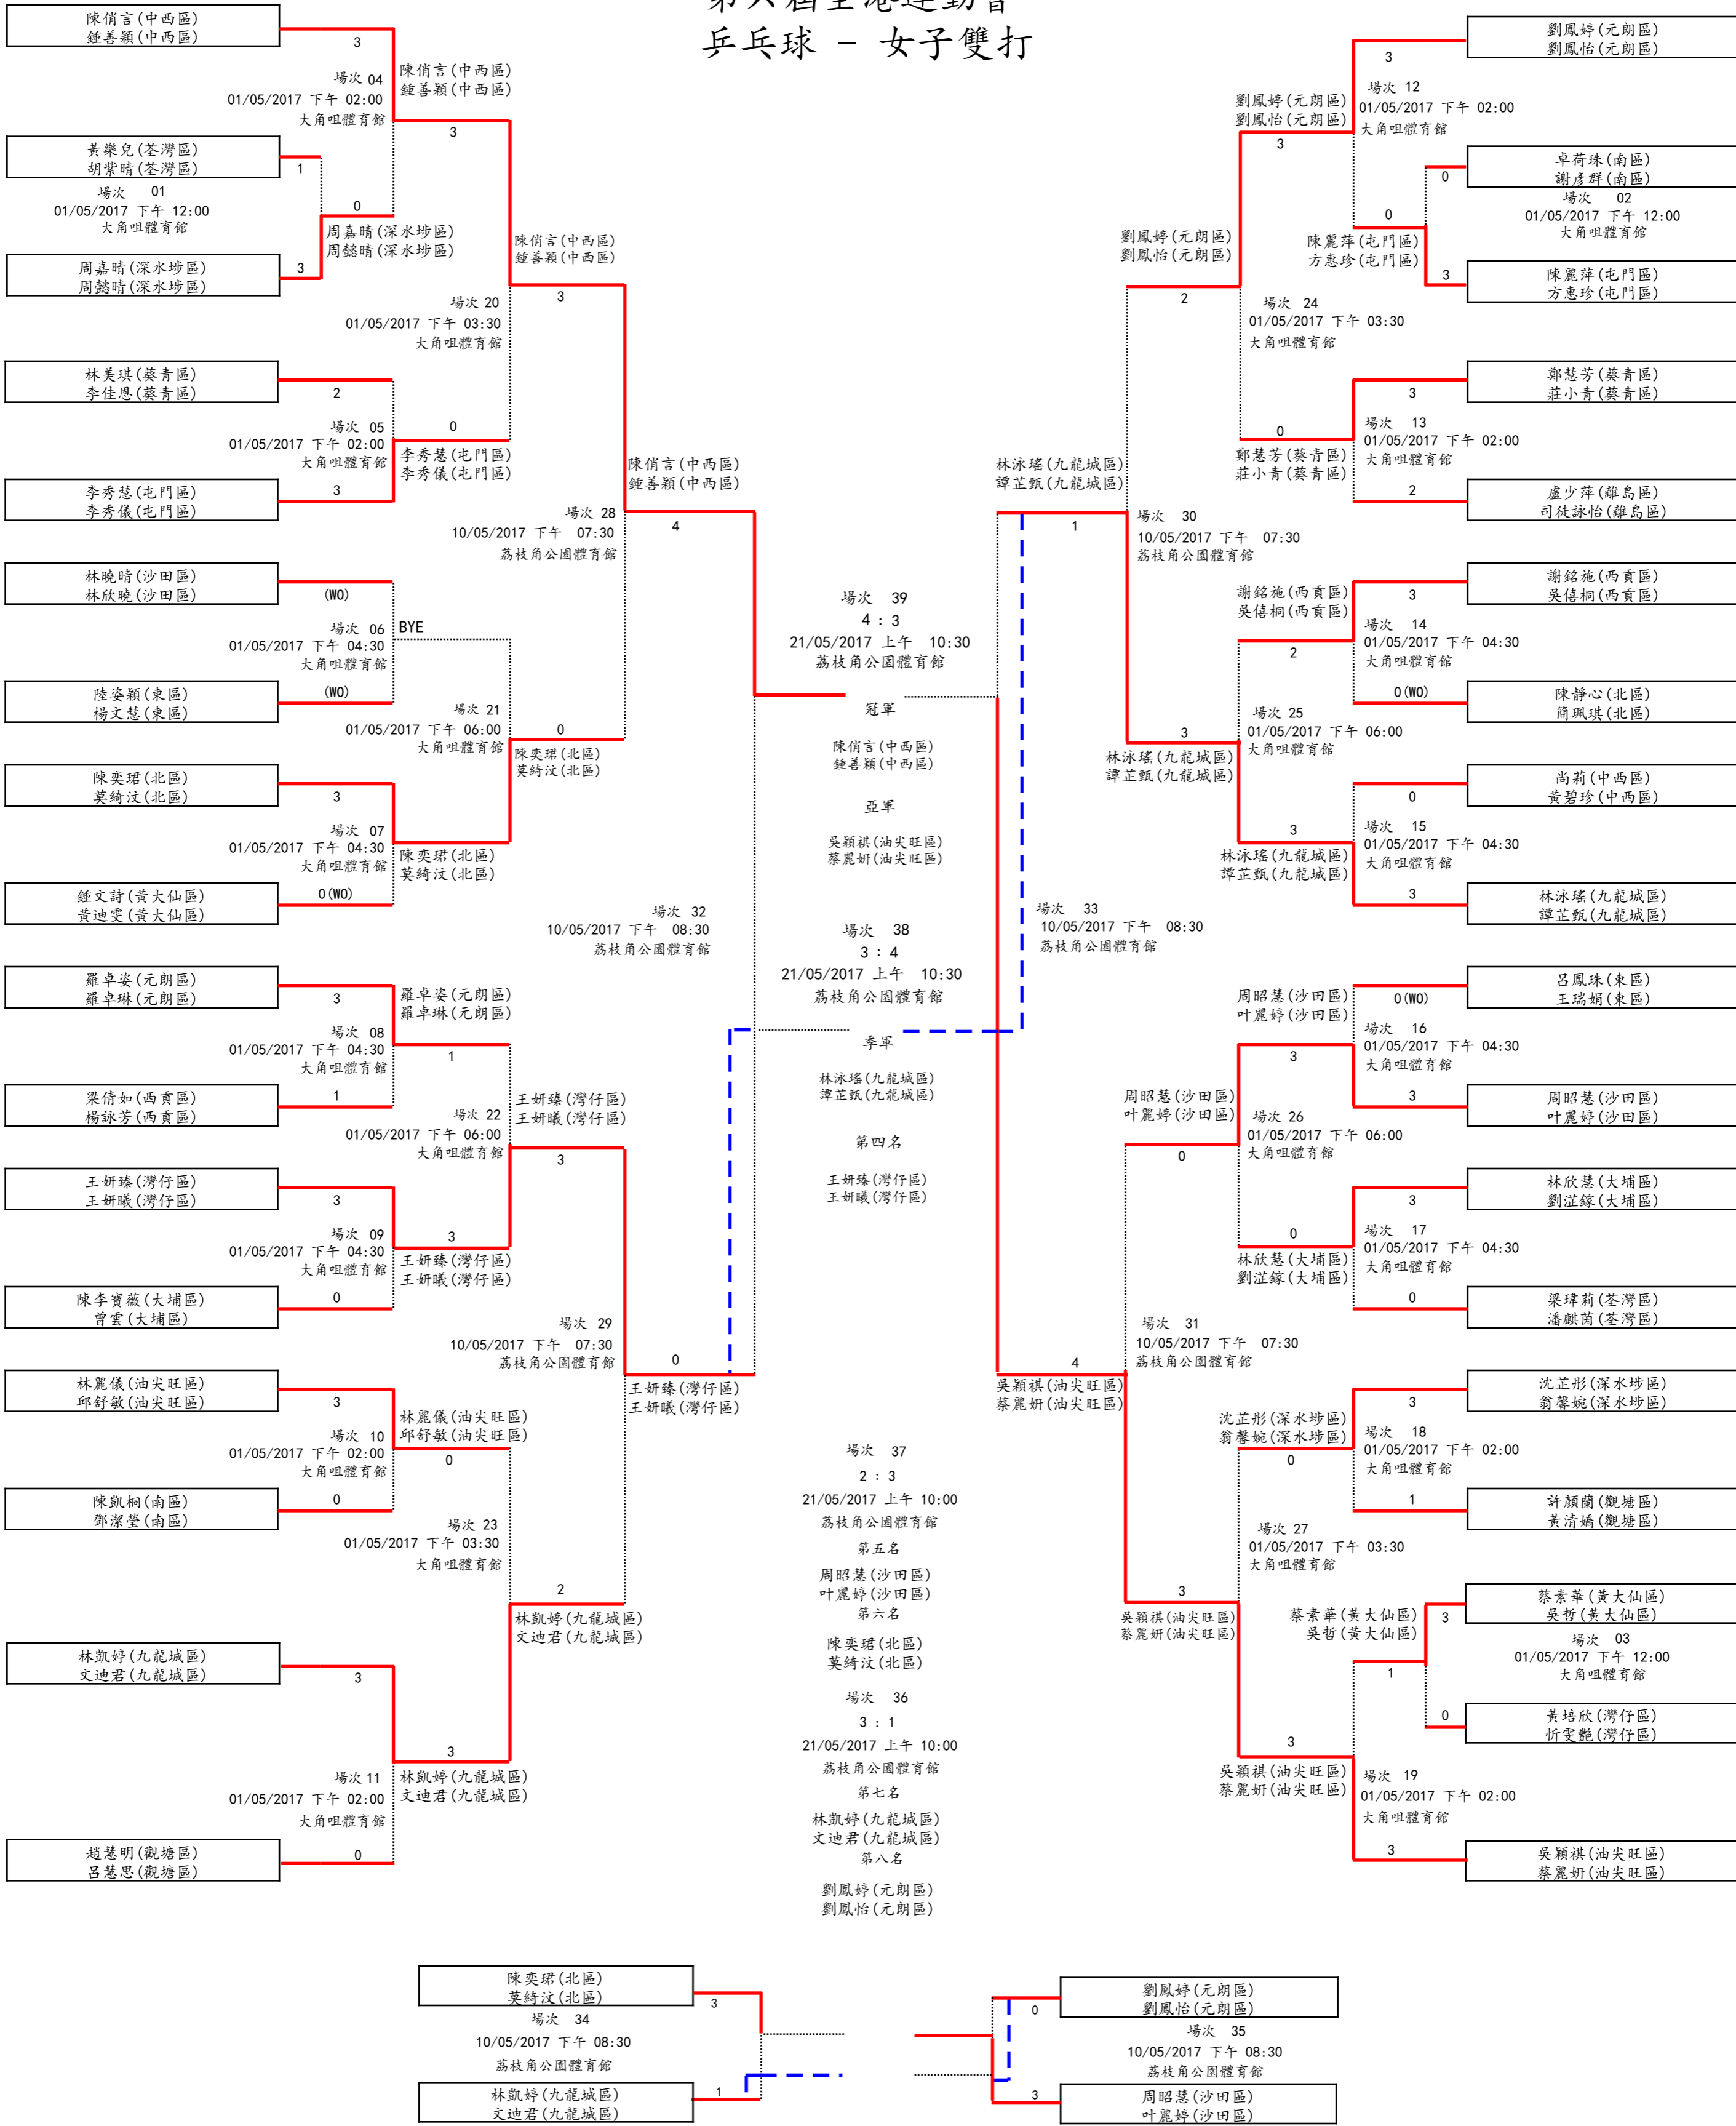

第六屆全港運動會 乒乓球 - 女子雙打

備註: '*' 賽事受到惡劣天氣影響, 比賽日期已更新。