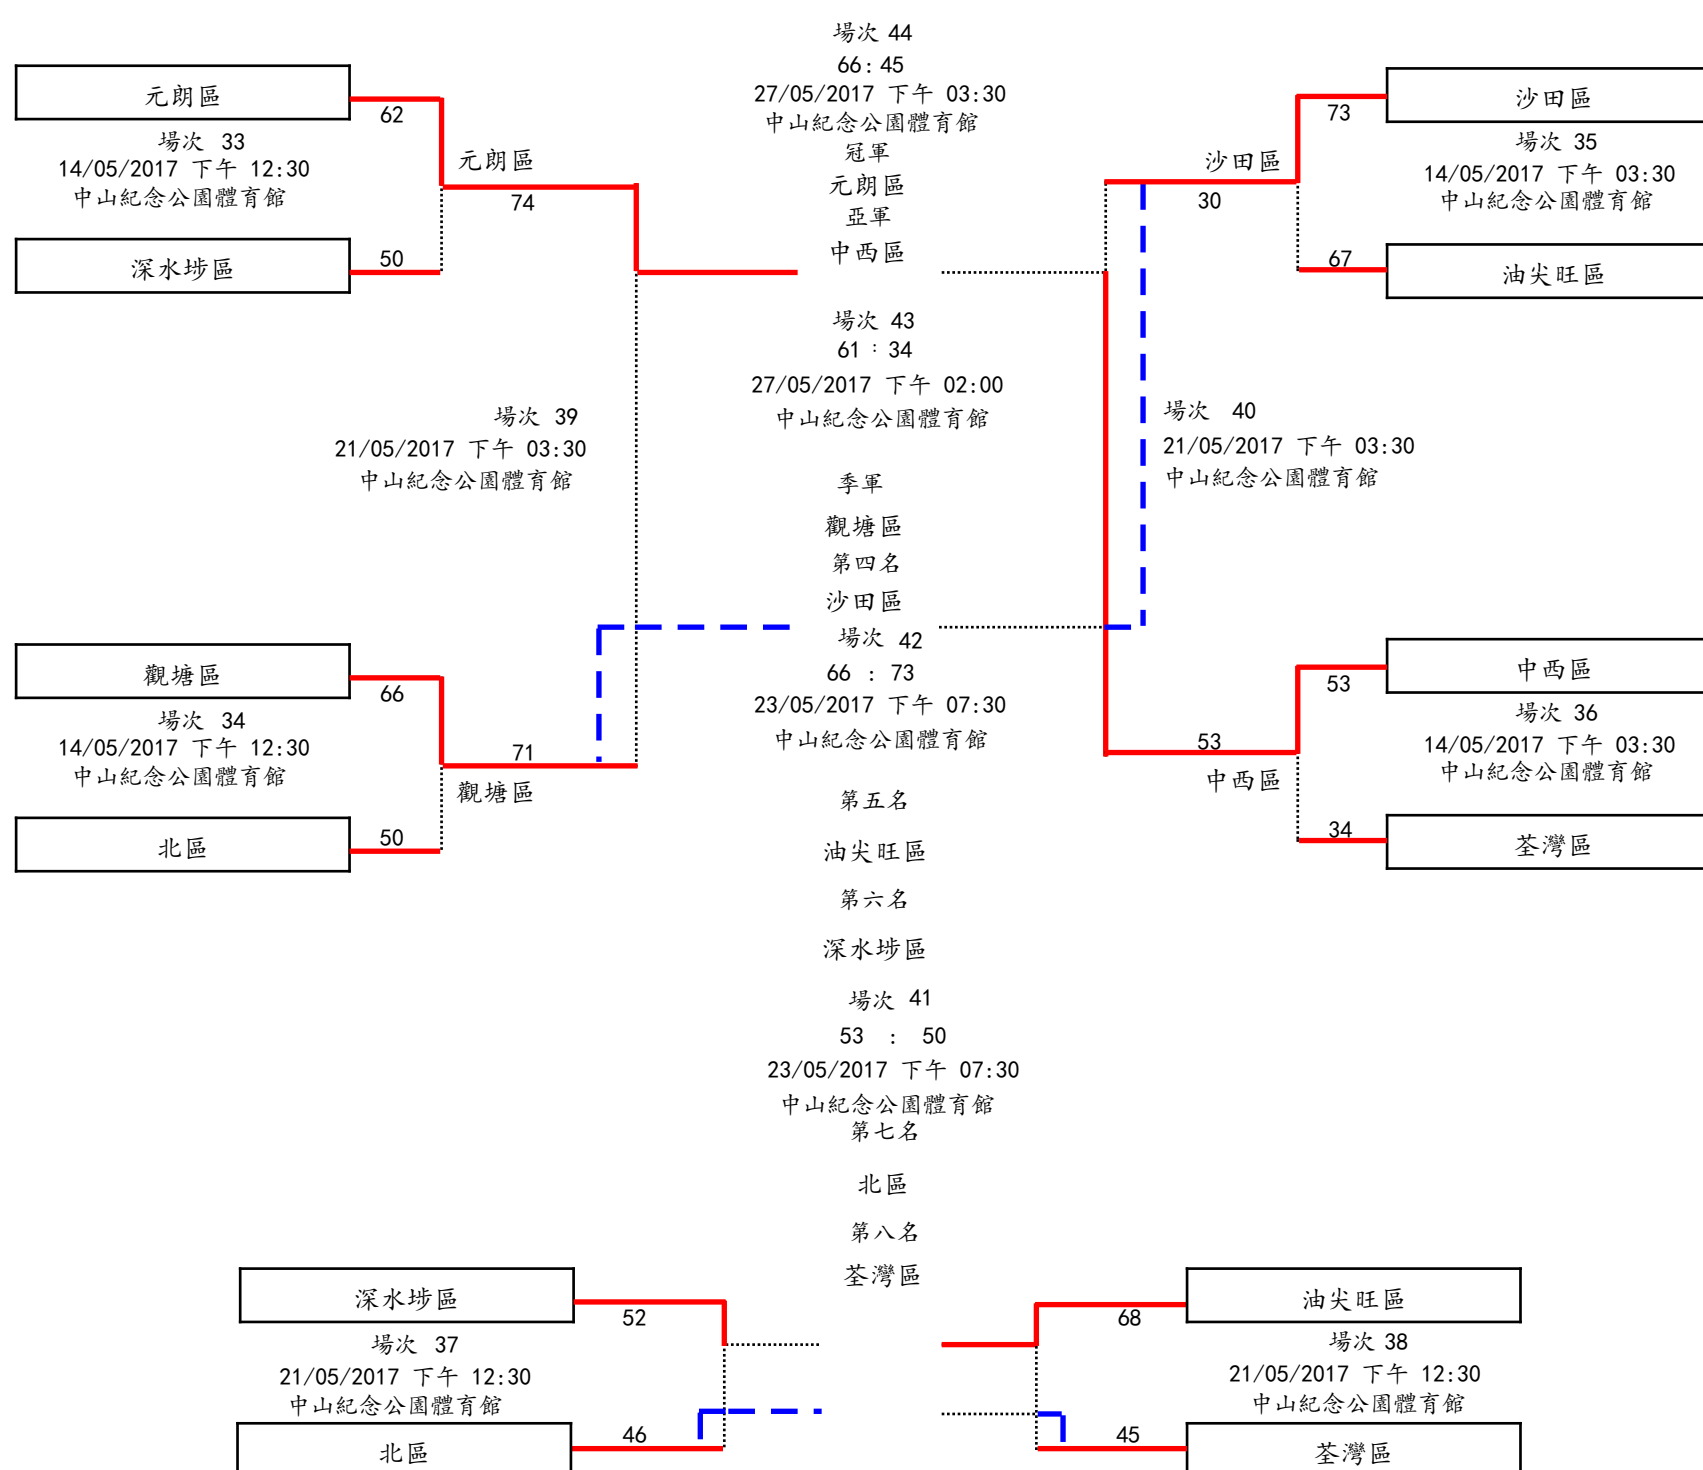

第二組 首名 及次名隊伍

首名: 元朗區
次名: 荃灣區

第三組
觀塘區
南區
油尖旺區
東區

第三組		賽事			
場次: 09	觀塘區	對	南區	比賽時間: 26/03/2017 下午 03:00	比賽場地: 林士德體育館
場次: 10	油尖旺區	對	東區	比賽時間: 26/03/2017 下午 03:00	比賽場地: 林士德體育館
場次: 15	觀塘區	對	油尖旺區	比賽時間: 02/04/2017 下午 03:30	比賽場地: 調景嶺體育館
場次: 16	南區	對	東區	比賽時間: 02/04/2017 下午 03:30	比賽場地: 調景嶺體育館
場次: 29	東區	對	觀塘區	比賽時間: 07/05/2017 下午 03:00	比賽場地: 林士德體育館
場次: 30	南區	對	油尖旺區	比賽時間: 07/05/2017 下午 03:00	比賽場地: 林士德體育館

第三組 首名 及次名隊伍

首名: 觀塘區
次名: 油尖旺區

第四組
沙田區
大埔區
屯門區
黃大仙區
深水埗區

第四組		賽事			
場次: 03	沙田區	對	大埔區	比賽時間: 18/03/2017 下午 07:00	比賽場地: 調景嶺體育館
場次: 04	屯門區	對	黃大仙區	比賽時間: 18/03/2017 下午 07:00	比賽場地: 調景嶺體育館
場次: 11	沙田區	對	屯門區	比賽時間: 26/03/2017 下午 06:00	比賽場地: 林士德體育館
場次: 12	大埔區	對	深水埗區	比賽時間: 26/03/2017 下午 06:00	比賽場地: 林士德體育館
場次: 19	深水埗區	對	沙田區	比賽時間: 09/04/2017 下午 03:30	比賽場地: 調景嶺體育館
場次: 20	大埔區	對	黃大仙區	比賽時間: 09/04/2017 下午 03:30	比賽場地: 調景嶺體育館
場次: 23	黃大仙區	對	沙田區	比賽時間: 29/04/2017 下午 07:00	比賽場地: 林士德體育館
場次: 24	深水埗區	對	屯門區	比賽時間: 29/04/2017 下午 07:00	比賽場地: 林士德體育館
場次: 31	屯門區	對	大埔區	比賽時間: 07/05/2017 下午 06:00	比賽場地: 林士德體育館
場次: 32	黃大仙區	對	深水埗區	比賽時間: 07/05/2017 下午 06:00	比賽場地: 林士德體育館

第四組 首名 及次名隊伍

首名: 沙田區
次名: 深水埗區

八強賽事至決賽

備註: '*' 賽事受到惡劣天氣影響, 比賽日期已更新。