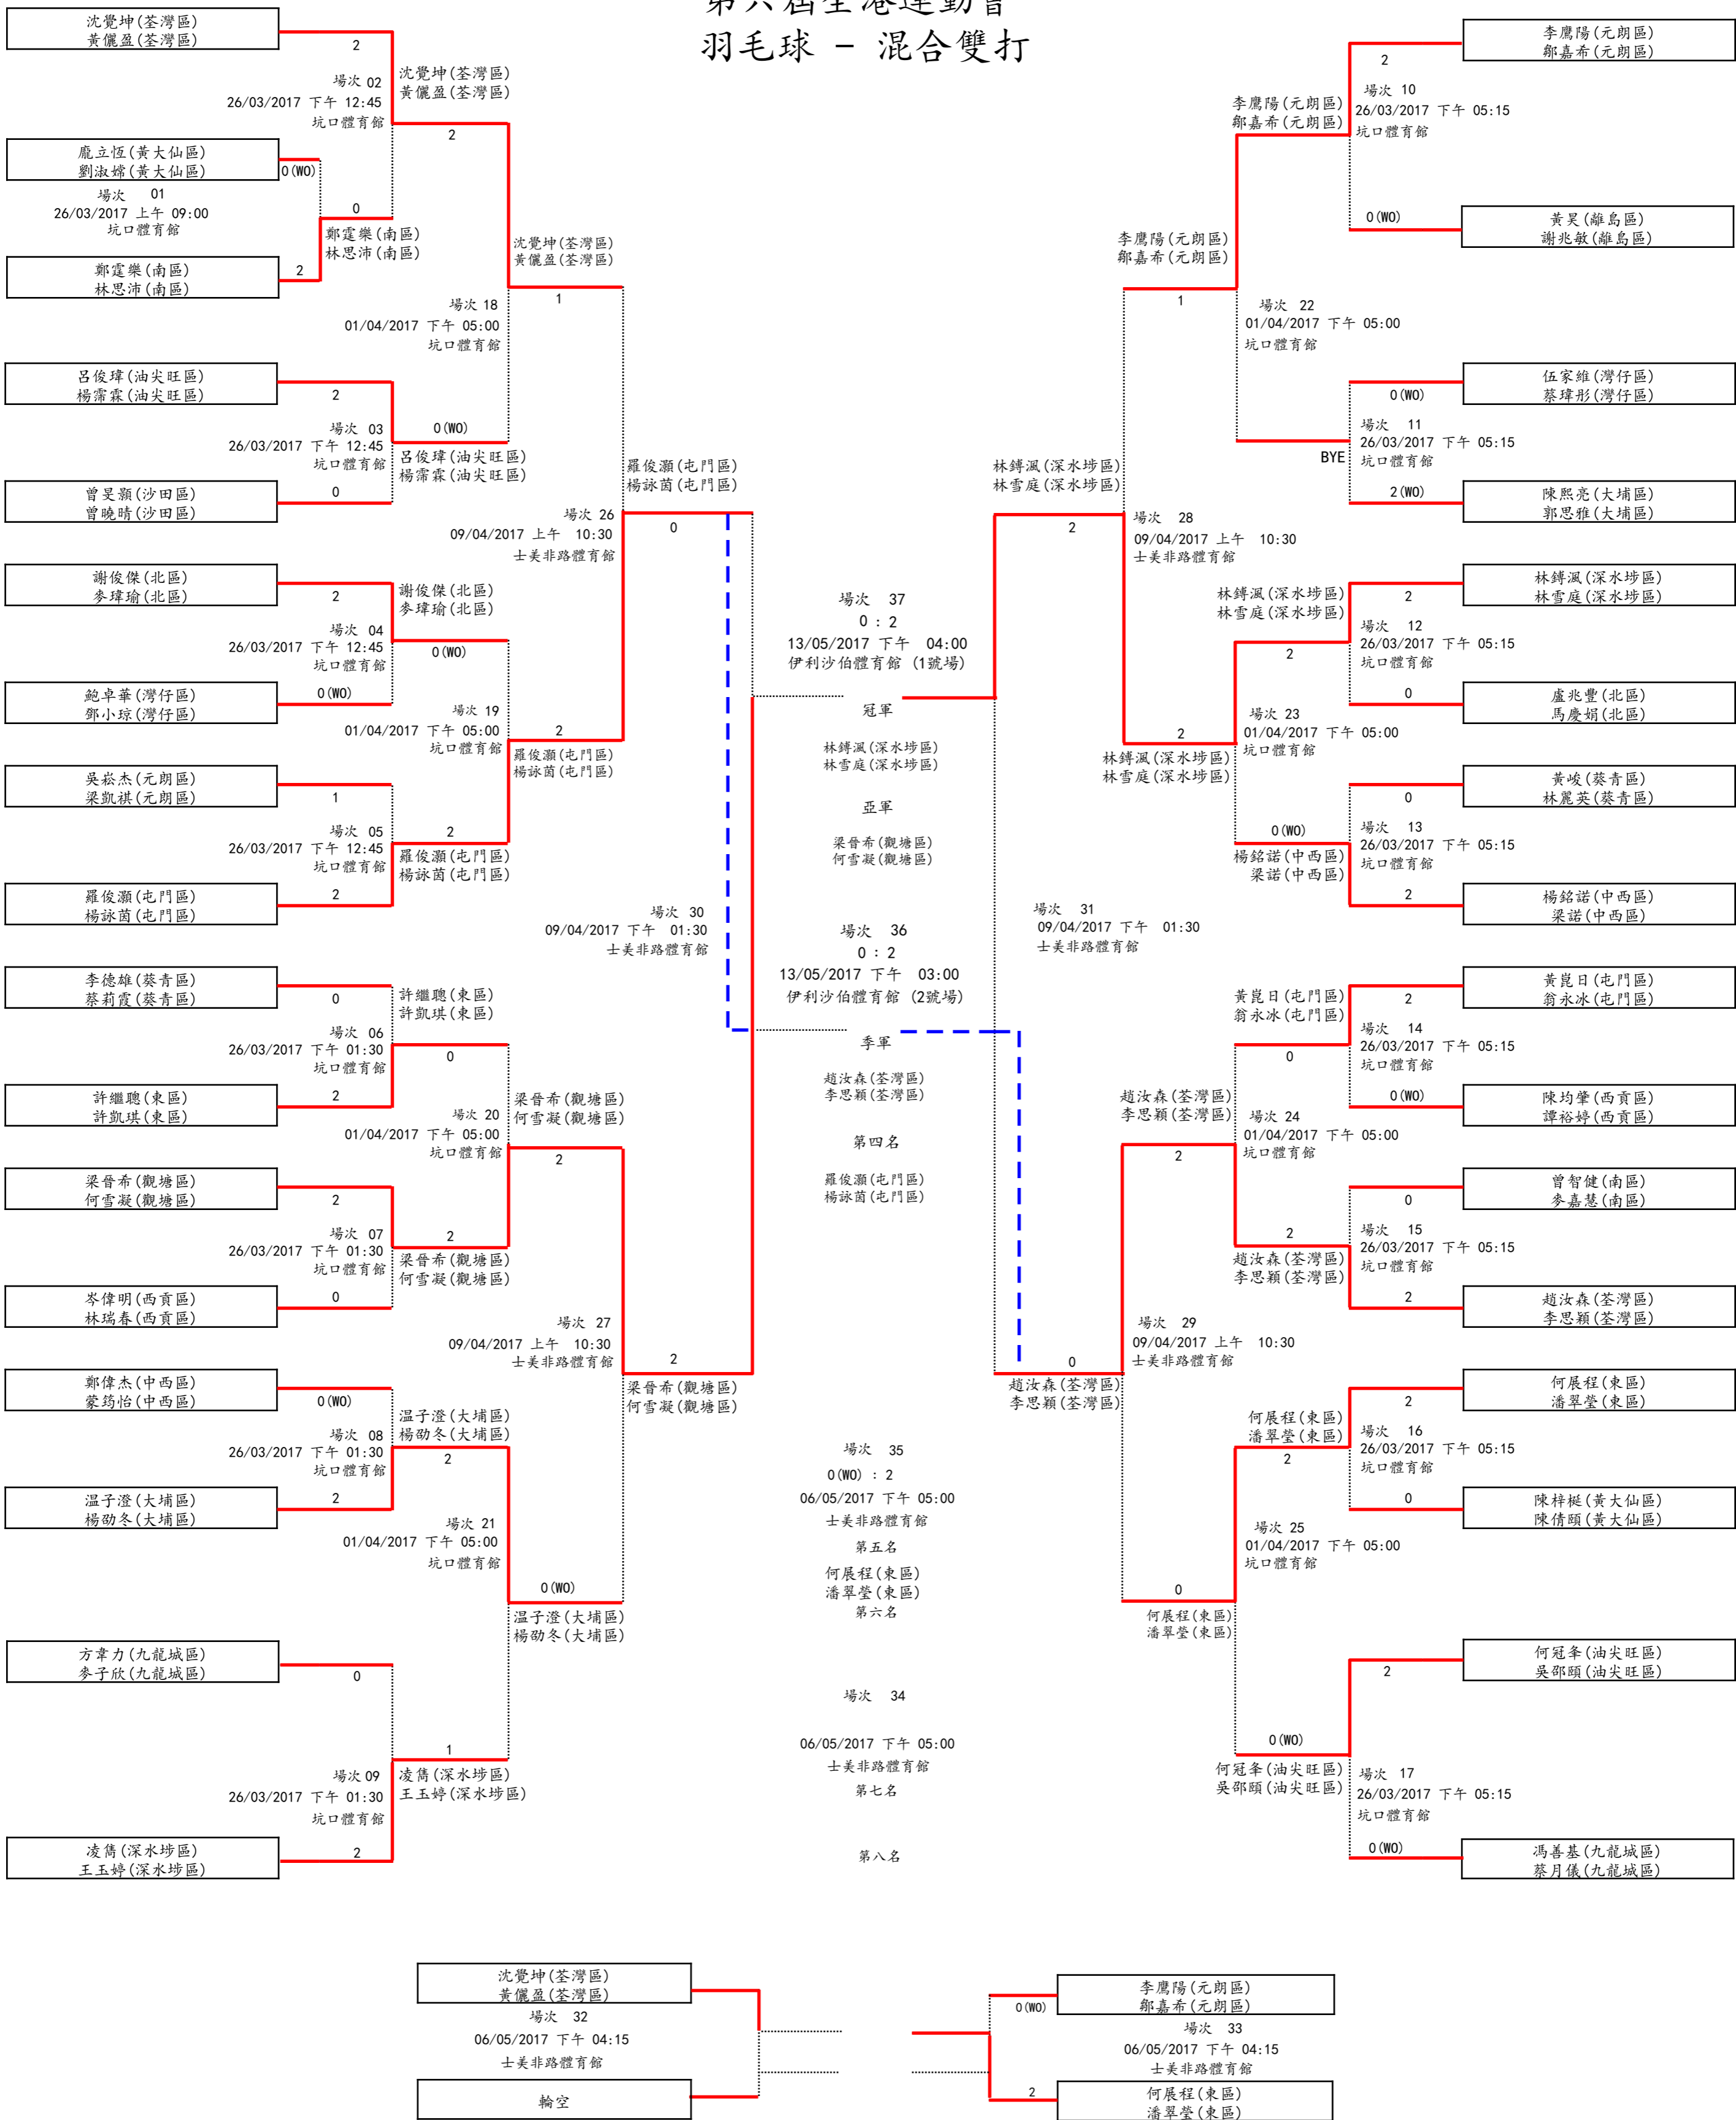

第六屆全港運動會 羽毛球 - 混合雙打

備註: '*' 賽事受到惡劣天氣影響, 比賽日期已更新。