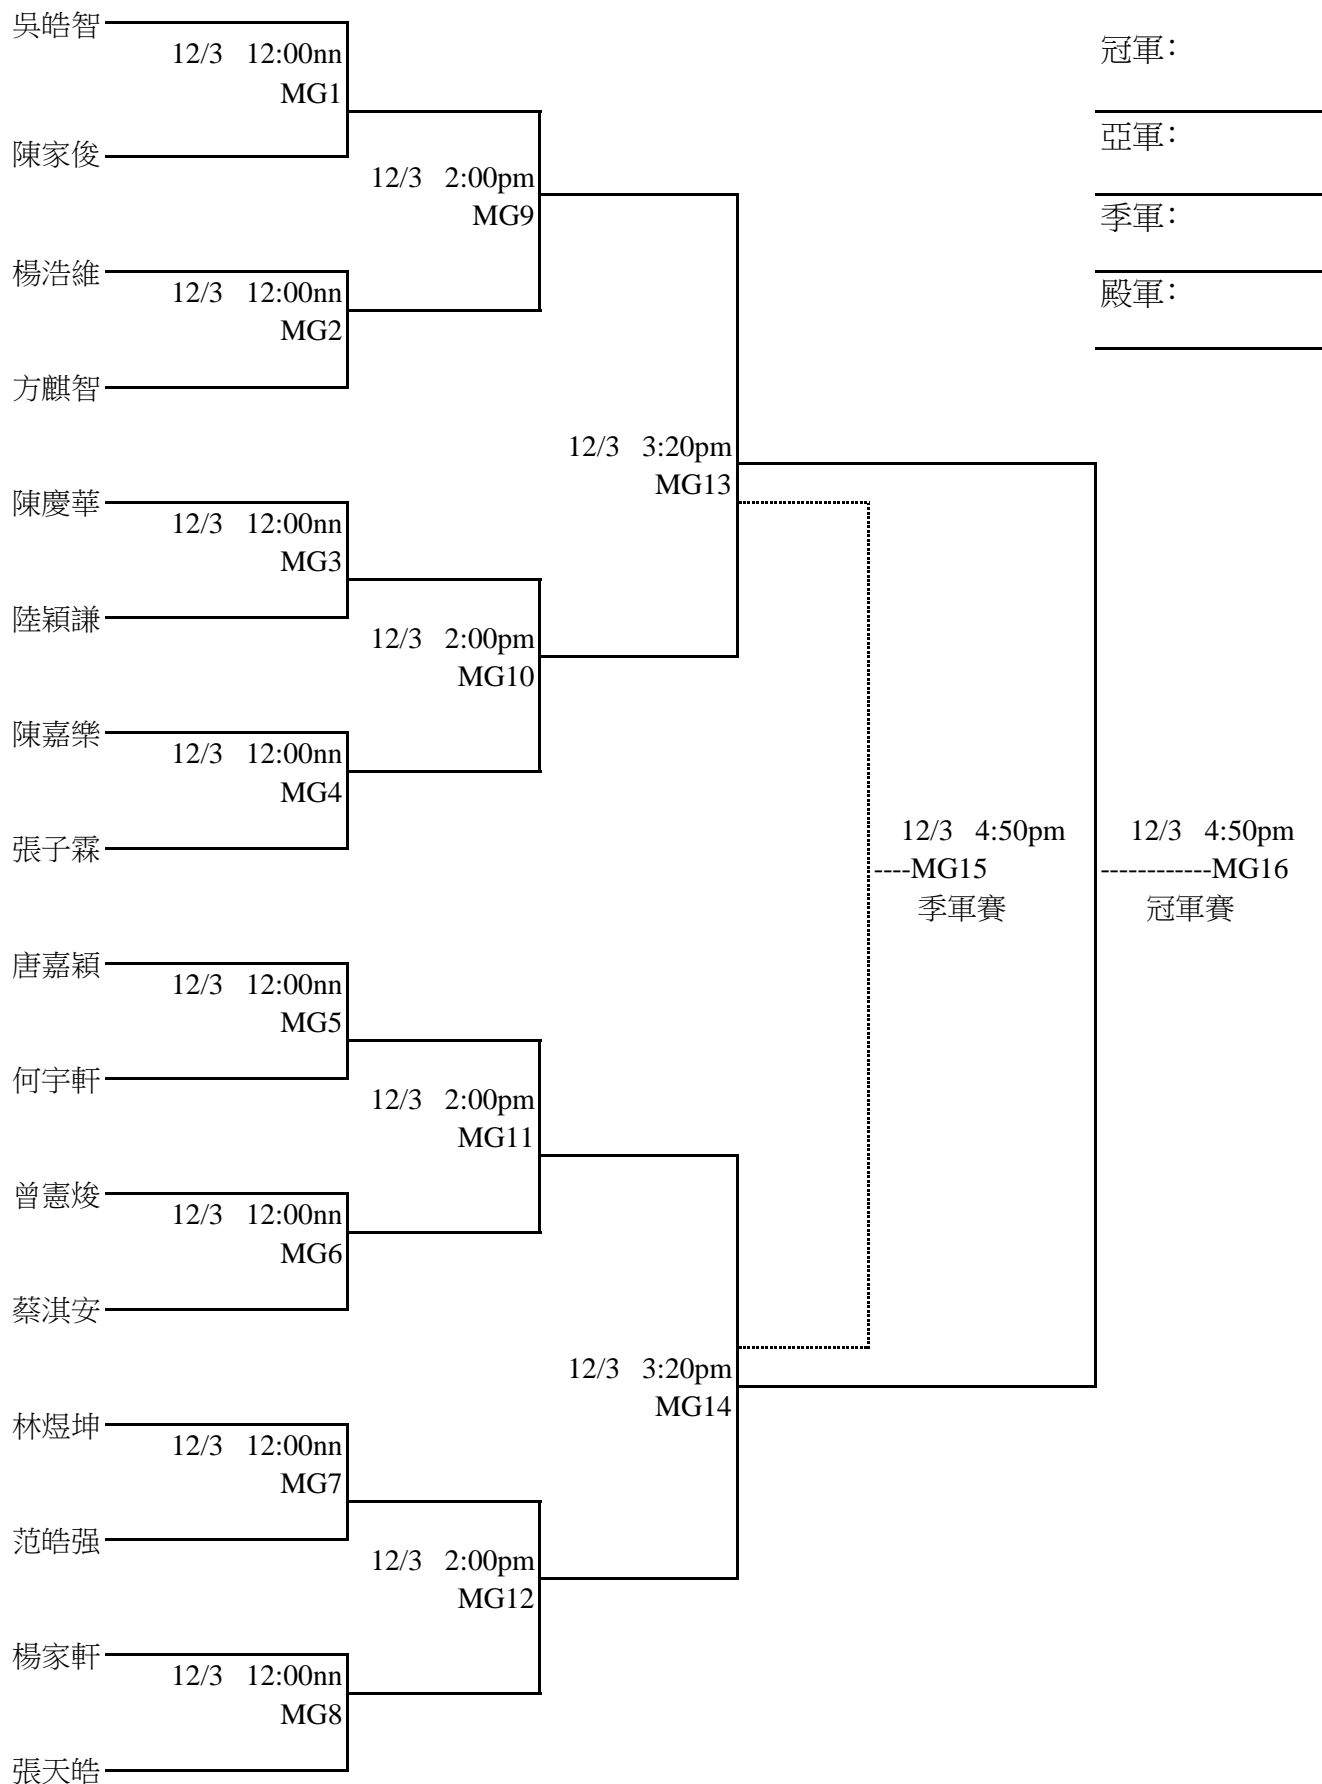

觀塘區分齡羽毛球比賽2022-23

男子青少年組單打 MG

註:所有賽事時間以當日賽會宣佈為準