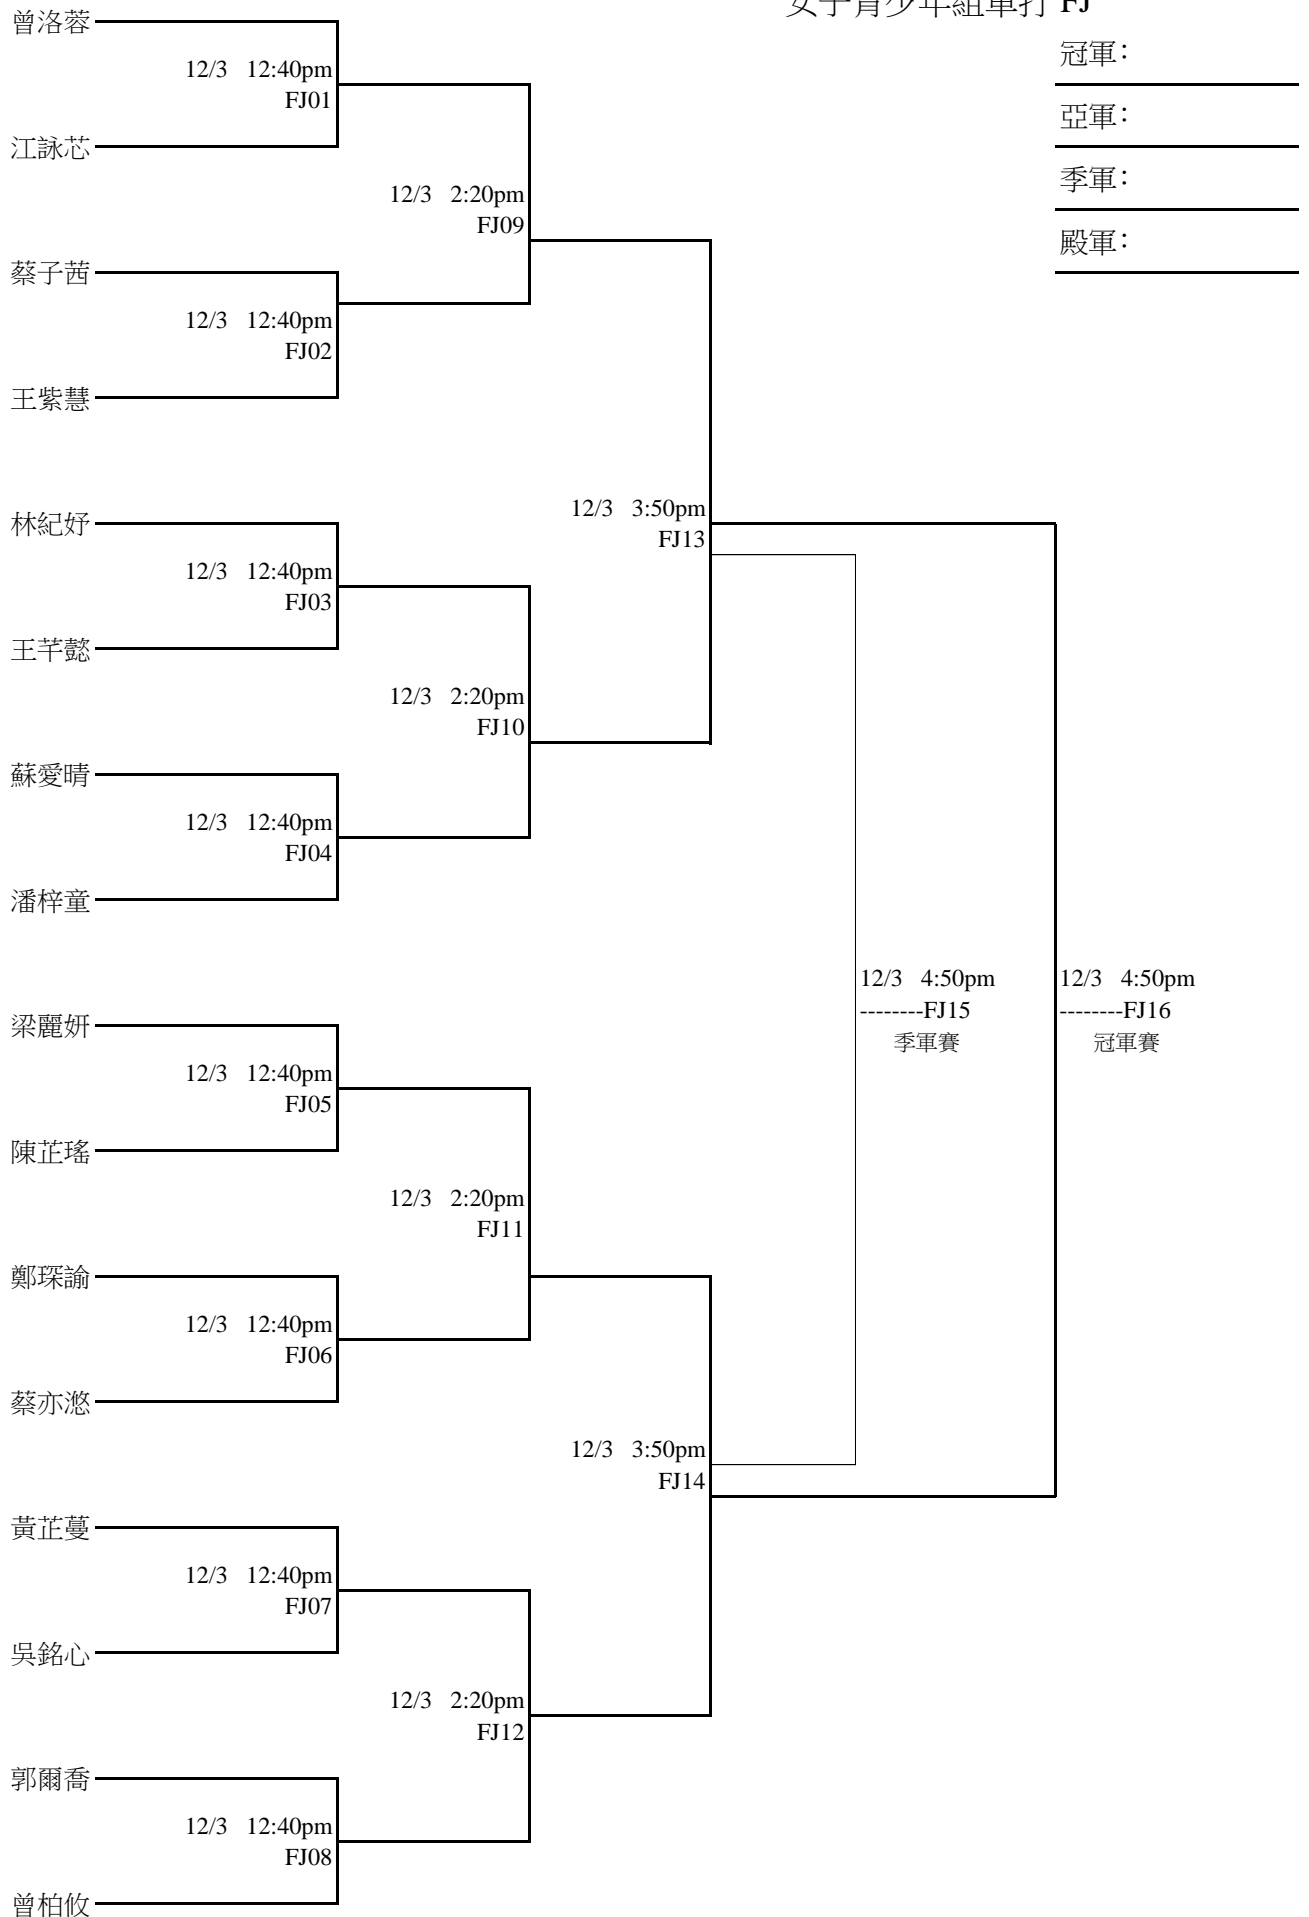

觀塘區分齡羽毛球比賽2022-23

女子青少年組單打 FJ

註:所有賽事時間以當日賽會宣佈為準