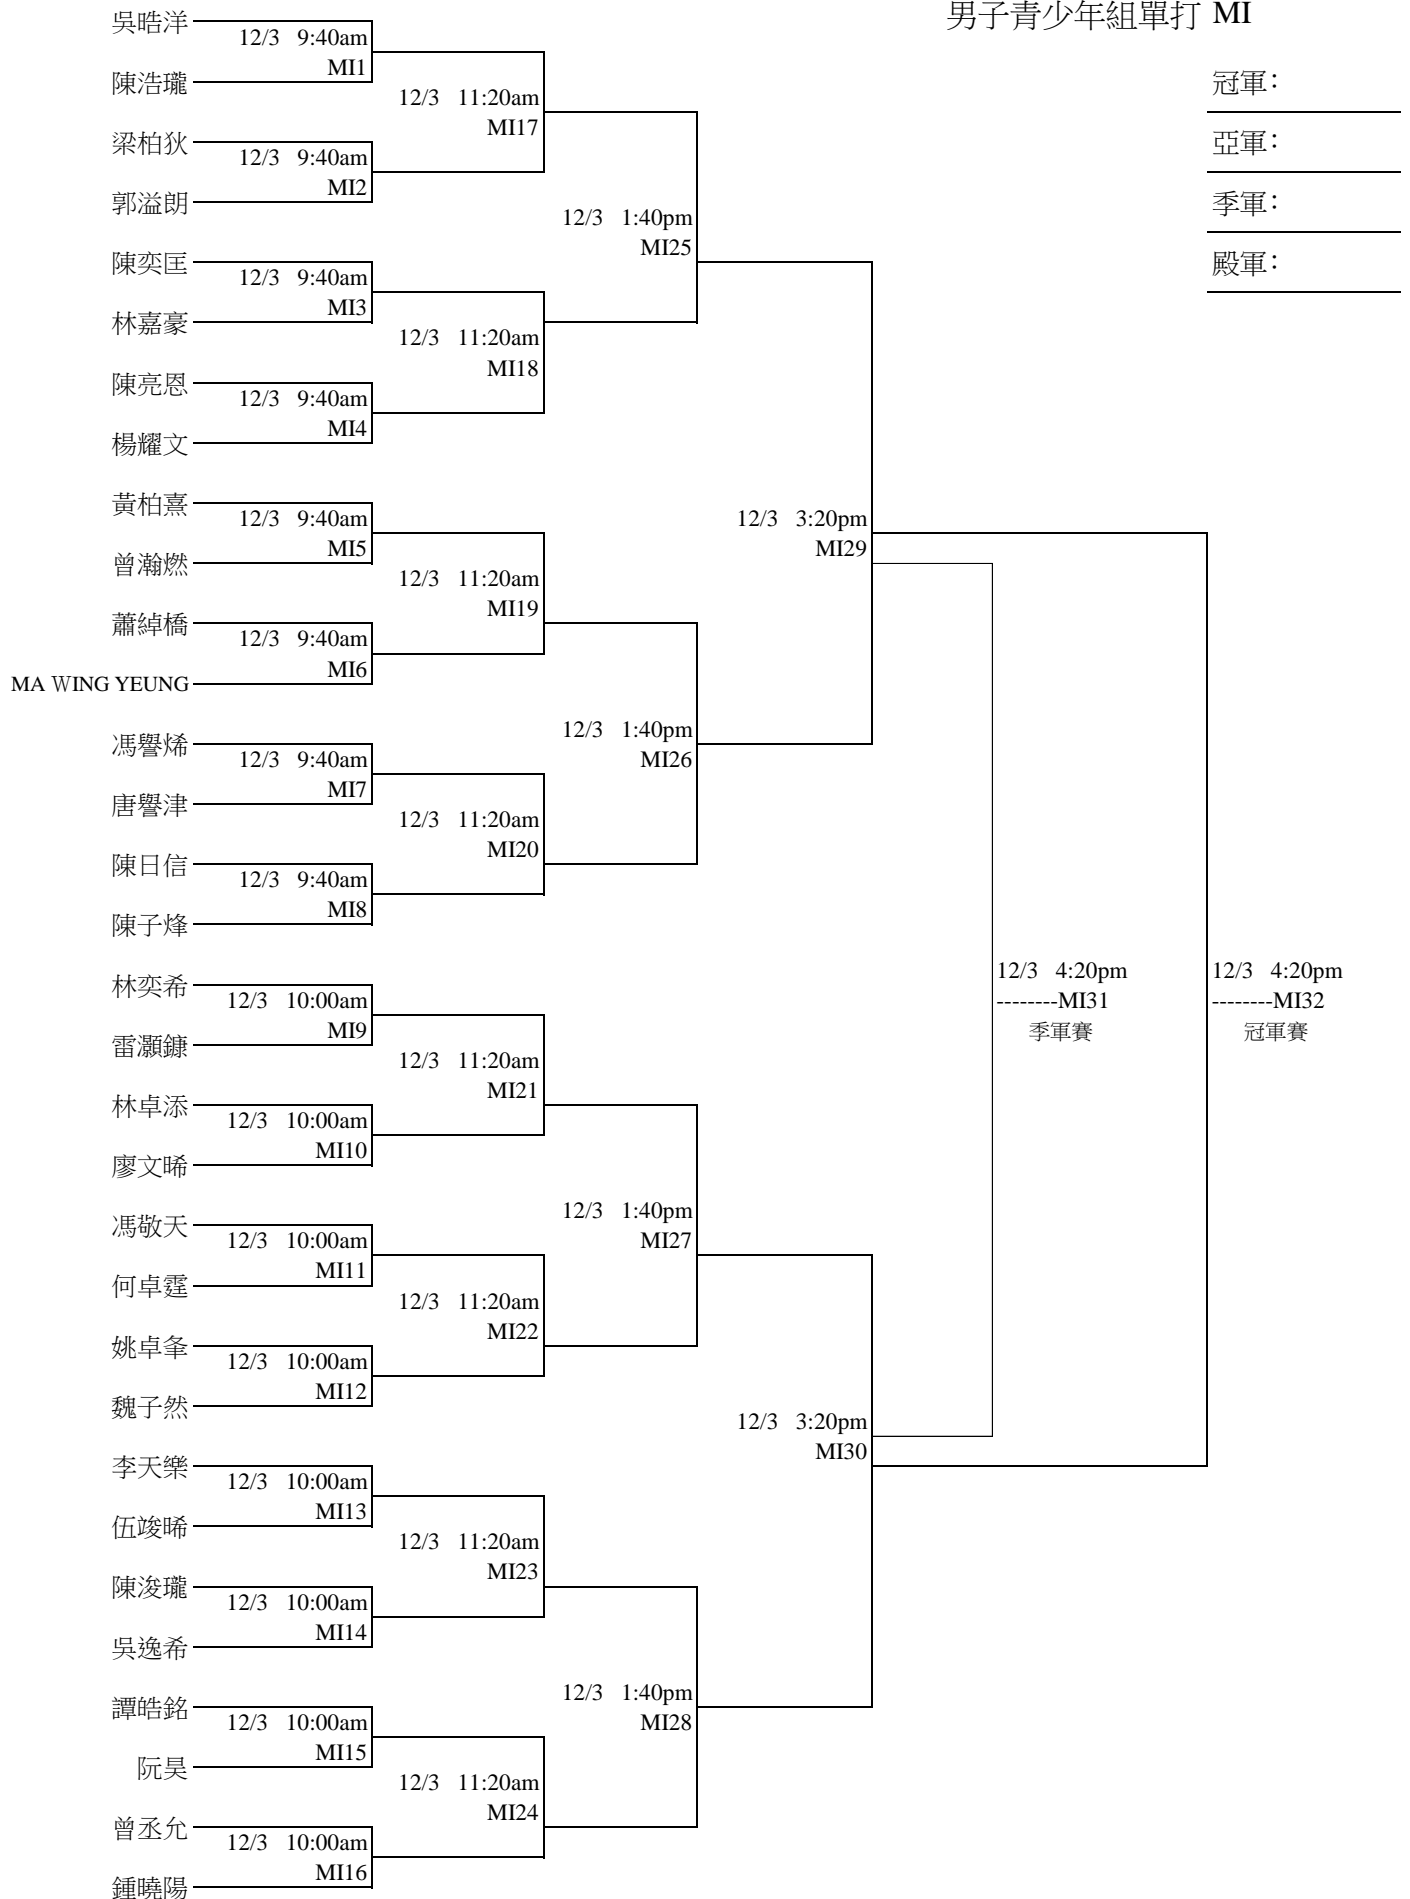

觀塘區分齡羽毛球比賽2022-23

男子青少年組單打 MI

註:所有賽事時間以當日賽會宣佈為準