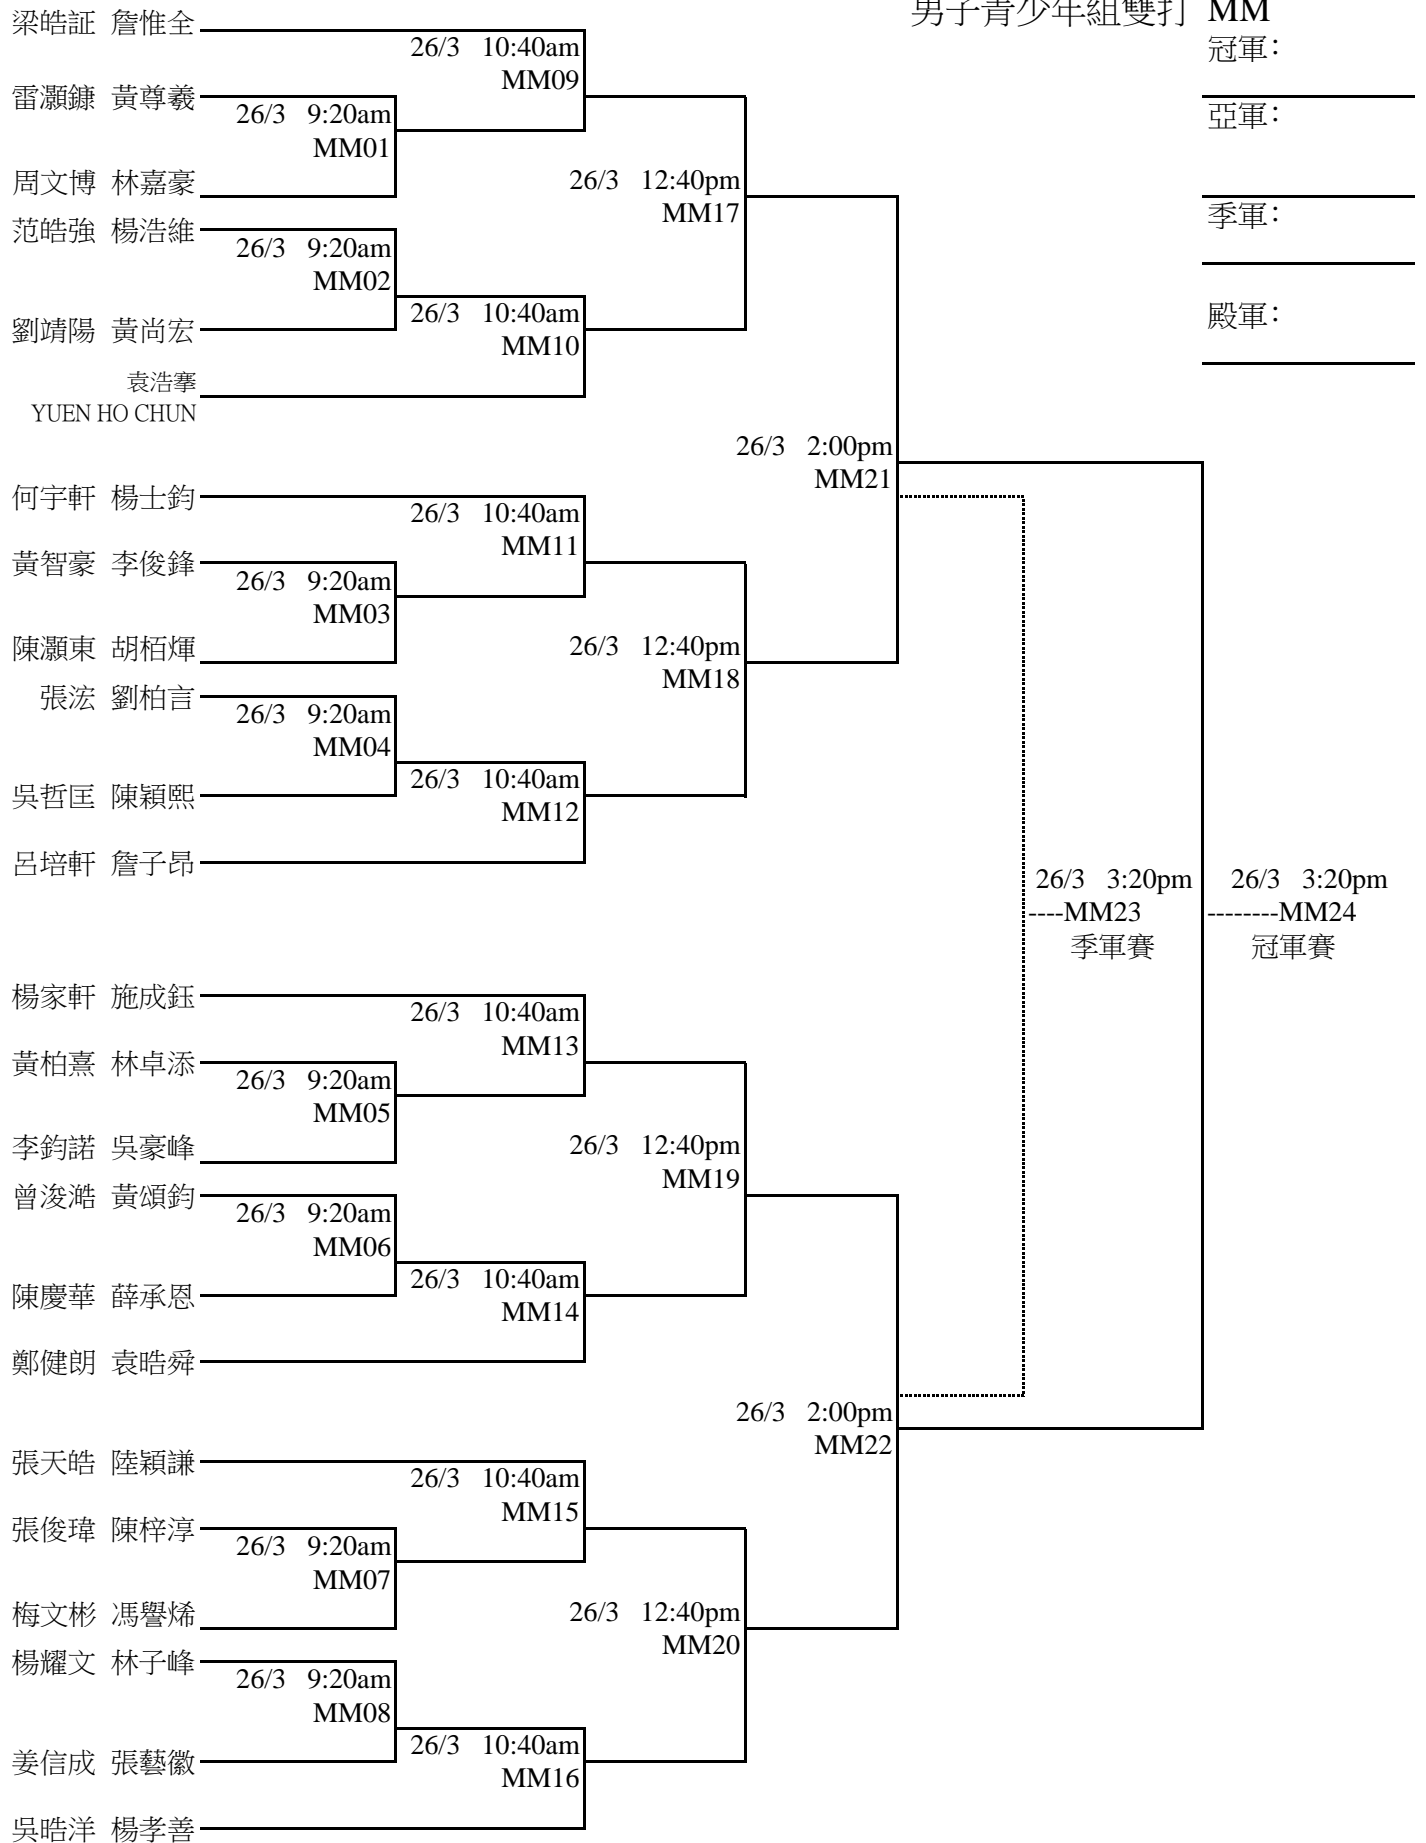

觀塘區分齡羽毛球比賽2022-23

男子青少年組雙打 MM

註:所有賽事時間以當日賽會宣佈為準