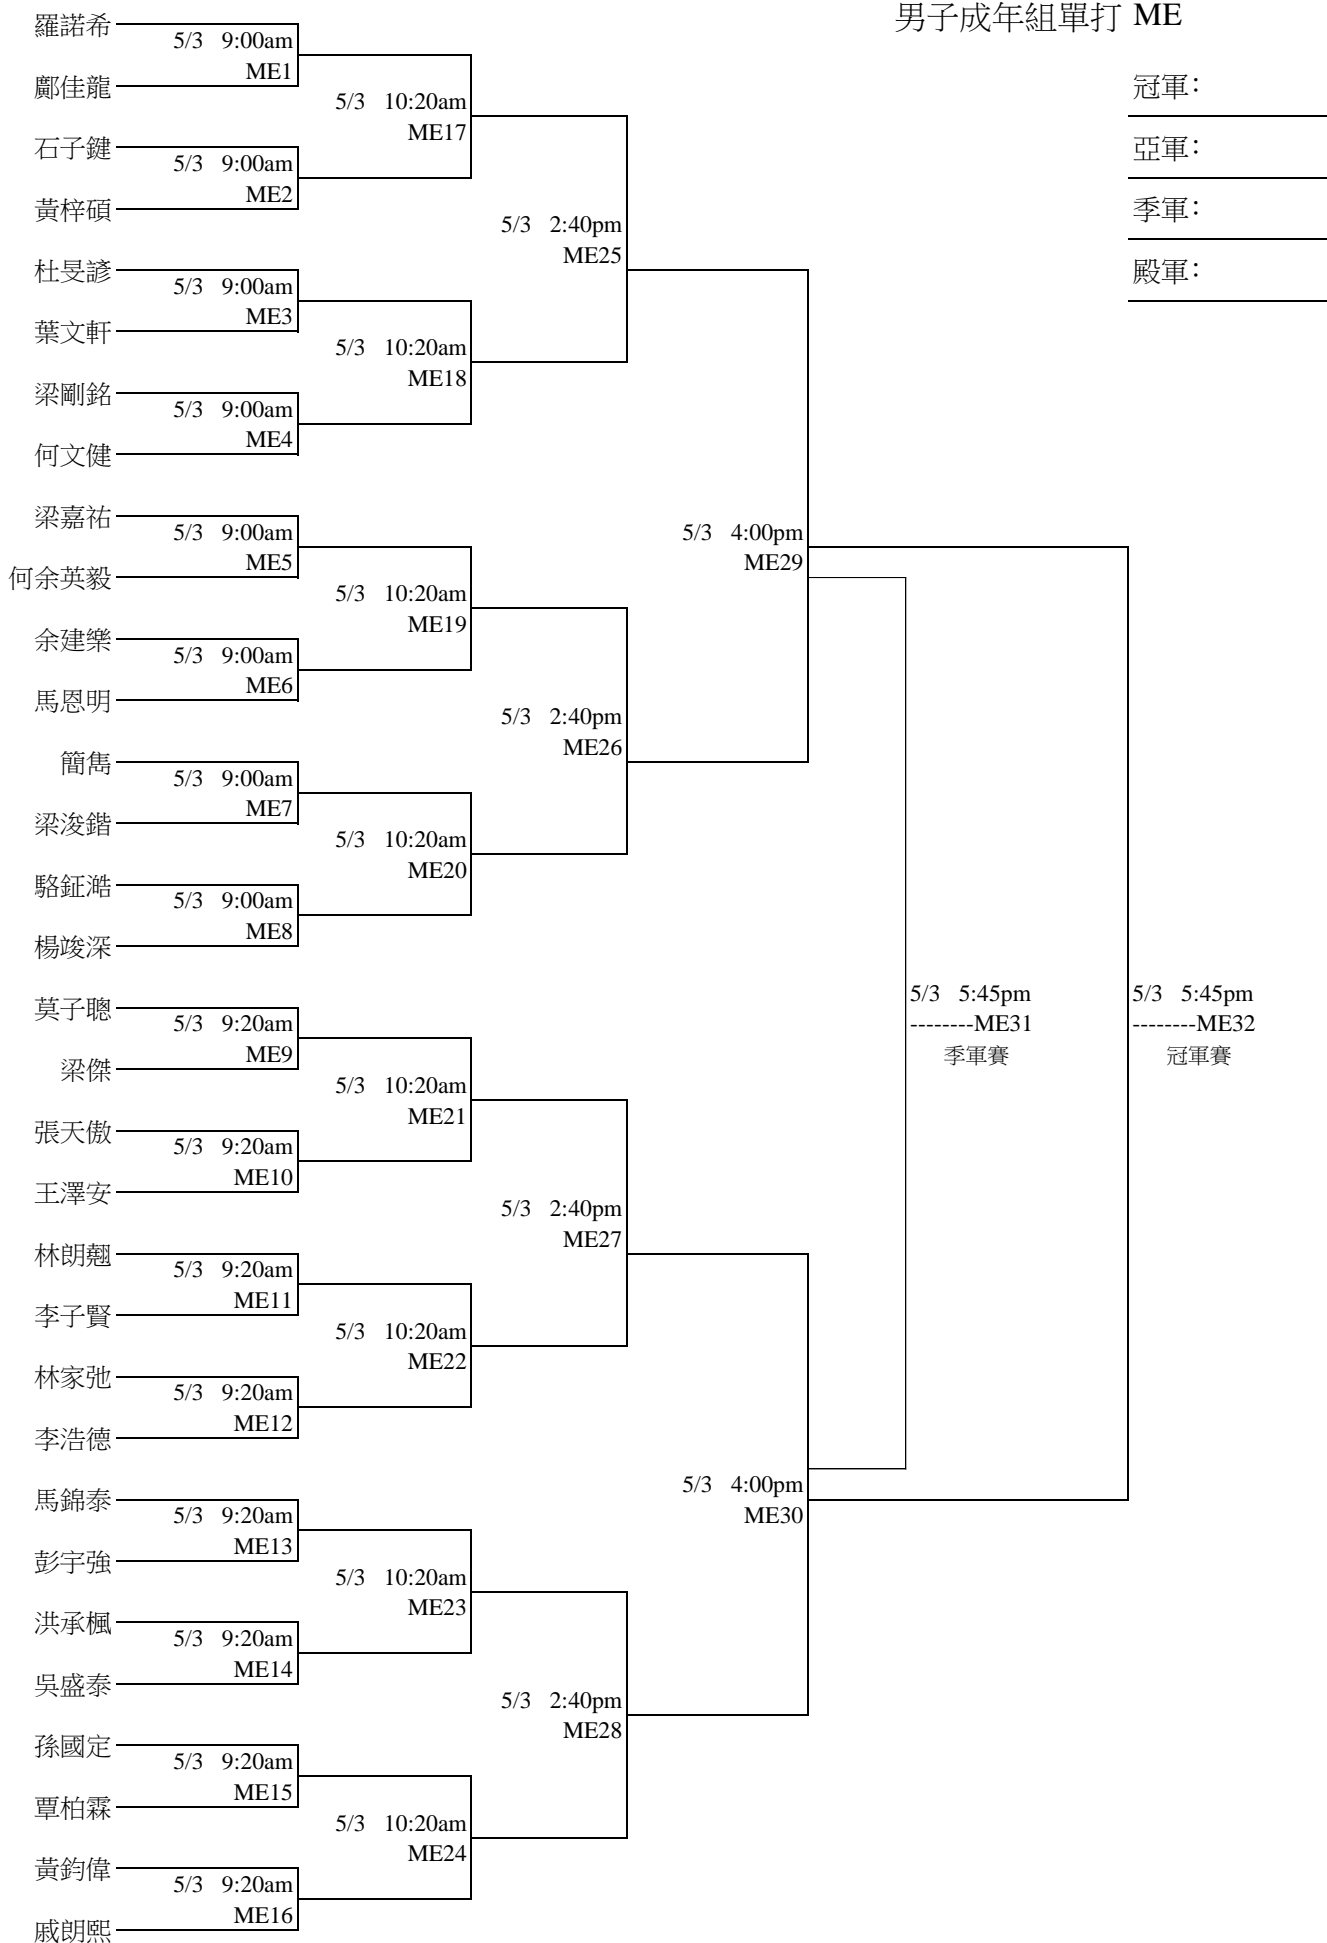

觀塘區分齡羽毛球比賽2022-23

男子成年組單打 ME

註:所有賽事時間以當日賽會宣佈為準