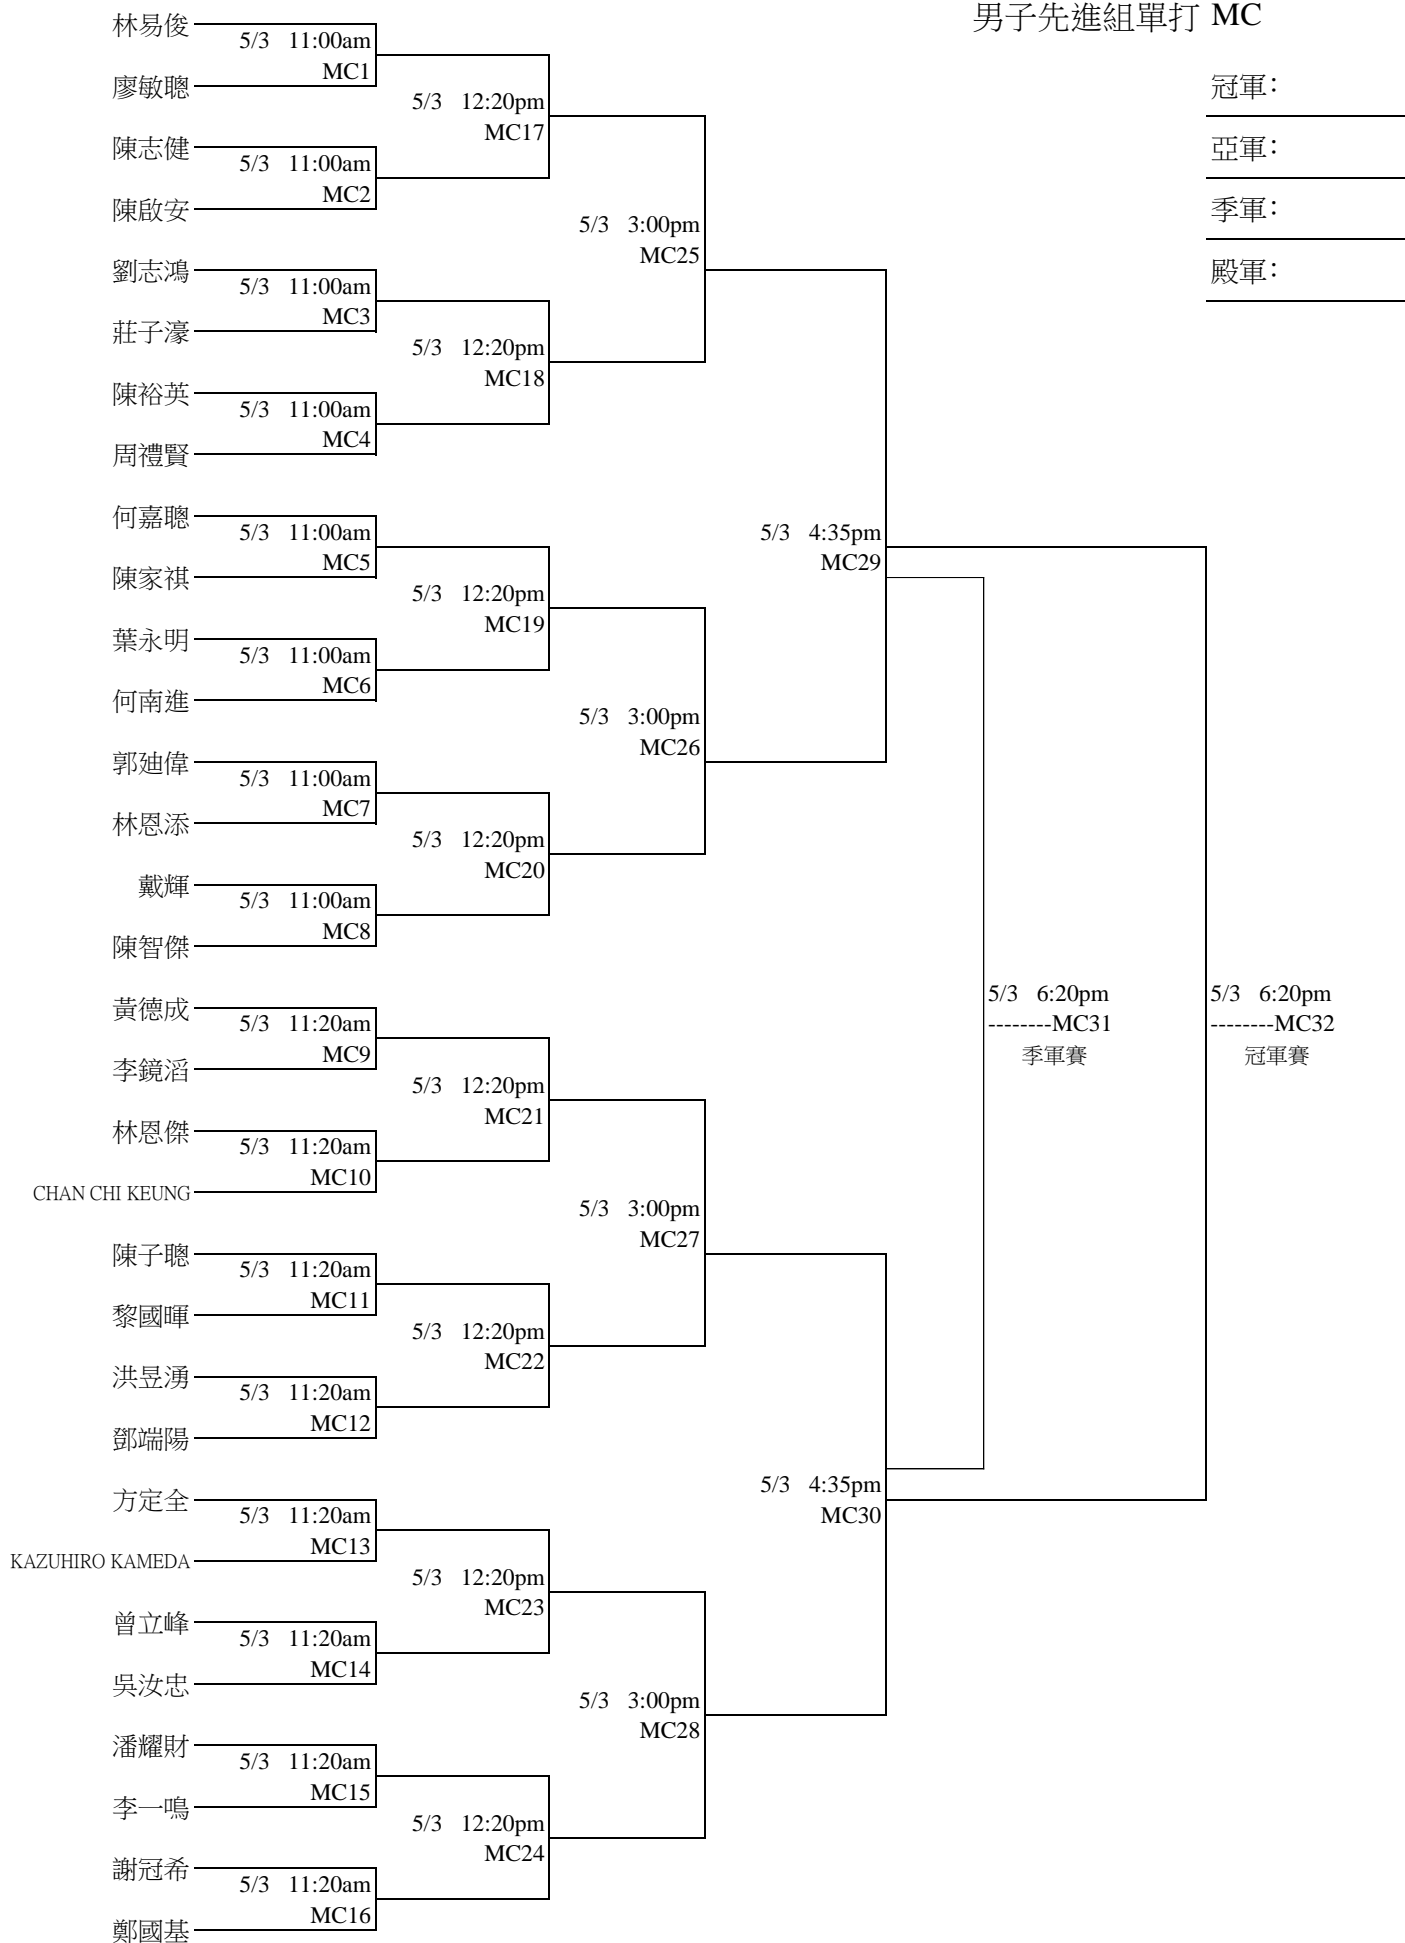

觀塘區分齡羽毛球比賽2022-23

男子先進組單打 MC

註:所有賽事時間以當日賽會宣佈為準