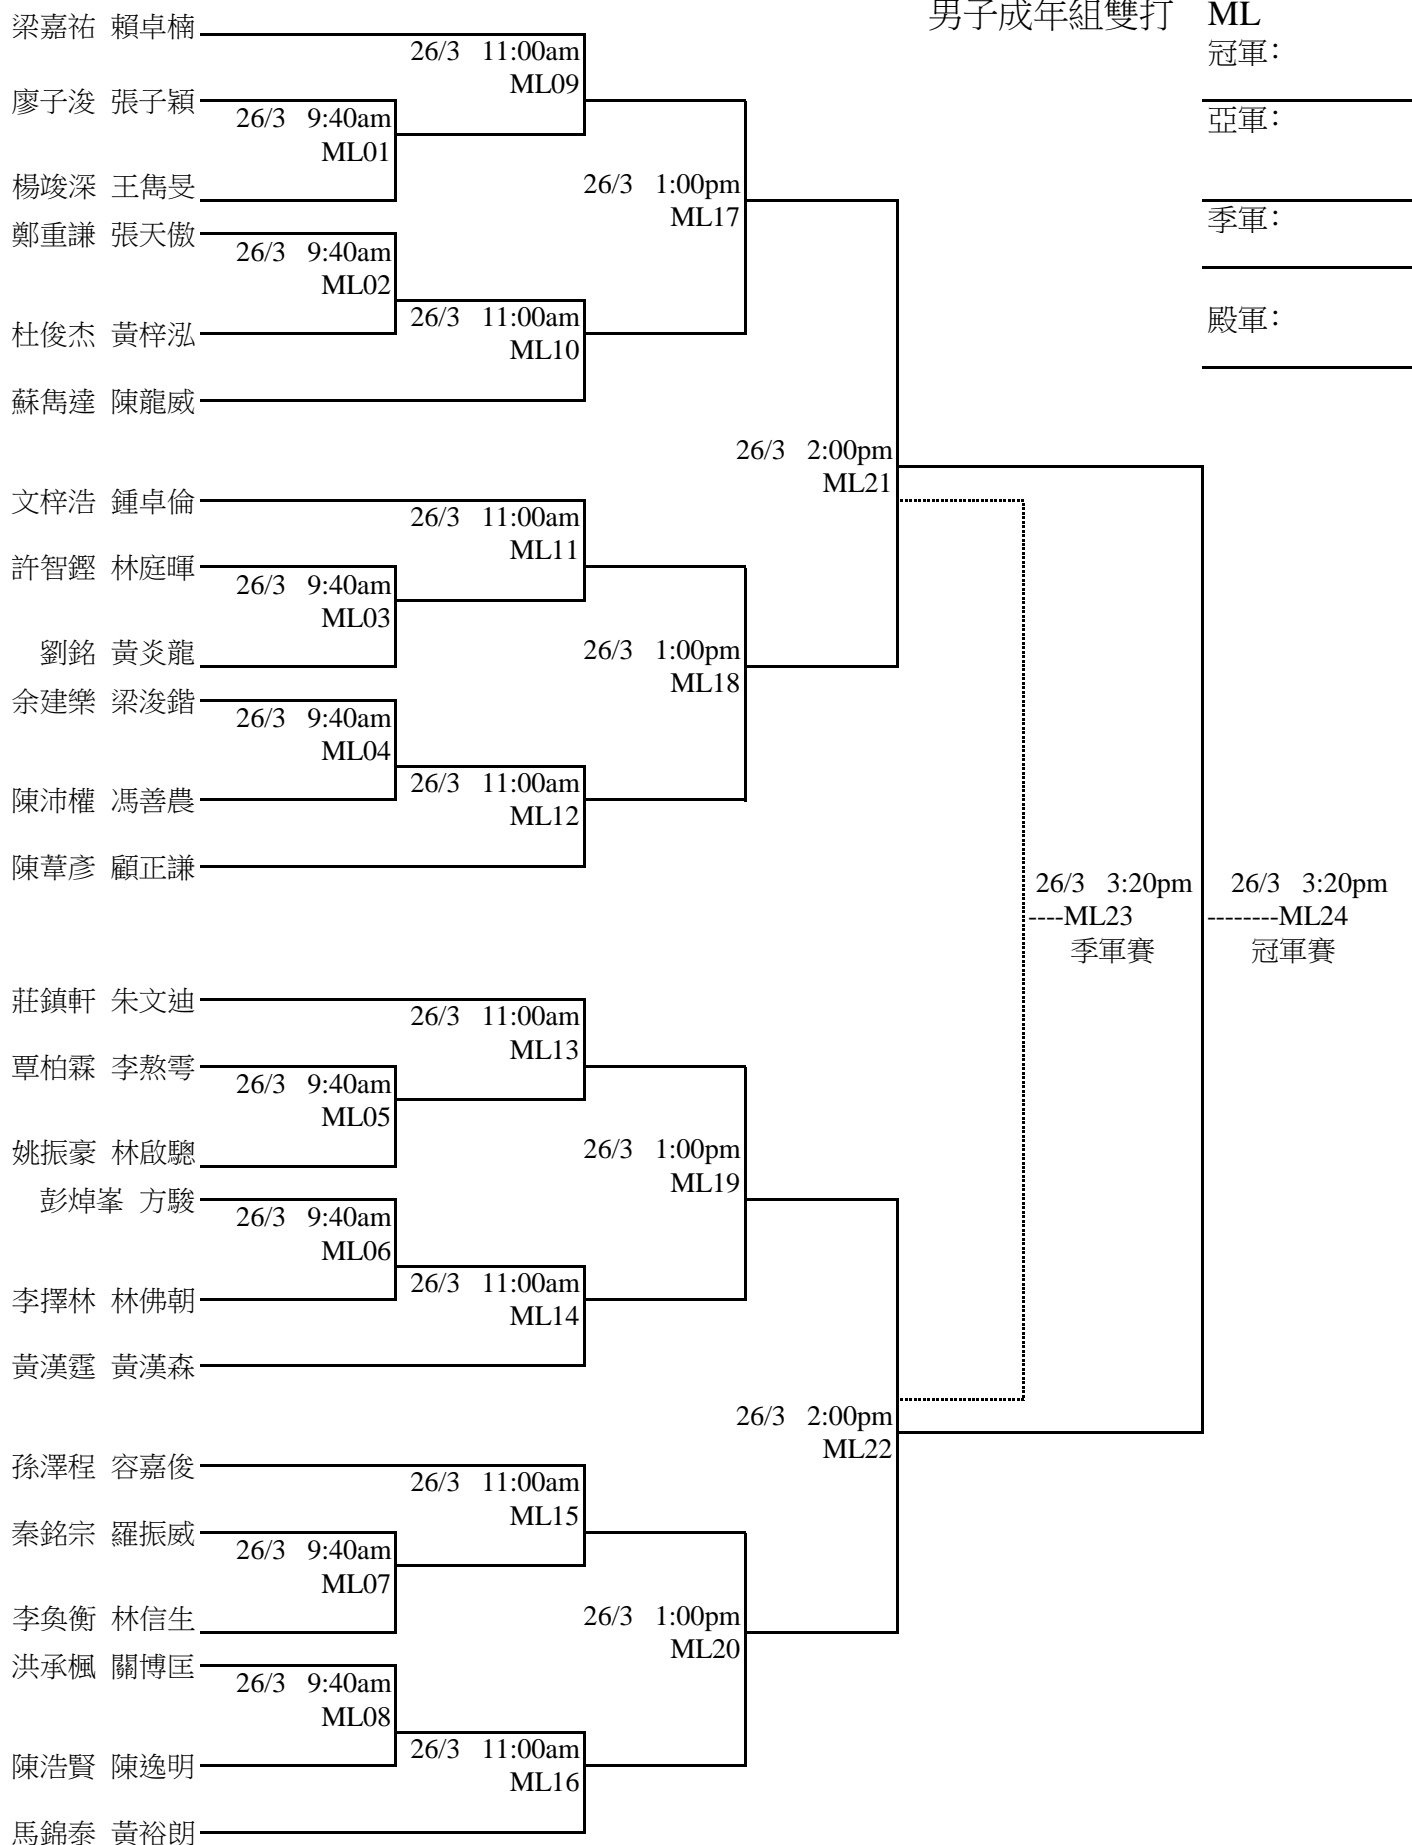

觀塘區分齡羽毛球比賽2022-23

男子成年組雙打

ML

註:所有賽事時間以當日賽會宣佈為準