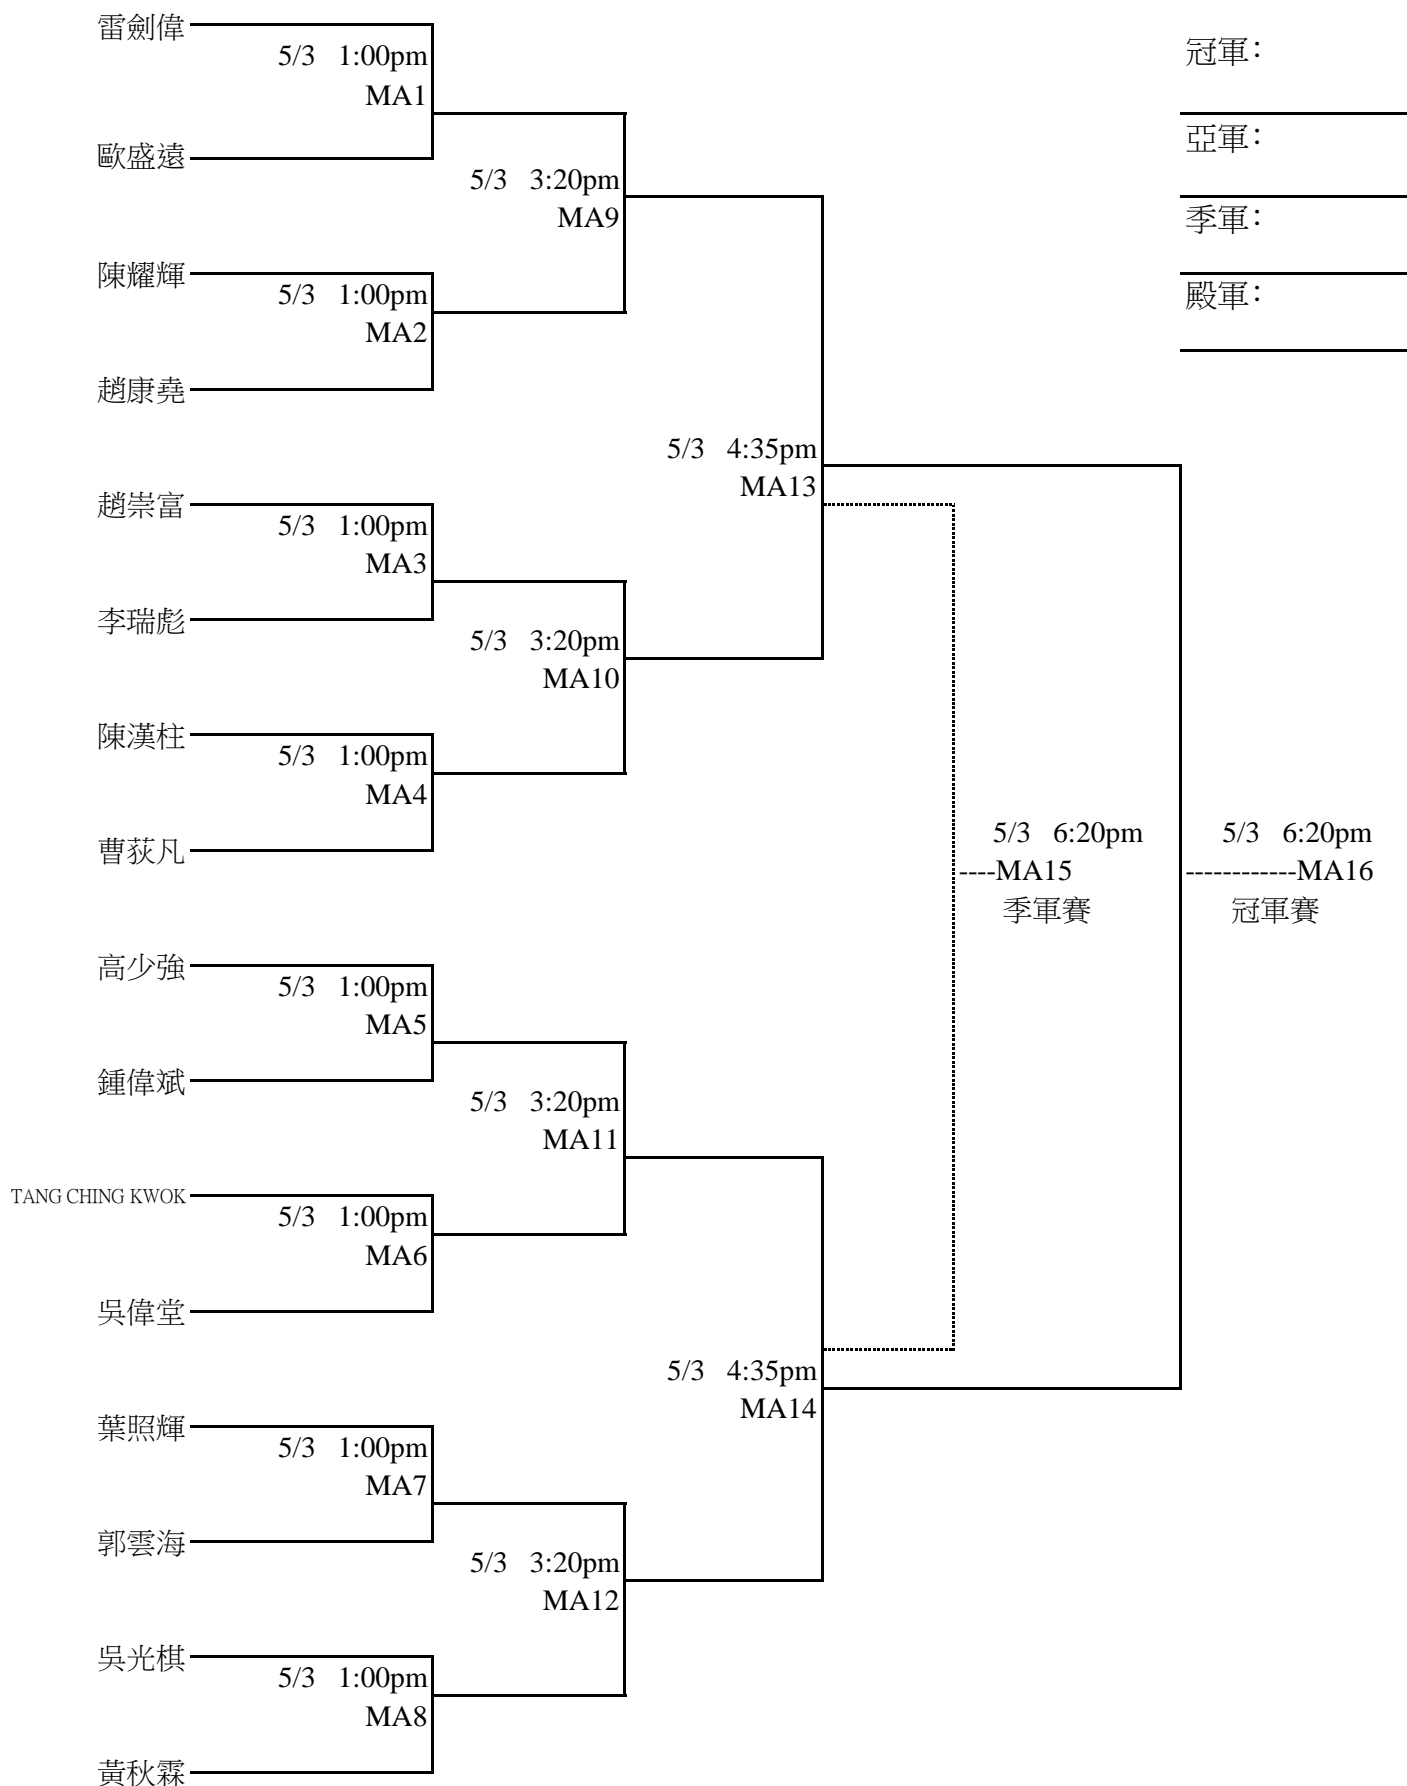

# 觀塘區分齡羽毛球比賽2022-23

男子先進組單打 MA

註:所有賽事時間以當日賽會宣佈為準