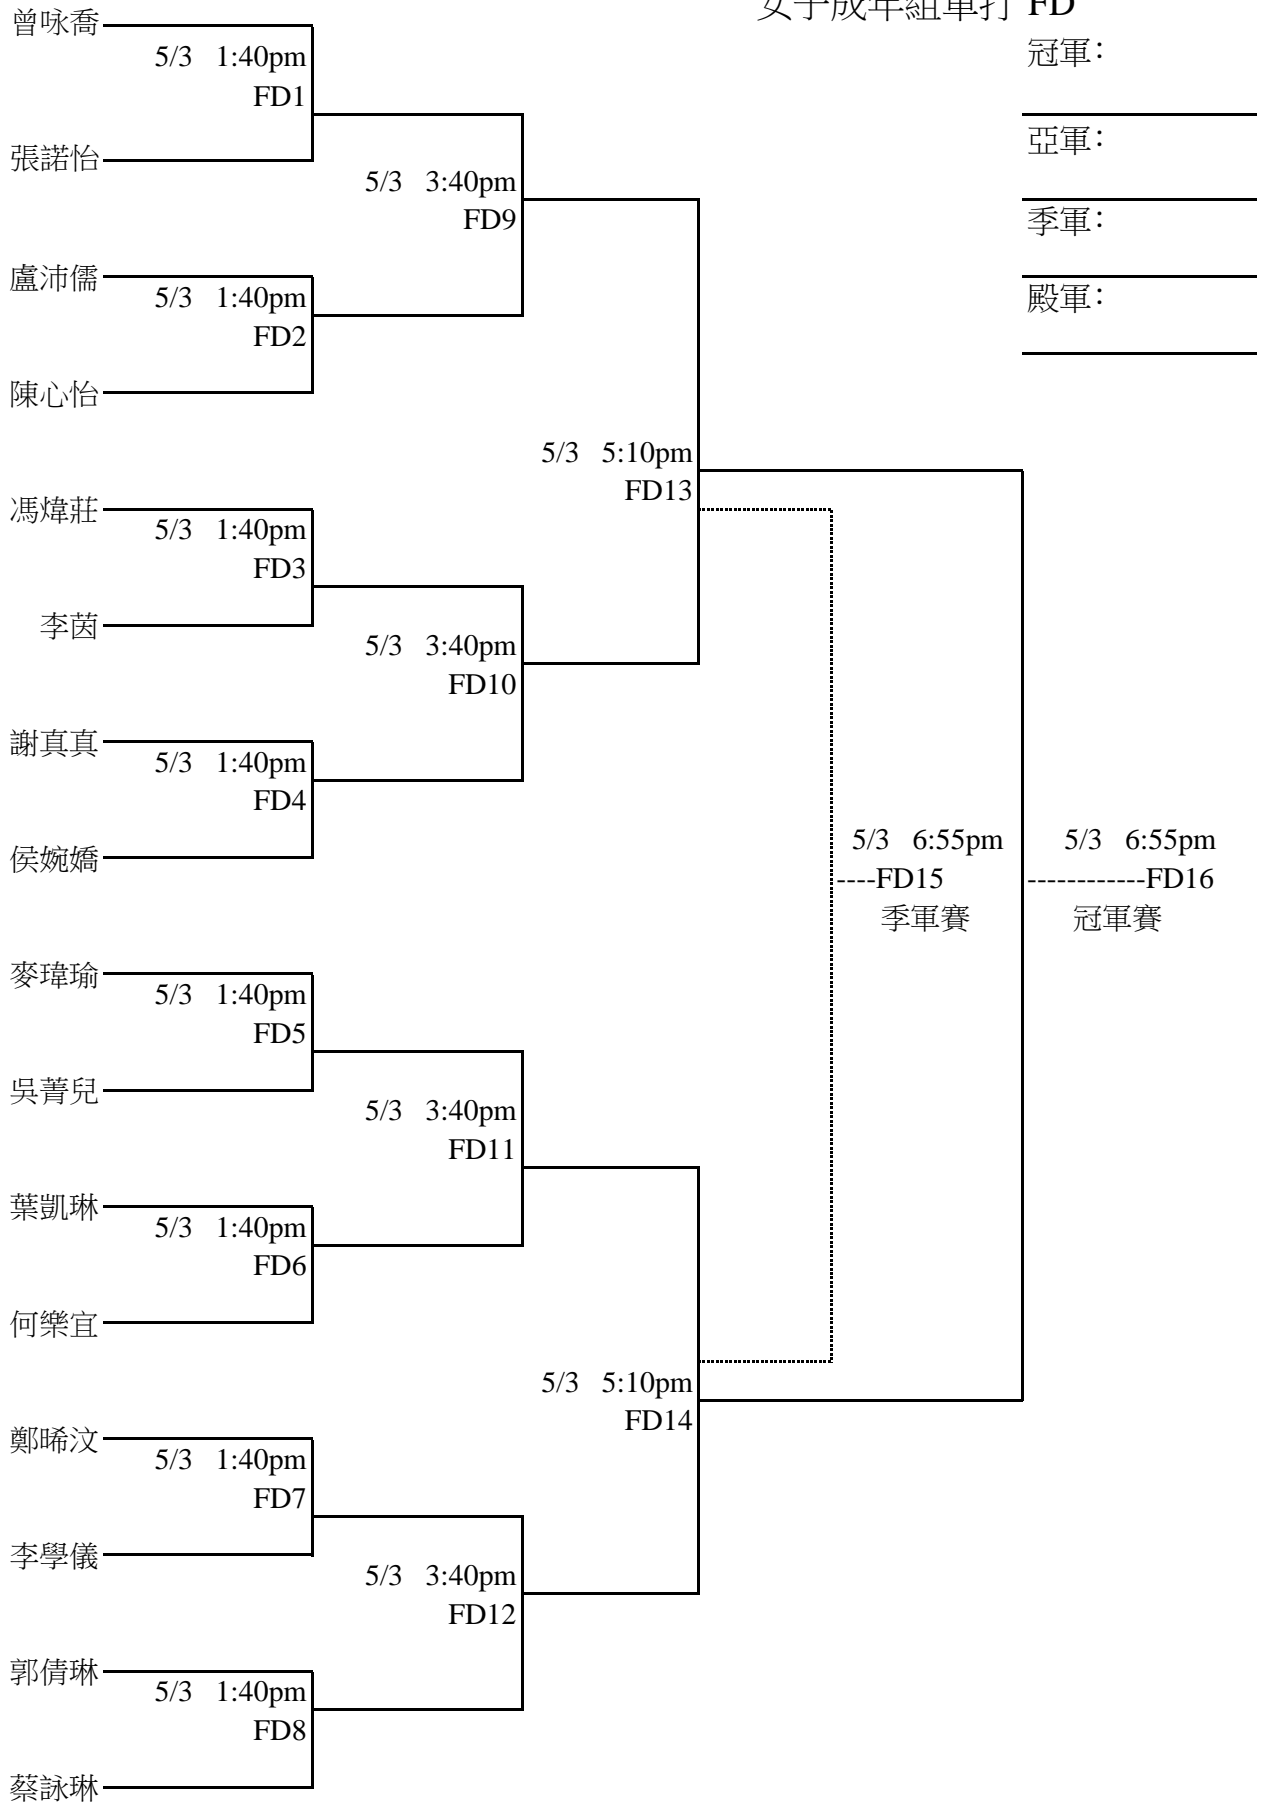

觀塘區分齡羽毛球比賽2022-23

女子成年組單打 FD

註:所有賽事時間以當日賽會宣佈為準