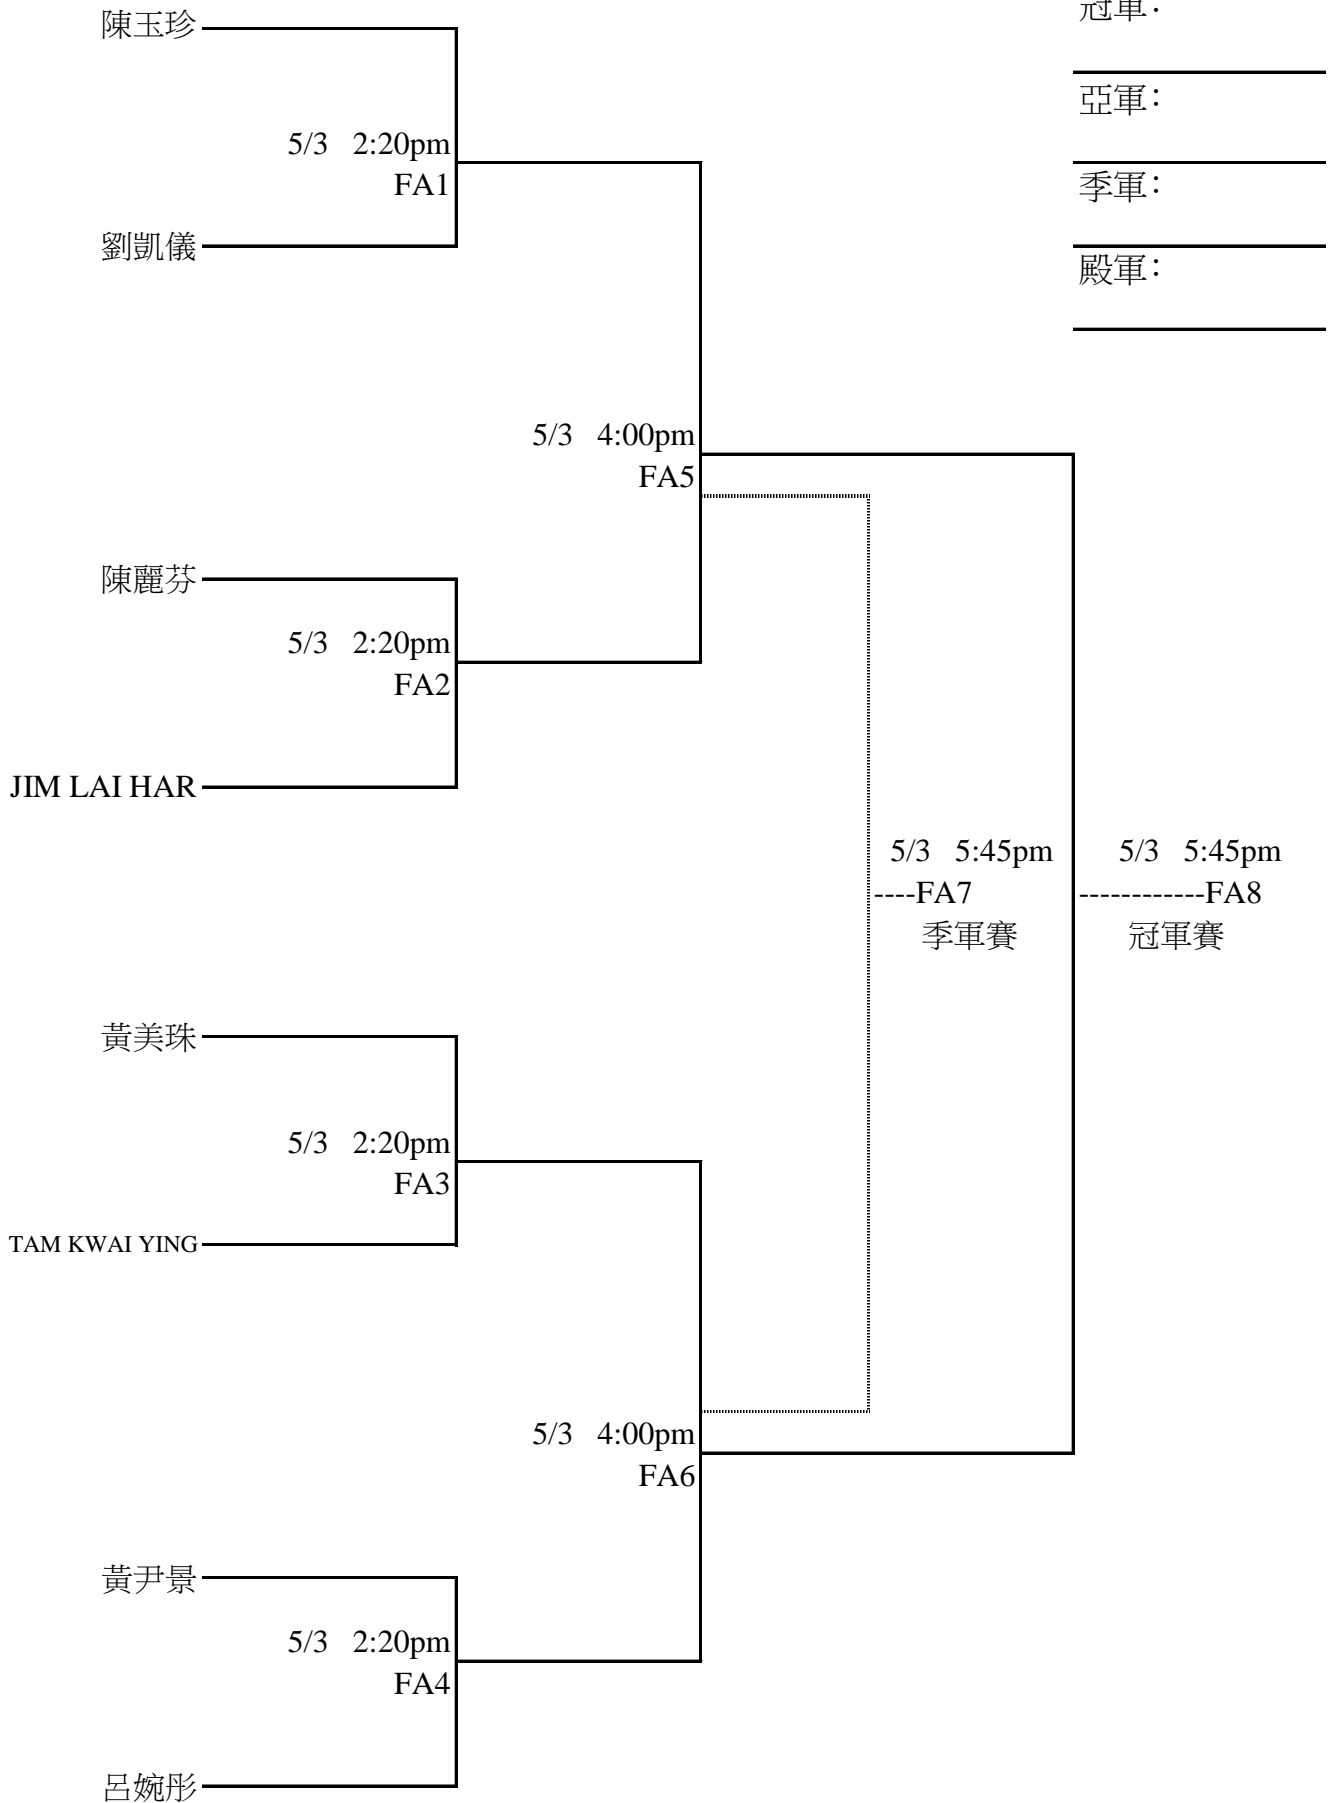

觀塘區分齡羽毛球比賽2022-23

女子先進組單打 FA

冠軍: _____

亞軍: _____

季軍: _____

殿軍: _____

註:所有賽事時間以當日賽會宣佈為準