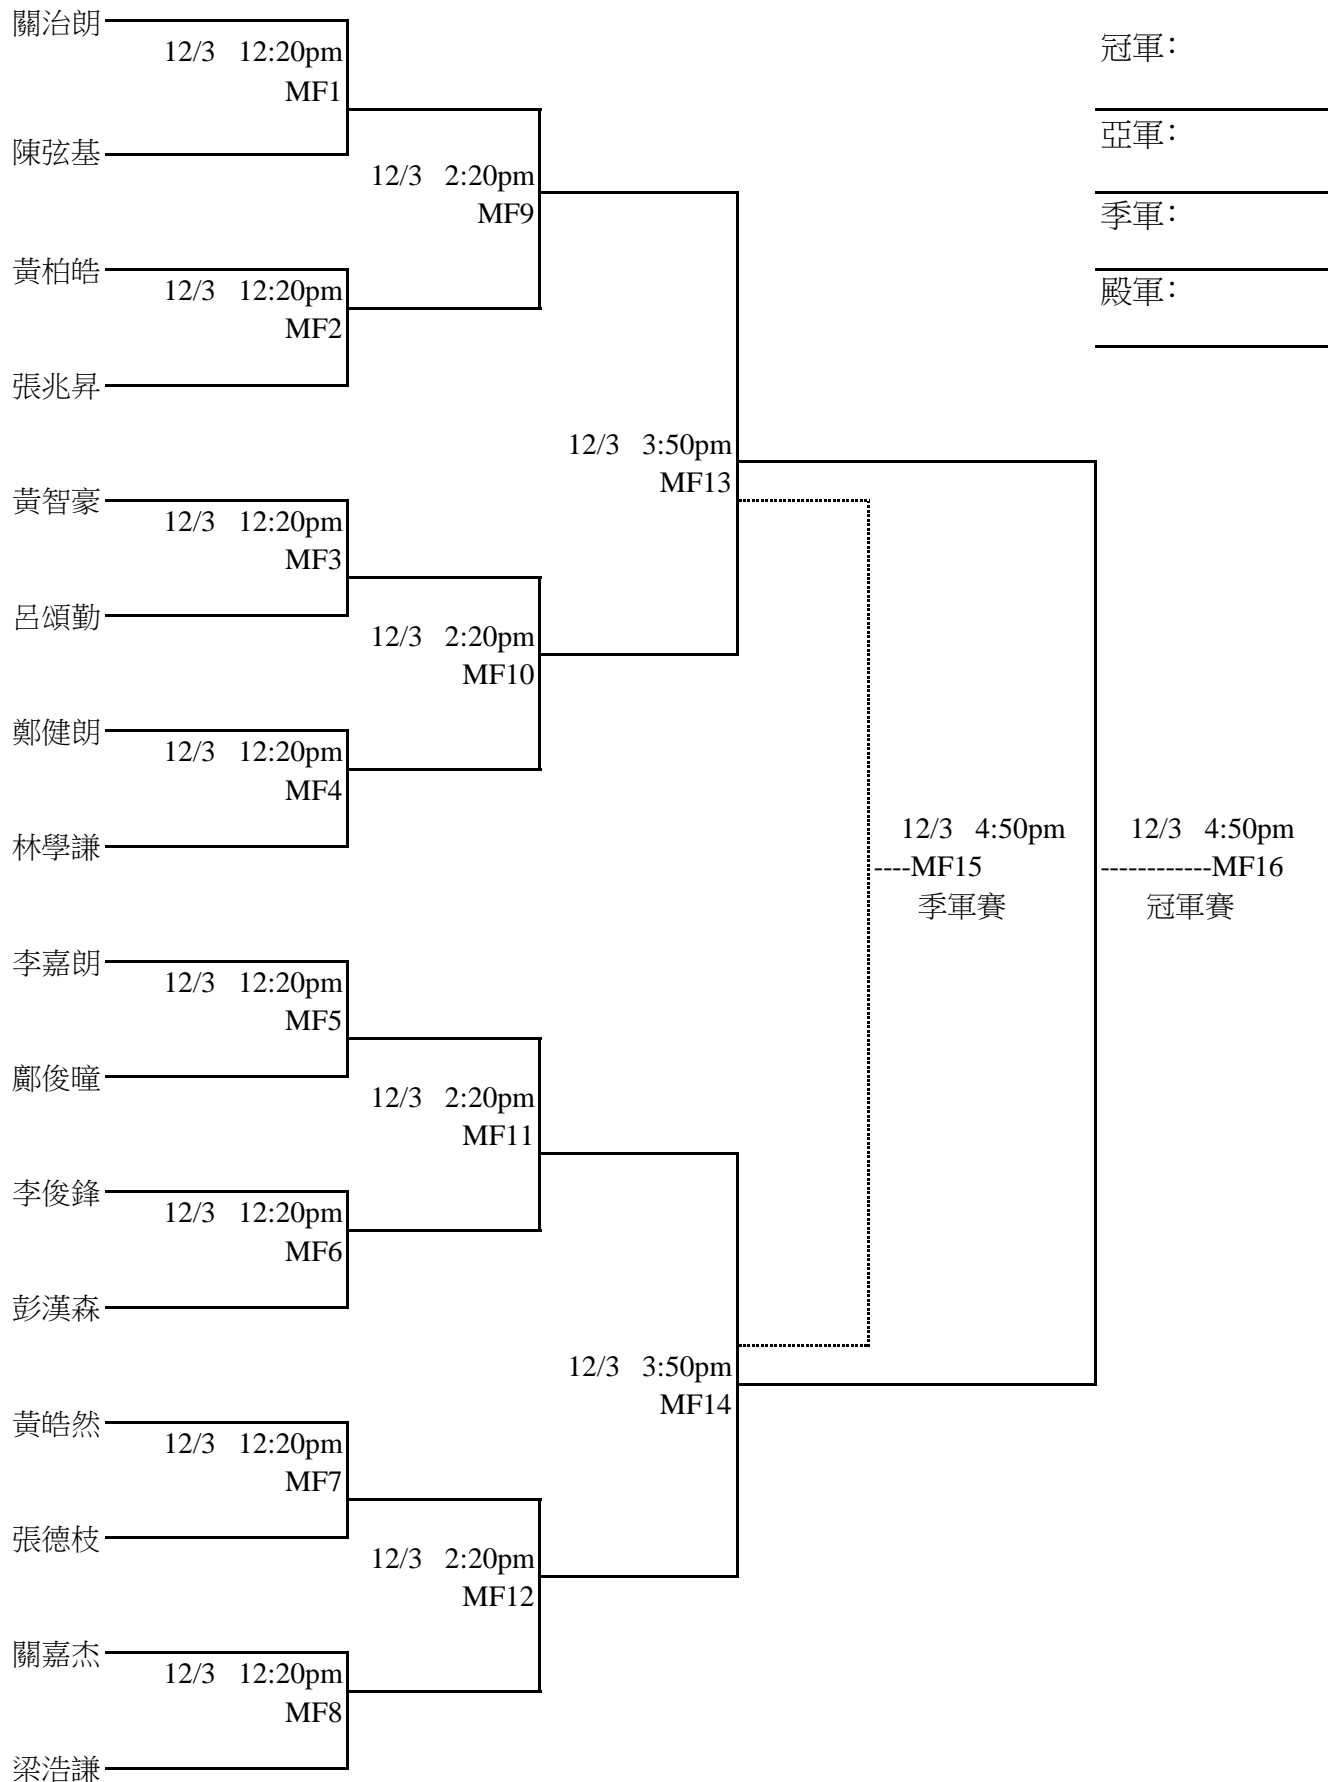

觀塘區分齡羽毛球比賽2022-23

男子青少年組單打 MF

註:所有賽事時間以當日賽會宣佈為準