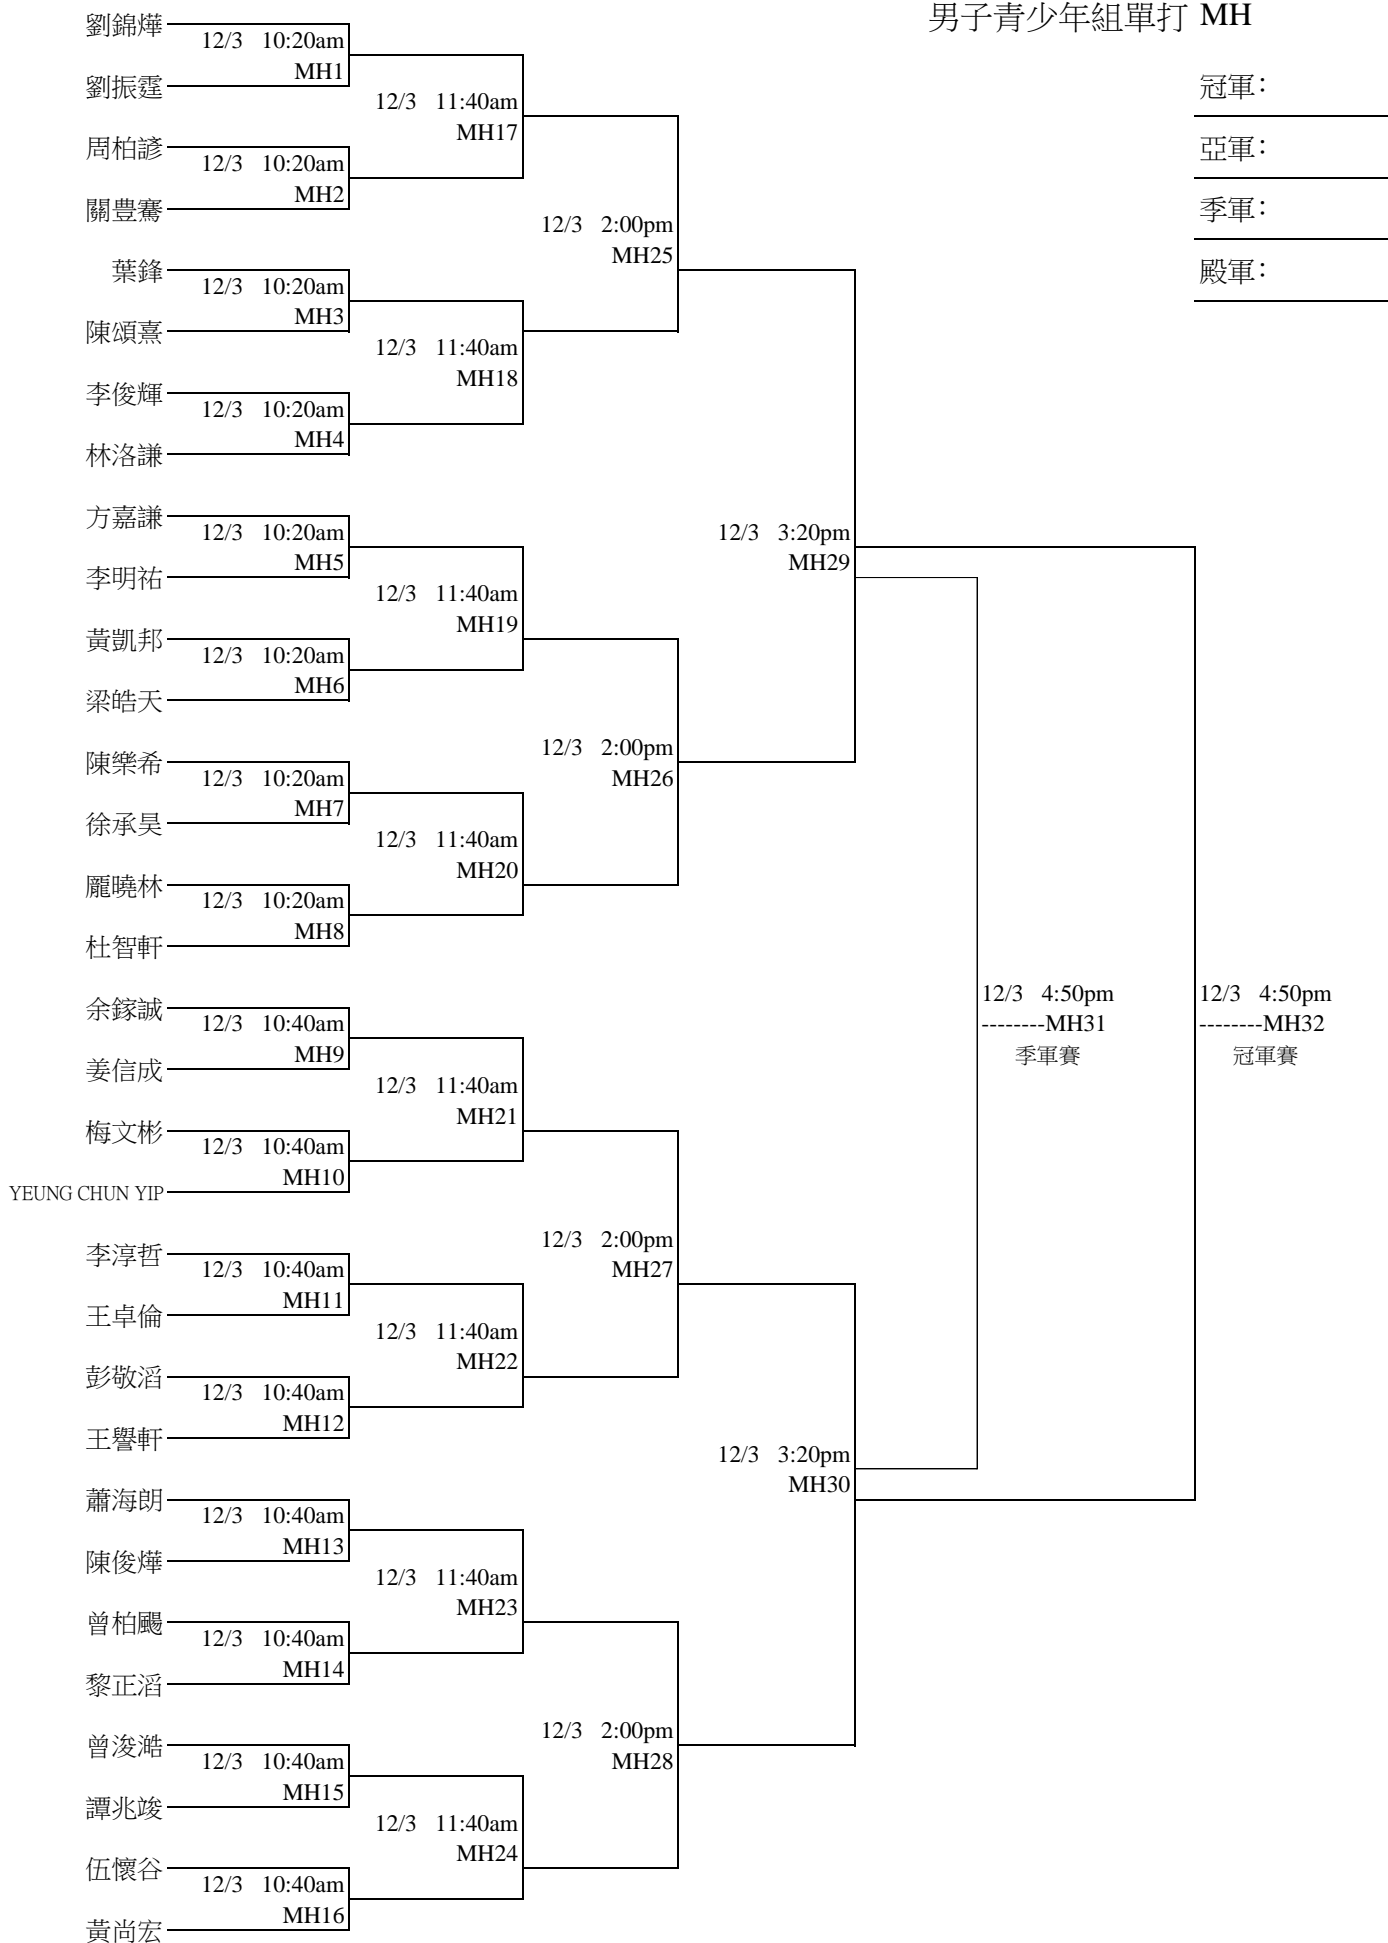

觀塘區分齡羽毛球比賽2022-23

男子青少年組單打 MH

註:所有賽事時間以當日賽會宣佈為準