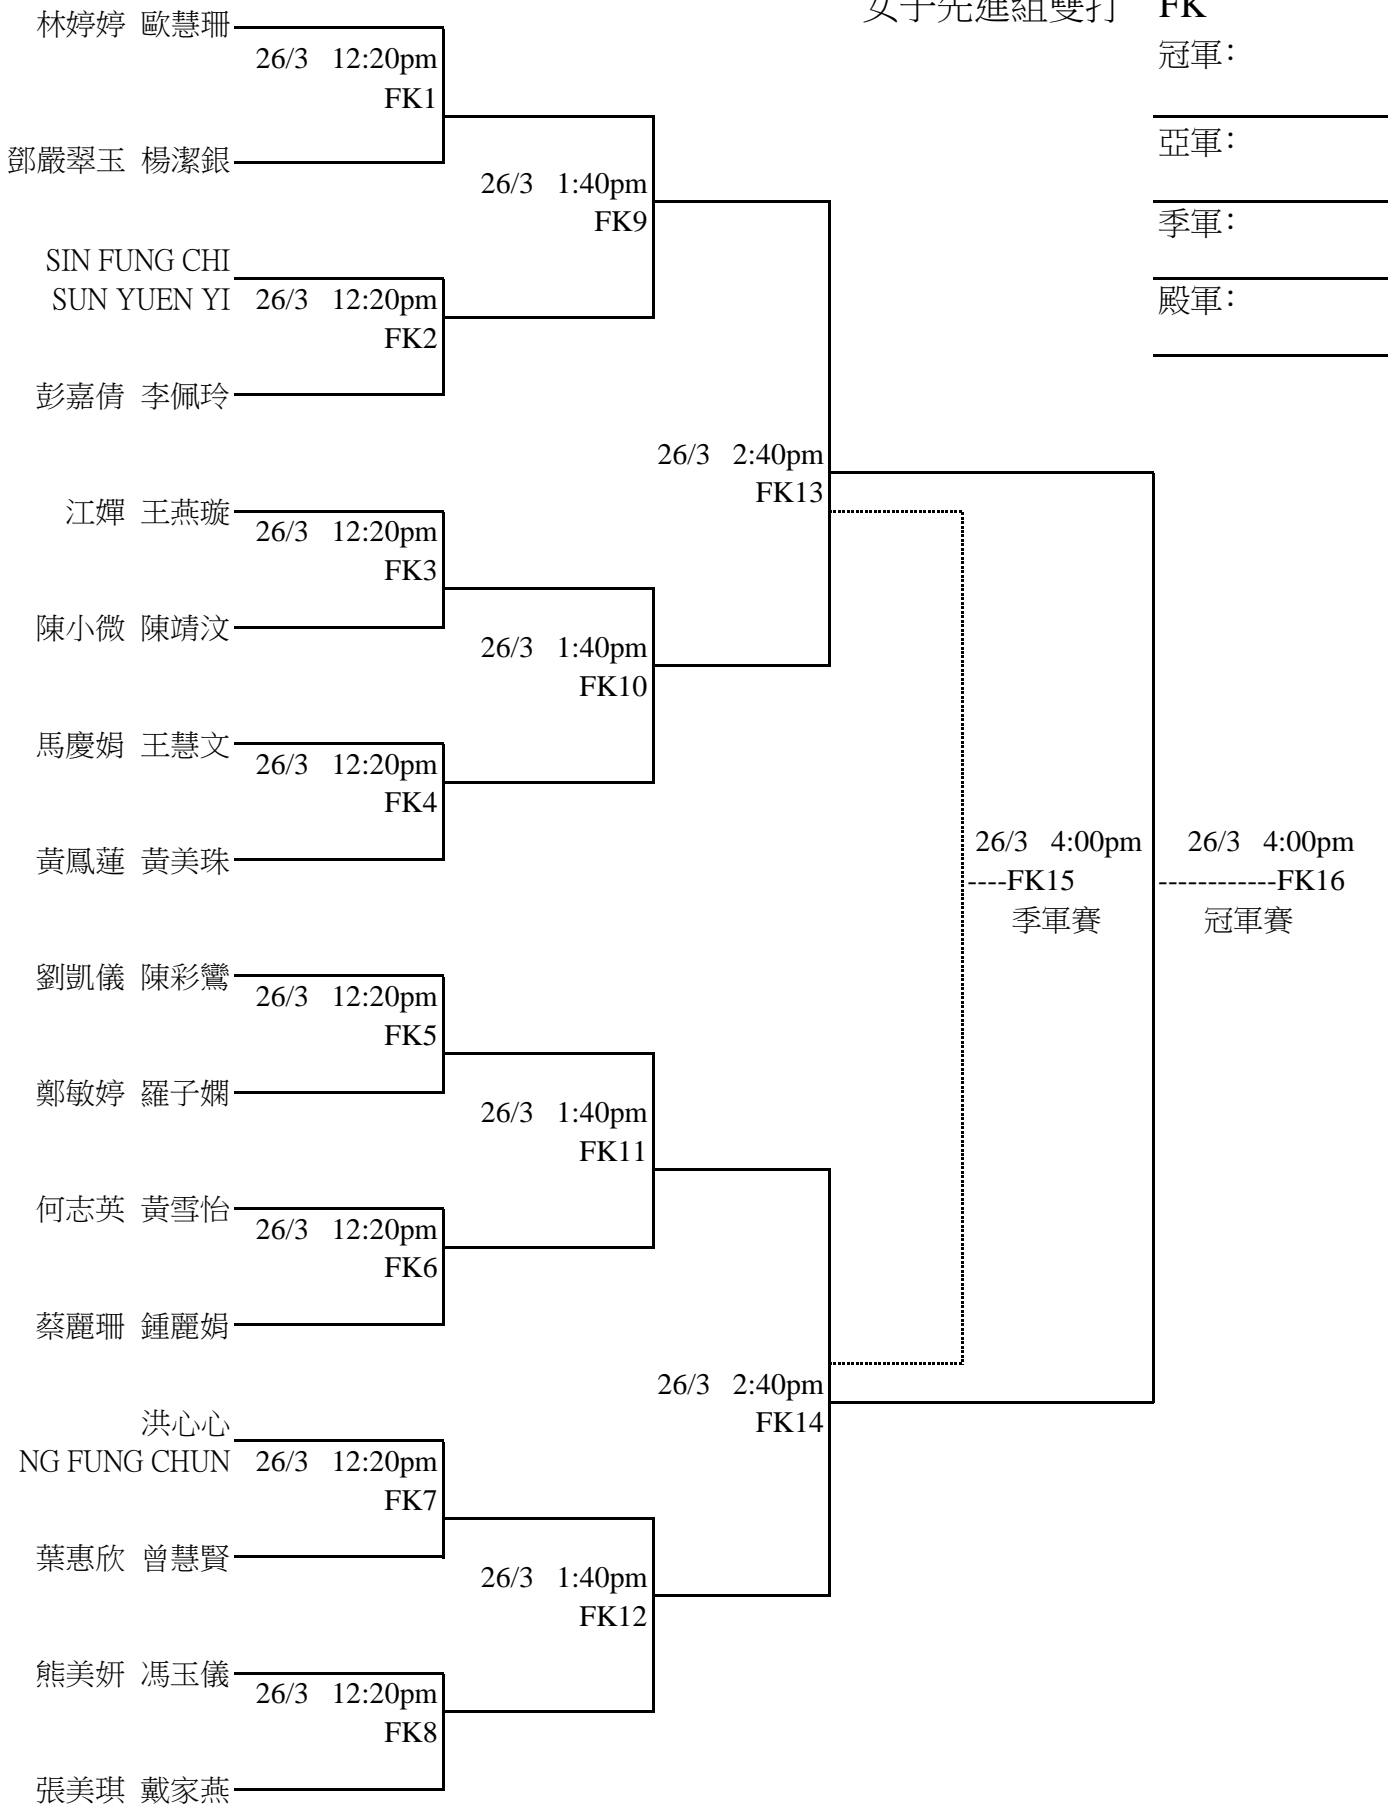

觀塘區分齡羽毛球比賽2022-23

女子先進組雙打 FK

註:所有賽事時間以當日賽會宣佈為準