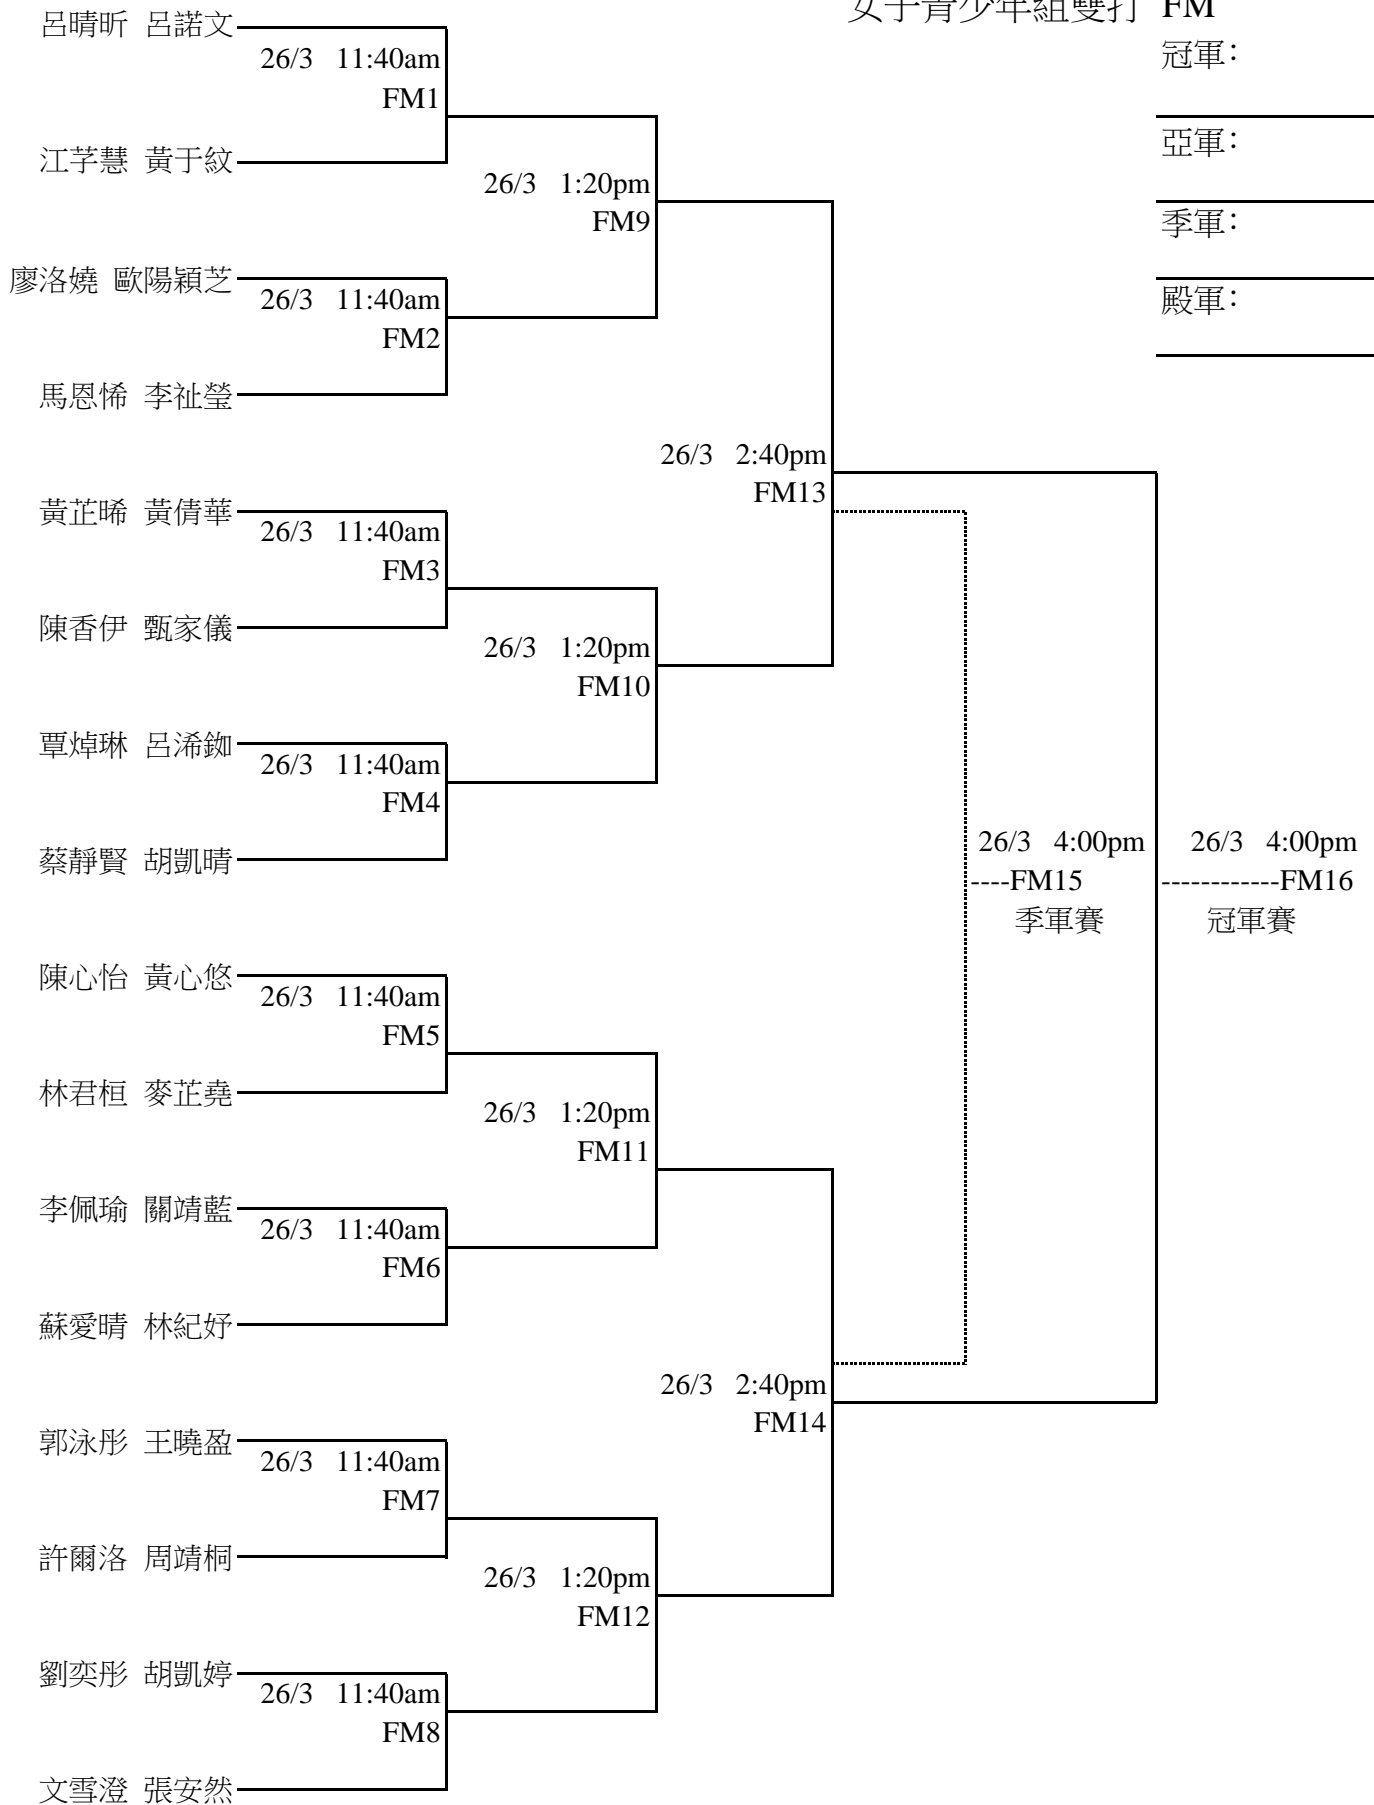

觀塘區分齡羽毛球比賽2022-23

女子青少年組雙打 FM

冠軍: _____

亞軍: _____

季軍: _____

殿軍: _____

註:所有賽事時間以當日賽會宣佈為準