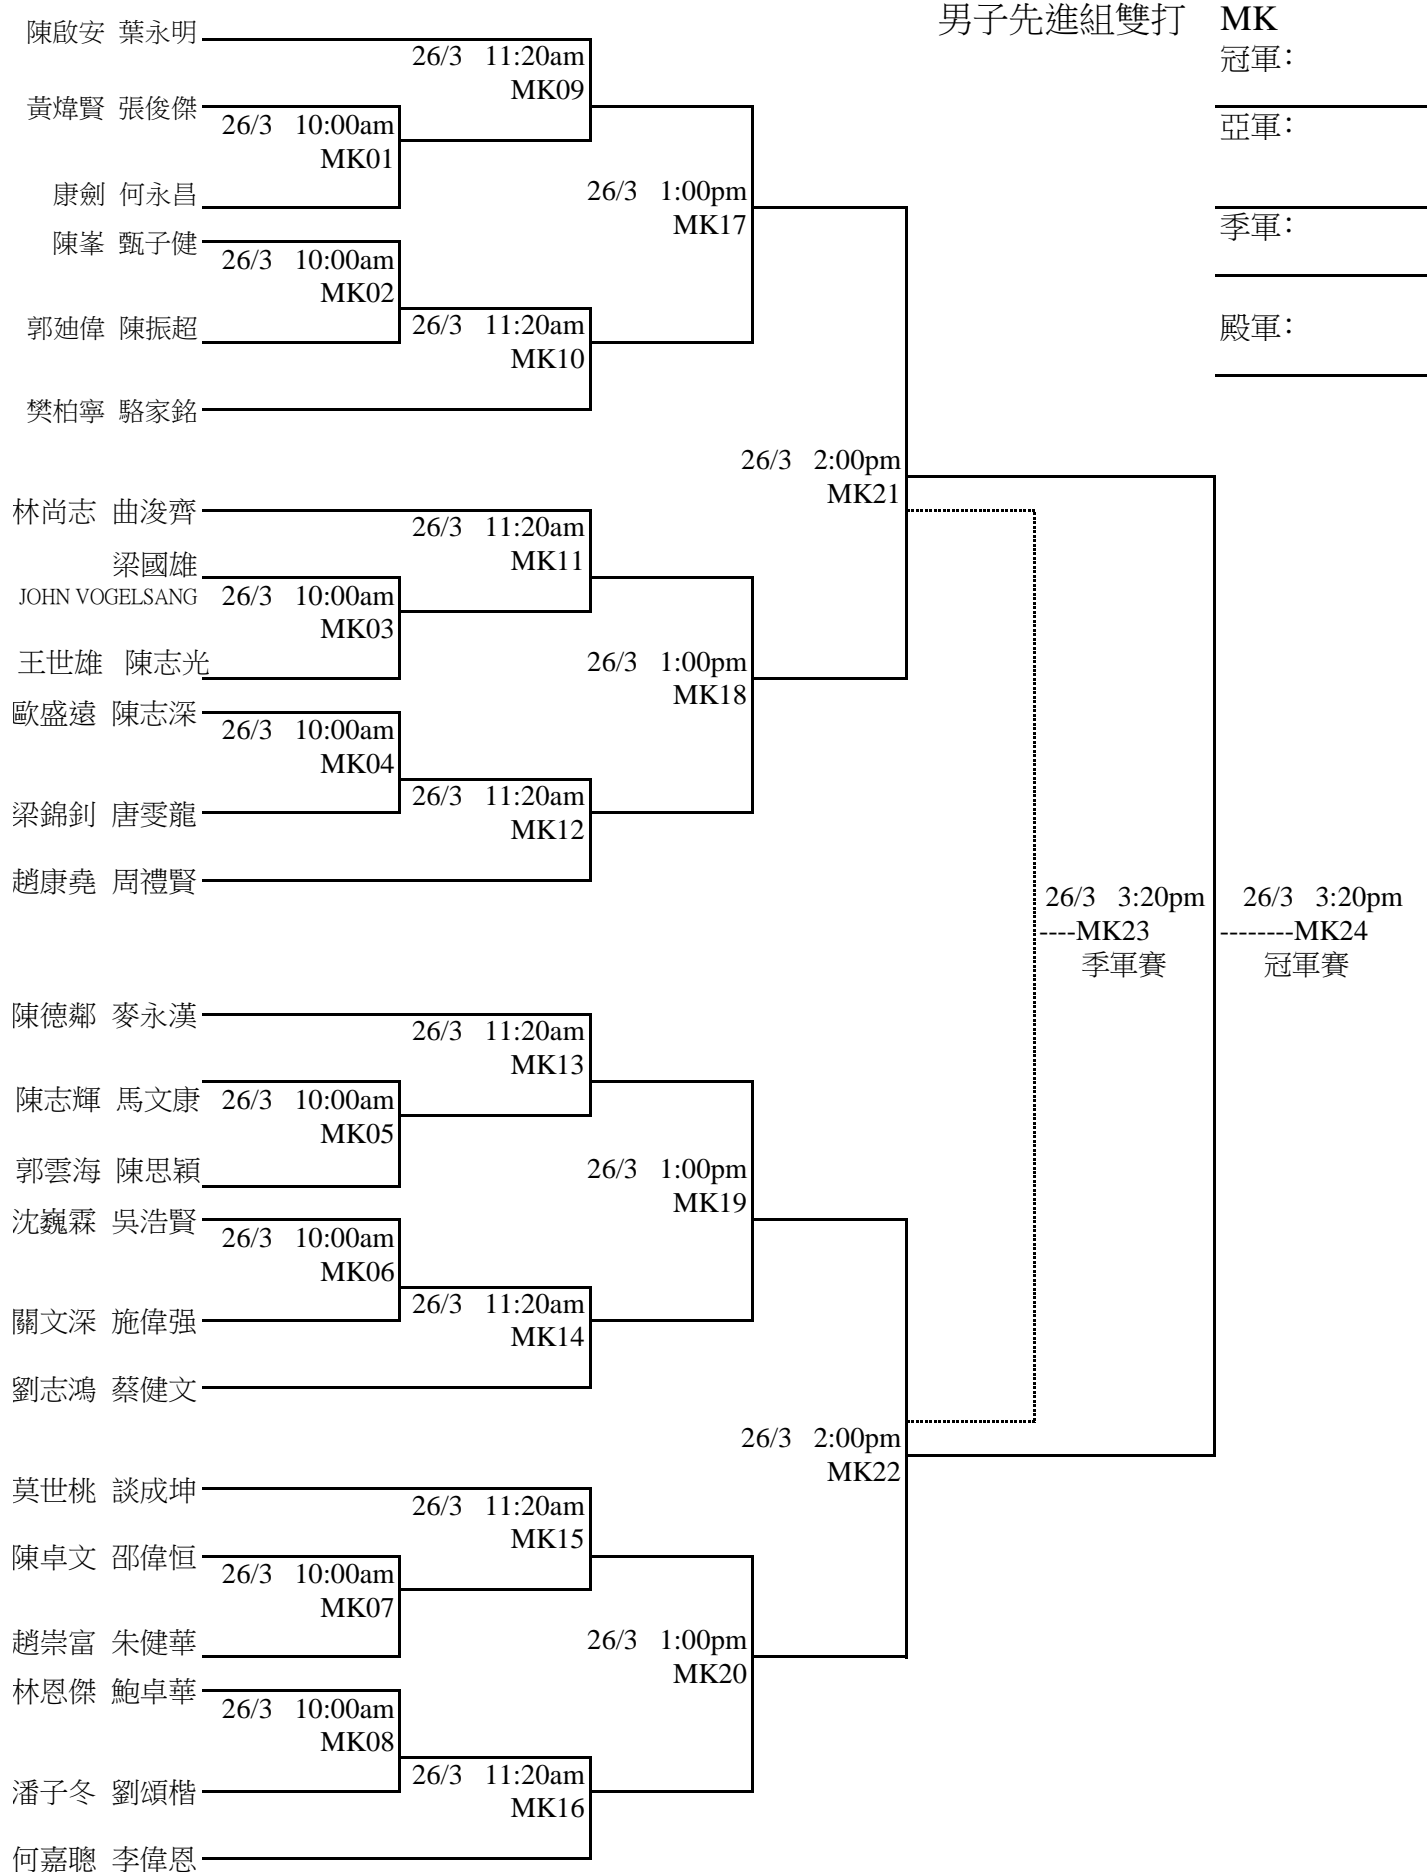

觀塘區分齡羽毛球比賽2022-23

男子先進組雙打

註:所有賽事時間以當日賽會宣佈為準