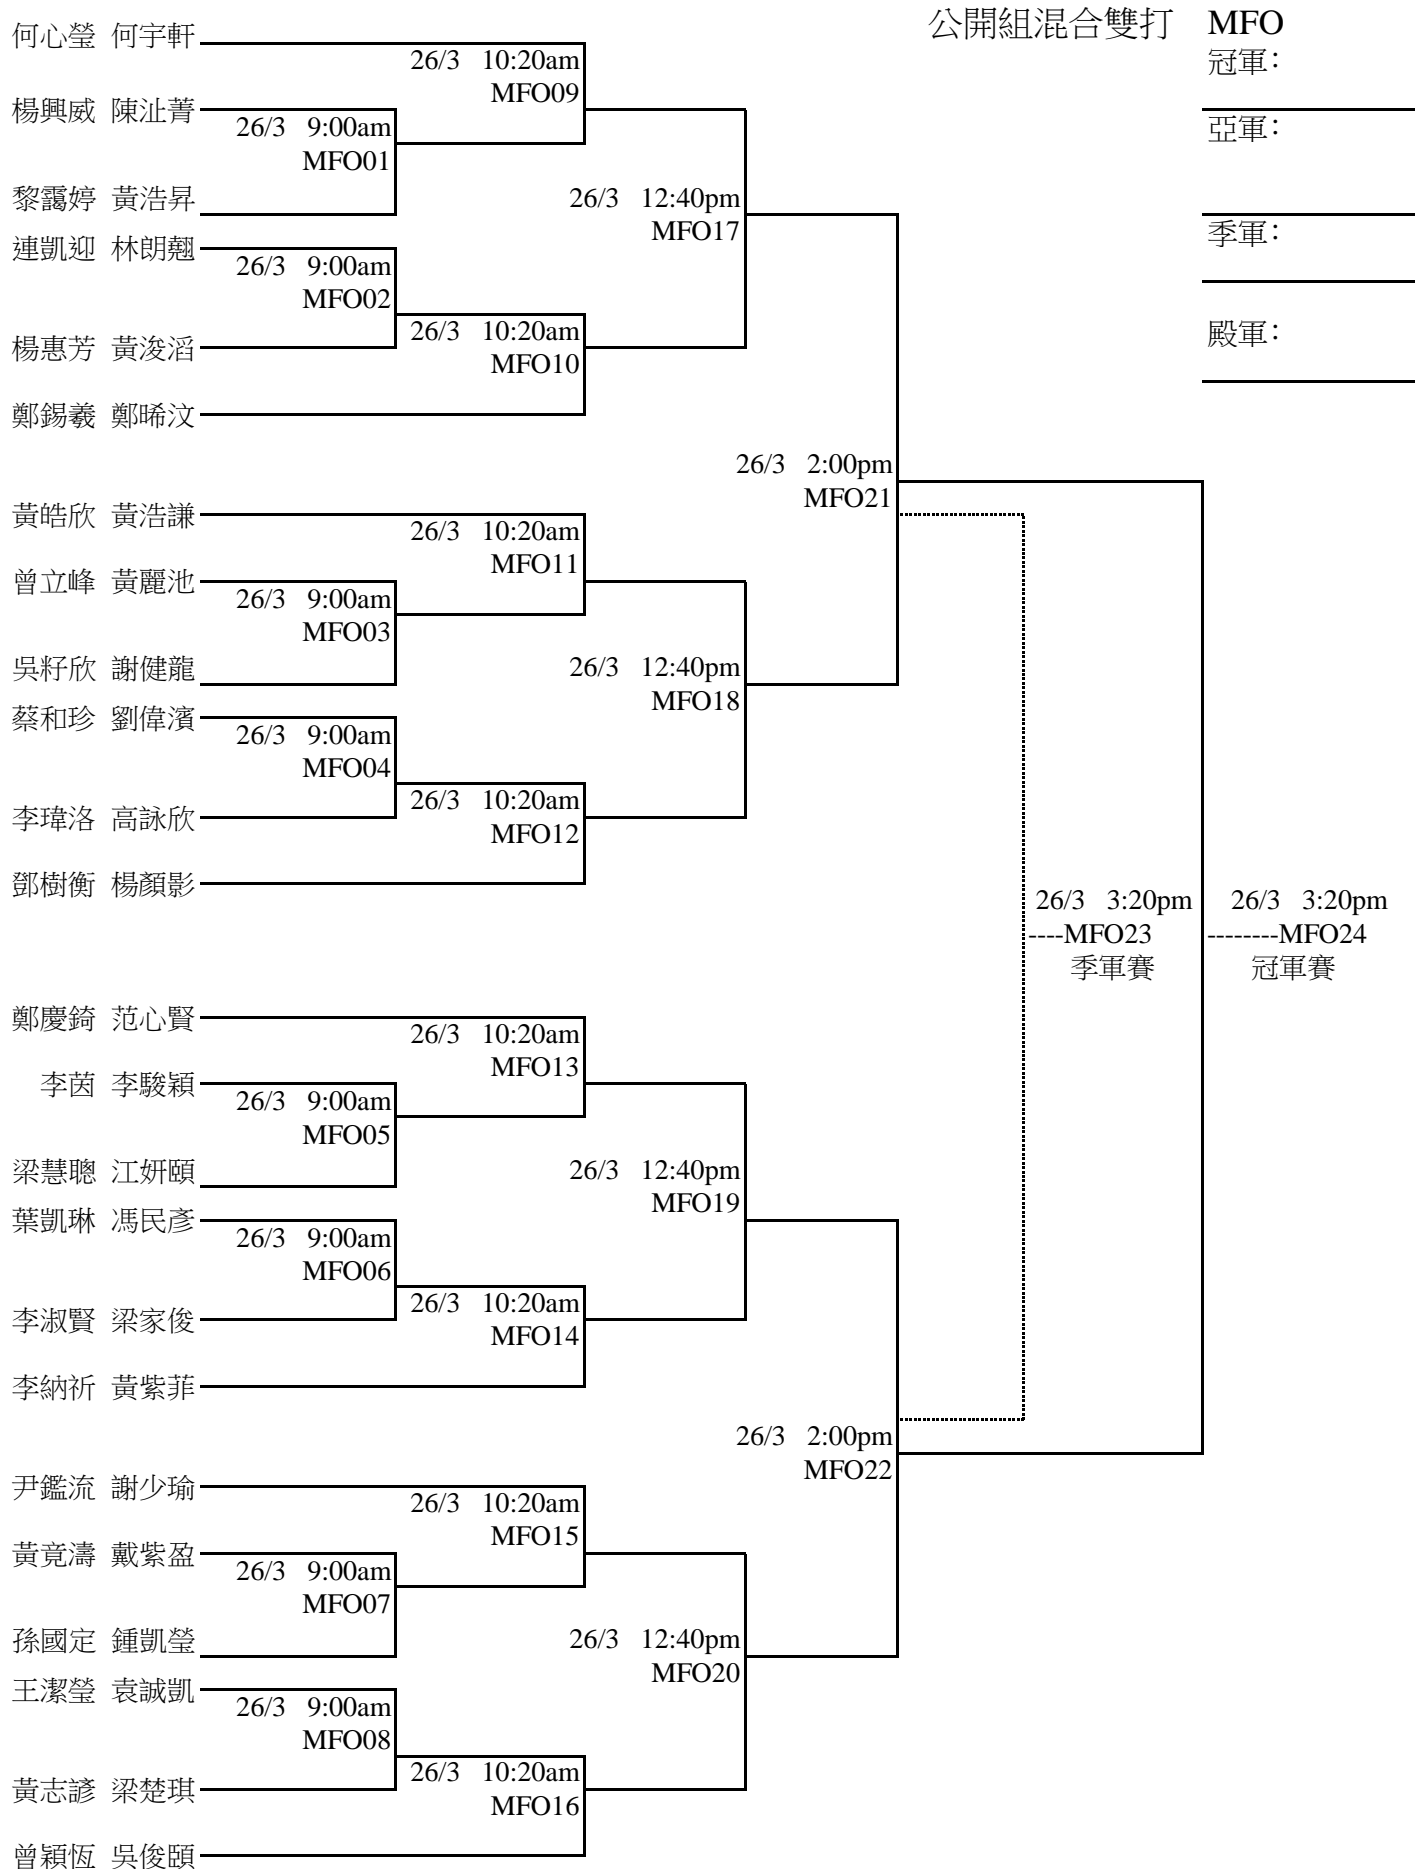

觀塘區分齡羽毛球比賽2022-23

註:所有賽事時間以當日賽會宣佈為準