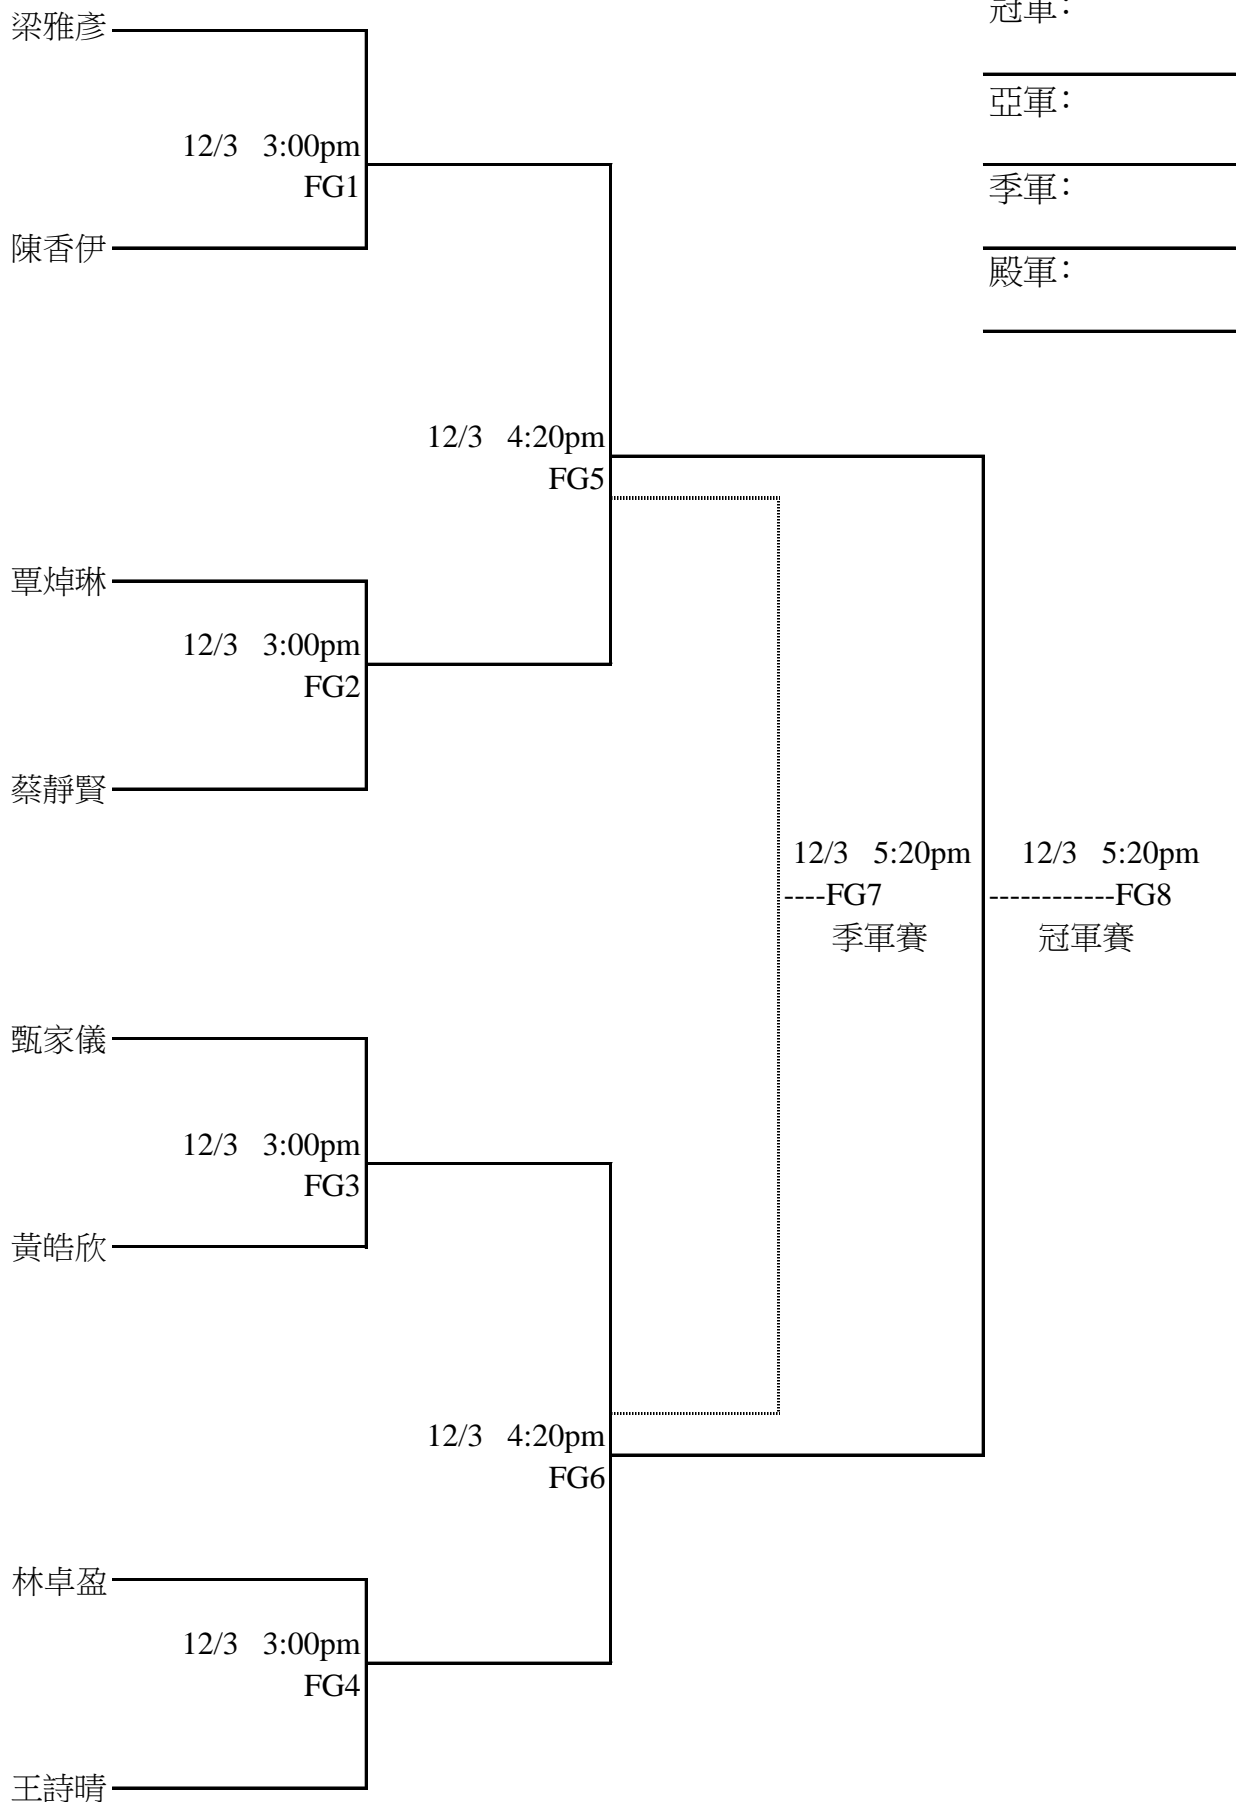

觀塘區分齡羽毛球比賽2022-23

女子青少年組單打 FG

註:所有賽事時間以當日賽會宣佈為準