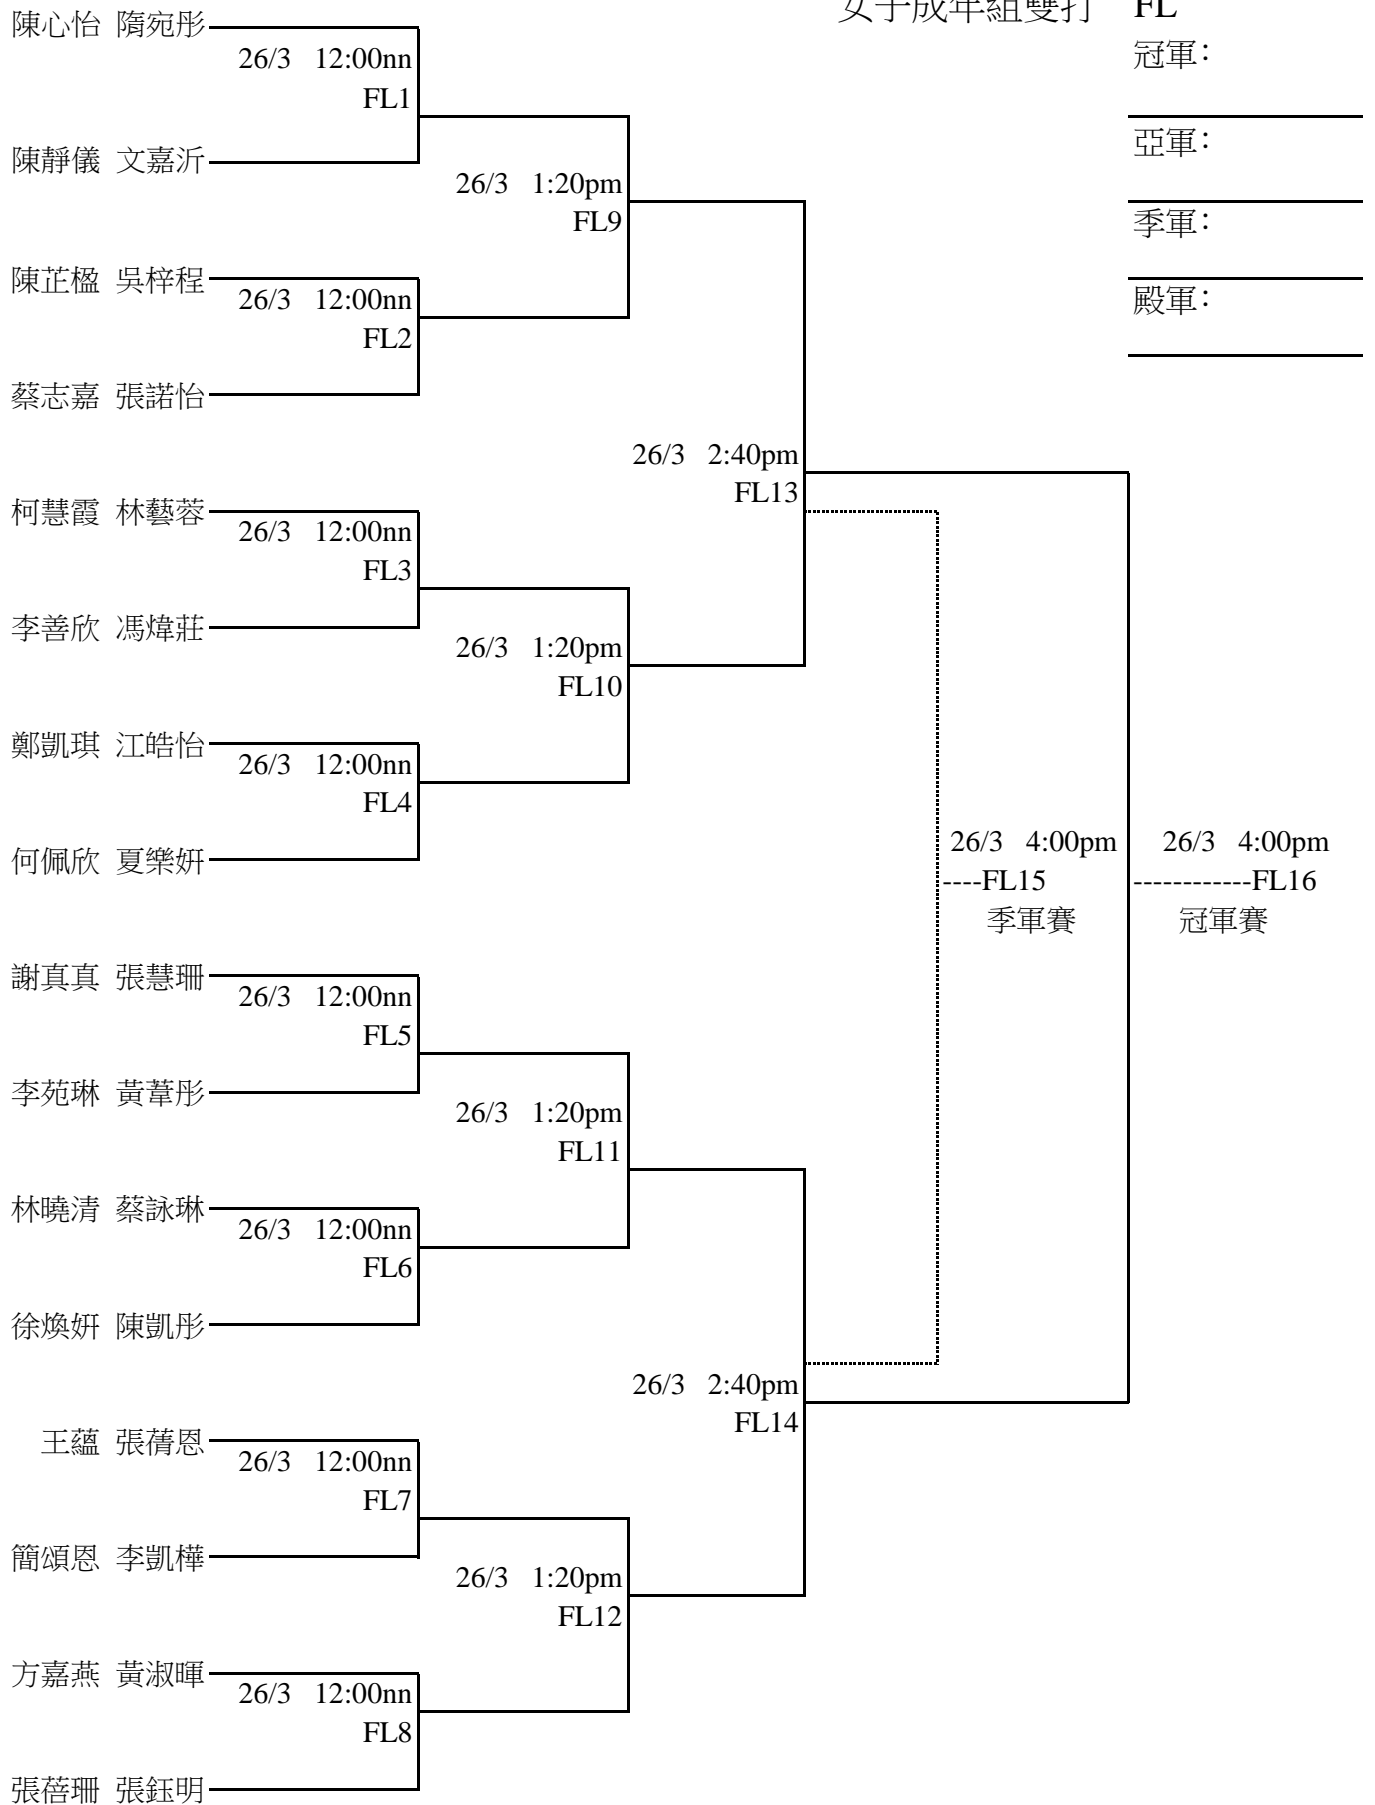

觀塘區分齡羽毛球比賽2022-23

女子成年組雙打 FL

註:所有賽事時間以當日賽會宣佈為準