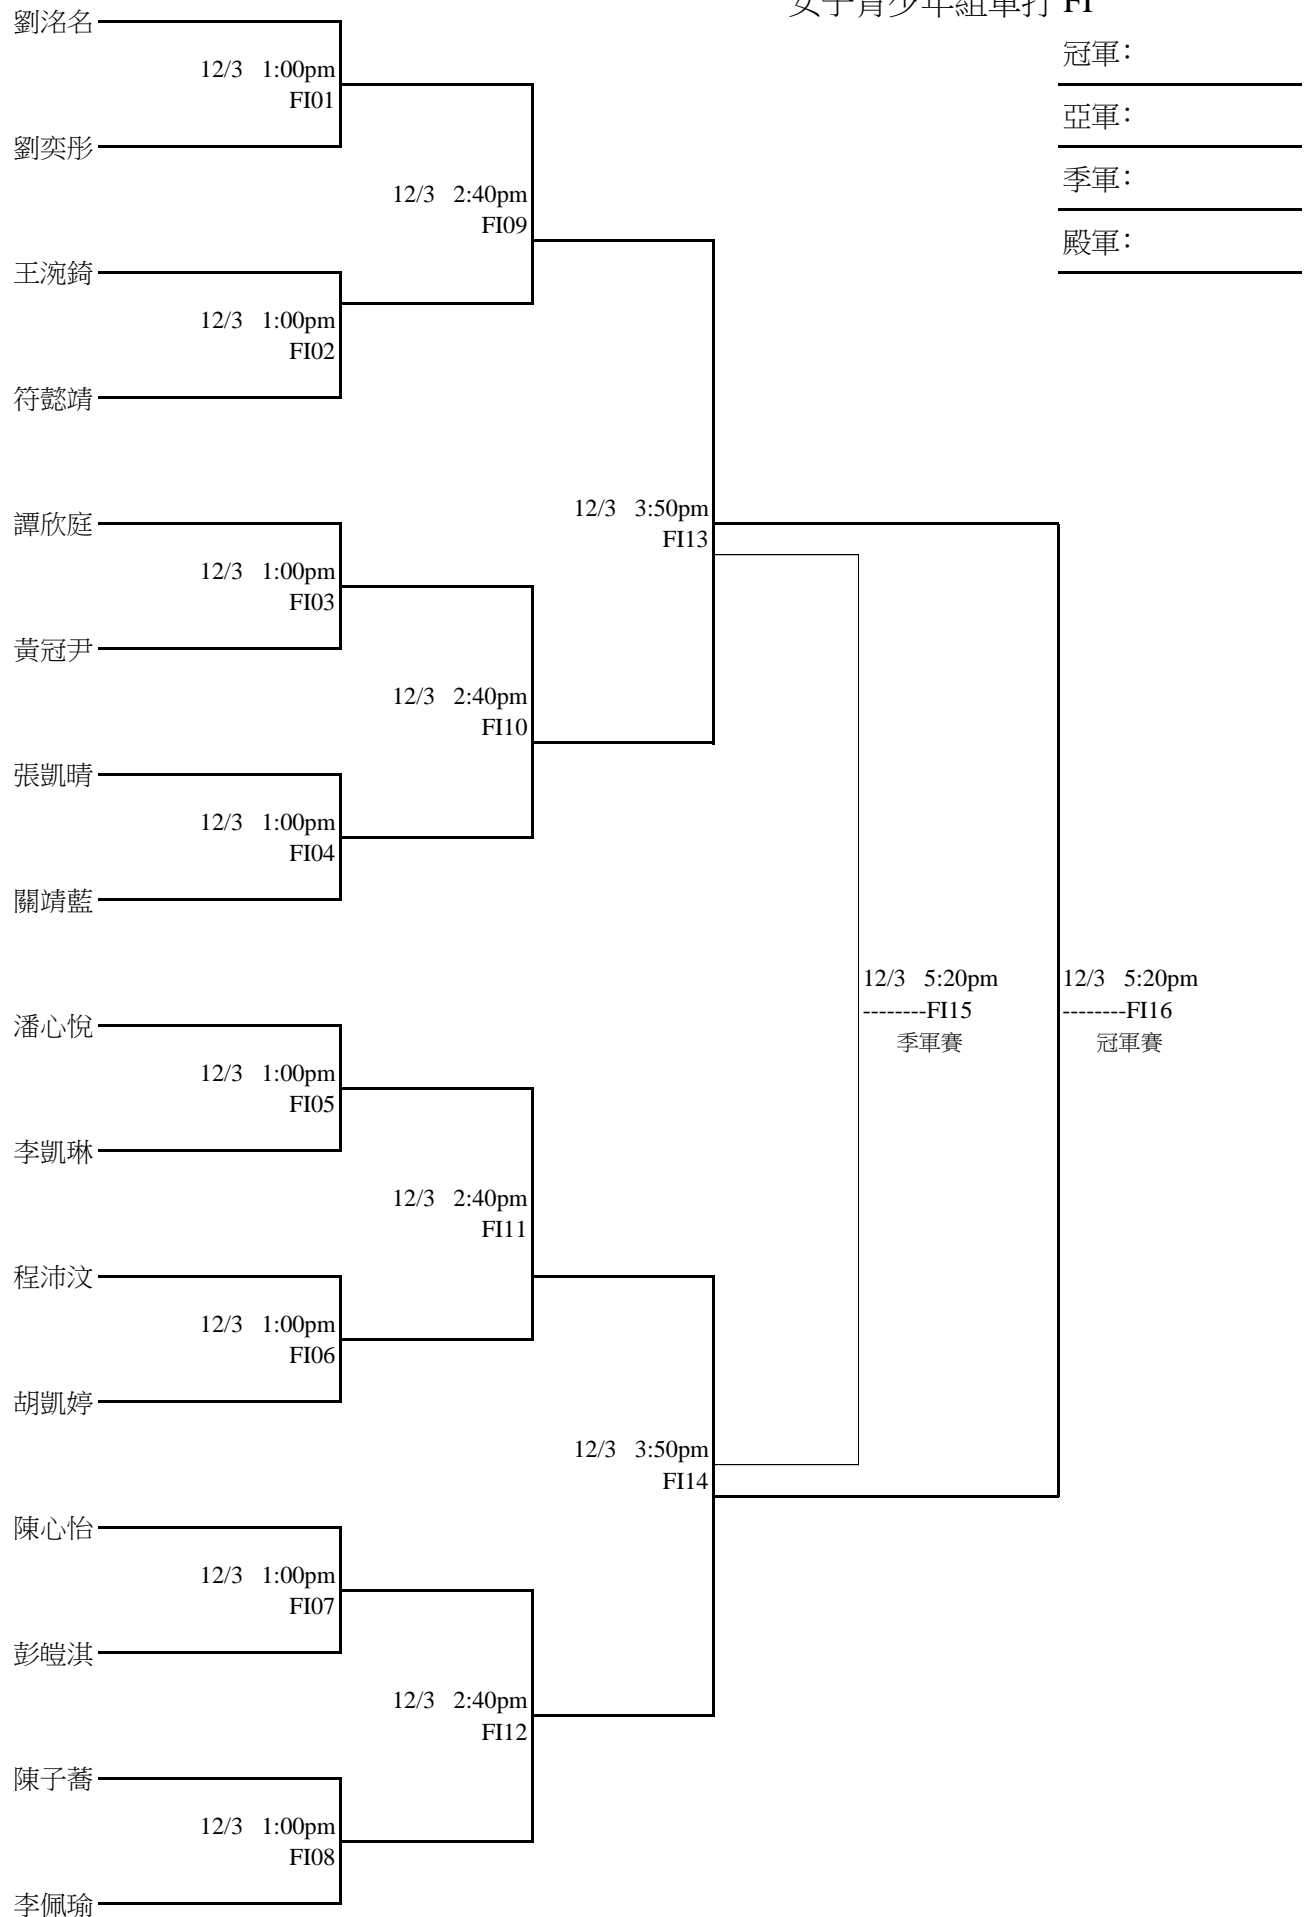

觀塘區分齡羽毛球比賽2022-23

女子青少年組單打 FI

註:所有賽事時間以當日賽會宣佈為準