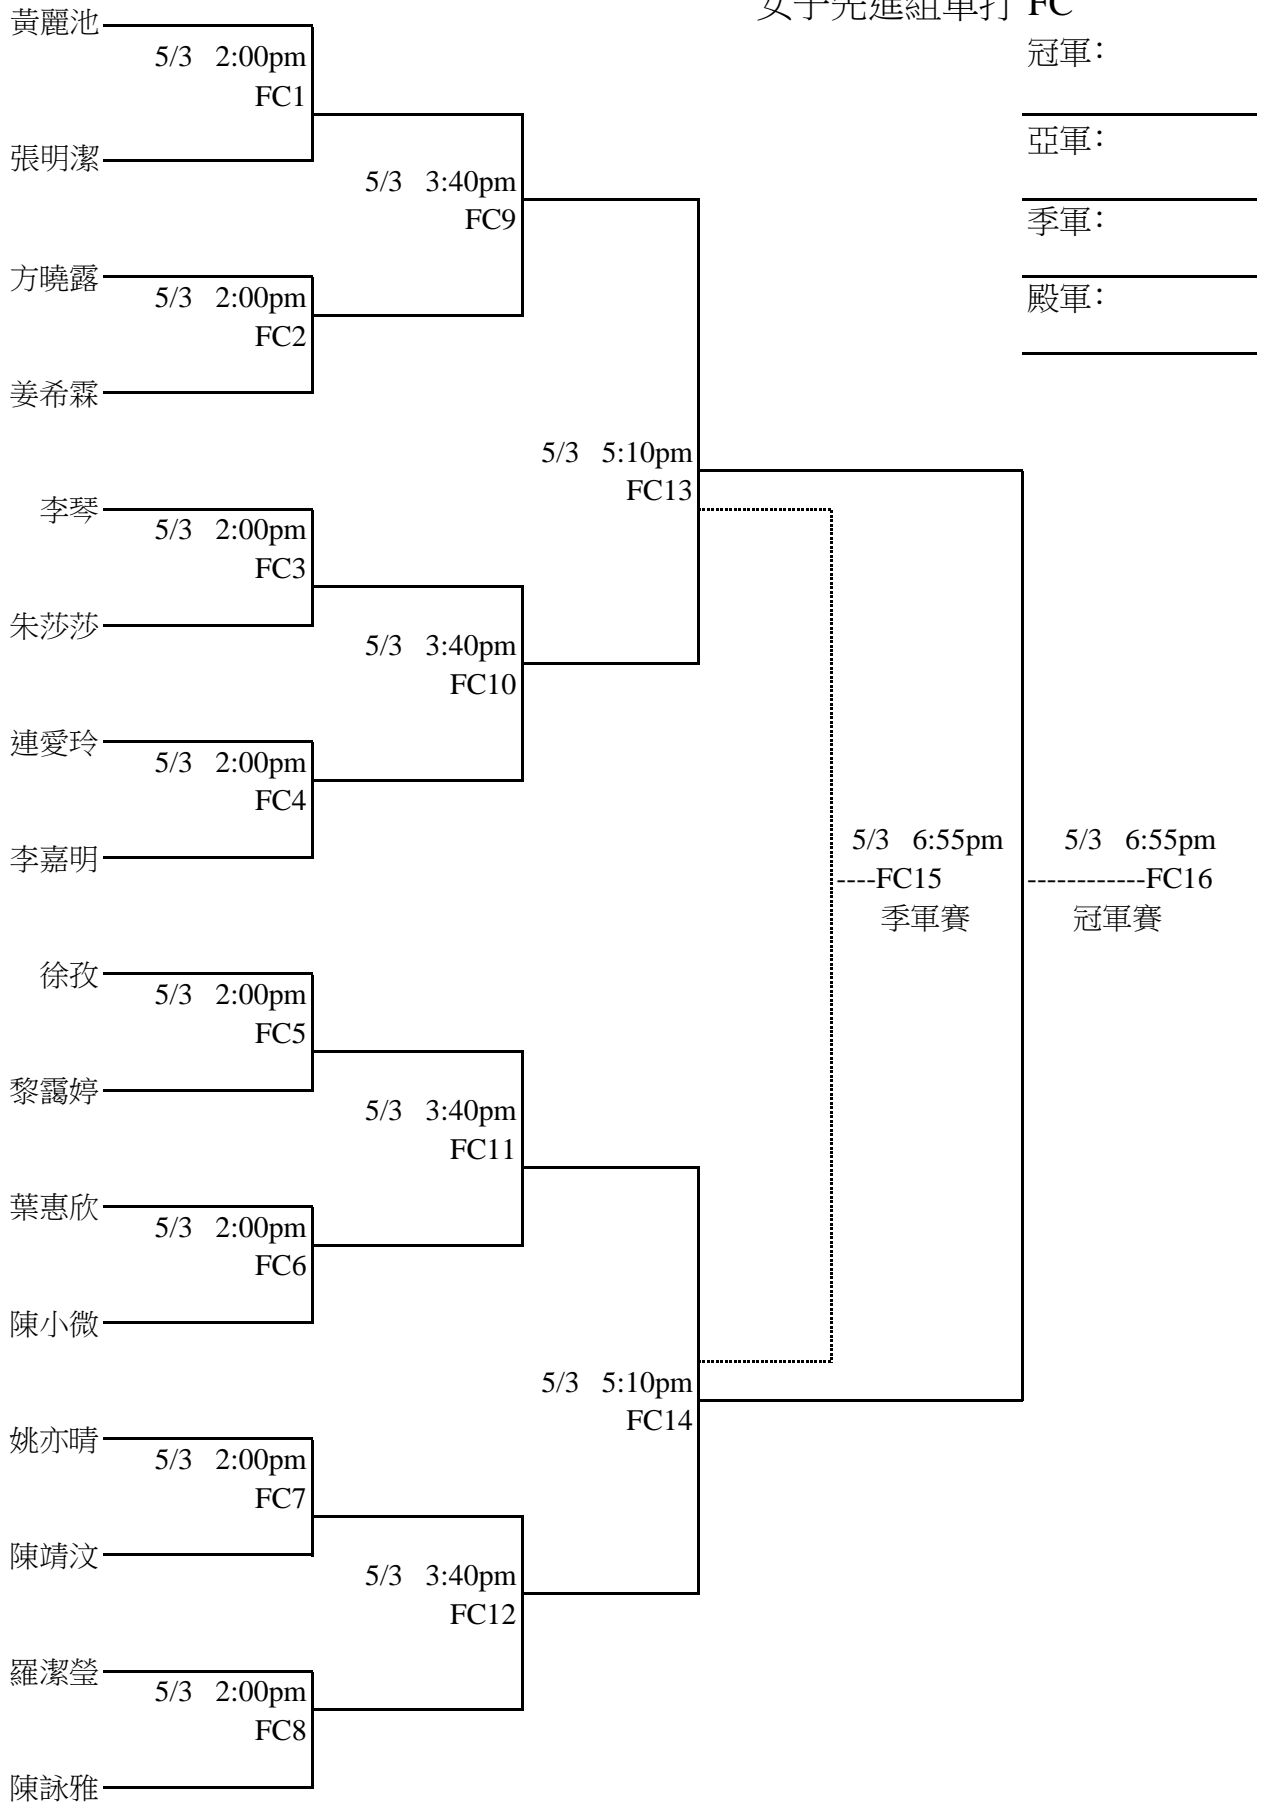

觀塘區分齡羽毛球比賽2022-23

女子先進組單打 FC

註:所有賽事時間以當日賽會宣佈為準