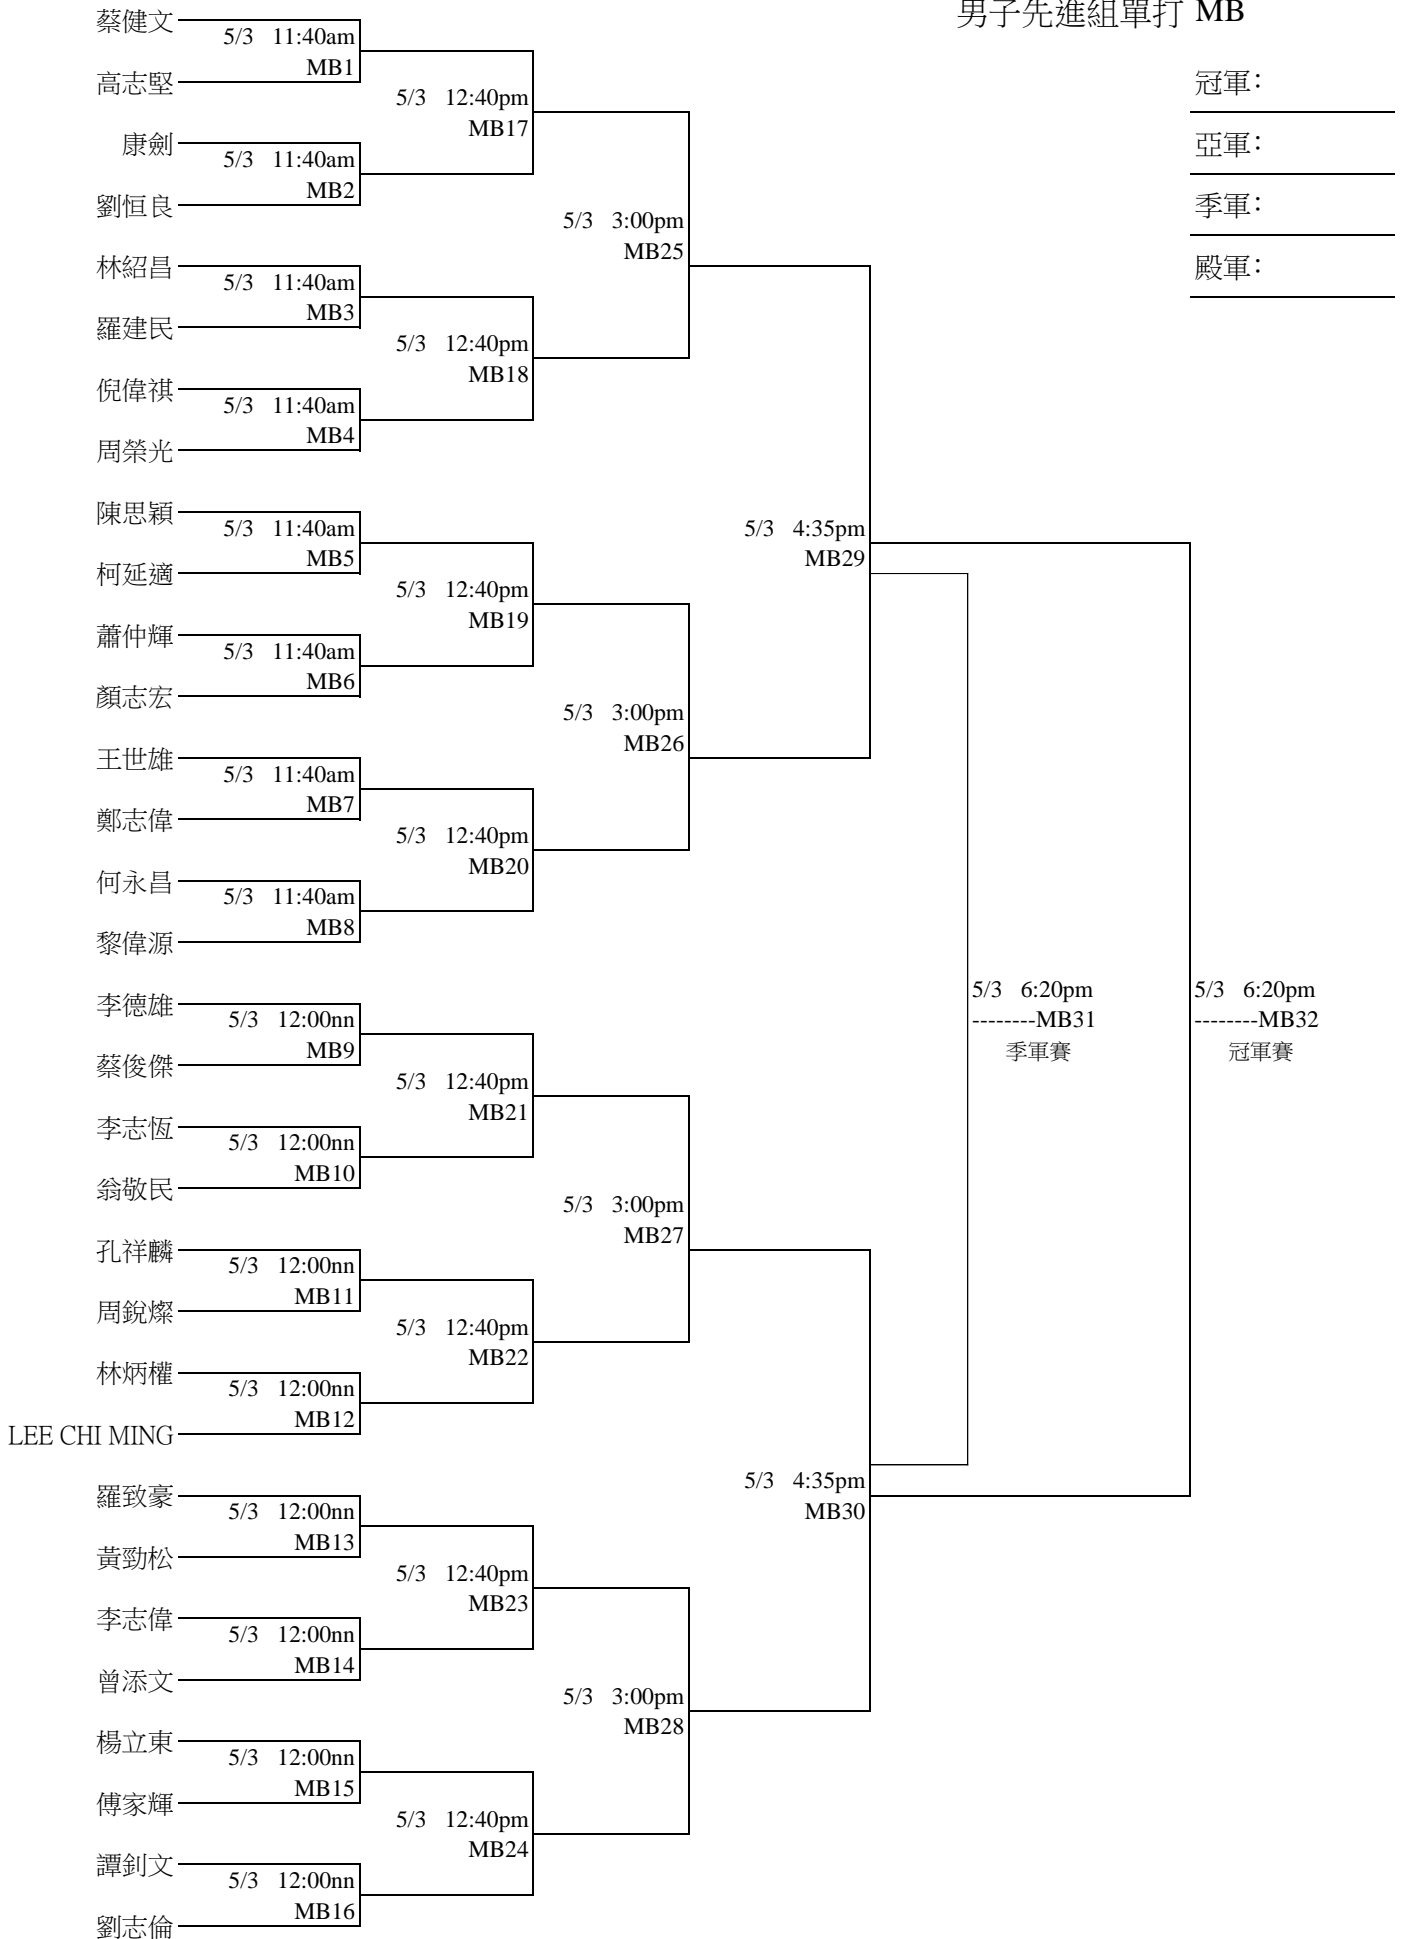

觀塘區分齡羽毛球比賽2022-23

男子先進組單打 MB

註:所有賽事時間以當日賽會宣佈為準