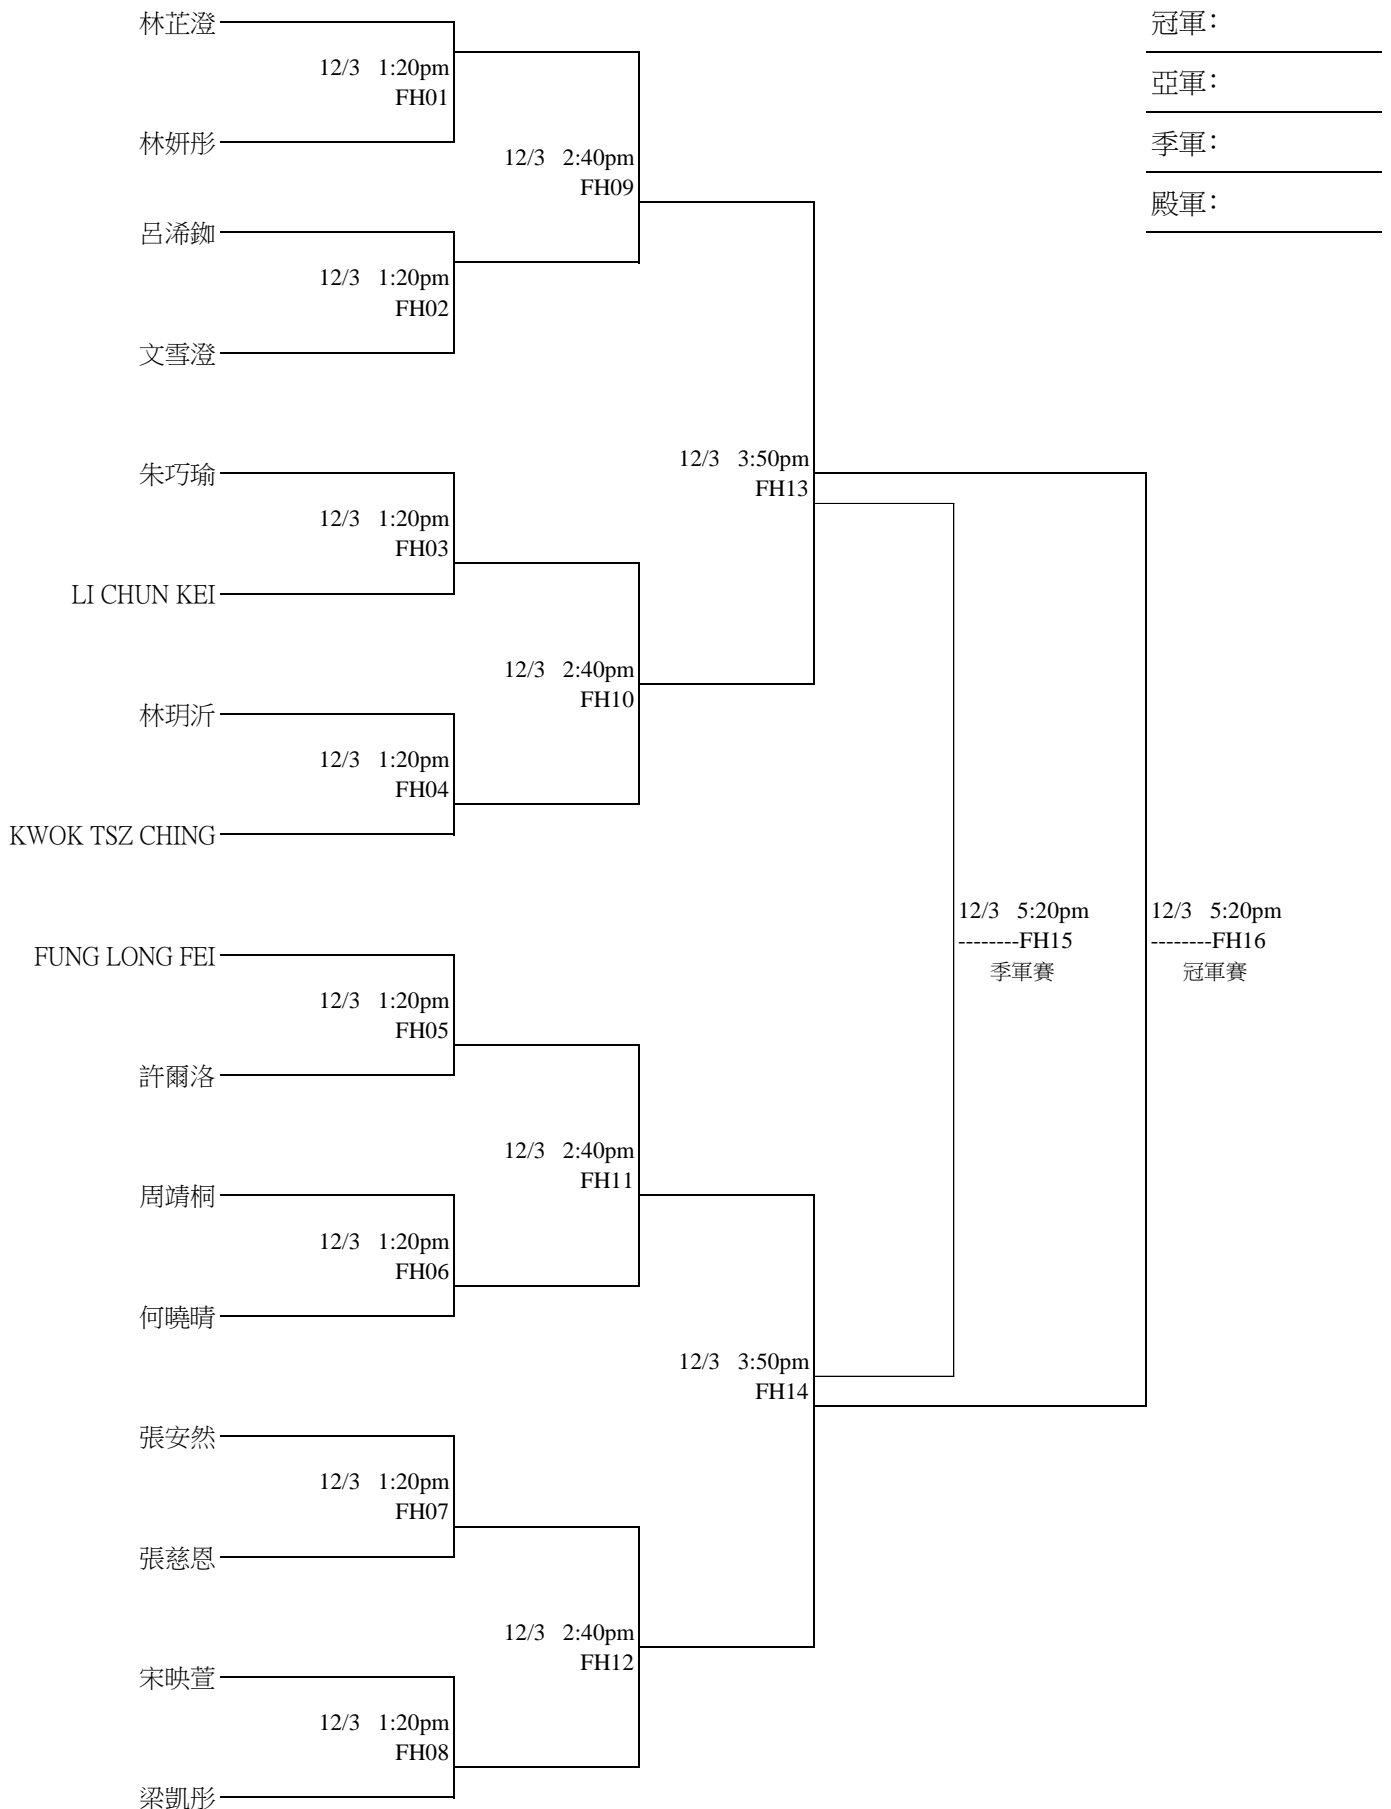

觀塘區分齡羽毛球比賽2022-23

女子青少年組單打 FH

註:所有賽事時間以當日賽會宣佈為準