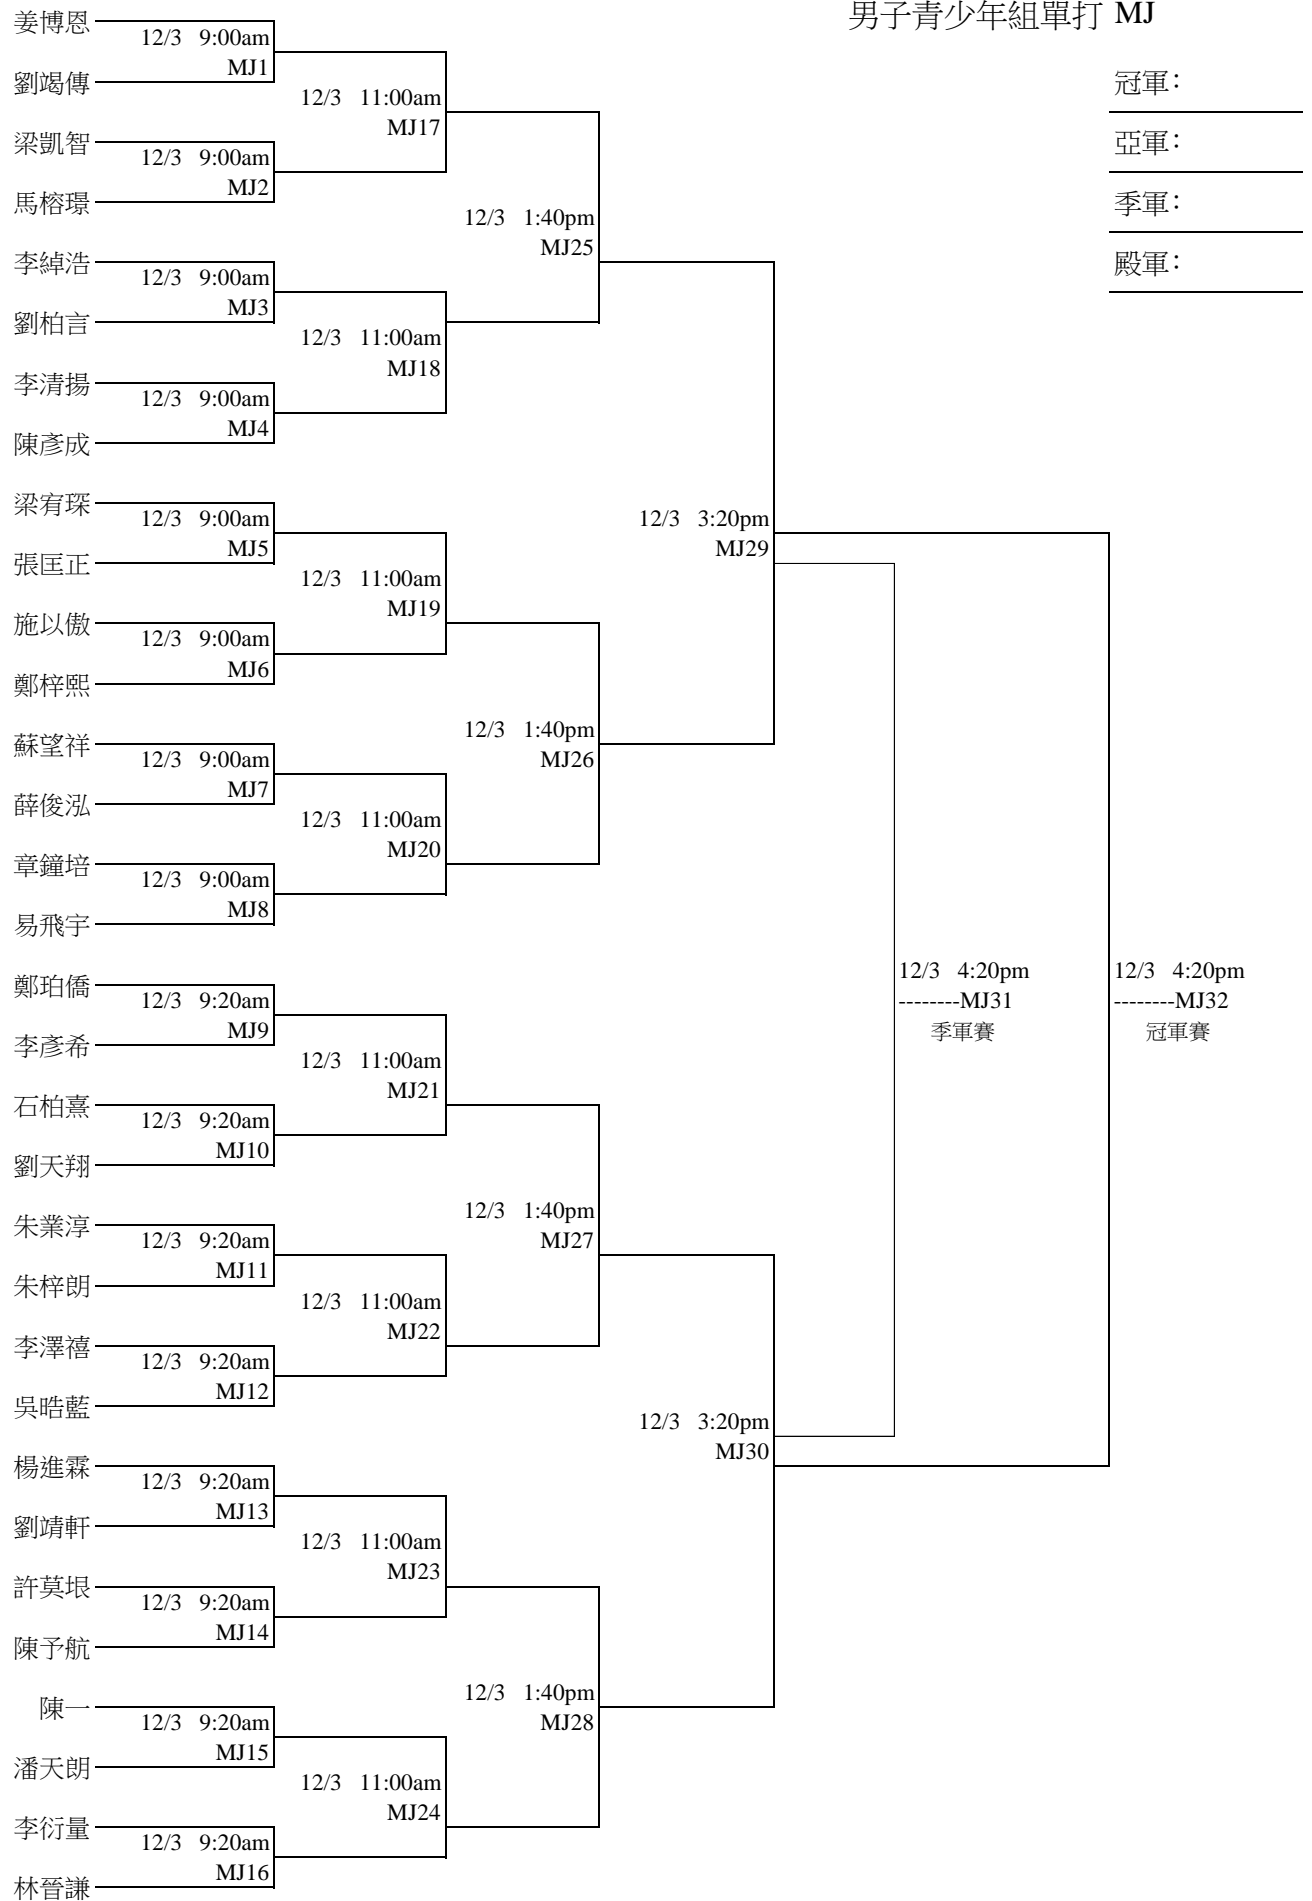

觀塘區分齡羽毛球比賽2022-23

男子青少年組單打 MJ

註:所有賽事時間以當日賽會宣佈為準