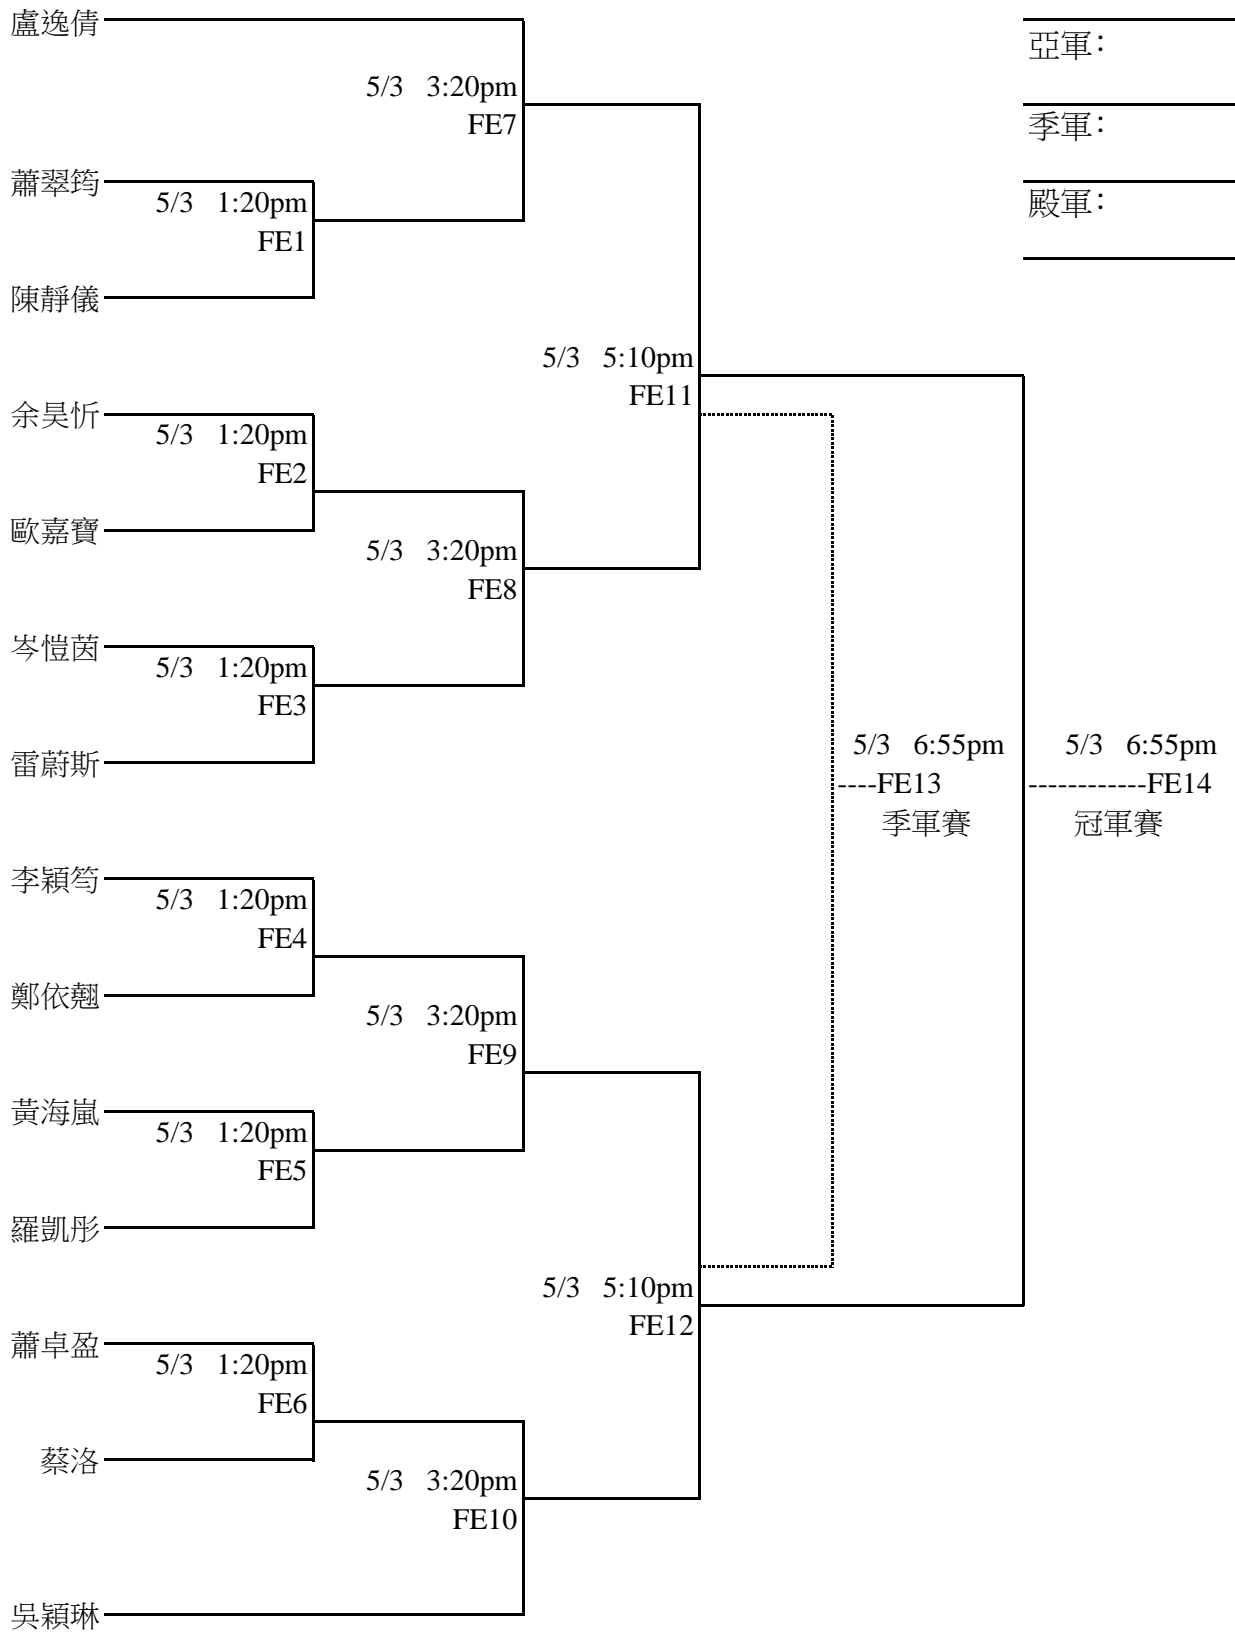

觀塘區分齡羽毛球比賽2022-23

女子成年組單打 FE

冠軍: _____

亞軍: _____

季軍: _____

殿軍: _____

註:所有賽事時間以當日賽會宣佈為準