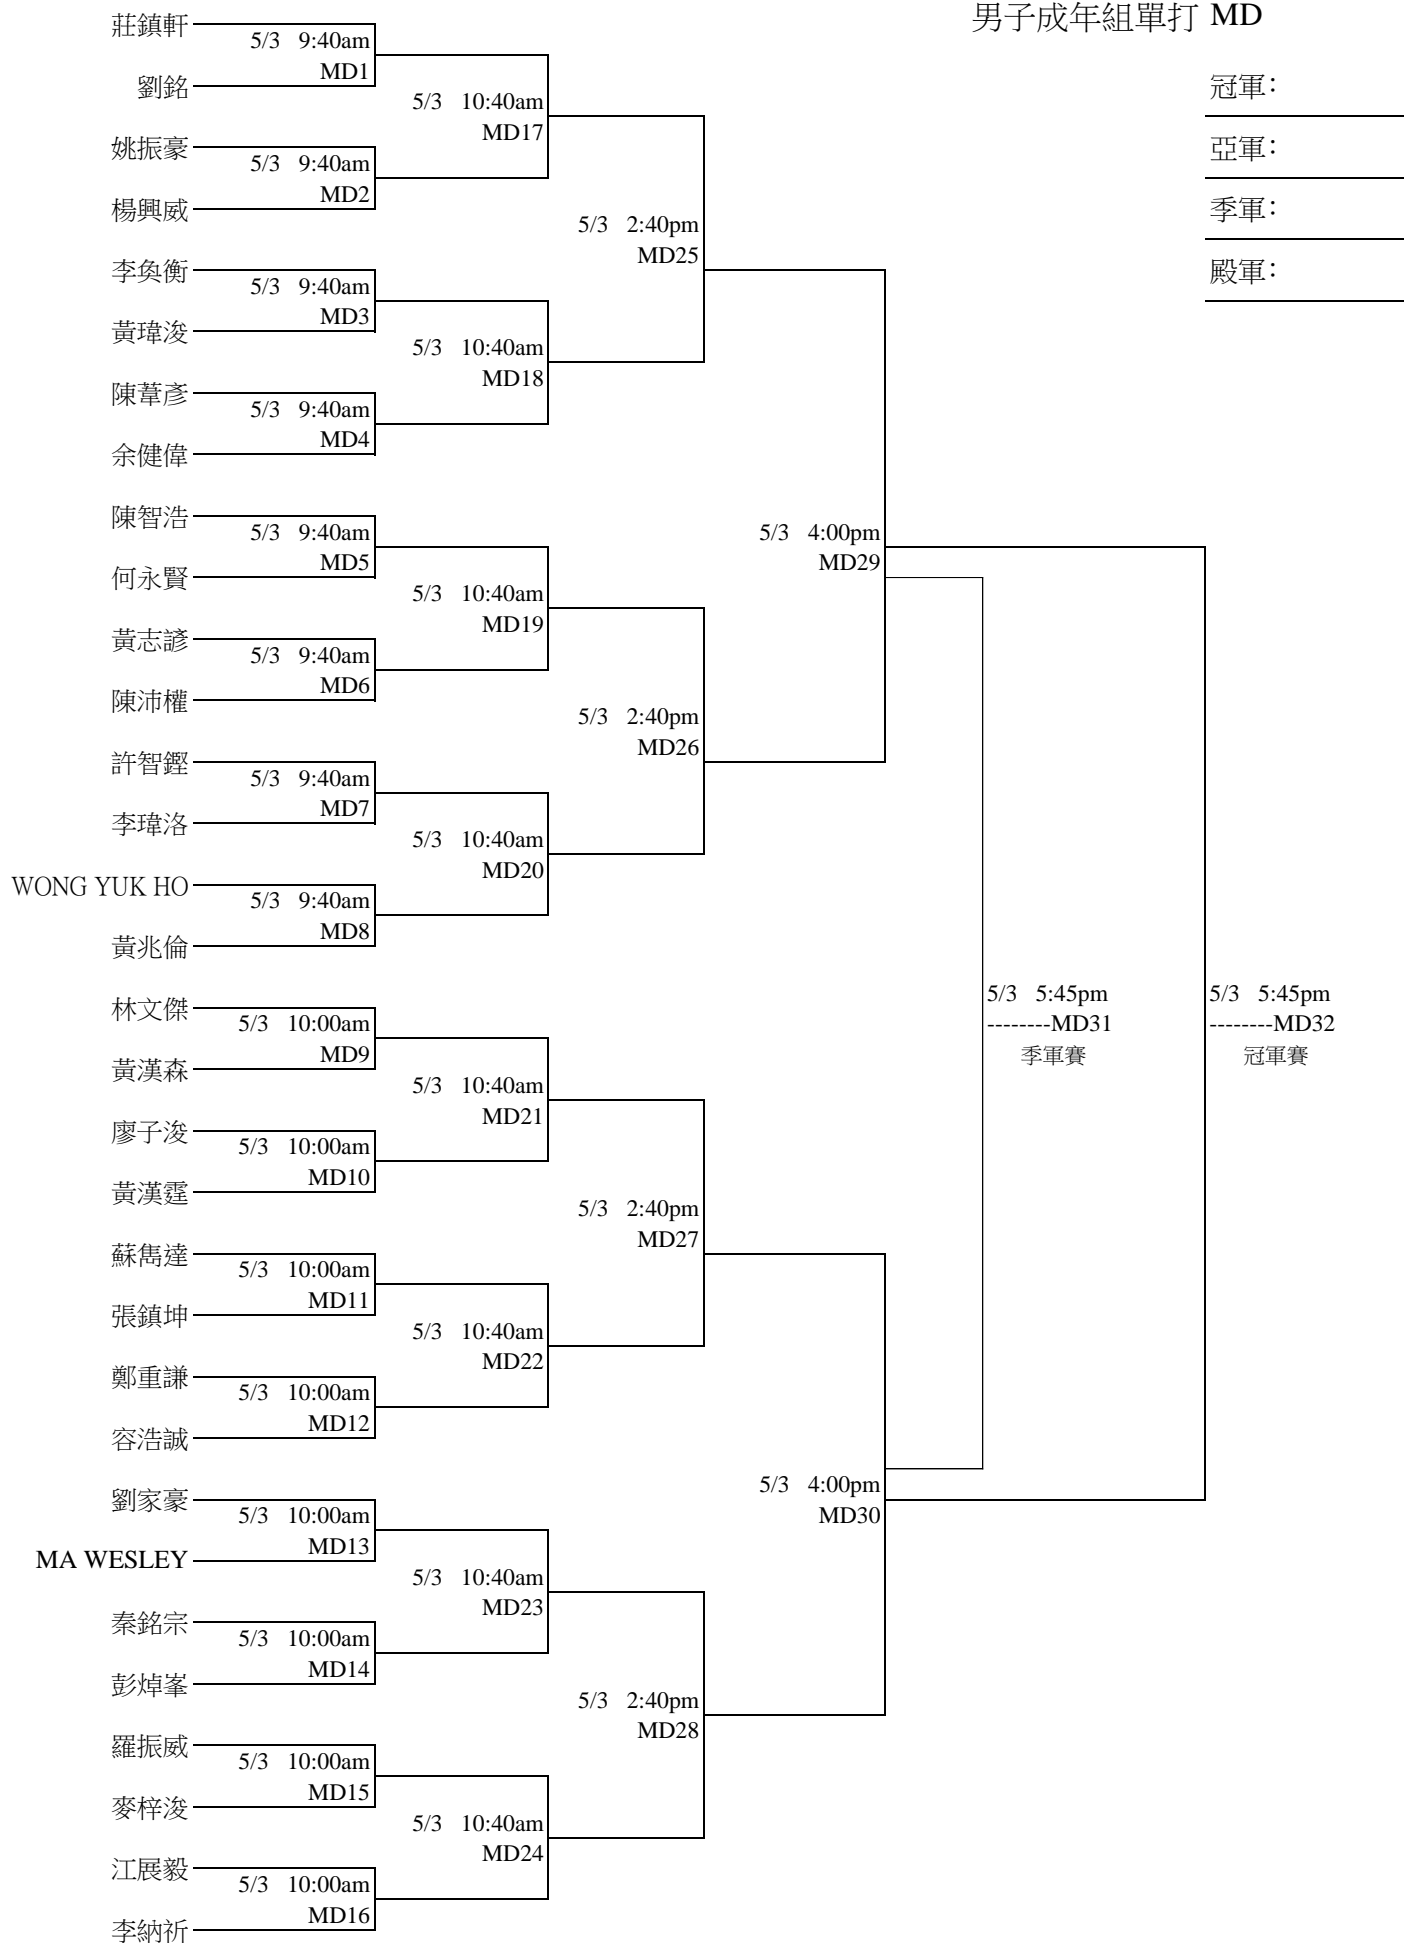

觀塘區分齡羽毛球比賽2022-23

男子成年組單打 MD

註:所有賽事時間以當日賽會宣佈為準