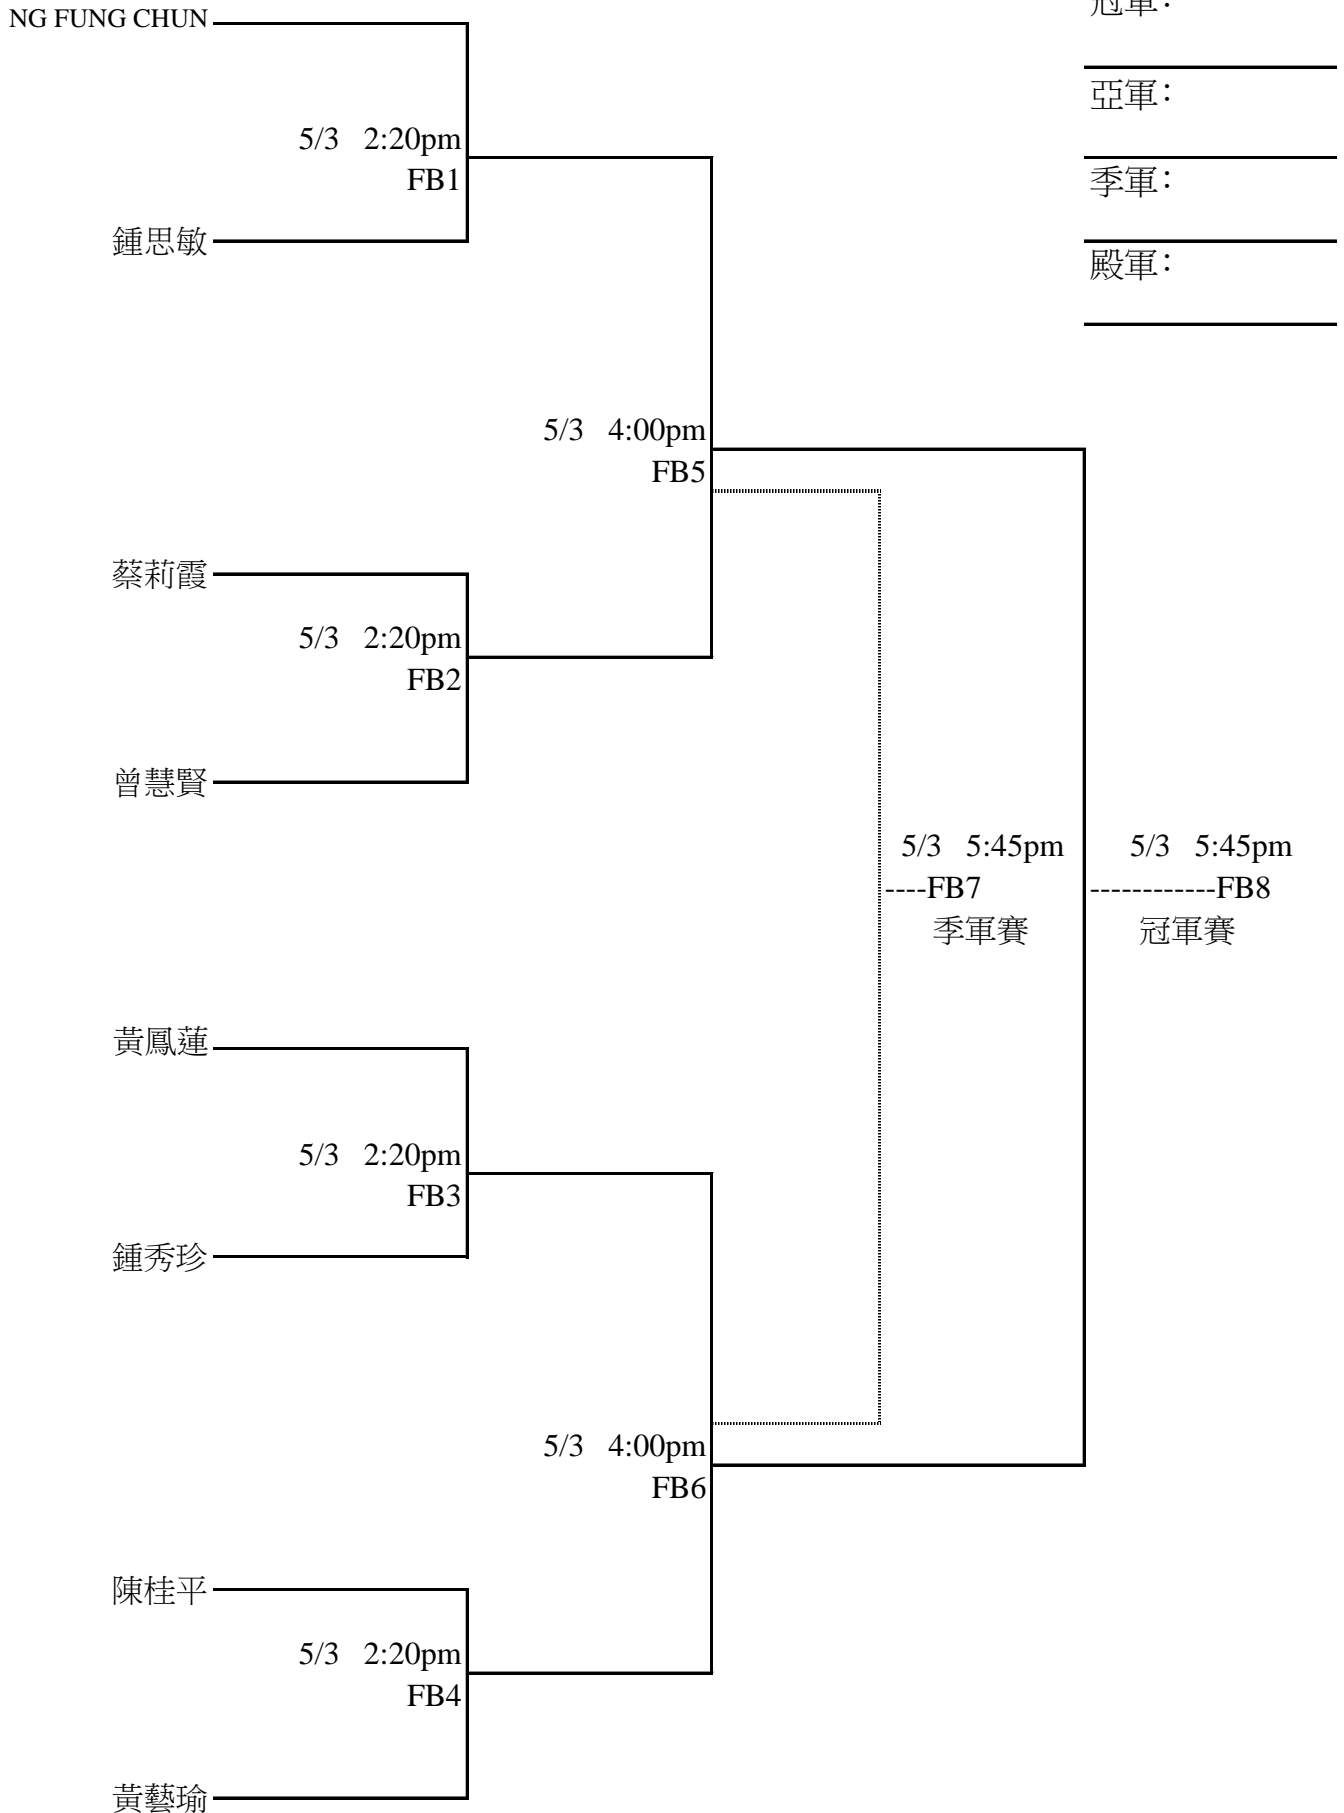

觀塘區分齡羽毛球比賽2022-23

女子先進組單打 FB

冠軍: _____

亞軍: _____

季軍: _____

殿軍: _____

註:所有賽事時間以當日賽會宣佈為準