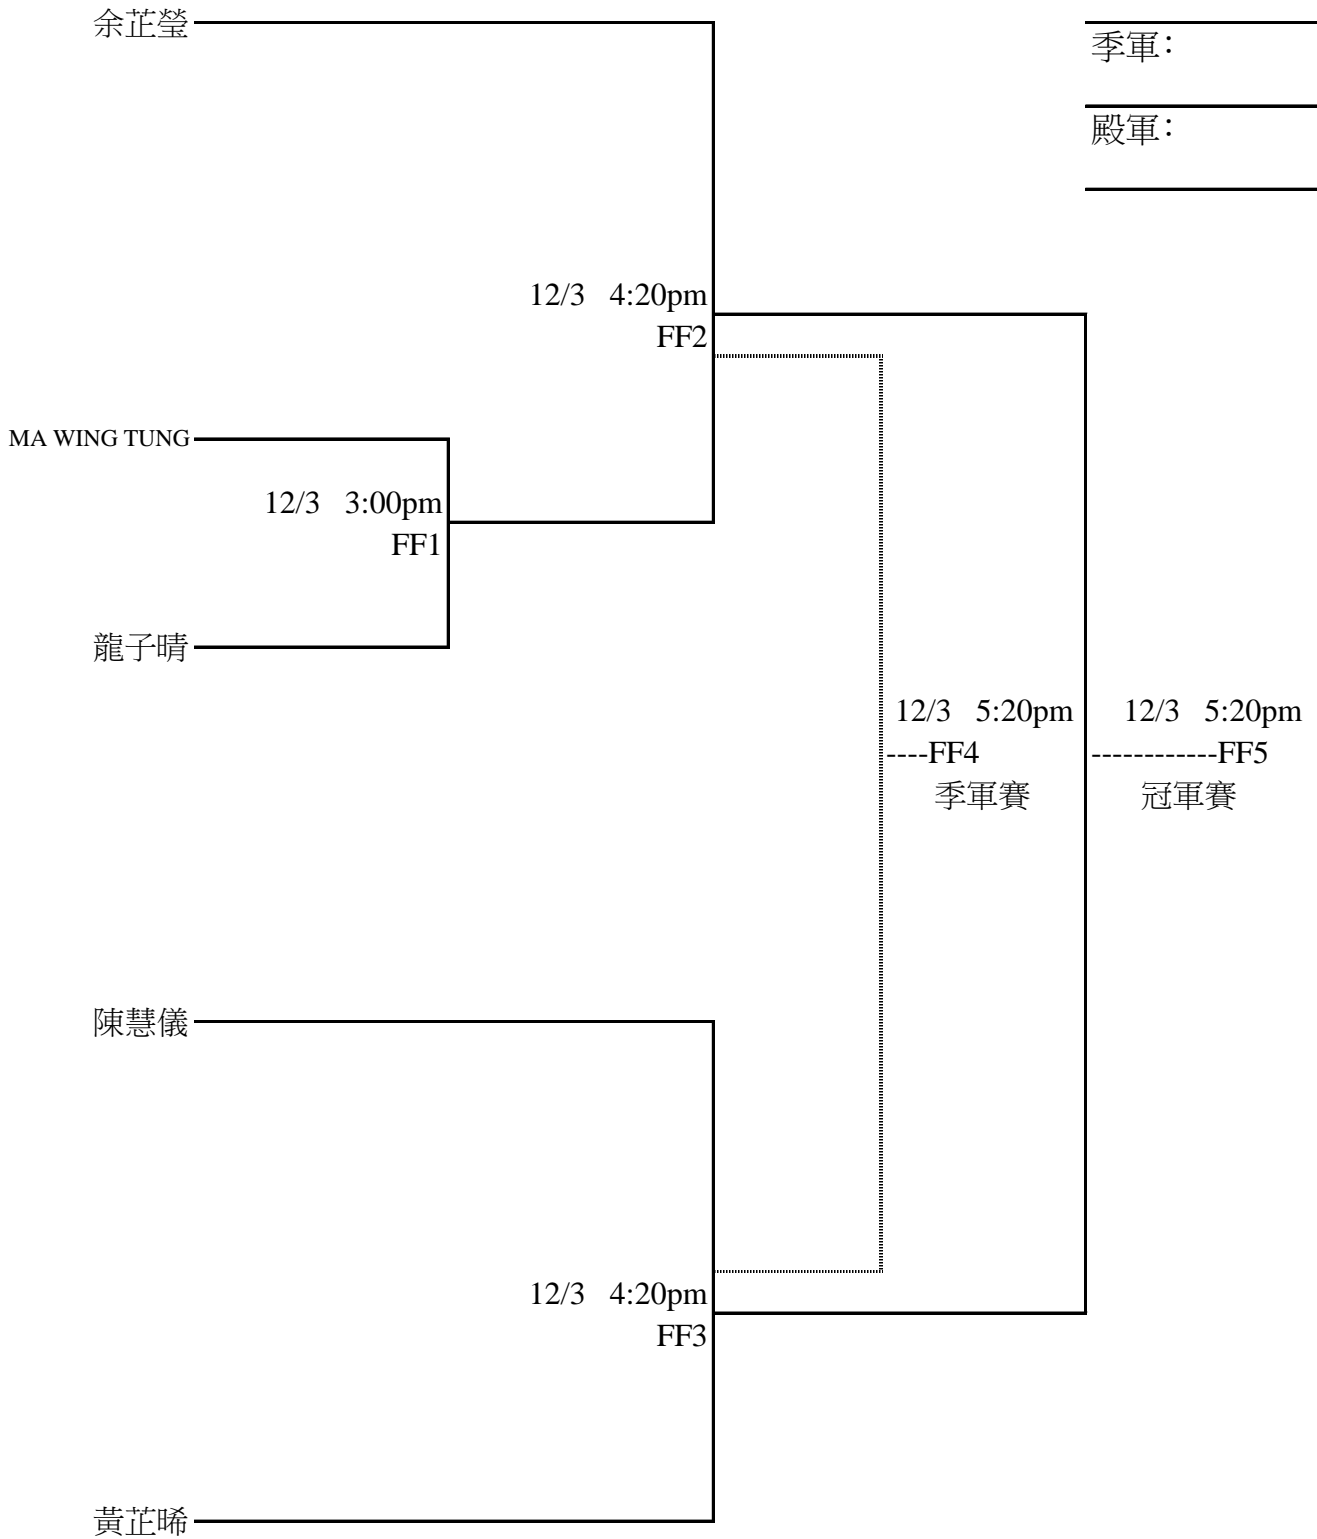

觀塘區分齡羽毛球比賽2022-23

女子青少年組單打 FF

冠軍:

亞軍:

季軍:

殿軍:

註:所有賽事時間以當日賽會宣佈為準