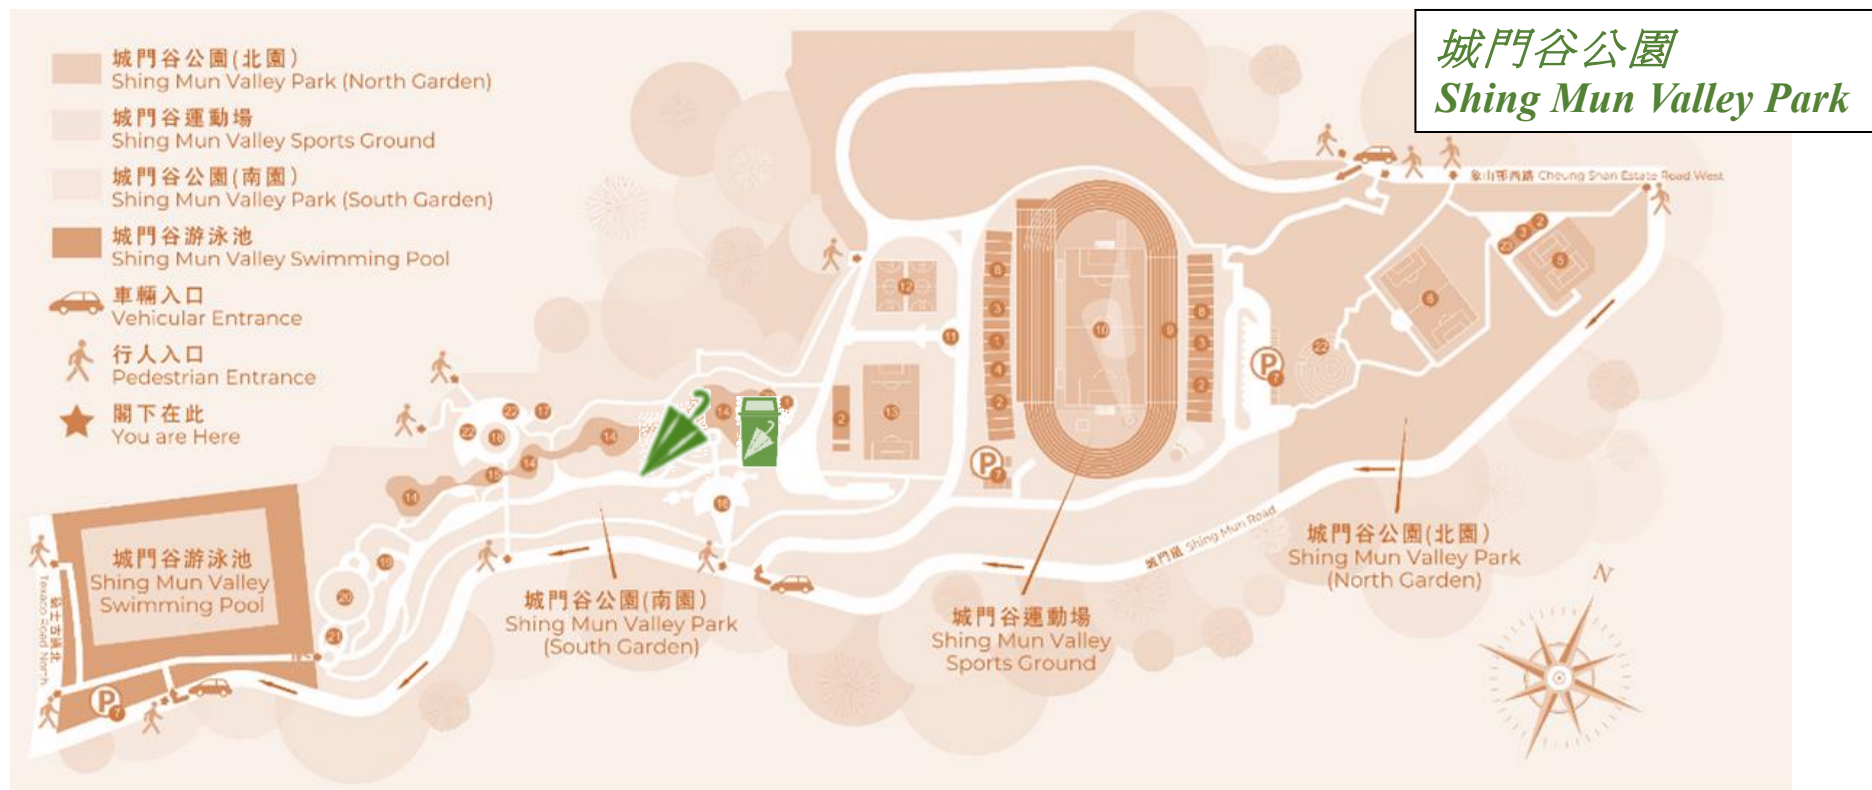

借☂遊園計劃 - 借還地點

"Umbrellas for Loan by Elderly Park Visitors" Scheme – Lending and Return Locations

圖例 Legend

- | | | | | | |
|---|--------------------------------------|--|--|------------------------------|--|
| 1 辦事處
Office | 2 廁所及更衣室
Toilets & Changing Rooms | 3 救心機
AED | 4 救傷室
First Aid Room | 5 網球場
Tennis Courts | 6 五人硬地足球場兼射箭場
5-a-side Hard-surface Soccer Pitch / Archery Practice Range |
| 7 停車場
Car Park | 8 有蓋看台
Covered Spectator Stands | 9 全天候八線四百米跑道
8-lane All-weather 400 Meter Running Track | 10 十一人天然草地足球場
11-a-side Natural Turf Soccer Pitch | 11 瞭望台
Look Out Area | 12 兩個硬地籃球場兼排球場
Two Hard-surface Basketball / Volleyball Courts |
| 13 七人硬地足球場兼手球場
7-a-side Hard-surface Soccer Pitch / Handball Court | 14 水景
Water Feature | 15 噴霧水景
Mist System | 16 圓環廣場
Circle Plaza | 17 廁所
Toilets | 18 湖畔廣場
Lake Side Plaza |
| 19 泵房
Pump Room | 20 玫瑰園
Rose Garden | 21 噴泉廣場
Fountain Plaza | 22 兒童遊樂場
Children's Playground | 23 自動販賣機
Vending Machines | |

借用處 Lending Location
(開放時間：上午 9 時至下午 6 時 Services Hours: 9am to 6pm)

交還處 Return Location