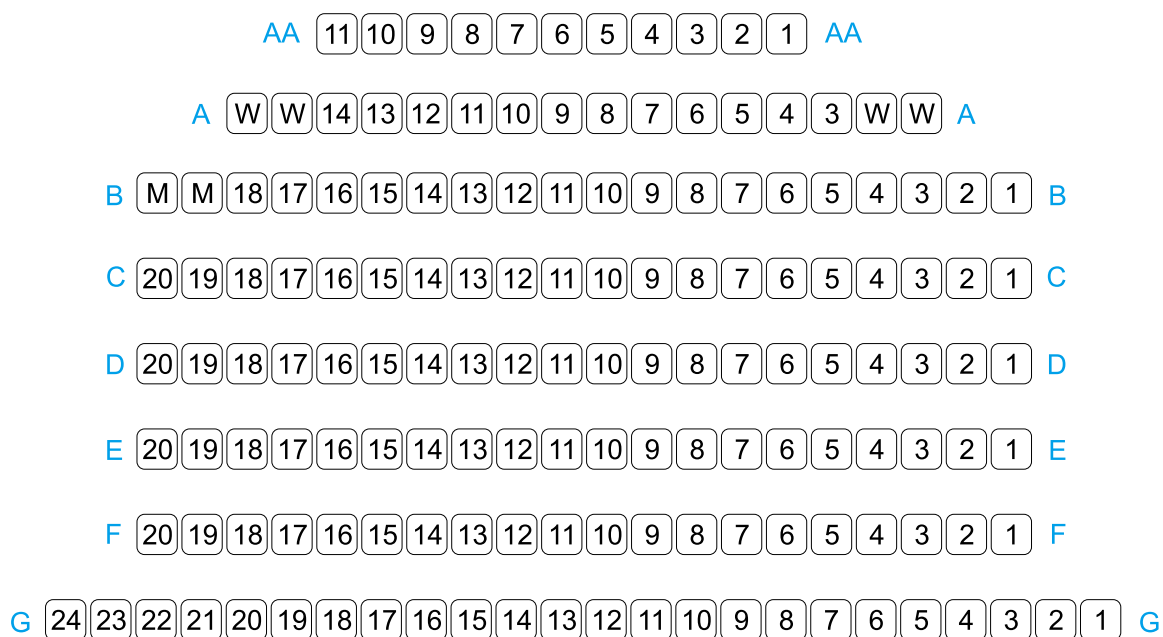

大埔文娛中心 Tai Po Civic Centre

黑盒劇場 Black Box Theatre

(2017年4月1日更新)

舞台 STAGE

W 適合坐輪者的座位
Seats suitable for audience on wheel chairs

M 場館留座
Management Seats

座位數目 No. of Seats

總數 Total 149