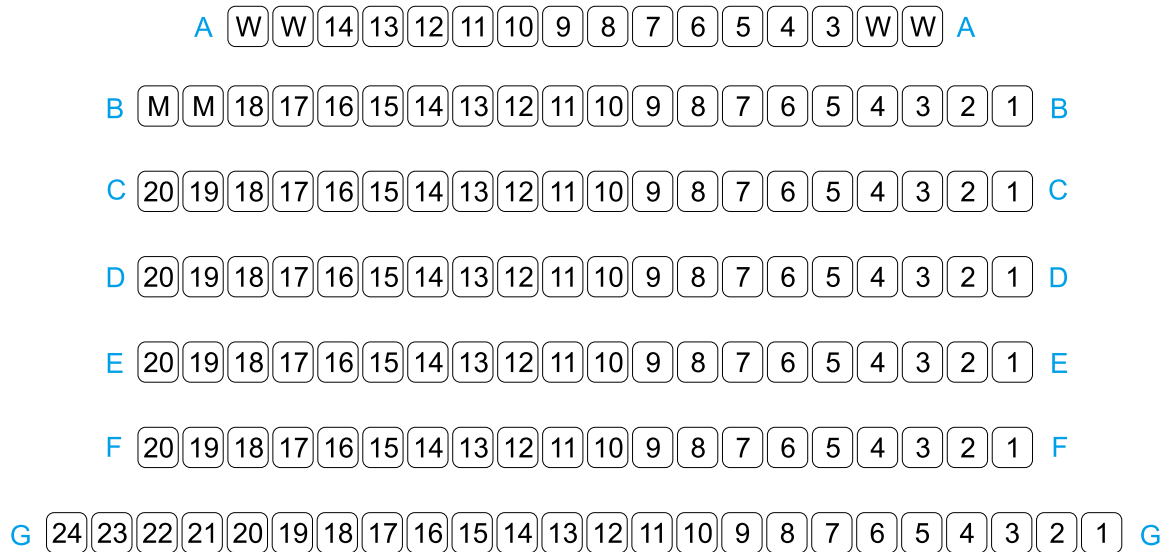

大埔文娛中心 Tai Po Civic Centre

黑盒劇場 Black Box Theatre

(2017年4月1日更新)

舞台 STAGE

W 適合坐輪者的座位
Seats suitable for audience on wheel chairs

M 場館留座
Management Seats

座位數目 No. of Seats

總數 Total