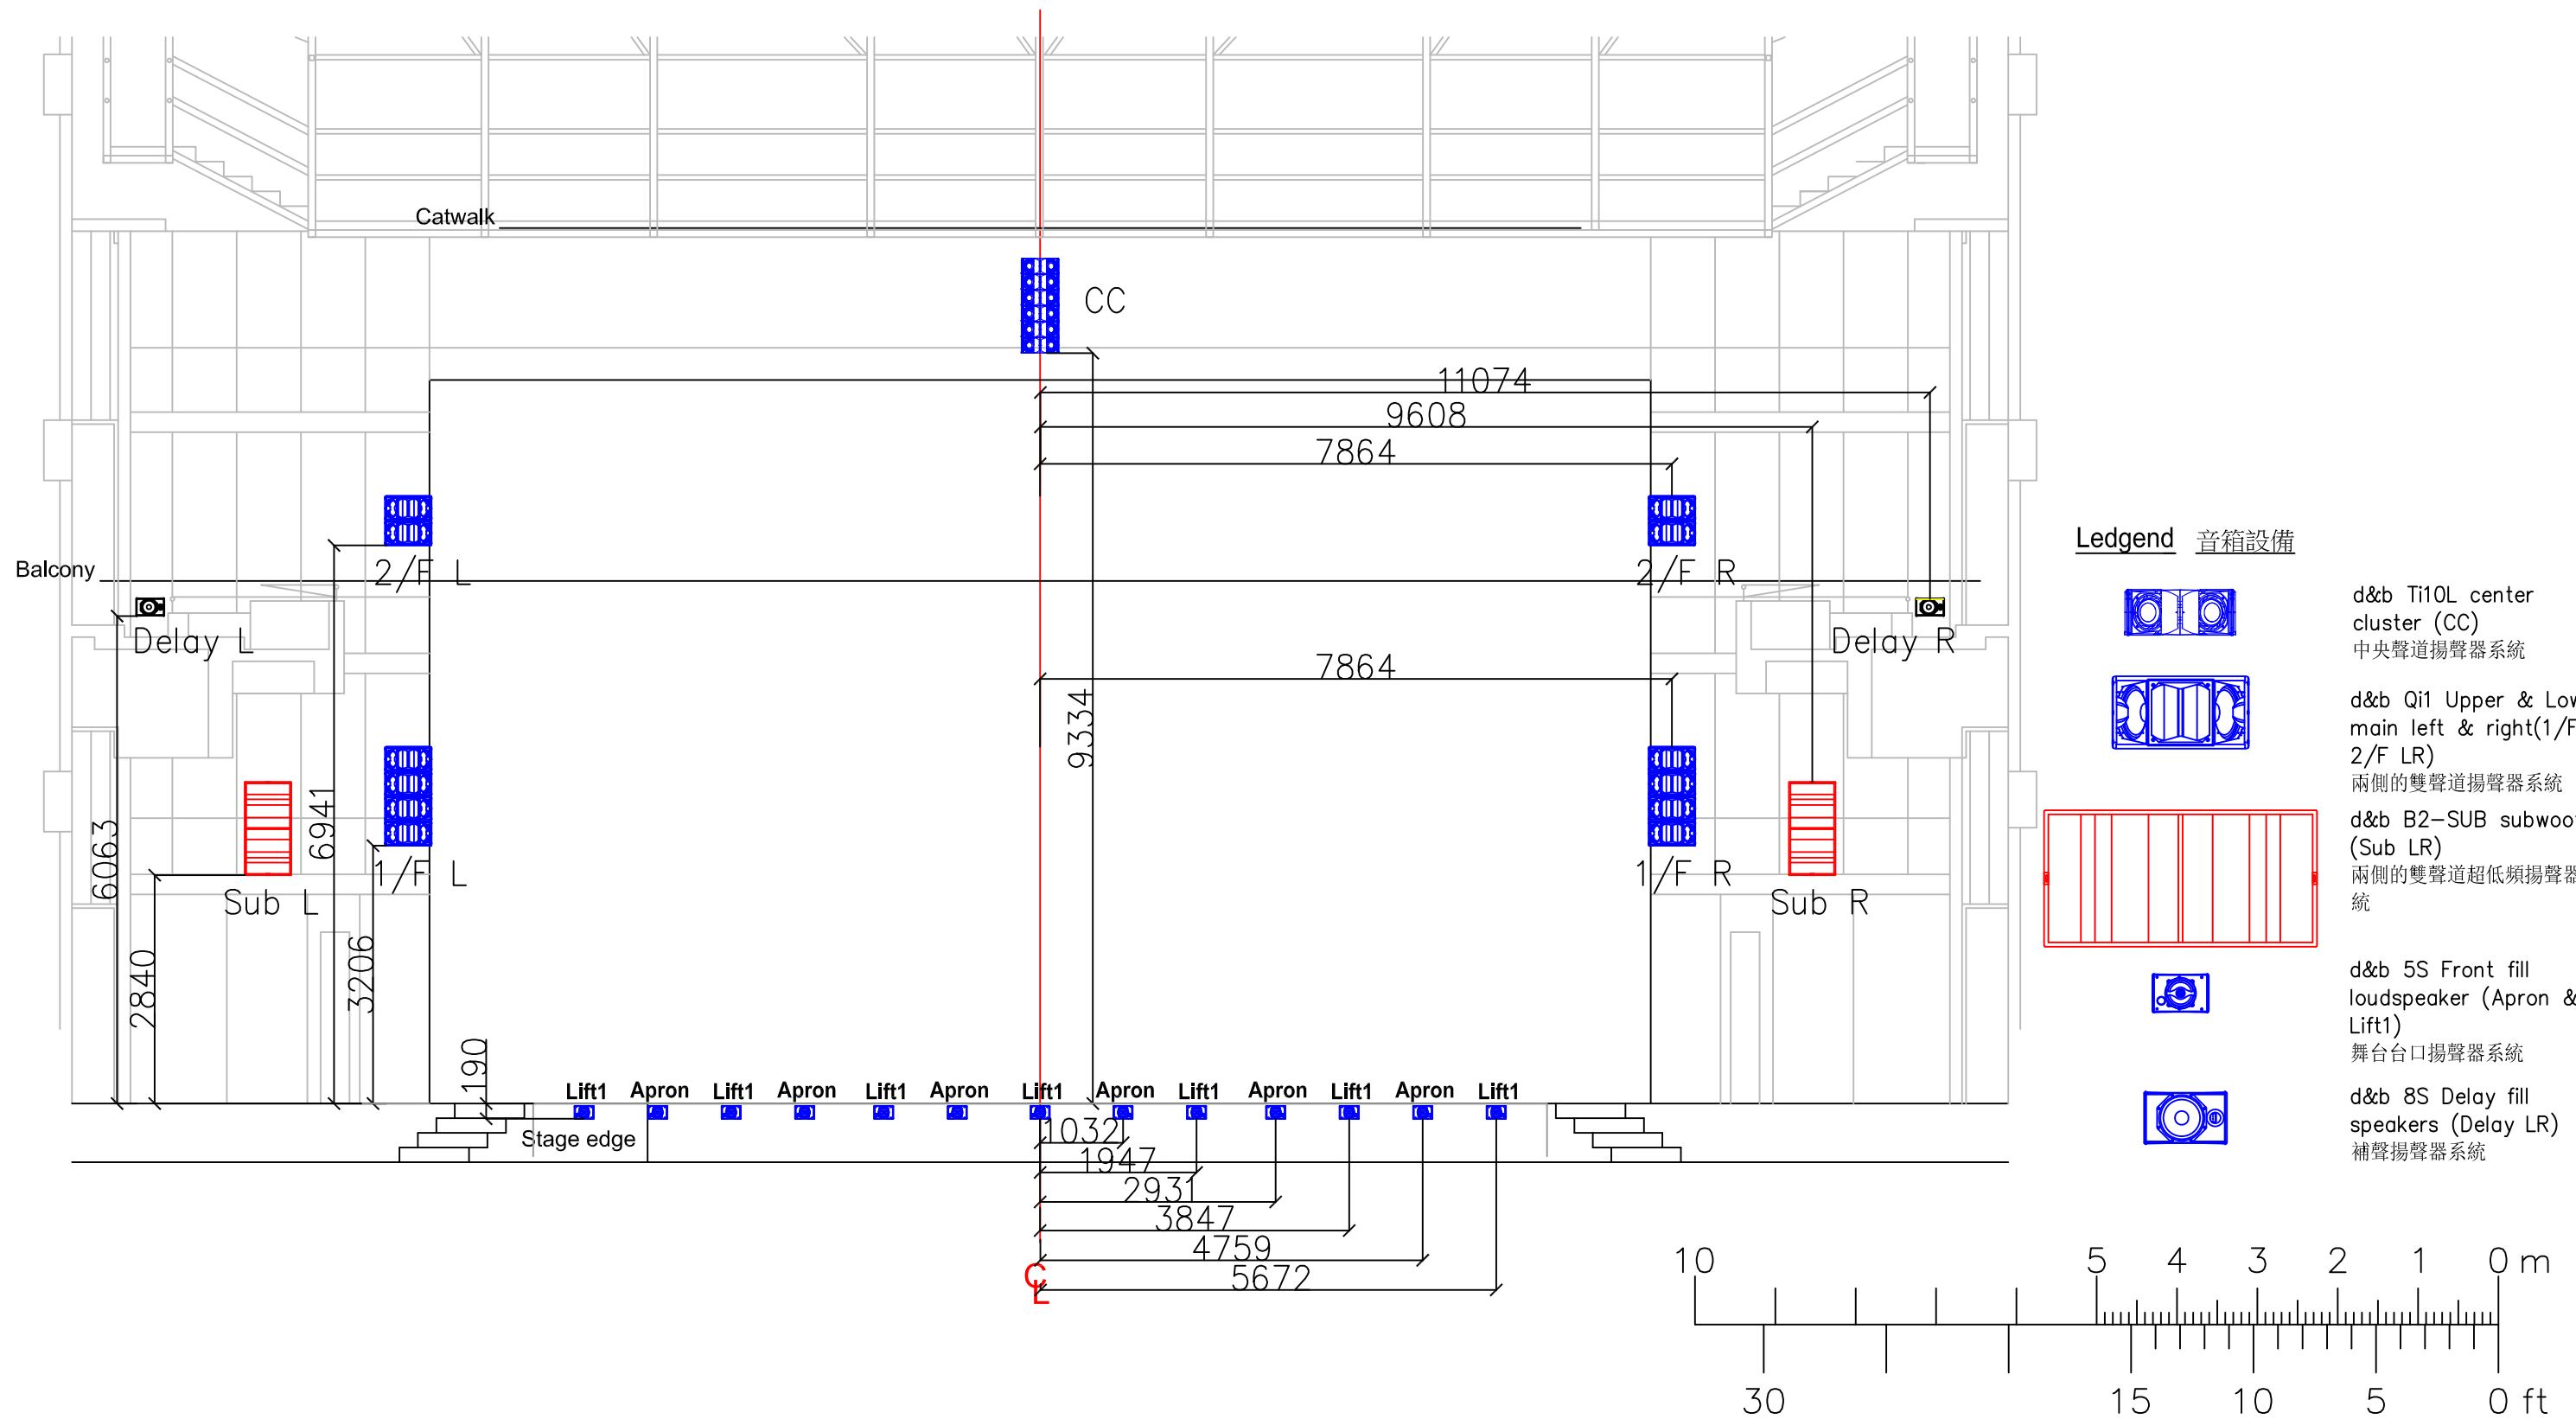

元朗劇院 - 音箱點位 正面圖

Yuen Long Theatre PA Speaker Position Elevation

元朗劇院 - 音箱點位 平面圖

Yuen Long Theatre PA Speaker Position Gound Plan

Ledgend 音箱設備

-  d&b T110L center cluster (CC)  
中央聲道揚聲器系統
-  d&b Q1 Upper & Lower main left & right(1/F & 2/F LR)  
兩側的雙聲道揚聲器系統
-  d&b B2-SUB subwoofer (Sub LR)  
兩側的雙聲道超低頻揚聲器系統
-  d&b 5S Front fill loudspeaker (Apron & Lift1)  
舞台台口揚聲器系統
-  d&b 8S Delay fill speakers (Delay LR)  
補聲揚聲器系統

Legend 音箱設備

-  d&b Ti10L center cluster (CC)  
中央聲道揚聲器系統
-  d&b Qi1 Upper & Lower main left & right(1/F & 2/F LR)  
兩側的雙聲道揚聲器系統
-  d&b B2-SUB subwoofer (Sub LR)  
兩側的雙聲道超低頻揚聲器系統
-  d&b 5S Front fill loudspeaker (Apron & Lift1)  
舞台台口揚聲器系統
-  d&b 8S Delay fill speakers (Delay LR)  
補聲揚聲器系統