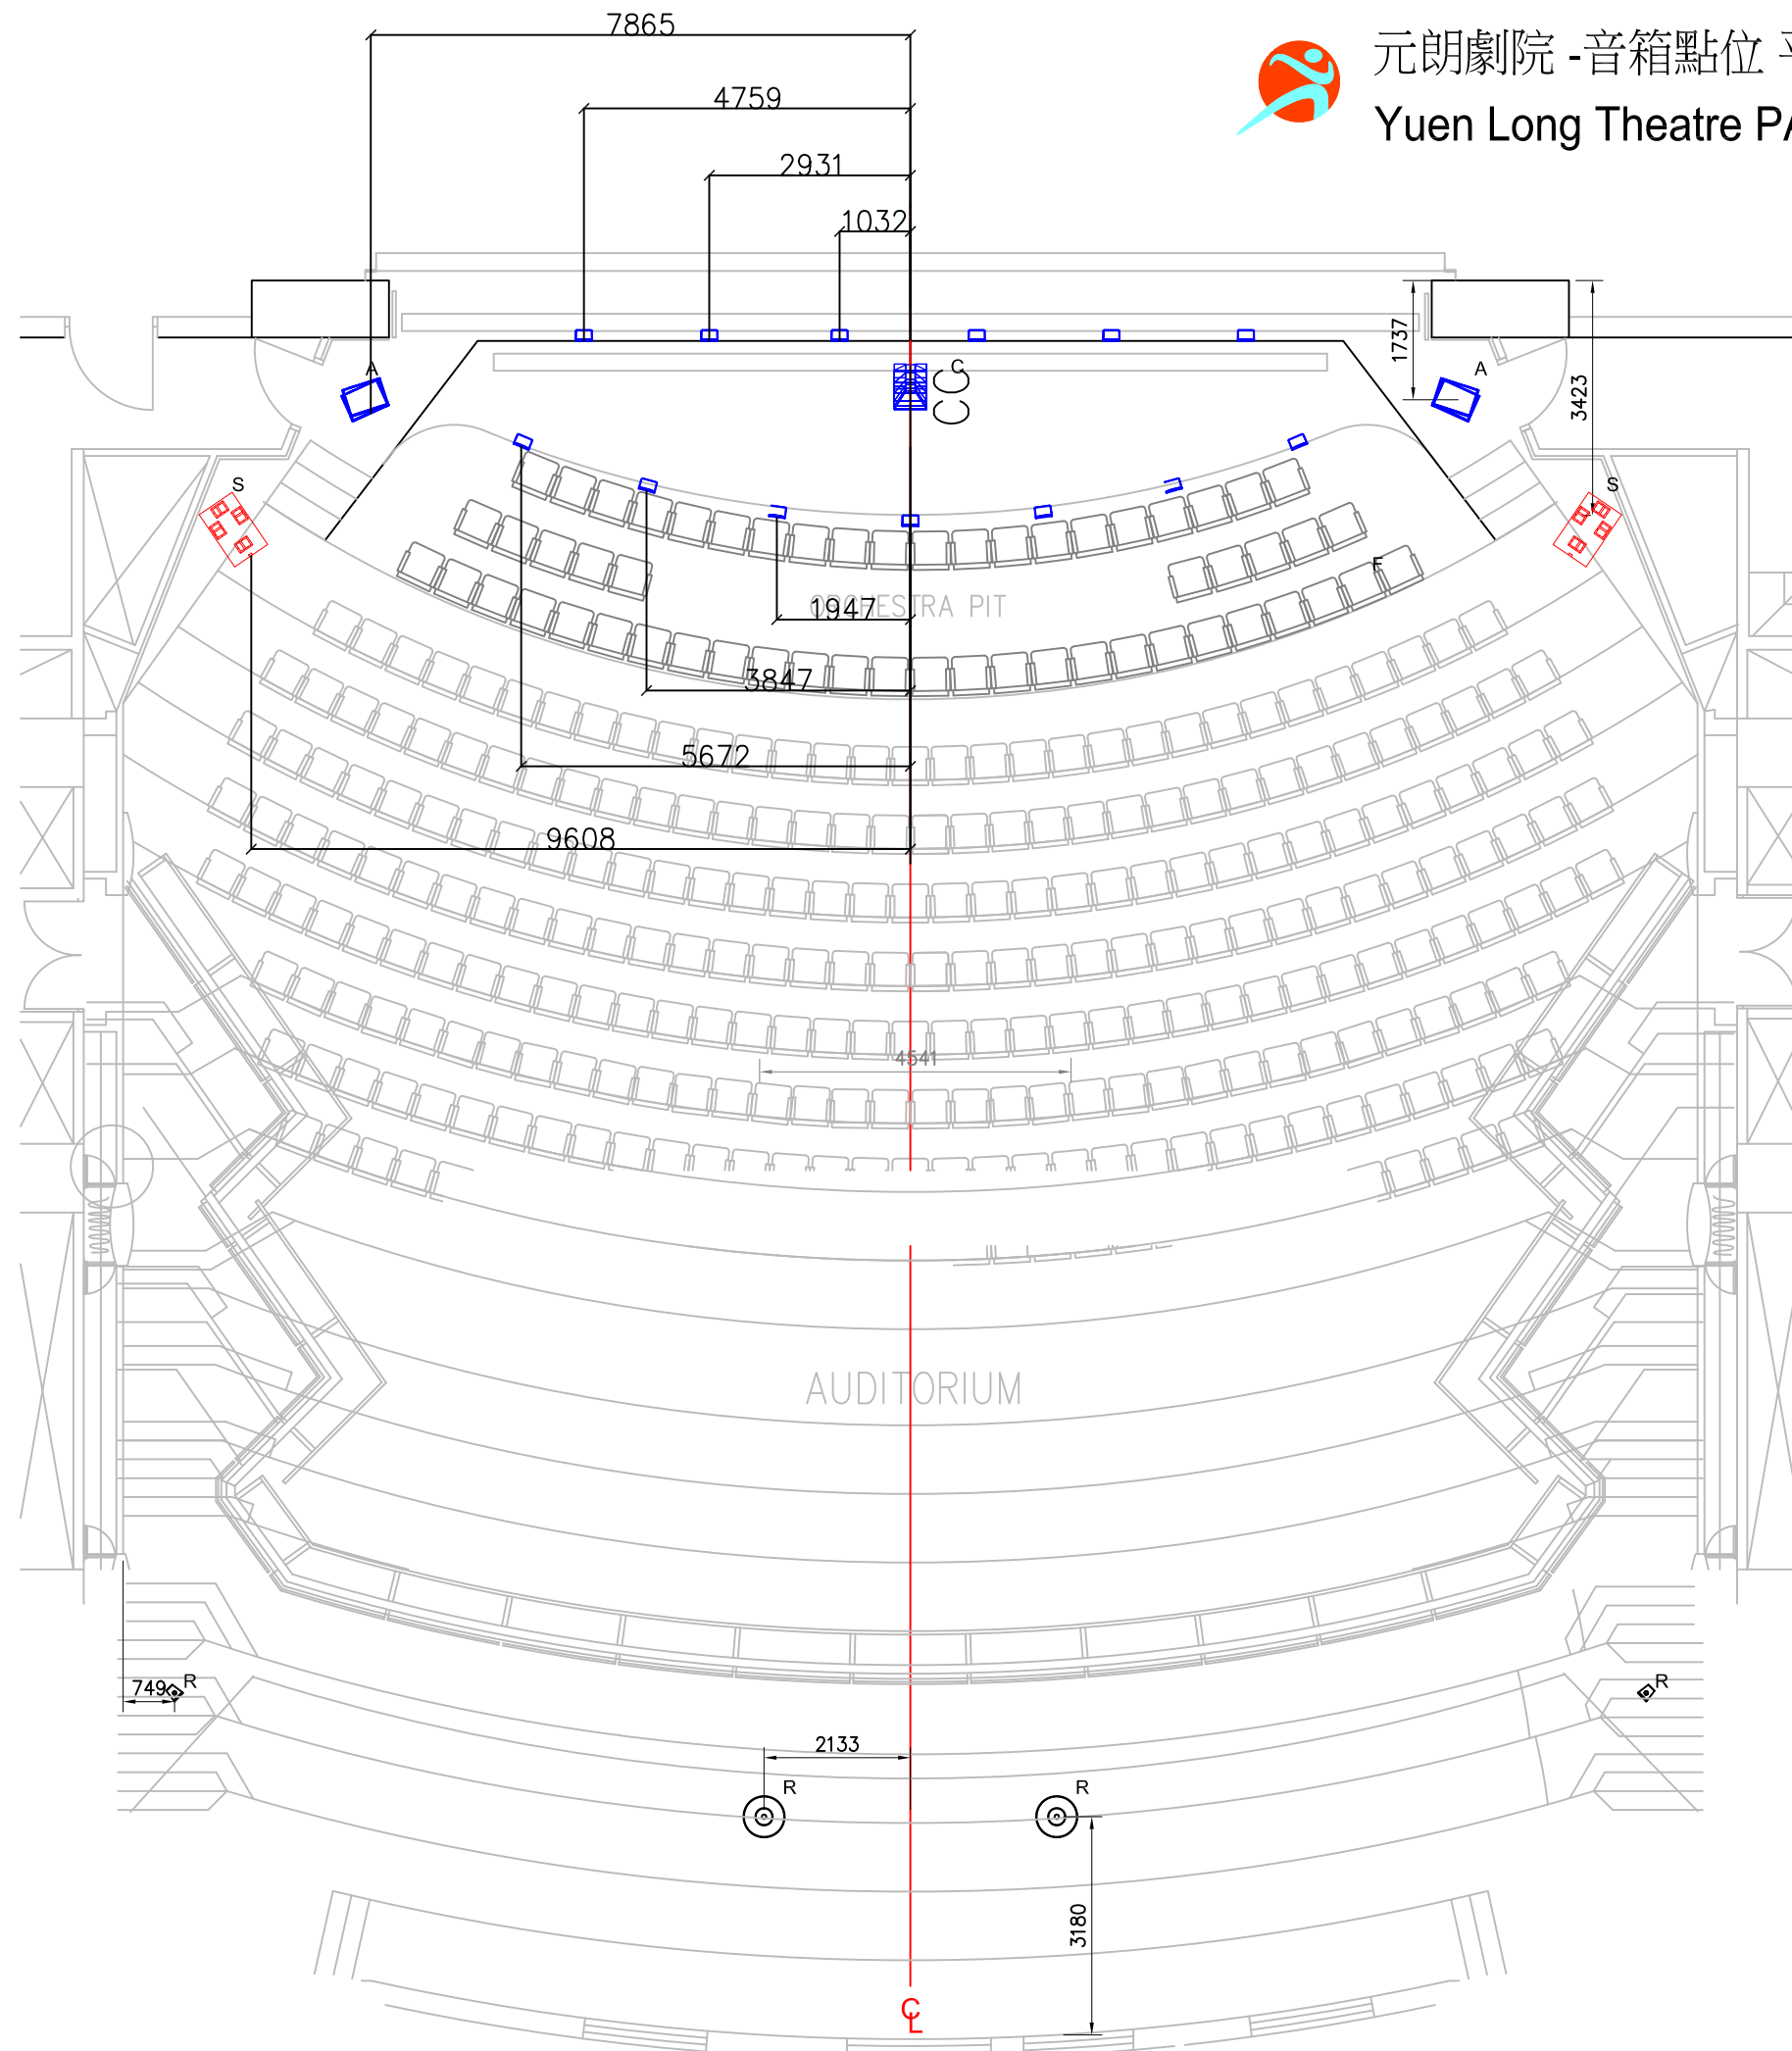

元朗劇院 - 音箱點位 正面圖

Yuen Long Theatre PA Speaker Position Elevation

元朗劇院 - 音箱點位 平面圖

Yuen Long Theatre PA Speaker Position Gound Plan

Ledgend 音箱設備

-  d&b T110L center cluster (CC)  
中央聲道揚聲器系統
-  d&b Q1 Upper & Lower main left & right(1/F & 2/F LR)  
兩側的雙聲道揚聲器系統
-  d&b B2-SUB subwoofer (Sub LR)  
兩側的雙聲道超低頻揚聲器系統
-  d&b 5S Front fill loudspeaker (Apron & Lift1)  
舞台台口揚聲器系統
-  d&b 8S Delay fill speakers (Delay LR)  
補聲揚聲器系統

Legend 音箱設備

-  d&b Ti10L center cluster (CC)  
中央聲道揚聲器系統
-  d&b Qi1 Upper & Lower main left & right(1/F & 2/F LR)  
兩側的雙聲道揚聲器系統
-  d&b B2-SUB subwoofer (Sub LR)  
兩側的雙聲道超低頻揚聲器系統
-  d&b 5S Front fill loudspeaker (Apron & Lift1)  
舞台台口揚聲器系統
-  d&b 8S Delay fill speakers (Delay LR)  
補聲揚聲器系統