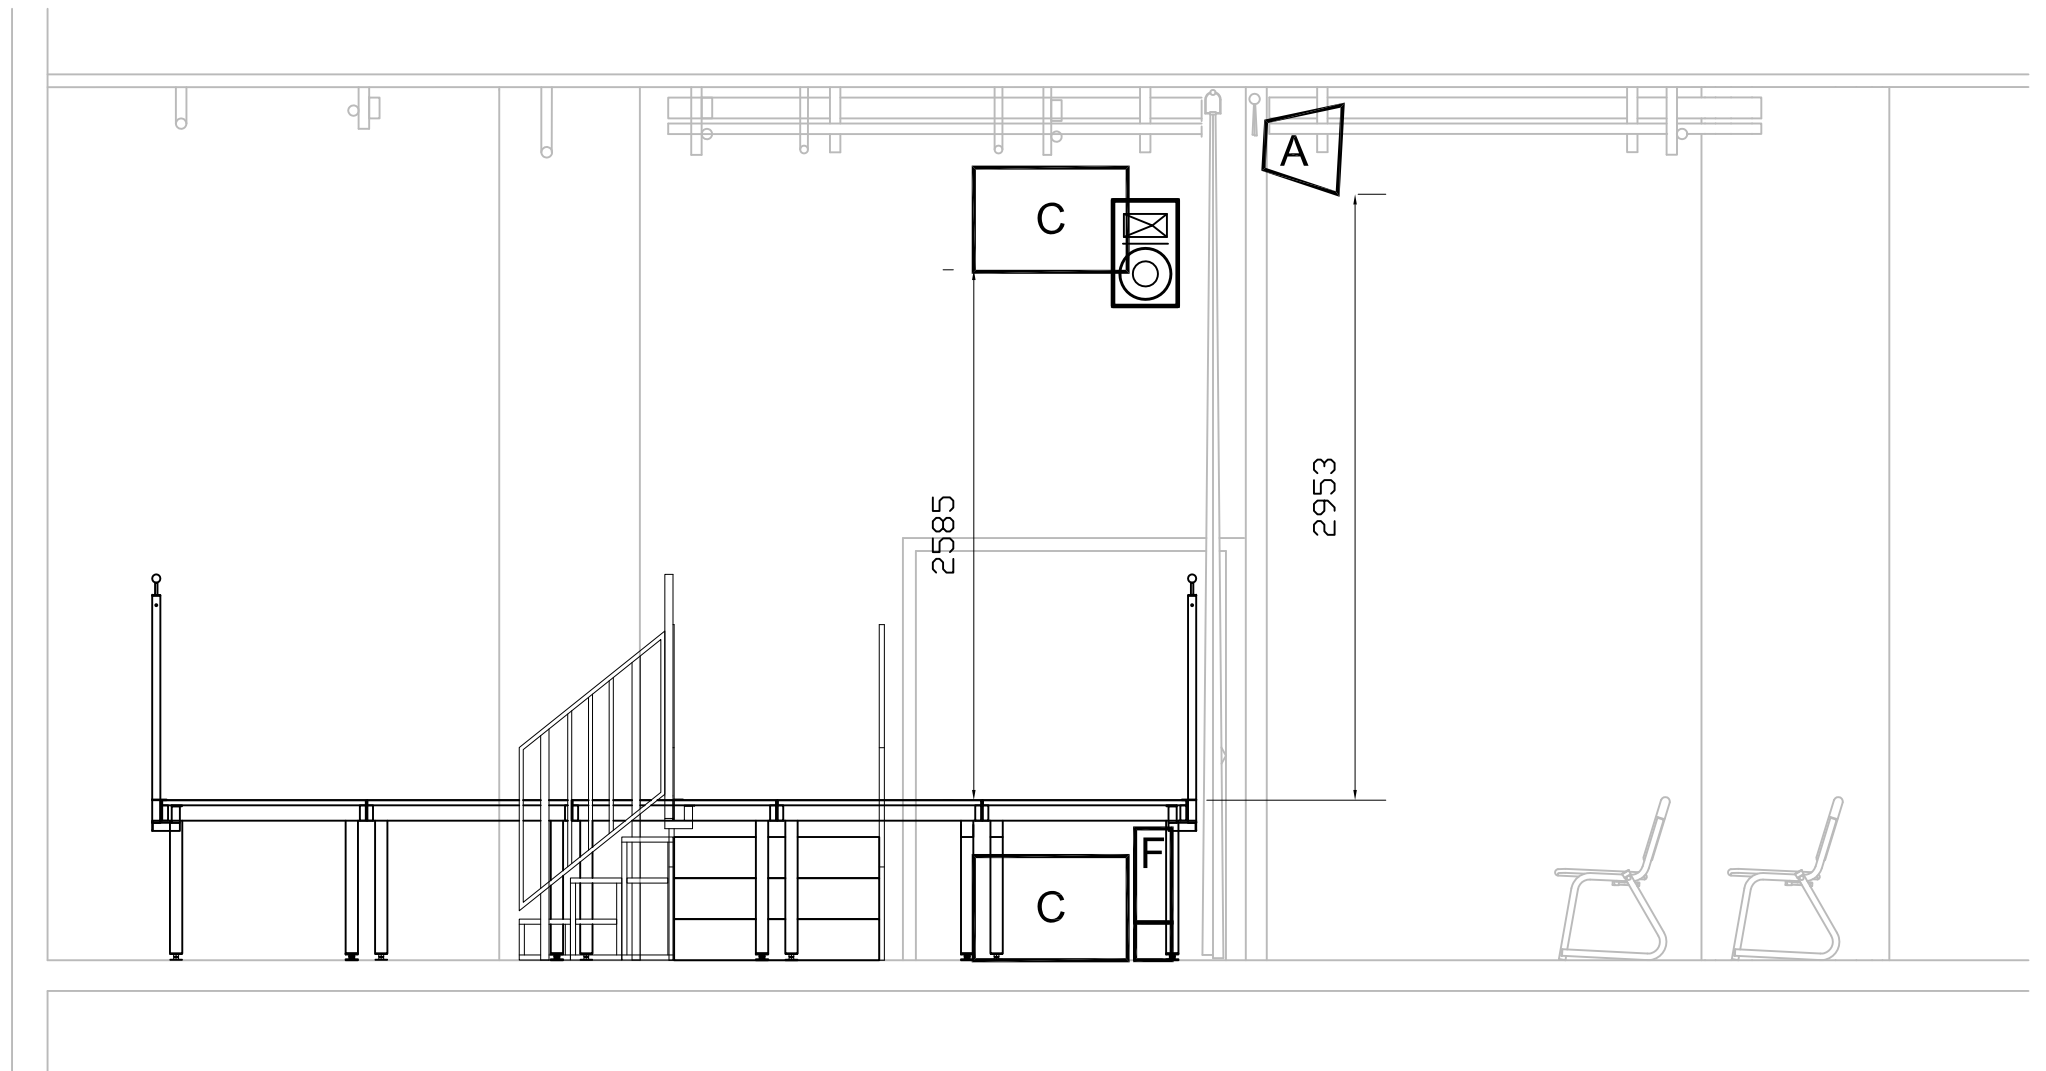

荃灣大會堂 文娛廳 - 音箱點位 側面圖

Tsuen Wan Town Hall - Cultural Activities Hall PA Speaker Position Section Plan

Legend 音箱設備

-  JBL VRX918SP sub-woofer speakers (C)  
超低音揚聲器系統
-  NEXO PS15 main left & right (A)  
兩側的雙聲道揚聲器系統
-  NEXO PS10 foldback left & right (M)  
兩側的反送揚聲器系統
-  Meyer Sound UPM-1 front fill loudspeaker (F)  
舞台台口揚聲器系統