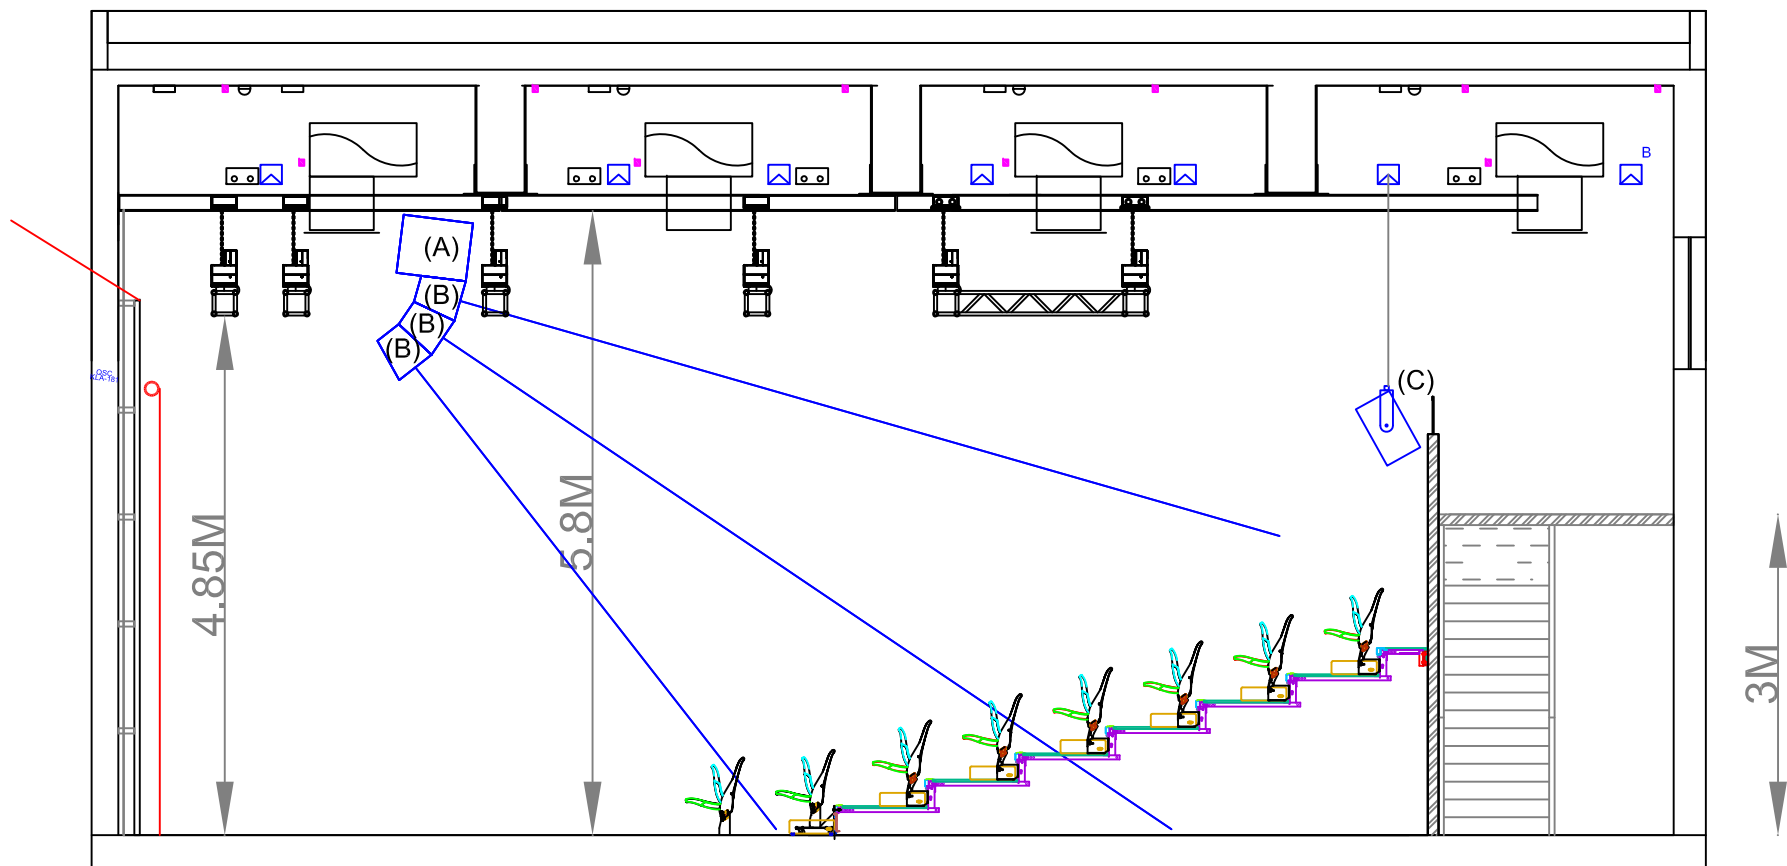

Ledgend 音箱設備

-  QSC KLA-181 Subwoofer Speaker (A)
QSC KLA-181 低音揚聲器系統
-  QSC KLA-12 Speaker (B)
QSC KLA-12 揚聲器系統
-  QSC KLA-12 Effect Speaker (C)
QSC KLA-12 音效揚聲器系統

座位 Seats: 147
 舞台畫框 Proscenium Opening: Nil

Ledgend 音箱設備

-  QSC KLA-181 Subwoofer Speaker (A)
QSC KLA-181低音揚聲器系統
-  QSC KLA-12 Speaker (B)
QSC KLA-12揚聲器系統
-  QSC KLA-12 Effect Speaker (C)
QSC KLA-12音效揚聲器系統