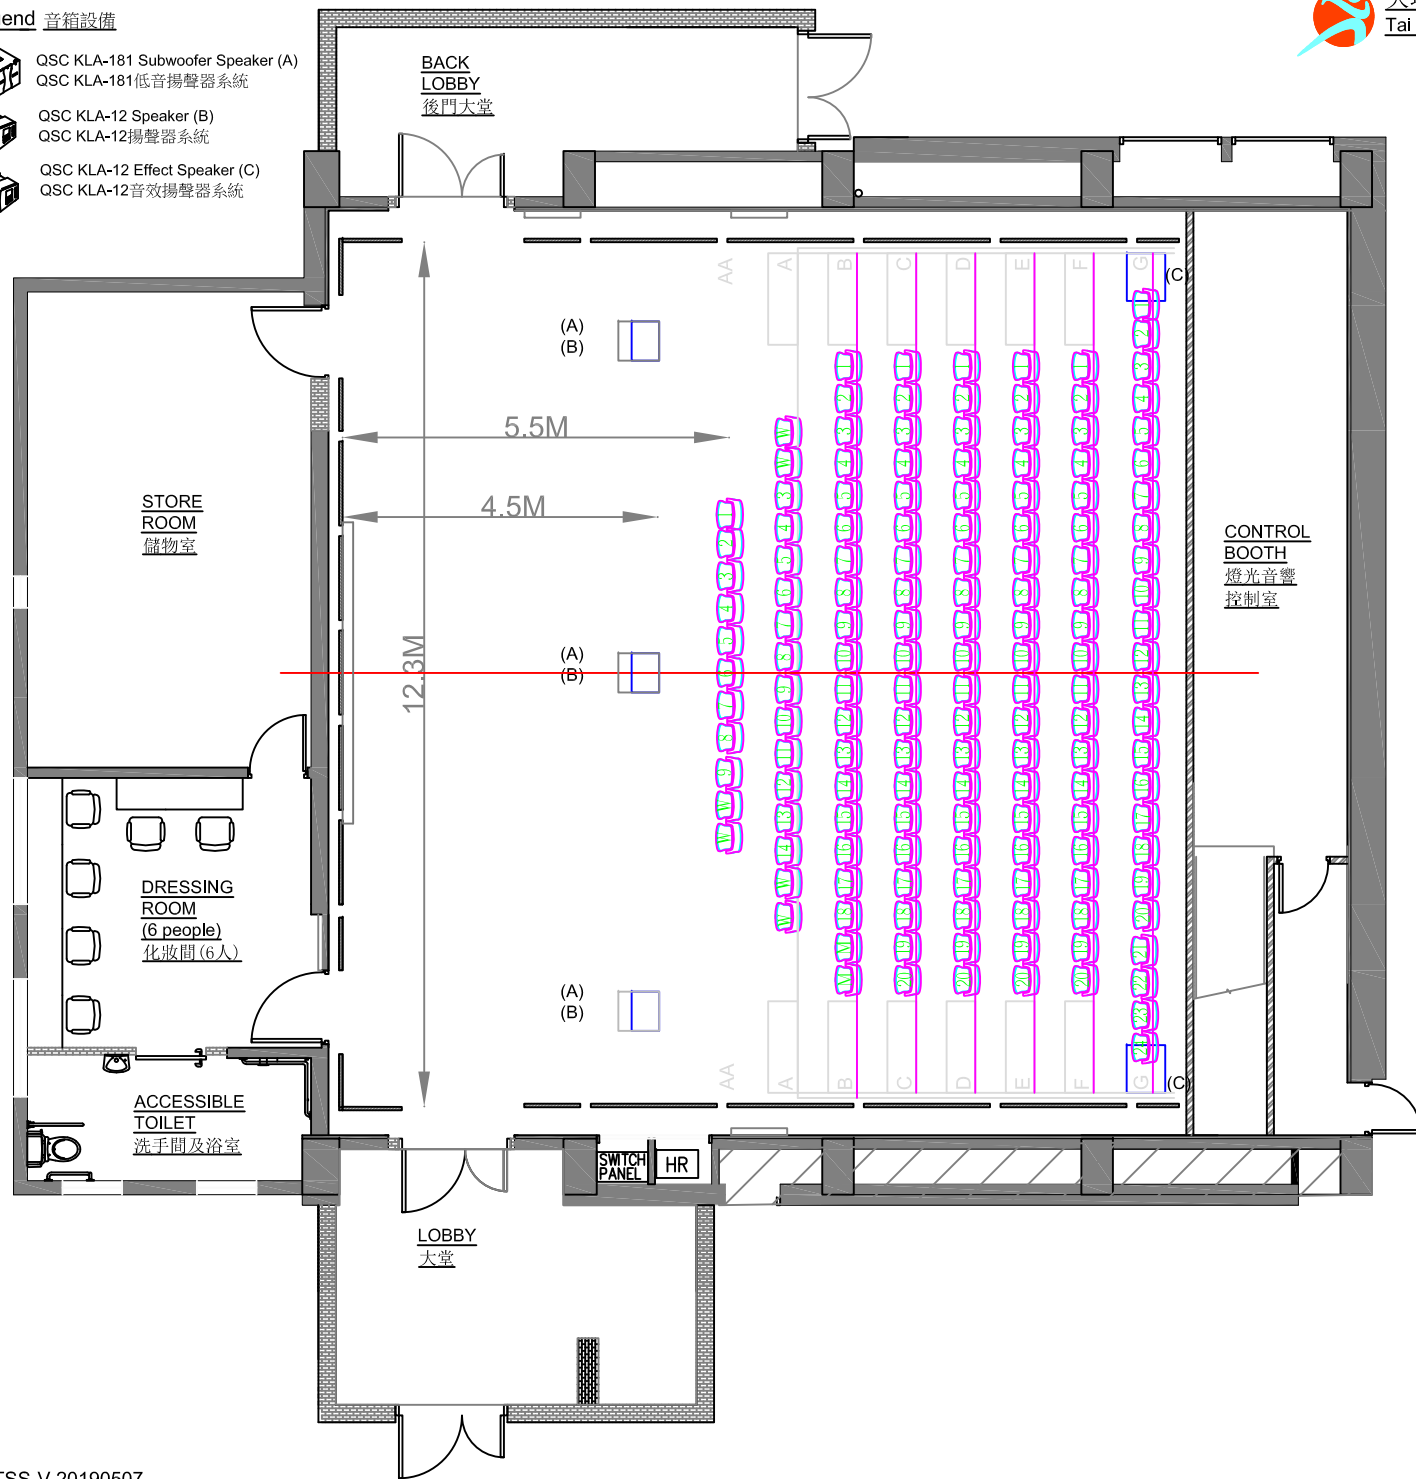

Ledgend 音箱設備

-  QSC KLA-181 Subwoofer Speaker (A)
QSC KLA-181 低音揚聲器系統
-  QSC KLA-12 Speaker (B)
QSC KLA-12 揚聲器系統
-  QSC KLA-12 Effect Speaker (C)
QSC KLA-12 音效揚聲器系統

座位 Seats: 147
 舞台畫框 Proscenium Opening: Nil

Ledgend 音箱設備

-  QSC KLA-181 Subwoofer Speaker (A)
QSC KLA-181低音揚聲器系統
-  QSC KLA-12 Speaker (B)
QSC KLA-12揚聲器系統
-  QSC KLA-12 Effect Speaker (C)
QSC KLA-12音效揚聲器系統