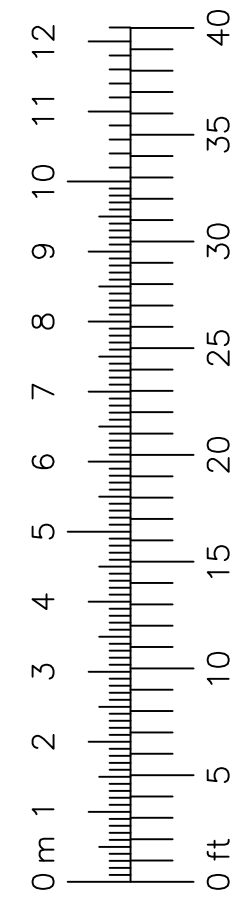

Ledgend 音箱設備

-  QSC KLA-181 Subwoofer Speaker (A)
QSC KLA-181 低音揚聲器系統
-  QSC KLA-12 Speaker (B)
QSC KLA-12 揚聲器系統
-  QSC KLA-12 Effect Speaker (C)
QSC KLA-12 音效揚聲器系統

座位 Seats: 147
 舞台畫框 Proscenium Opening: Nil