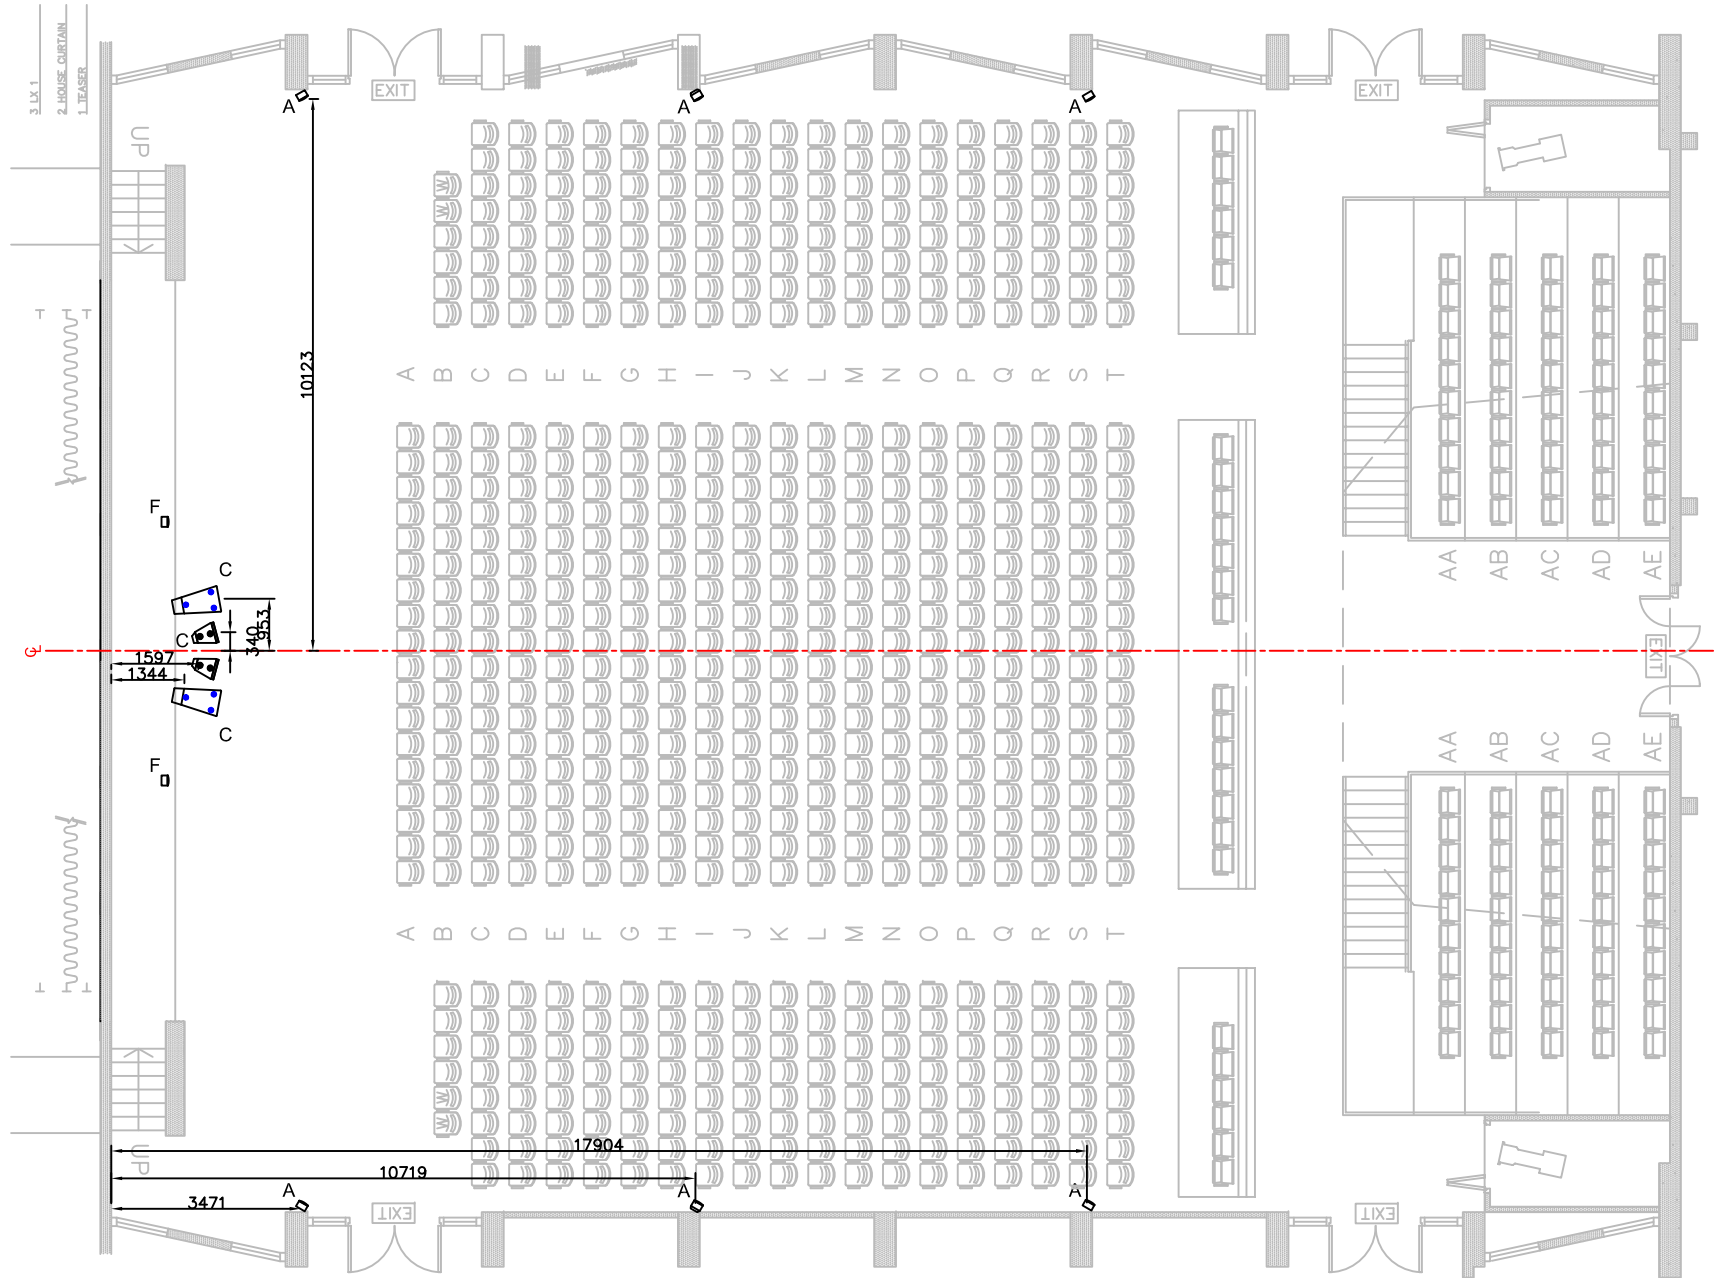

Legend 音箱設備

- 
 Meyer Sound UPA-1C main central cluster (C)
 中央揚聲器系統
- 
 Meyer Sound MSL-4 main central cluster (C)
 中央揚聲器系統
- 
 Bose 402 main left & right (A)
 兩側的雙聲道揚聲器系統
- 
 Bose 402 front fill loudspeaker (F)
 舞台台口揚聲器系統

大埔文娛中心 - 演奏廳 音箱點位 平面圖
 Tai Po Civic Centre - Auditorium PA Speaker Position Ground Plan

Ledend 音箱設備

-  Meyer Sound UPA-1C main central cluster (C)
中央揚聲器系統
-  Meyer Sound MSL-4 main central cluster (C)
中央揚聲器系統
-  Bose 402 main left & right (A)
兩側的雙聲道揚聲器系統
-  Bose 402 front fill loudspeaker (F)
舞台台口揚聲器系統

 大埔文娛中心 - 演奏廳 音箱點位 側面圖
 Tai Po Civic Centre - Auditorium PA Speaker Position Section Plan

Legend 音箱設備

- 
Meyer Sound UPA-1C main central cluster (C)
 中央揚聲器系統
- 
Meyer Sound MSL-4 main central cluster (C)
 中央揚聲器系統
- 
Bose 402 main left & right (A)
 兩側的雙聲道揚聲器系統
- 
Bose 402 front fill loudspeaker (F)
 舞台台口揚聲器系統