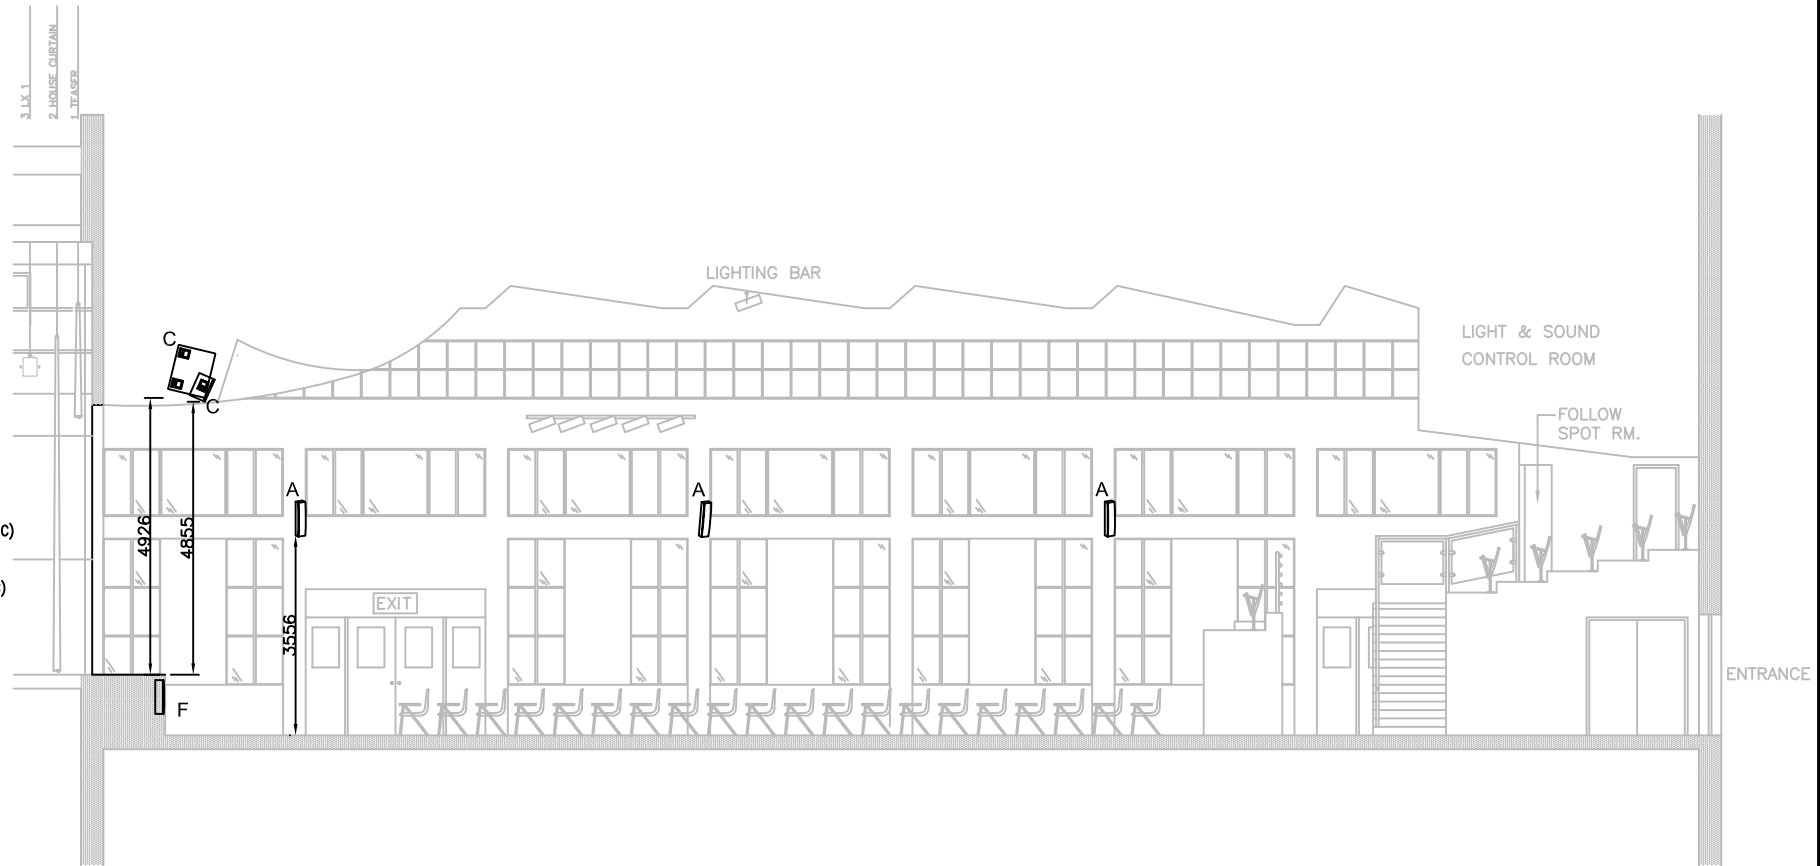

大埔文娛中心 - 演奏廳 音箱點位 平面圖
 Tai Po Civic Centre - Auditorium PA Speaker Position Ground Plan

Ledend 音箱設備

-  Meyer Sound UPA-1C main central cluster (C)
中央揚聲器系統
-  Meyer Sound MSL-4 main central cluster (C)
中央揚聲器系統
-  Bose 402 main left & right (A)
兩側的雙聲道揚聲器系統
-  Bose 402 front fill loudspeaker (F)
舞台台口揚聲器系統

 大埔文娛中心 - 演奏廳 音箱點位 側面圖
 Tai Po Civic Centre - Auditorium PA Speaker Position Section Plan

Legend 音箱設備

- 
Meyer Sound UPA-1C main central cluster (C)
 中央揚聲器系統
- 
Meyer Sound MSL-4 main central cluster (C)
 中央揚聲器系統
- 
Bose 402 main left & right (A)
 兩側的雙聲道揚聲器系統
- 
Bose 402 front fill loudspeaker (F)
 舞台台口揚聲器系統