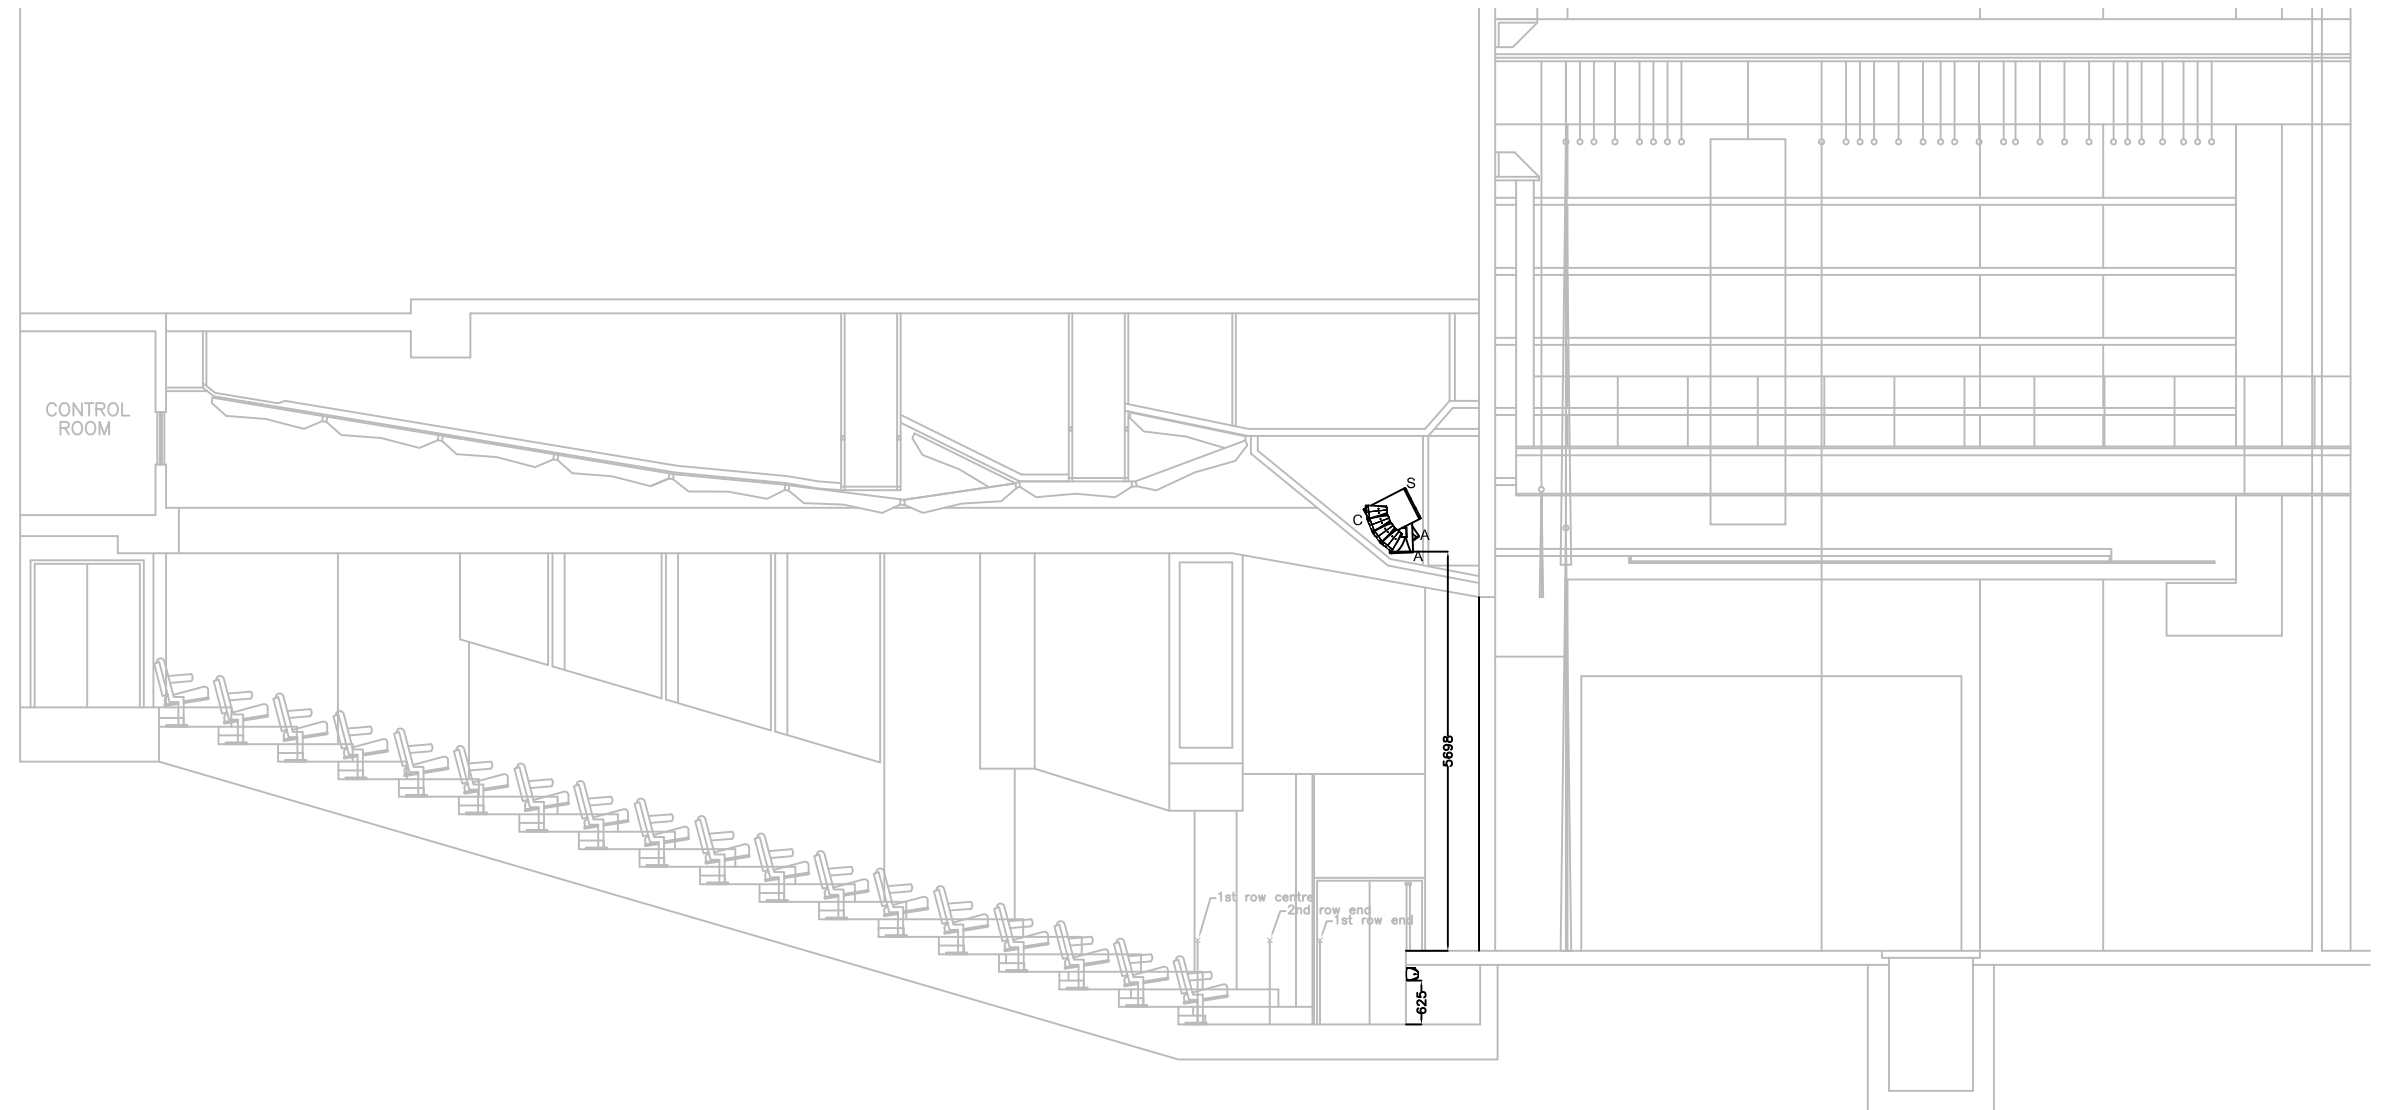

**Legend** 音箱設備

- 
**d&b T110L main central cluster (C)**  
 中央揚聲器系統
- 
**d&b E12 main left & right (A)**  
 兩側的雙聲道揚聲器系統
- 
**d&b Q1Sub left & right (S)**  
 兩側的雙聲道揚聲器系統
- 
**d&b E6 front fill loudspeaker (F)**  
 舞台台口揚聲器系統

Legend 音箱設備

-  d&b T110L main central cluster (C)  
中央揚聲器系統
-  d&b E12 main left & right (A)  
兩側的雙聲道揚聲器系統
-  d&b Q1Sub left & right (S)  
兩側的雙聲道揚聲器系統
-  d&b E6 front fill loudspeaker (F)  
舞台台口揚聲器系統

Legend 音箱設備

-  d&b Ti10L main central cluster (C)  
中央揚聲器系統
-  d&b E12 main left & right (A)  
兩側的雙聲道揚聲器系統
-  d&b QiSub left & right (S)  
兩側的雙聲道揚聲器系統
-  d&b E6 front fill loudspeaker (F)  
舞台台口揚聲器系統