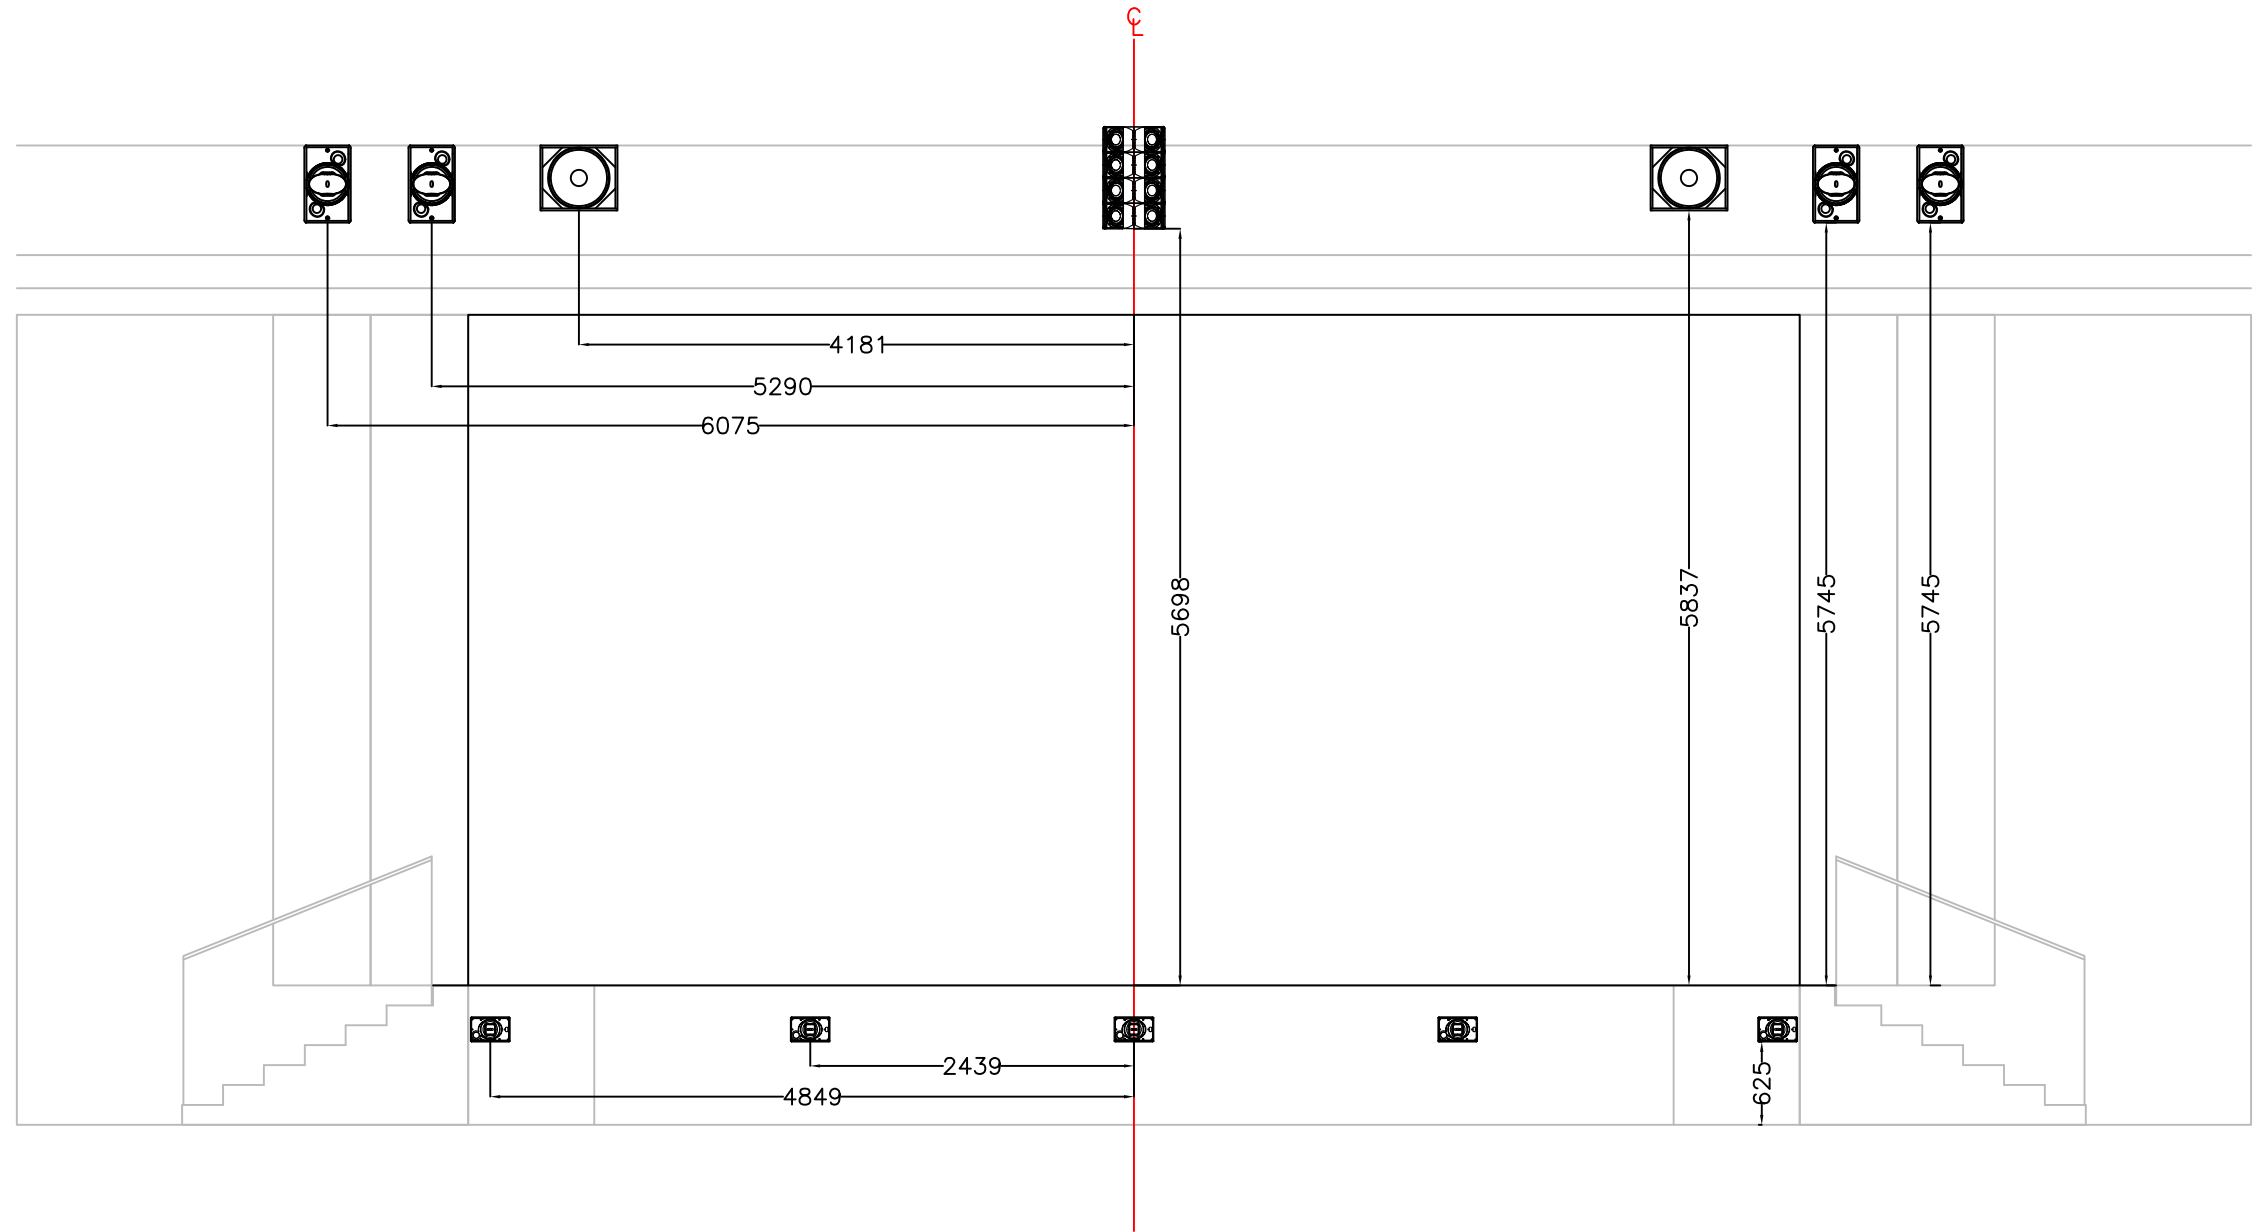

**Legend** 音箱設備

- 
**d&b T110L main central cluster (C)**  
 中央揚聲器系統
- 
**d&b E12 main left & right (A)**  
 兩側的雙聲道揚聲器系統
- 
**d&b Q1Sub left & right (S)**  
 兩側的雙聲道揚聲器系統
- 
**d&b E6 front fill loudspeaker (F)**  
 舞台台口揚聲器系統

Legend 音箱設備

-  d&b T110L main central cluster (C)  
中央揚聲器系統
-  d&b E12 main left & right (A)  
兩側的雙聲道揚聲器系統
-  d&b Q1Sub left & right (S)  
兩側的雙聲道揚聲器系統
-  d&b E6 front fill loudspeaker (F)  
舞台台口揚聲器系統

Legend 音箱設備

-  d&b Ti10L main central cluster (C)  
中央揚聲器系統
-  d&b E12 main left & right (A)  
兩側的雙聲道揚聲器系統
-  d&b QiSub left & right (S)  
兩側的雙聲道揚聲器系統
-  d&b E6 front fill loudspeaker (F)  
舞台台口揚聲器系統