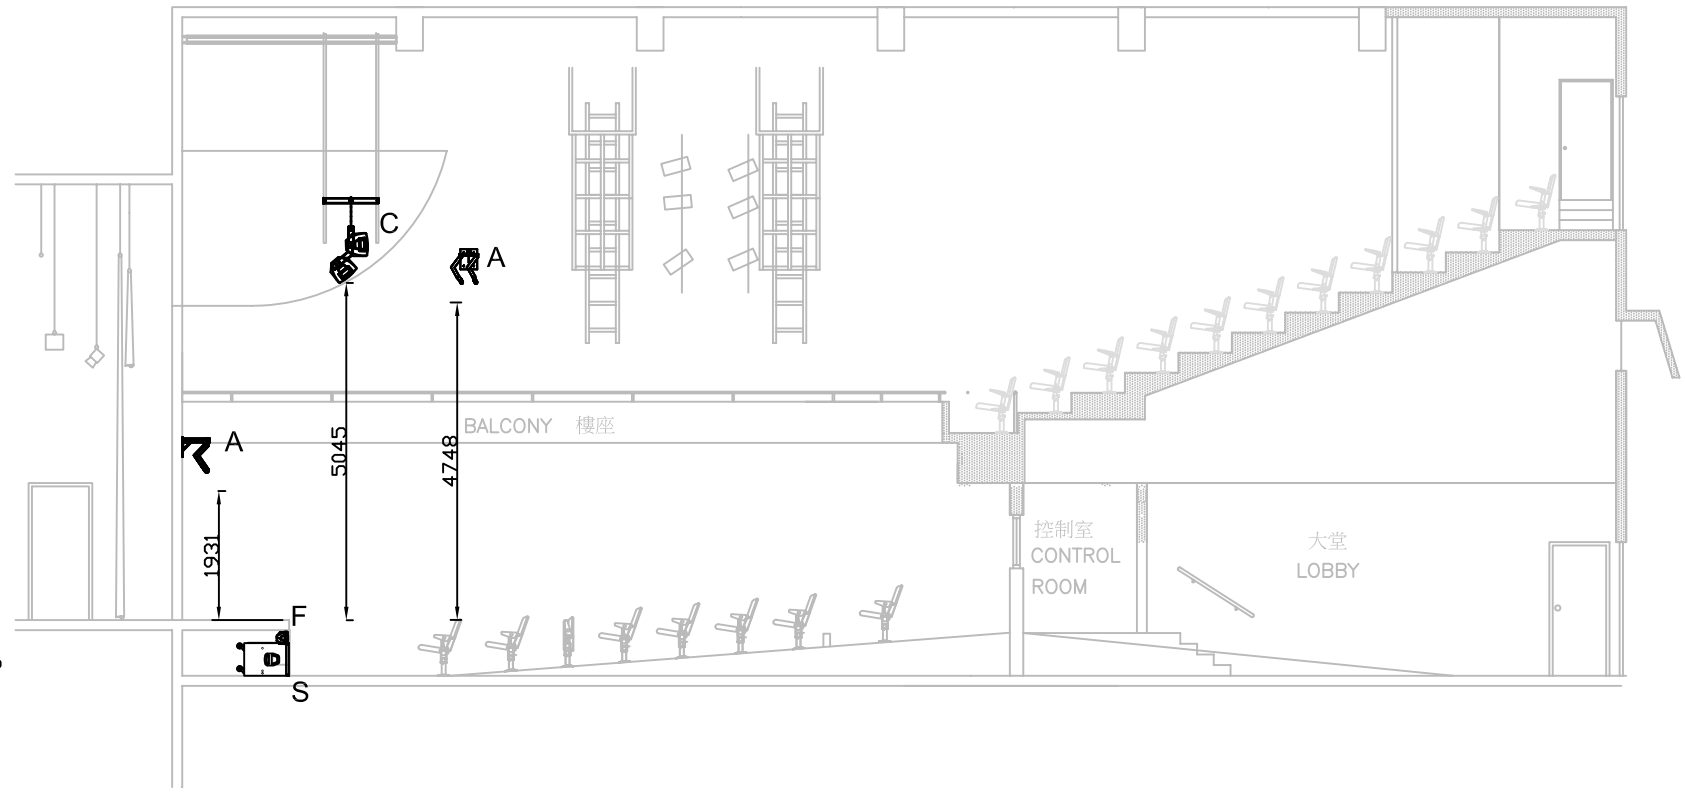

Legend 音箱設備

-  d&b E12 main central cluster (C)
中央揚聲器系統
-  d&b E12D main central cluster (C)
中央揚聲器系統
-  d&b E12 upper left & right (A)
兩側的雙聲道揚聲器系統
-  d&b E12 lower left & right (A)
兩側的雙聲道揚聲器系統
-  d&b Q-sub Sub left & right loudspeaker (S)
舞台台口揚聲器系統
-  d&b E6 front fill loudspeaker (F)
舞台台口揚聲器系統