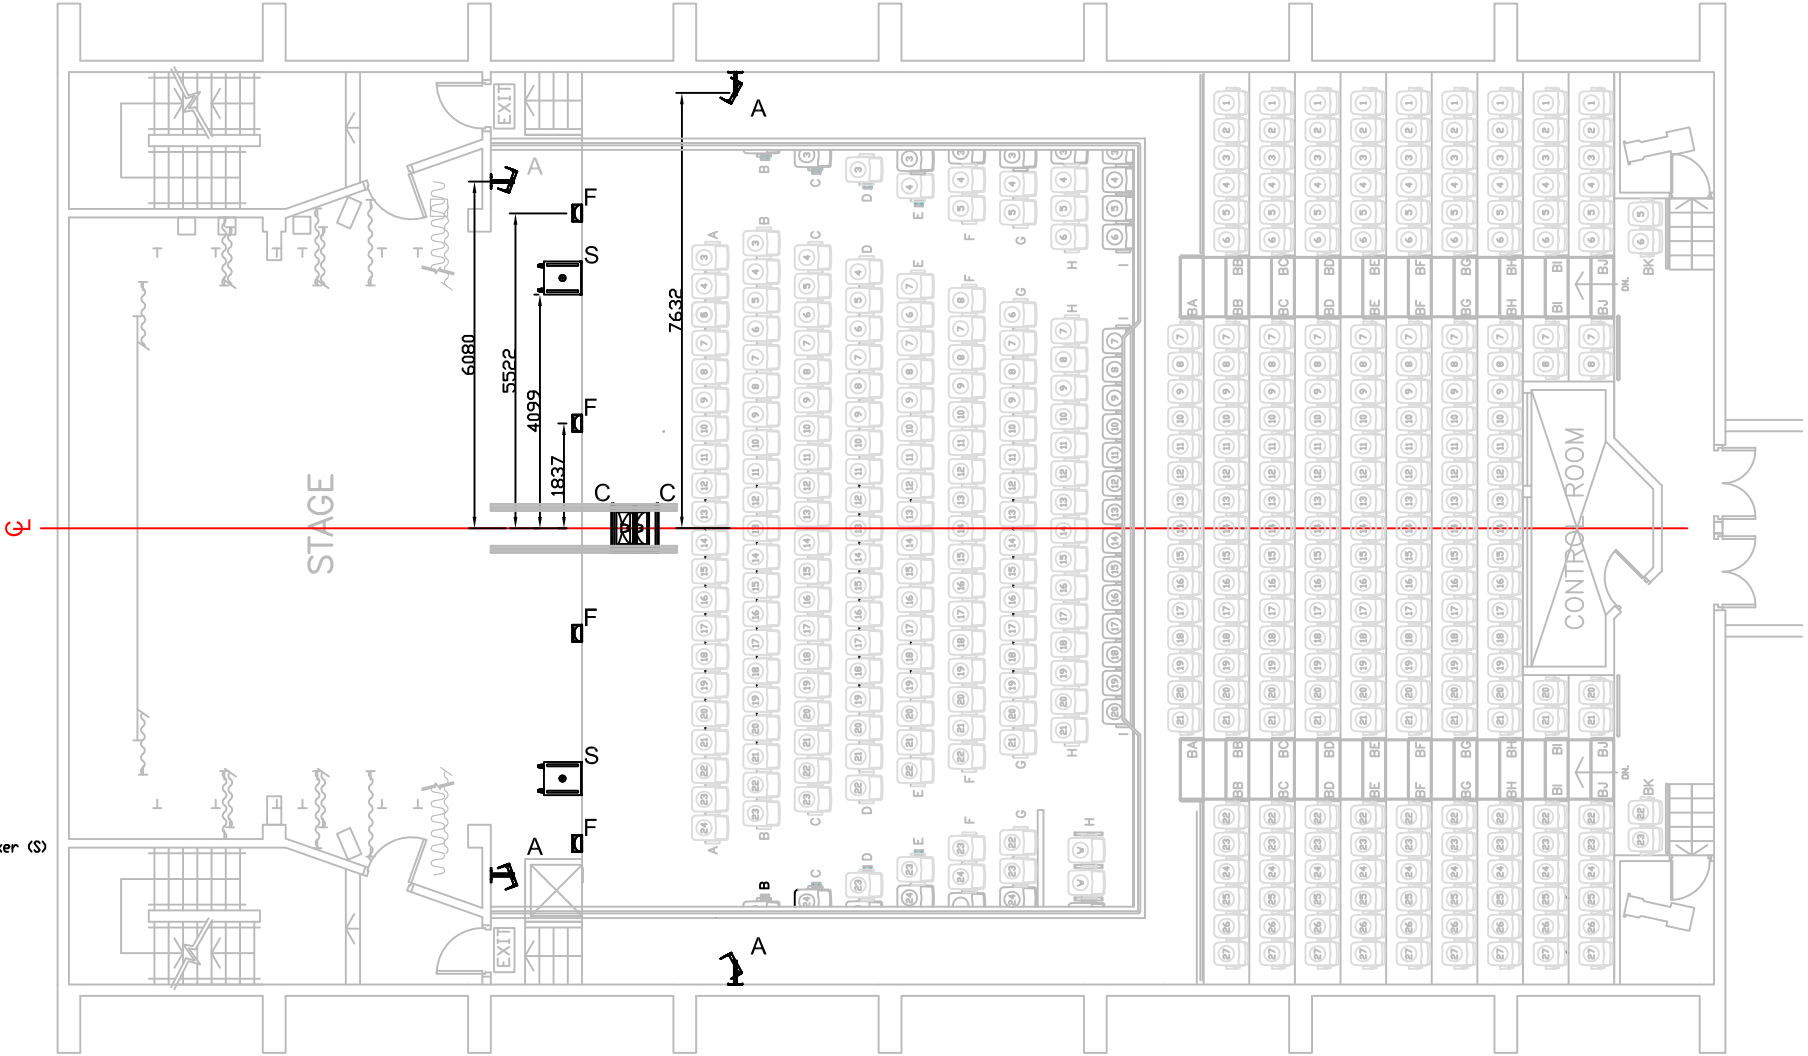

Legend 音箱設備

-  d&b E12 main central cluster (C)
中央揚聲器系統
-  d&b E12D main central cluster (C)
中央揚聲器系統
-  d&b E12 upper left & right (A)
兩側的雙聲道揚聲器系統
-  d&b E12 lower left & right (A)
兩側的雙聲道揚聲器系統
-  d&b Q-sub Sub left & right loudspeaker (S)
舞台台口揚聲器系統
-  d&b E6 front fill loudspeaker (F)
舞台台口揚聲器系統