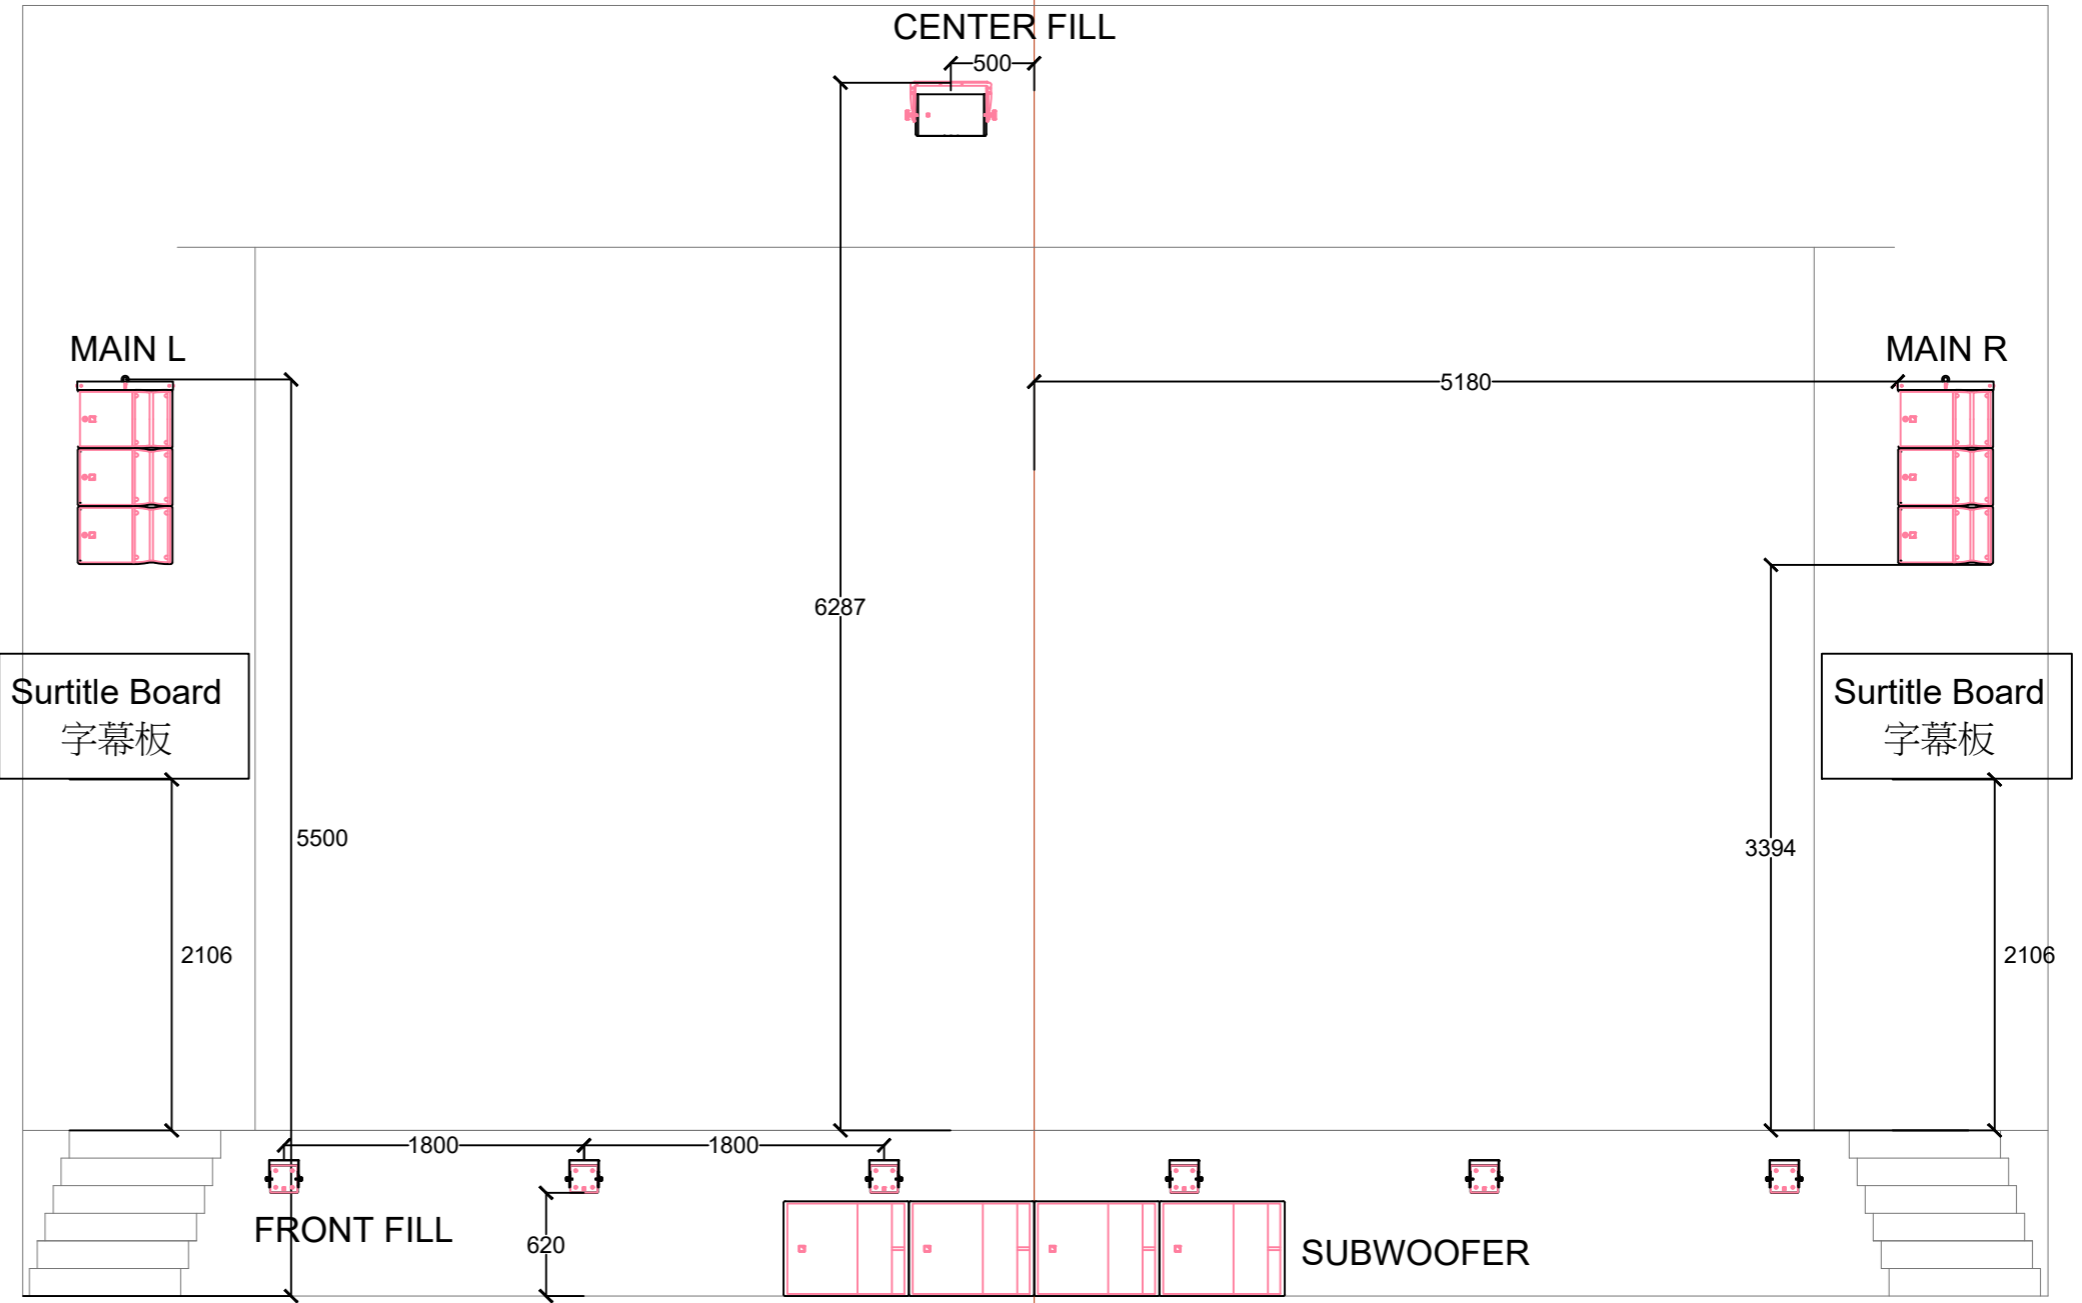

牛池灣文娛中心 劇院 - 音箱點位 平面圖  
 Ngau Chi Wan Civic Centre Theatre - PA Speaker Position Ground Plan

Legend 設備說明

-  L-Acoustics X8 Center Fill  
中央補聲系統
-  L-Acoustics A88 WideFocus left & right  
兩側的雙聲道揚聲器系統
-  L-Acoustics KS28 Subwoofer  
超低音揚聲器系統
-  L-Acoustics SXT front fill loudspeaker  
舞台台口揚聲器系統
-  L-Acoustics X8 Surround loudspeaker  
環繞聲揚聲器系統
-  L-Acoustics X8 Overhead loudspeaker  
天花揚聲器系統

牛池灣文娛中心 劇院 - 音箱點位 側面圖

Ngau Chi Wan Civic Centre Theatre - PA Speaker Position Section Plan