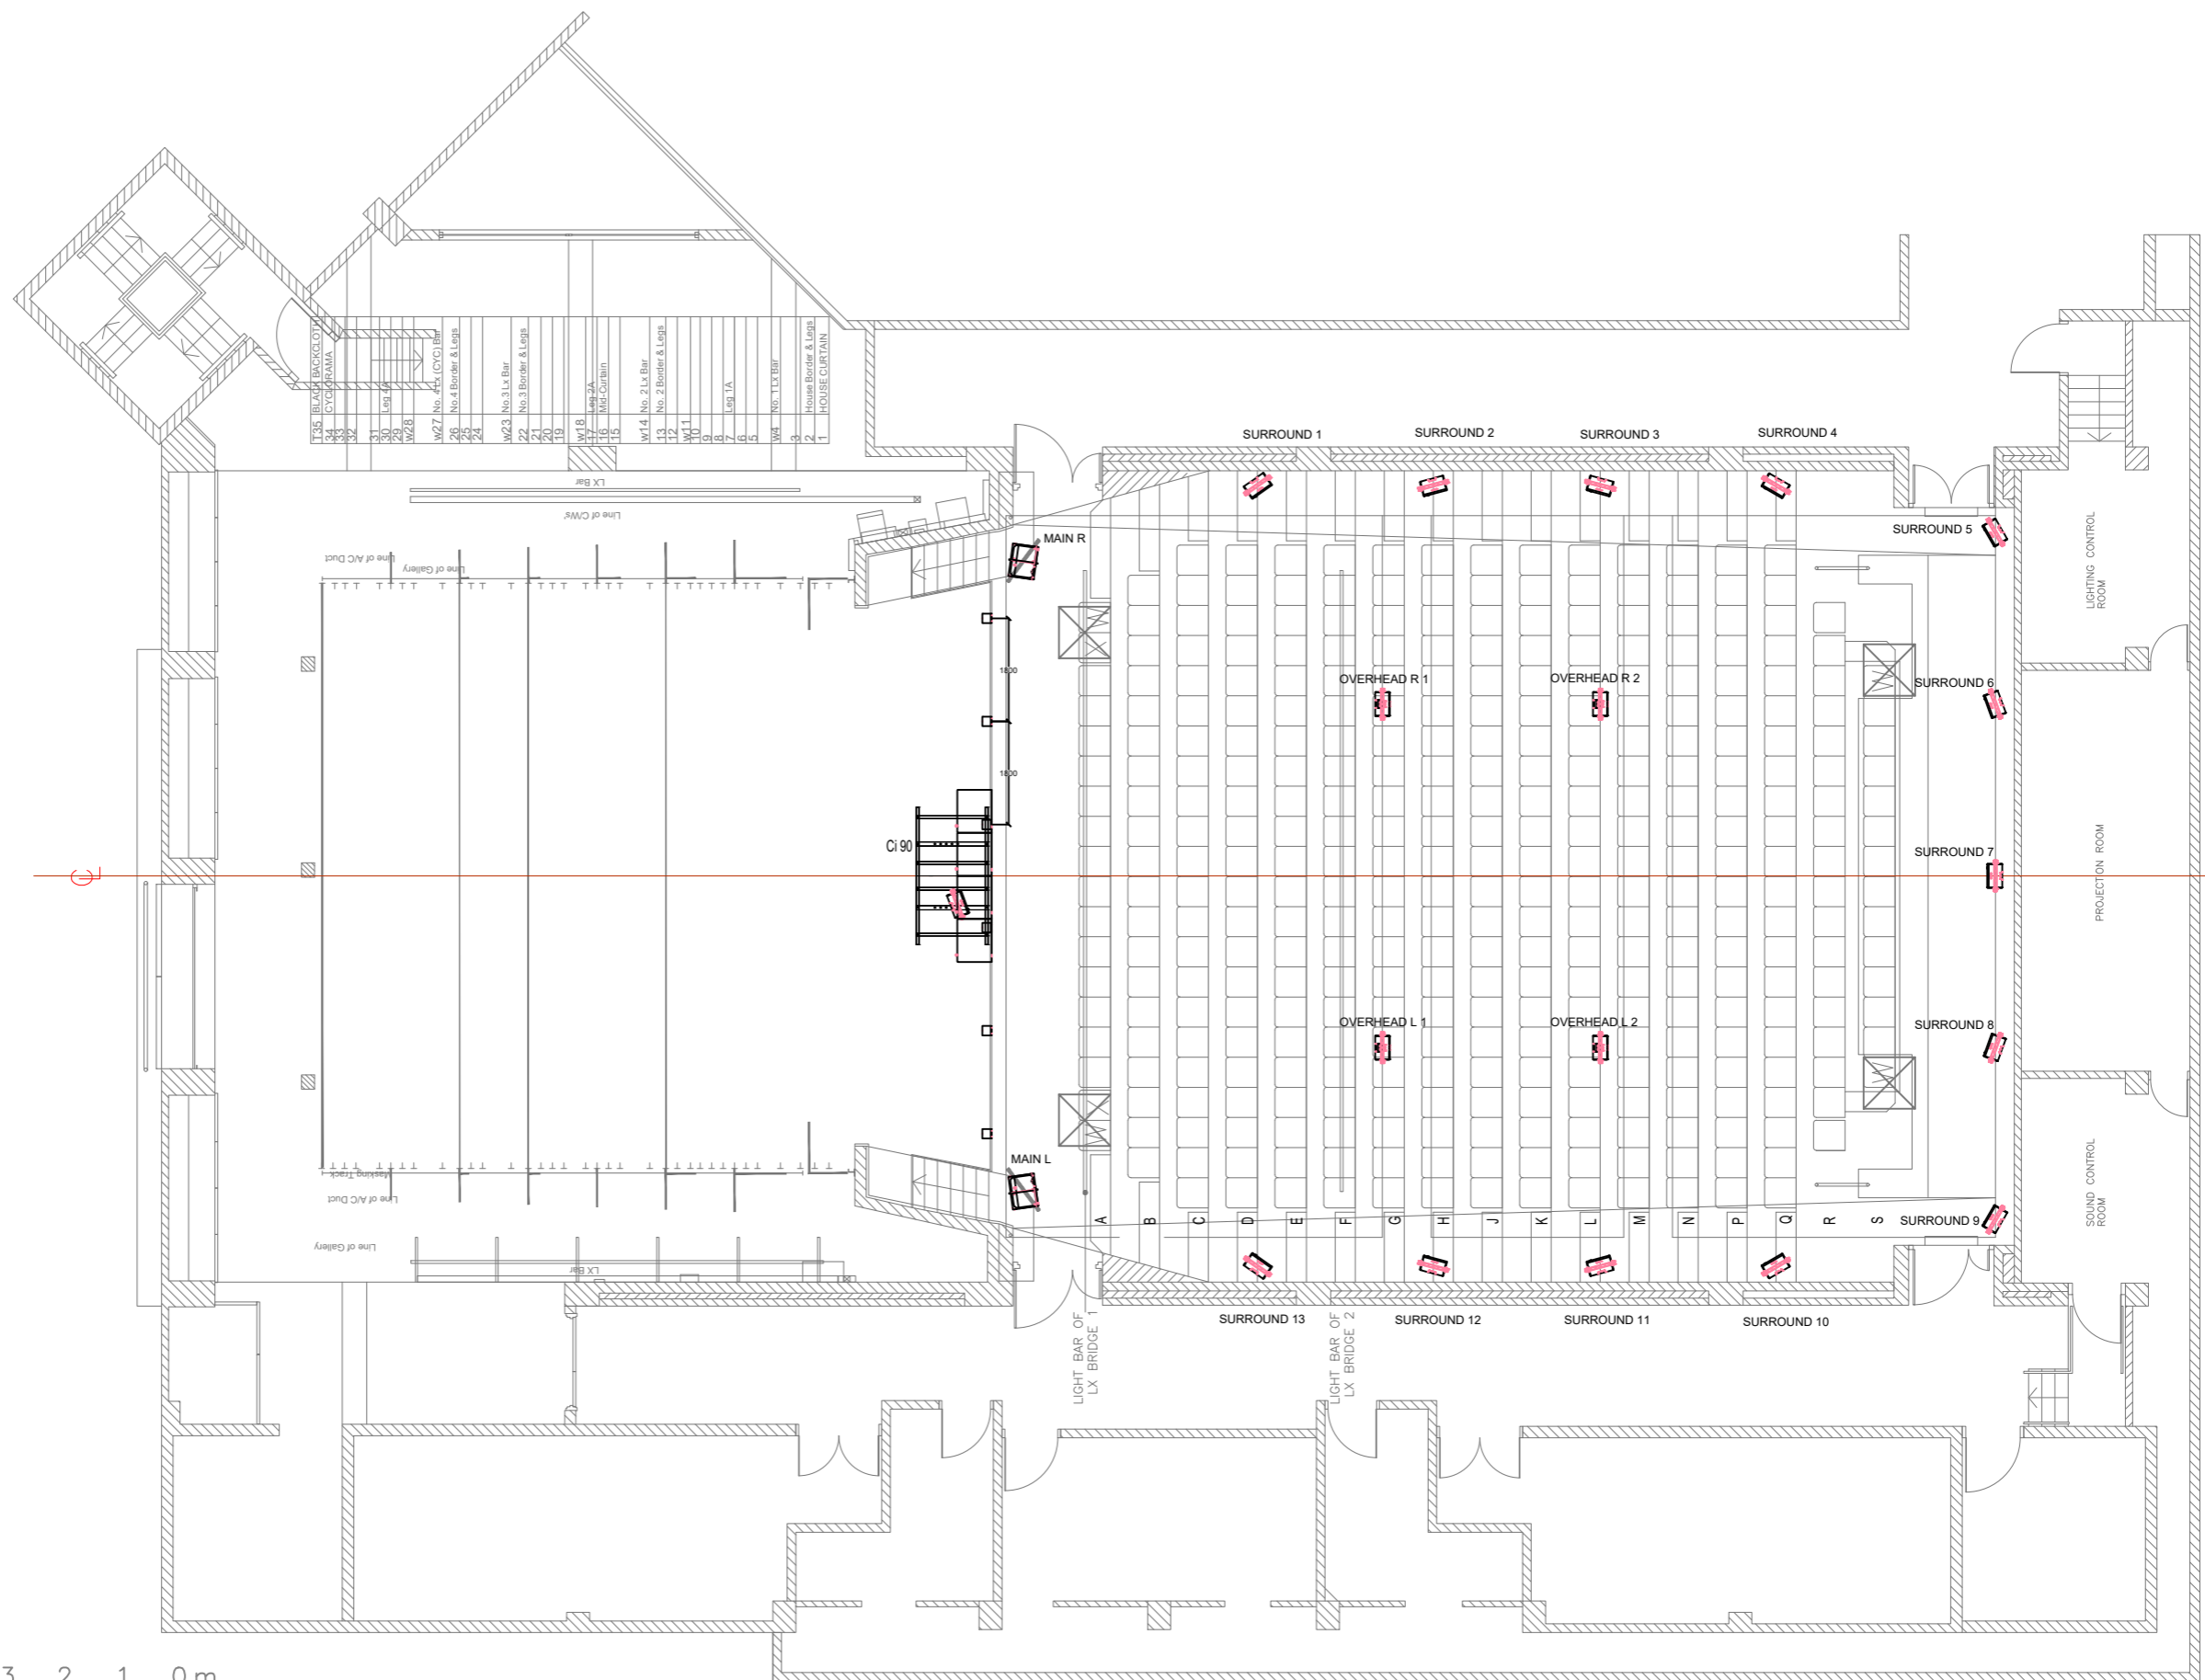

**Legend** 音箱設備

- 
 L-Acoustics X8 Center Fill  
 中央補聲系統
- 
 L-Acoustics A10i Wide+Focus left & right  
 兩側的雙聲道揚聲器系統
- 
 L-Acoustics KS21i Subwoofer  
 超低音揚聲器系統
- 
 L-Acoustics 5XT front fill loudspeaker  
 舞台台口揚聲器系統
- 
 L-Acoustics X8 Surround loudspeaker  
 環繞聲揚聲器系統
- 
 L-Acoustics X8 Overhead loudspeaker  
 天花揚聲器系統

牛池灣文娛中心 劇院 - 音箱點位 平面圖  
 Ngau Chi Wan Civic Centre Theatre - PA Speaker Position Ground Plan

Legend 設備說明

-  L-Acoustics X8 Center Fill  
中央補聲系統
-  L-Acoustics A88 WideFocus left & right  
兩側的雙聲道揚聲器系統
-  L-Acoustics KS28 Subwoofer  
超低音揚聲器系統
-  L-Acoustics SXT front fill loudspeaker  
舞台台口揚聲器系統
-  L-Acoustics X8 Surround loudspeaker  
環繞聲揚聲器系統
-  L-Acoustics X8 Overhead loudspeaker  
天花揚聲器系統

牛池灣文娛中心 劇院 - 音箱點位 側面圖

Ngau Chi Wan Civic Centre Theatre - PA Speaker Position Section Plan