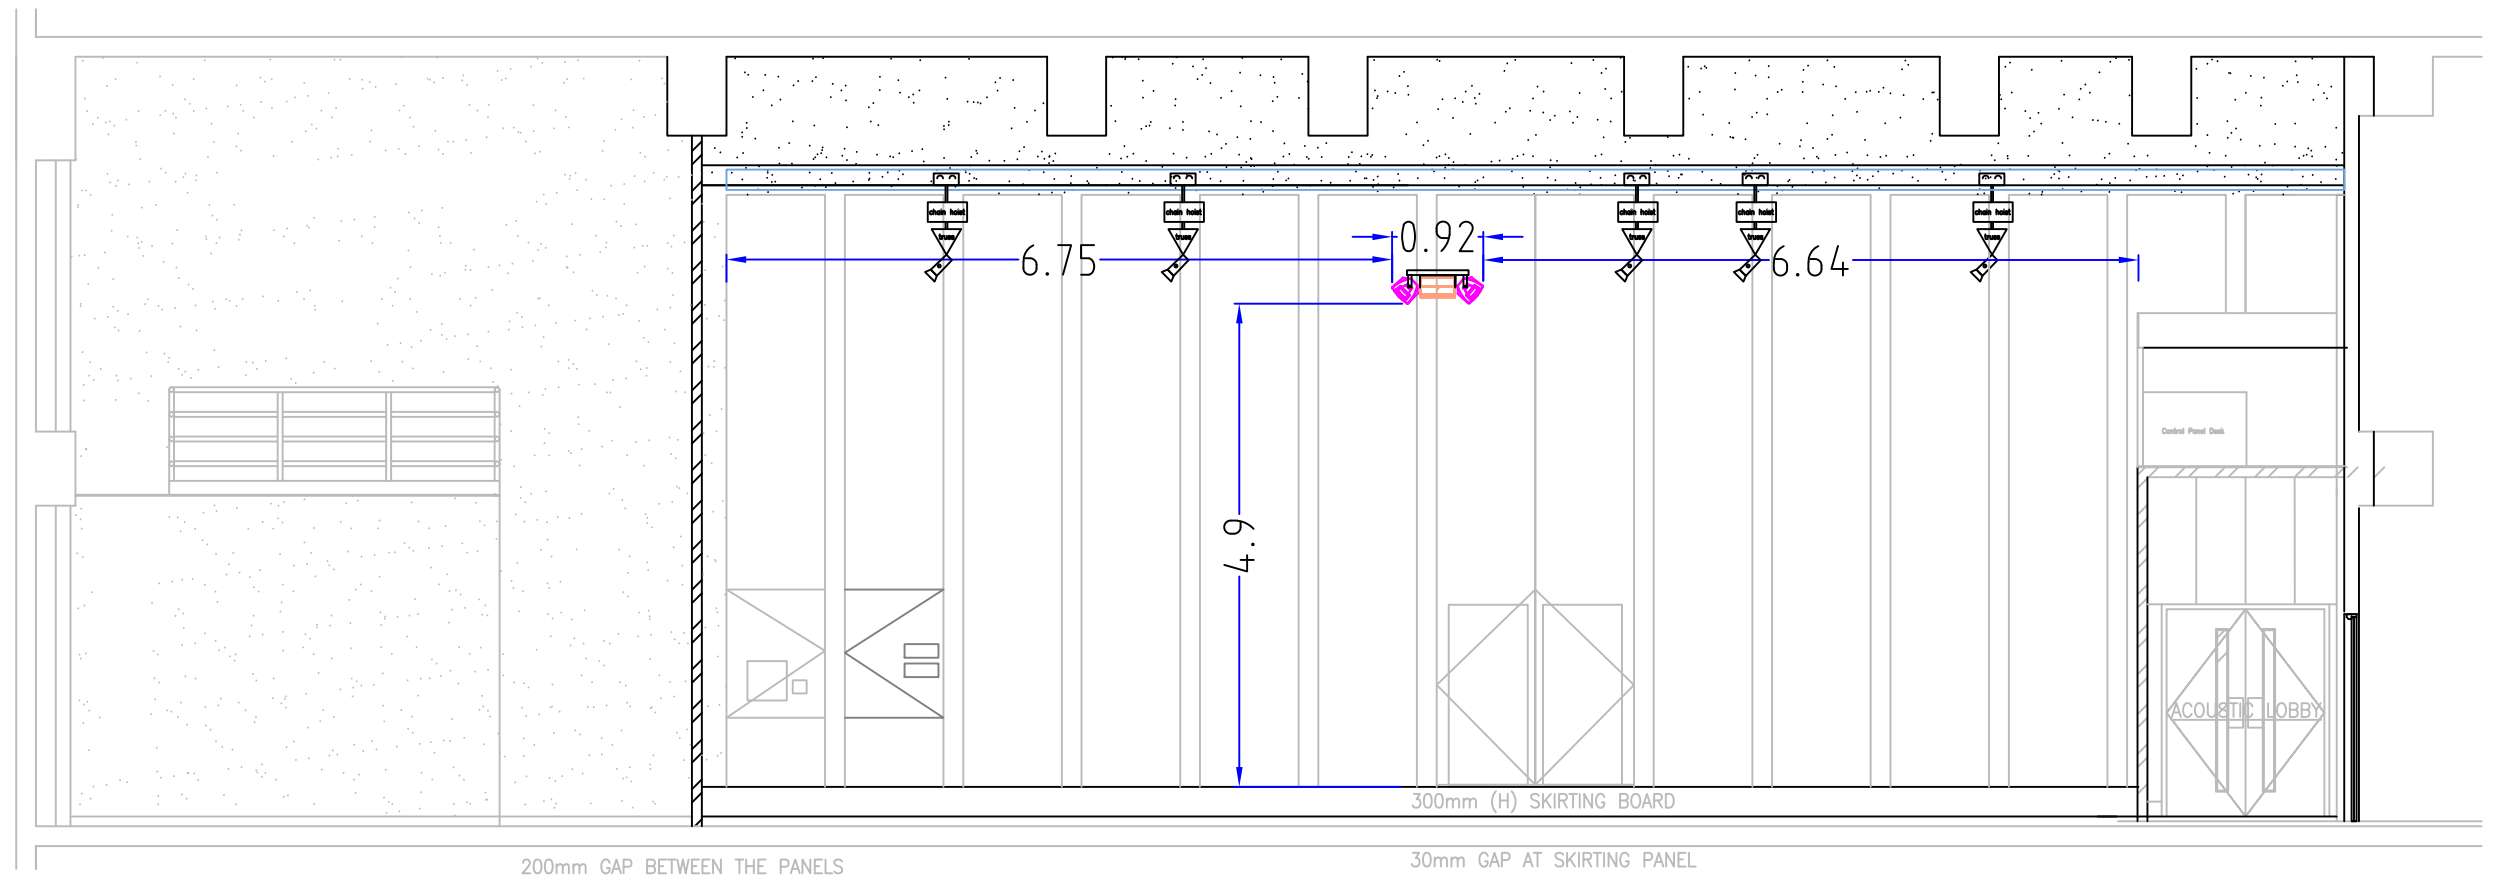

Legend 音箱設備

- 
 d&b E8 main central speakers
 懸於中央的揚聲器系統
- 
 d&b Ci80 main central speaker
 懸於中央的揚聲器系統

Legend 音箱設備

- 
 d&b E8 main central speakers
 懸於中央的揚聲器系統
- 
 d&b Ci80 main central speaker
 懸於中央的揚聲器系統