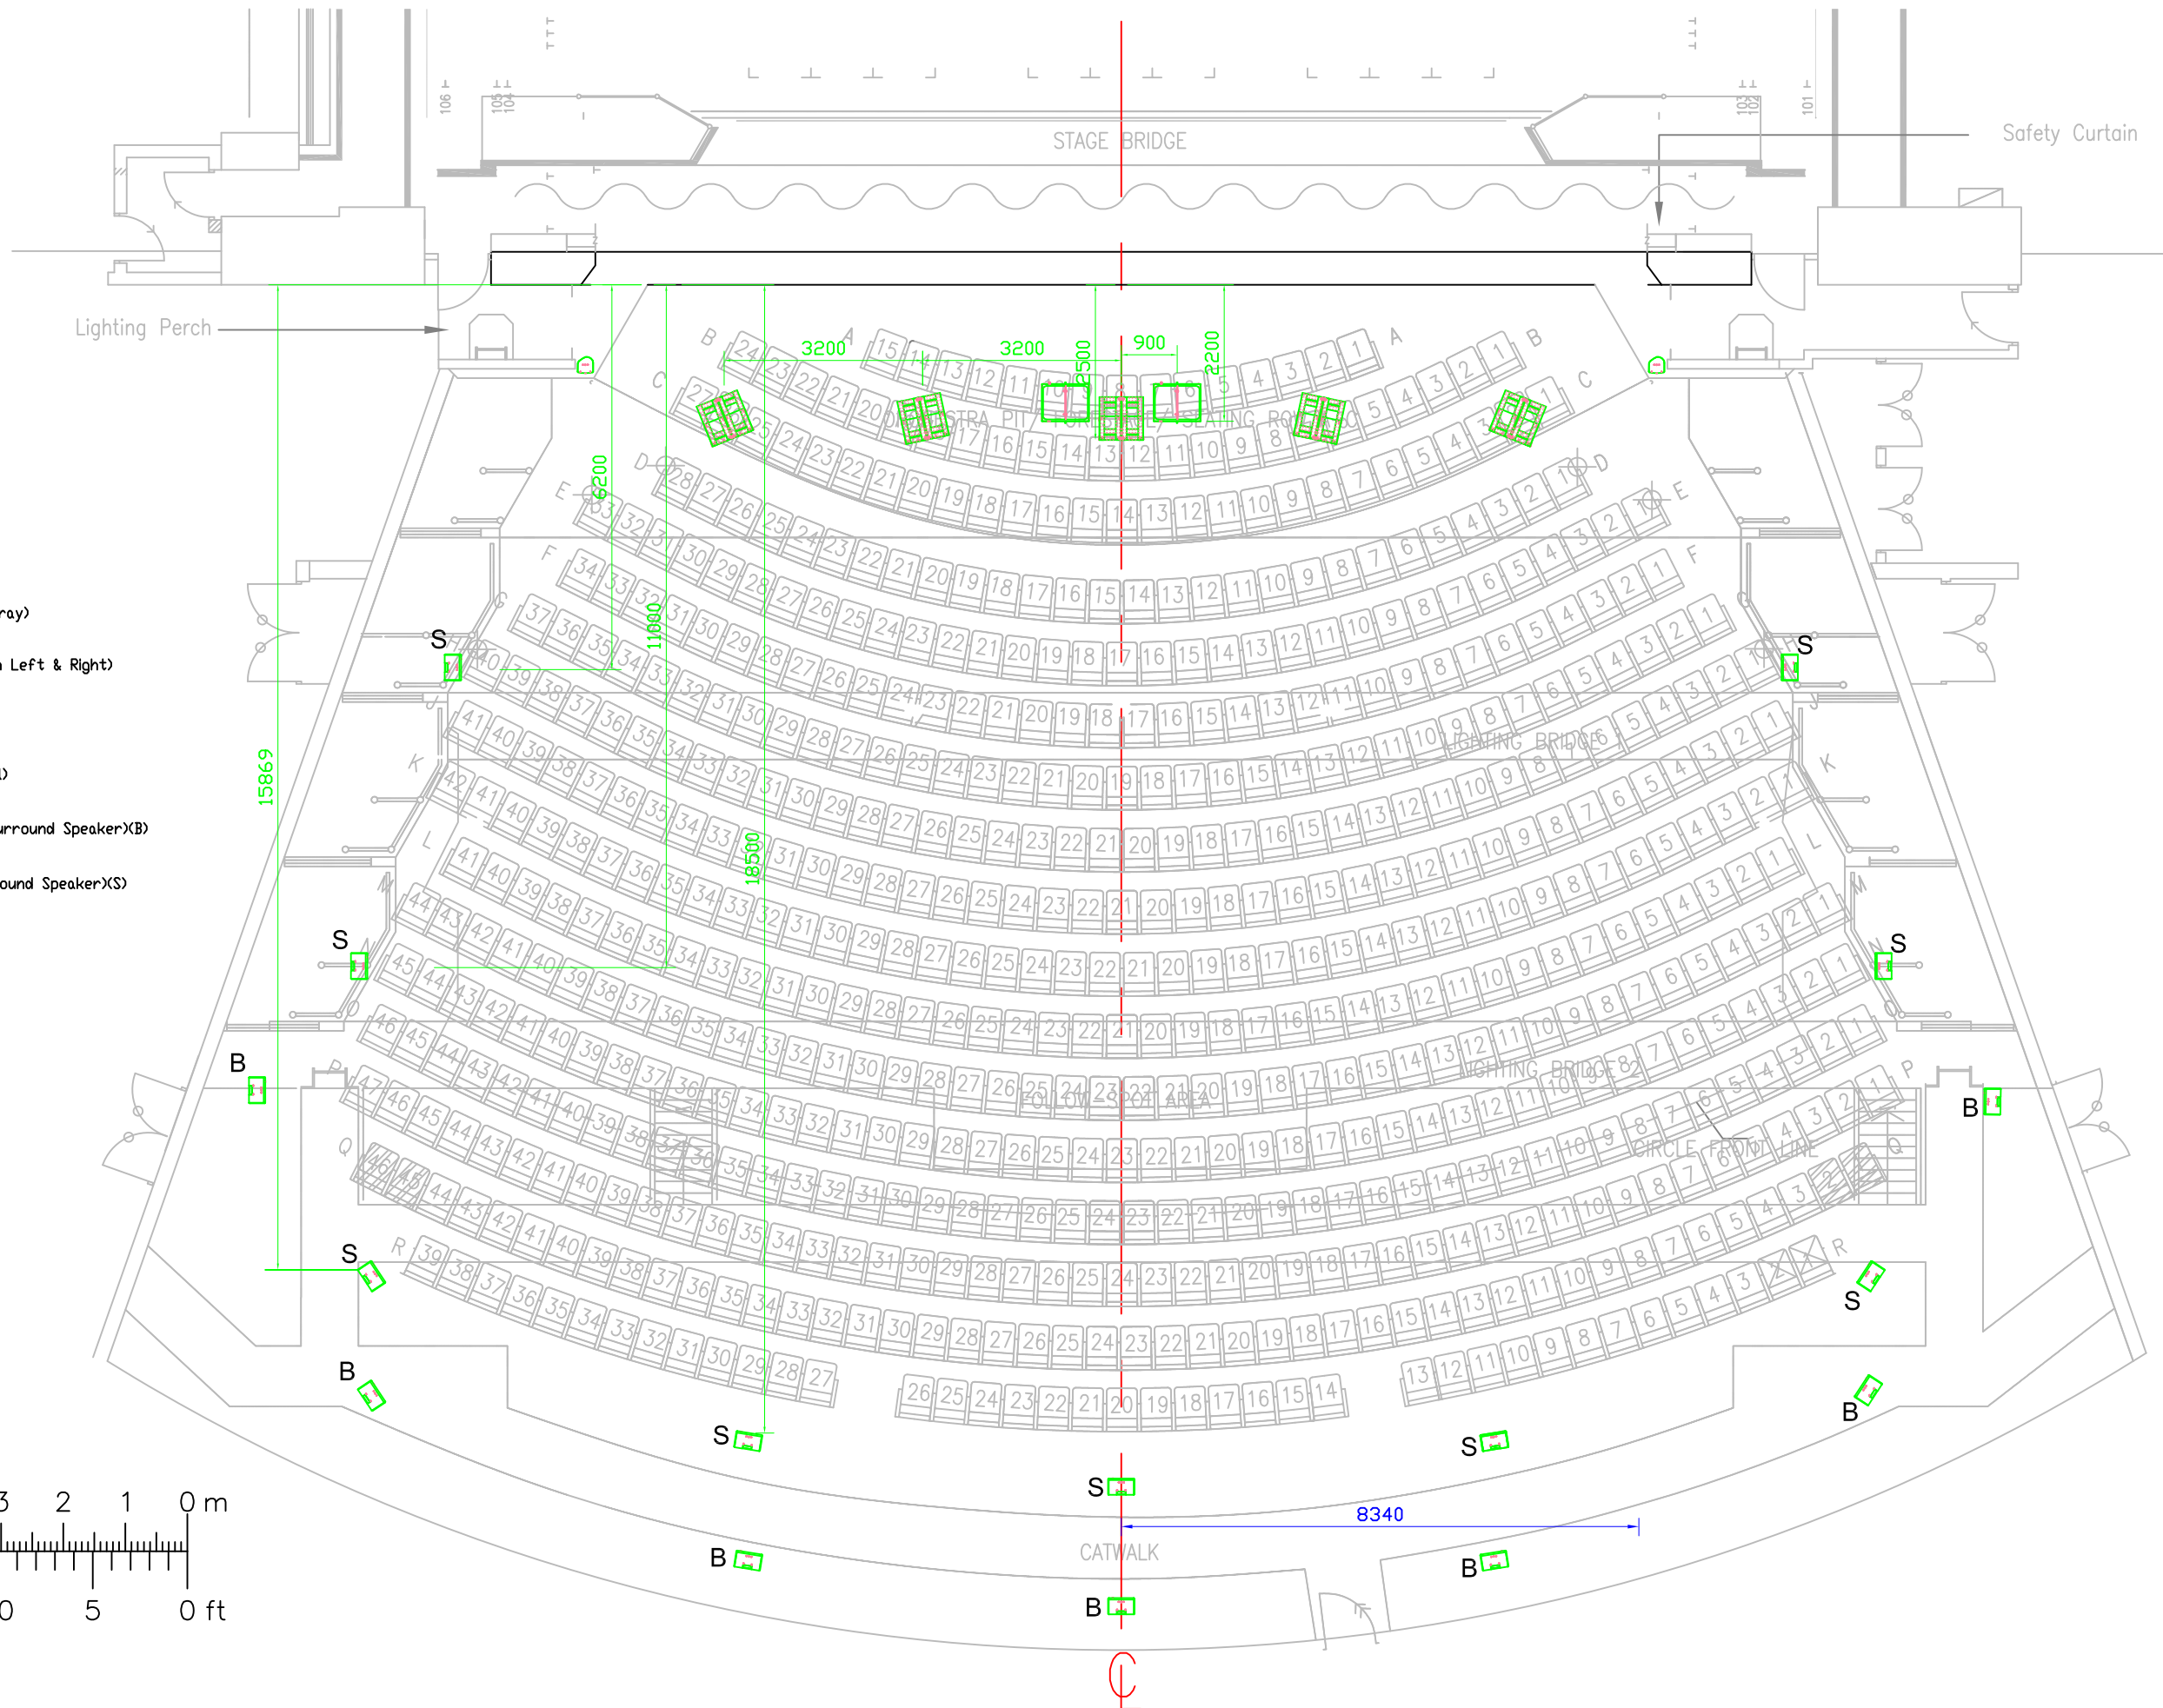

Legend

音箱設備

- L-Acoustics Scene System KARAI (5 Line-array)
沉浸式場景系統
- L-Acoustics X8 Coaxial Speaker (Fill System Left & Right)
左右台側揚聲器系統
- L-Acoustics KS21 Subwoofer
超低音揚聲器
- L-Acoustics 5XT Coaxial Speaker (Front Fill)
舞台台口揚聲器系統
- L-Acoustics X8 Coaxial Speaker (Balcony Surround Speaker) (XB)
樓座環繞聲揚聲器系統
- L-Acoustics X8 Coaxial Speaker (Stall Surround Speaker) (XS)
堂座環繞聲揚聲器系統

Legend

音箱設備

-  L-Acoustics Scene System KARAI (5 Line-array)
沉浸式場景系統
-  L-Acoustics X8 Coaxial Speaker (Fill System Left & Right)
左右台側揚聲器系統
-  L-Acoustics KS21 Subwoofer
超低音揚聲器
-  L-Acoustics 5XT Coaxial Speaker (Front Fill)
舞台台口揚聲器系統
-  L-Acoustics X8 Coaxial Speaker (Balcony Surround Speaker)(B)
樓座環繞聲揚聲器系統
-  L-Acoustics X8 Coaxial Speaker (Stall Surround Speaker)(S)
堂座環繞聲揚聲器系統

Legend

音箱設備

- 

 L-Acoustics Scene System KARAI (5 Line-array)
 沉浸式場景系統
- 

 L-Acoustics X8 Coaxial Speaker (Fill System Left & Right)
 左右台則揚聲器系統
- 

 L-Acoustics KS21 Subwoofer
 超低音揚聲器
- 

 L-Acoustics 5XT Coaxial Speaker (Front Fill)
 舞台台口揚聲器系統
- 