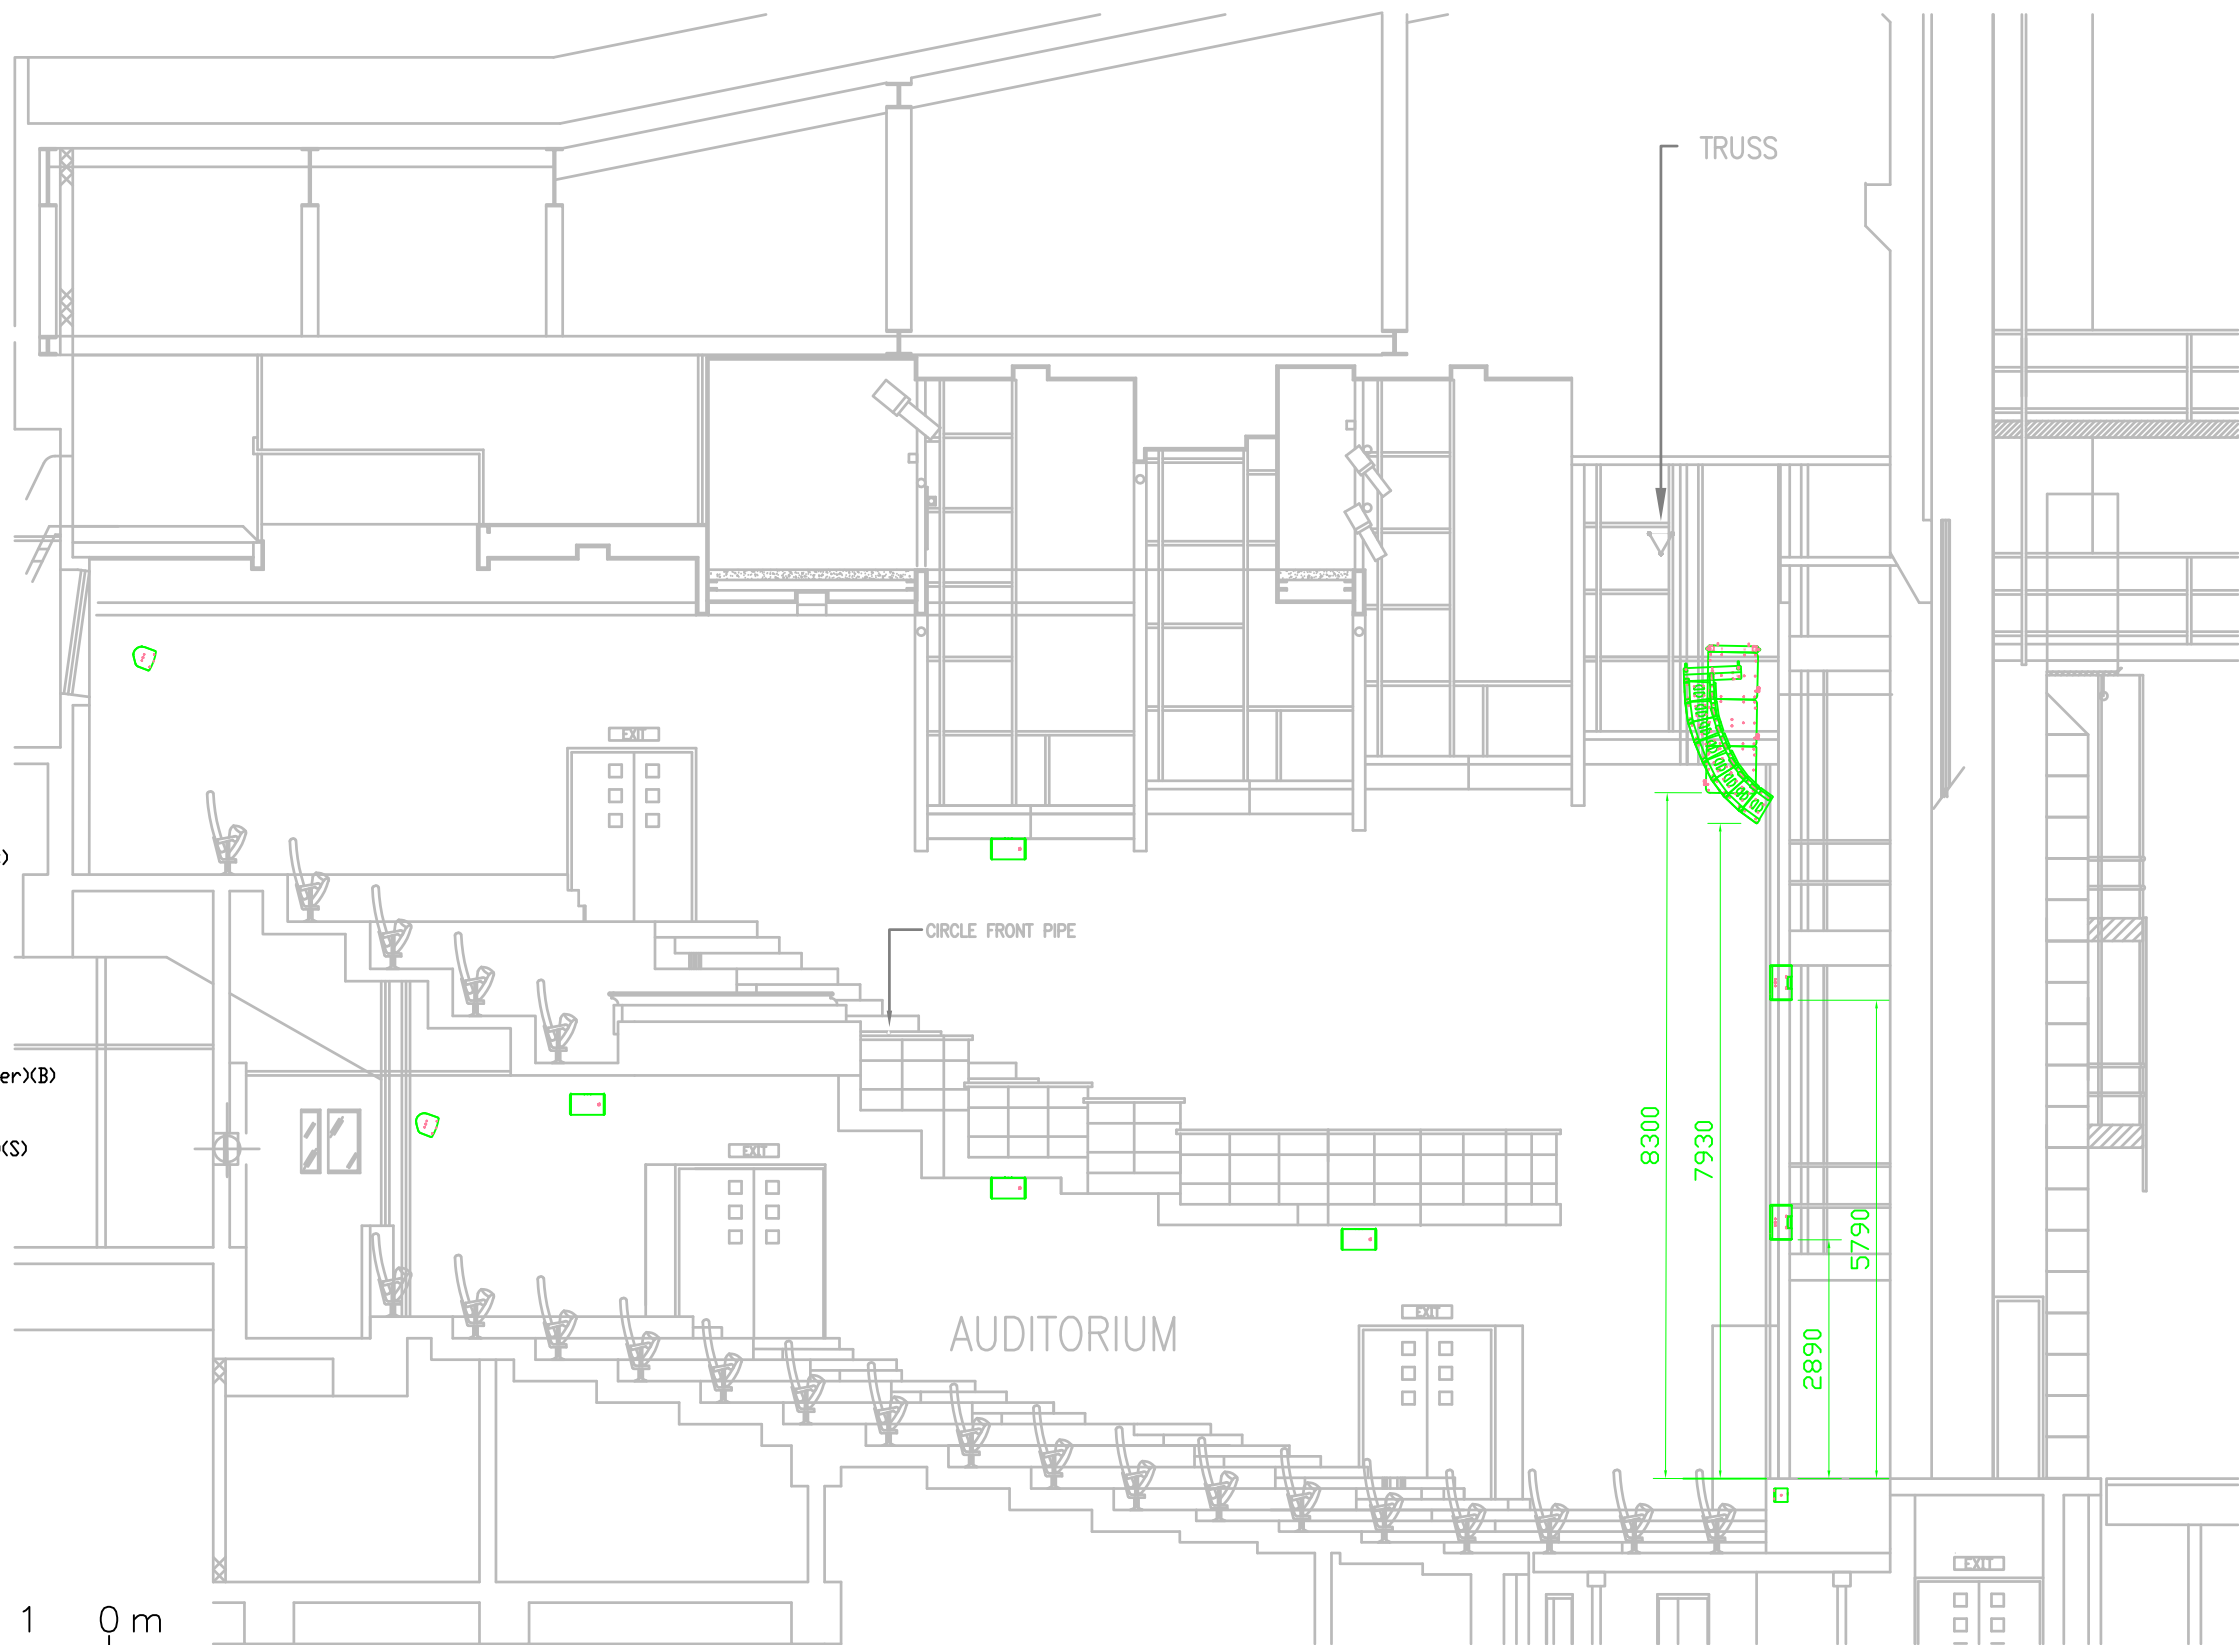

Legend

音箱設備

- L-Acoustics Scene System KARAI (5 Line-array)
  沉浸式場景系統
- L-Acoustics X8 Coaxial Speaker (Fill System Left & Right)
  左右台則揚聲器系統
- L-Acoustics KS21 Subwoofer
  超低音揚聲器
- L-Acoustics 5XT Coaxial Speaker (Front Fill)
  舞台台口揚聲器系統
- L-Acoustics X8 Coaxial Speaker (Balcony Surround Speaker)(B)
  樓座環繞聲揚聲器系統
- L-Acoustics X8 Coaxial Speaker (Stall Surround Speaker)(S)
  堂座環繞聲揚聲器系統