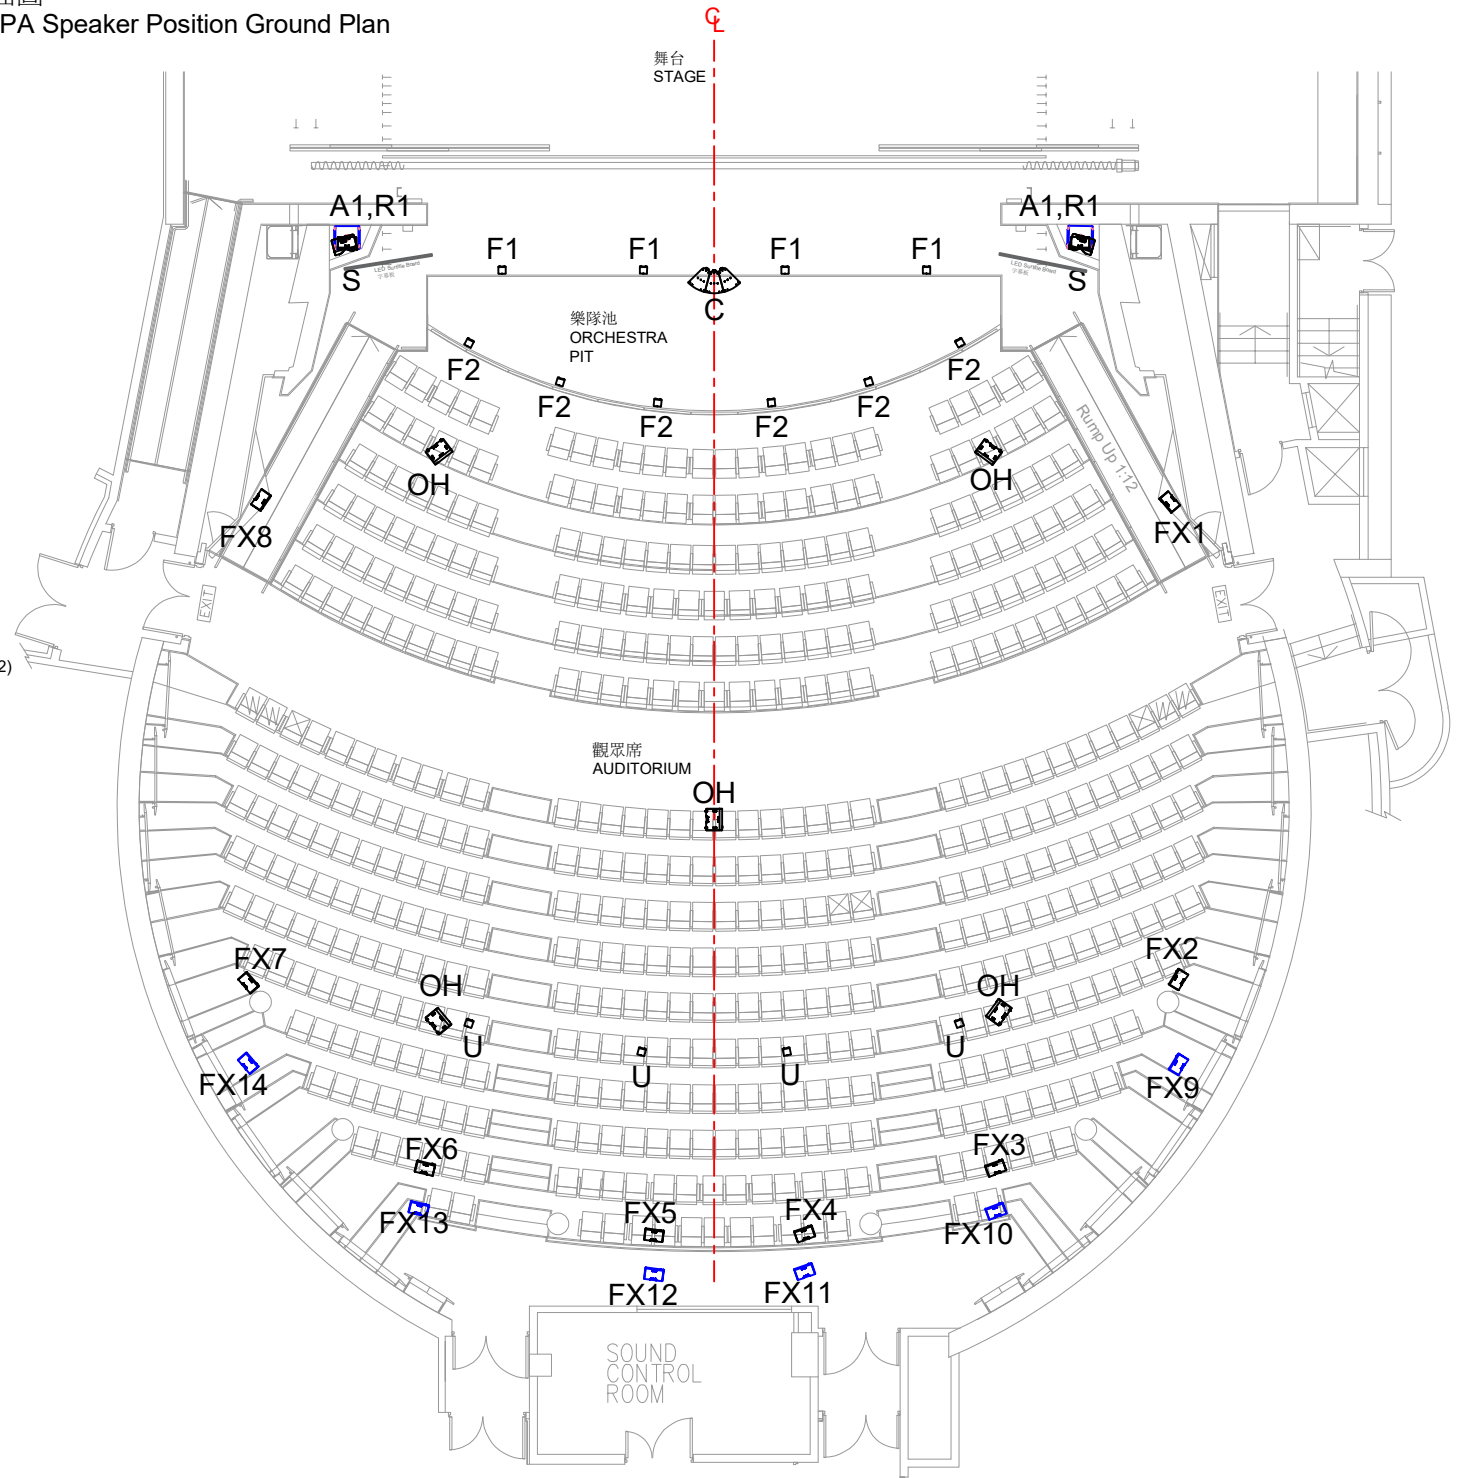

高山劇場新翼 - 演藝廳 - 音箱點位 正面圖
Ko Shan Theatre New Wing - Auditorium - PA Speaker Position Elevation Plan

Legend 音響設備

-  L-Acoustics KIVA II Left & Right Loudspeaker
左右雙聲道揚聲器系統 (A1)
-  L-Acoustics A15i WIDE main central cluster (C)
中央揚聲器系統
-  L-Acoustics 5XT front-fill loudspeaker at stage (F1)
舞台台唇揚聲器系統
-  L-Acoustics 5XT front-fill loudspeaker at orchestra pit (F2)
樂池台唇揚聲器系統
-  L-Acoustics X8 side fill loudspeaker (R1)
舞台補聲揚聲器系統
-  L-Acoustics SB15m subwoofer loudspeaker (S)
低音揚聲器系統

高山劇場新翼 - 演藝廳 - 音箱點位 平面圖
Ko Shan Theatre New Wing - Auditorium - PA Speaker Position Ground Plan

Legend 音響設備

-  L-Acoustics KIVA II Left & Right Loudspeaker
左右雙聲道揚聲器系統 (A1)
-  L-Acoustics A15i WIDE main central cluster (C)
中央揚聲器系統
-  L-Acoustics 5XT front-fill loudspeaker at stage (F1)
舞台台唇揚聲器系統
-  L-Acoustics 5XT front-fill loudspeaker at orchestra pit (F2)
樂池台唇揚聲器系統
-  L-Acoustics X8 side fill loudspeaker (R1)
舞台補聲揚聲器系統
-  L-Acoustics SB15m subwoofer loudspeaker (S)
低音揚聲器系統
-  L-Acoustics X8 Stall Effect Speaker (FX 1-FX 8)
環繞聲揚聲器系統
-  L-Acoustics X8 Balcony Effect Speaker (FX 9-14)
樓座環繞聲揚聲器系統
-  L-Acoustics X12 Overhead Speaker (OH)
天花揚聲器系統
-  L-Acoustics 5XT Under Balcony Fill Speaker (U)
樓座底補聲揚聲器系統

高山劇場新翼 - 演藝廳 - 音箱點位 側面圖
Ko Shan Theatre New Wing - Auditorium - PA Speaker Position Section Plan

Legend 音響設備

d&b audiotechnik E12 main central cluster (C)
中央揚聲器系統

L-Acoustics KIVA II left & right loudspeaker (A1)
左右雙聲道揚聲器系統