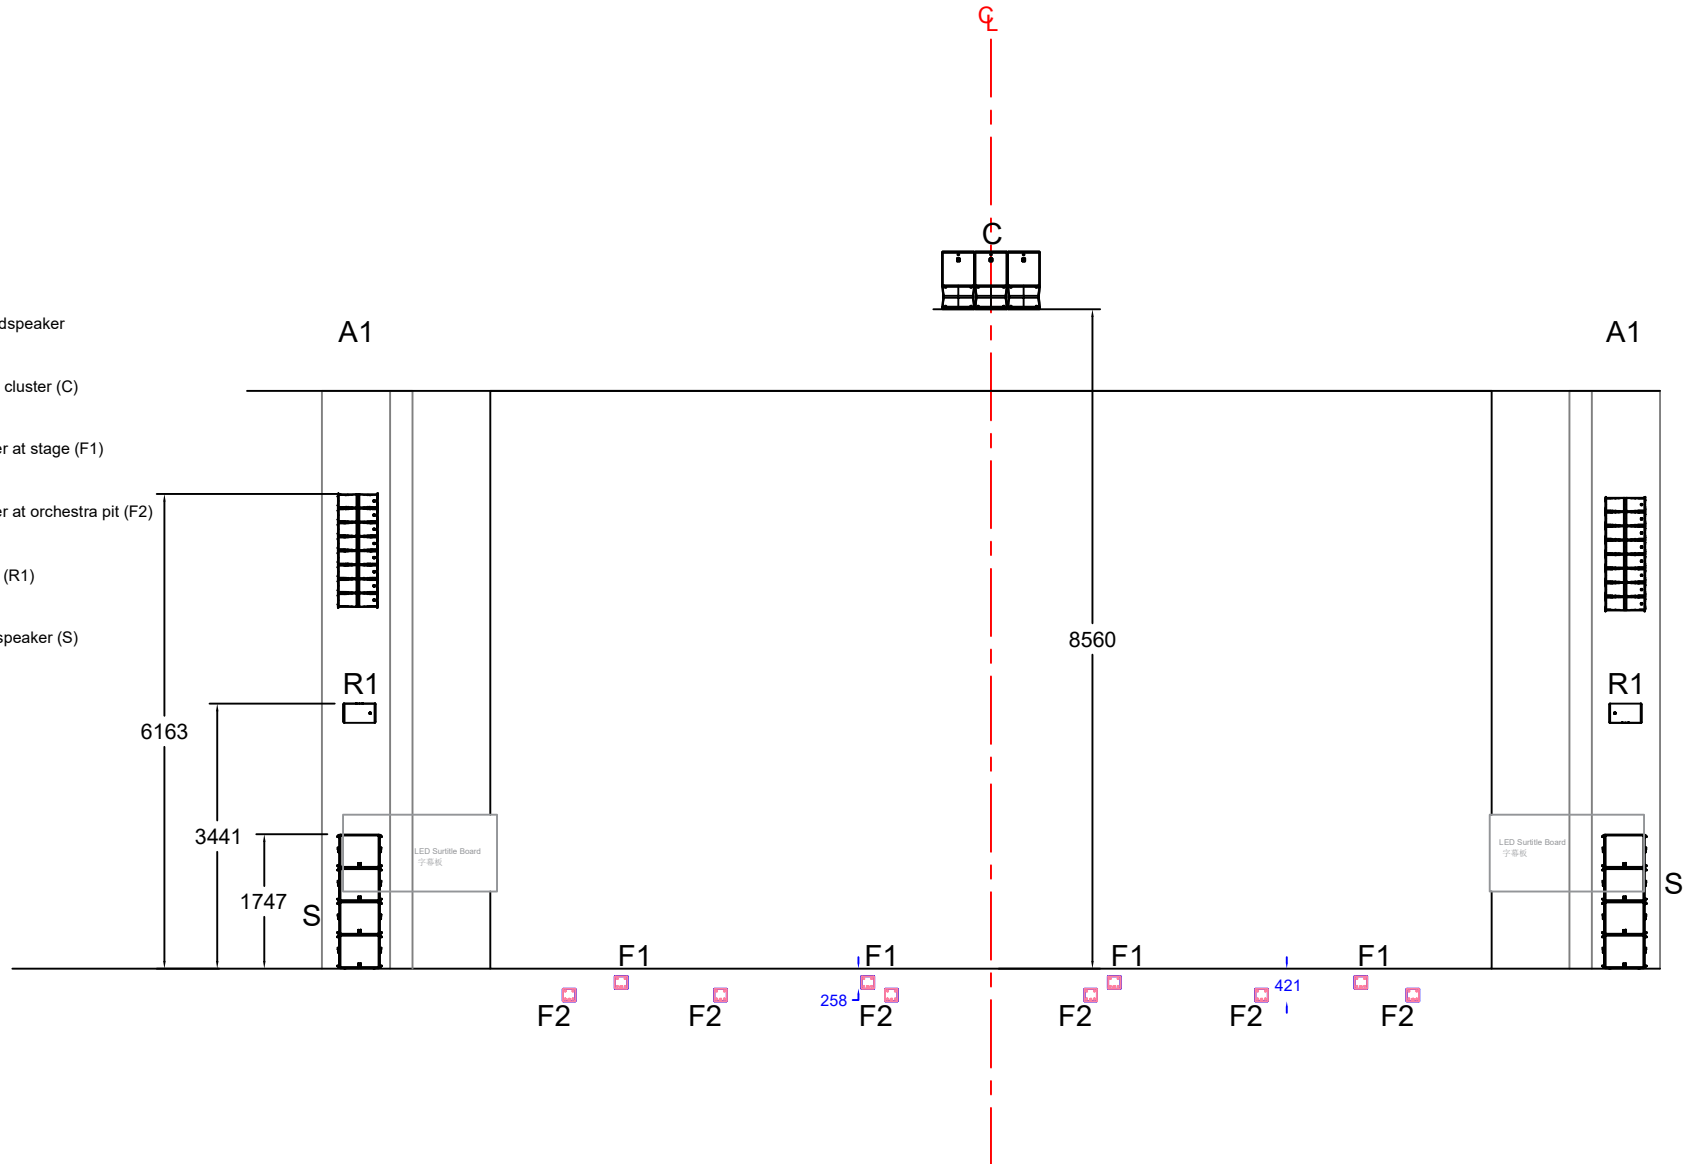

高山劇場新翼 - 演藝廳 - 音箱點位 正面圖
Ko Shan Theatre New Wing - Auditorium - PA Speaker Position Elevation Plan

Legend 音響設備

-  L-Acoustics KIVA II Left & Right Loudspeaker
左右雙聲道揚聲器系統 (A1)
-  L-Acoustics A15i WIDE main central cluster (C)
中央揚聲器系統
-  L-Acoustics 5XT front-fill loudspeaker at stage (F1)
舞台台唇揚聲器系統
-  L-Acoustics 5XT front-fill loudspeaker at orchestra pit (F2)
樂池台唇揚聲器系統
-  L-Acoustics X8 side fill loudspeaker (R1)
舞台補聲揚聲器系統
-  L-Acoustics SB15m subwoofer loudspeaker (S)
低音揚聲器系統

高山劇場新翼 - 演藝廳 - 音箱點位 平面圖
Ko Shan Theatre New Wing - Auditorium - PA Speaker Position Ground Plan

Legend 音響設備

-  L-Acoustics KIVA II Left & Right Loudspeaker
左右雙聲道揚聲器系統 (A1)
-  L-Acoustics A15i WIDE main central cluster (C)
中央揚聲器系統
-  L-Acoustics 5XT front-fill loudspeaker at stage (F1)
舞台台唇揚聲器系統
-  L-Acoustics 5XT front-fill loudspeaker at orchestra pit (F2)
樂池台唇揚聲器系統
-  L-Acoustics X8 side fill loudspeaker (R1)
舞台補聲揚聲器系統
-  L-Acoustics SB15m subwoofer loudspeaker (S)
低音揚聲器系統
-  L-Acoustics X8 Stall Effect Speaker (FX 1-FX 8)
環繞聲揚聲器系統
-  L-Acoustics X8 Balcony Effect Speaker (FX 9-14)
樓座環繞聲揚聲器系統
-  L-Acoustics X12 Overhead Speaker (OH)
天花揚聲器系統
-  L-Acoustics 5XT Under Balcony Fill Speaker (U)
樓座底補聲揚聲器系統

高山劇場新翼 - 演藝廳 - 音箱點位 側面圖
Ko Shan Theatre New Wing - Auditorium - PA Speaker Position Section Plan

Legend 音響設備

d&b audiotechnik E12 main central cluster (C)
中央揚聲器系統

L-Acoustics KIVA II left & right loudspeaker (A1)
左右雙聲道揚聲器系統