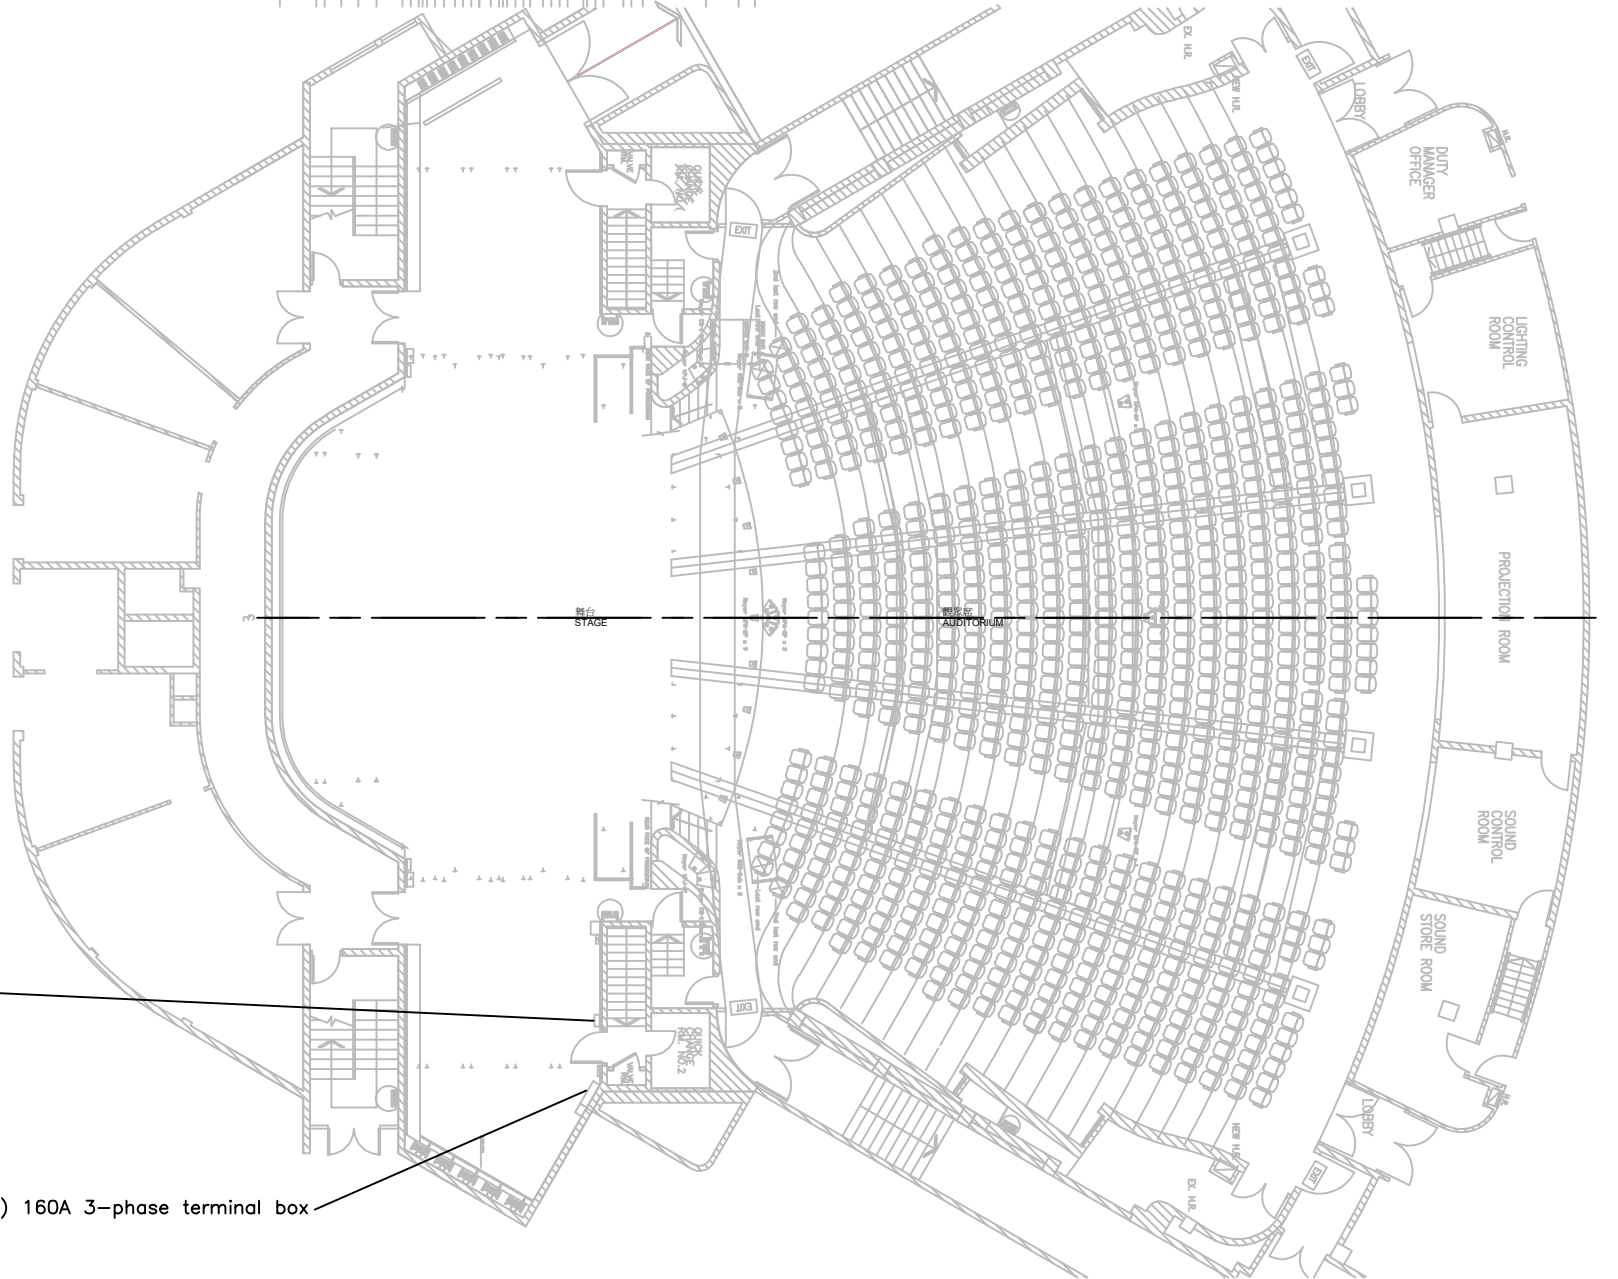

高山劇場 劇院 額外供電平面圖  
Ko Shan Theatre Power Outlet Plan

NO.	DESCRIPTION	UNIT	QTY
1	60A 3-phase CEE form socket		2
2	160A 3-phase terminal box		2

(2) 60A 3-phase CEE form socket

(2) 160A 3-phase terminal box