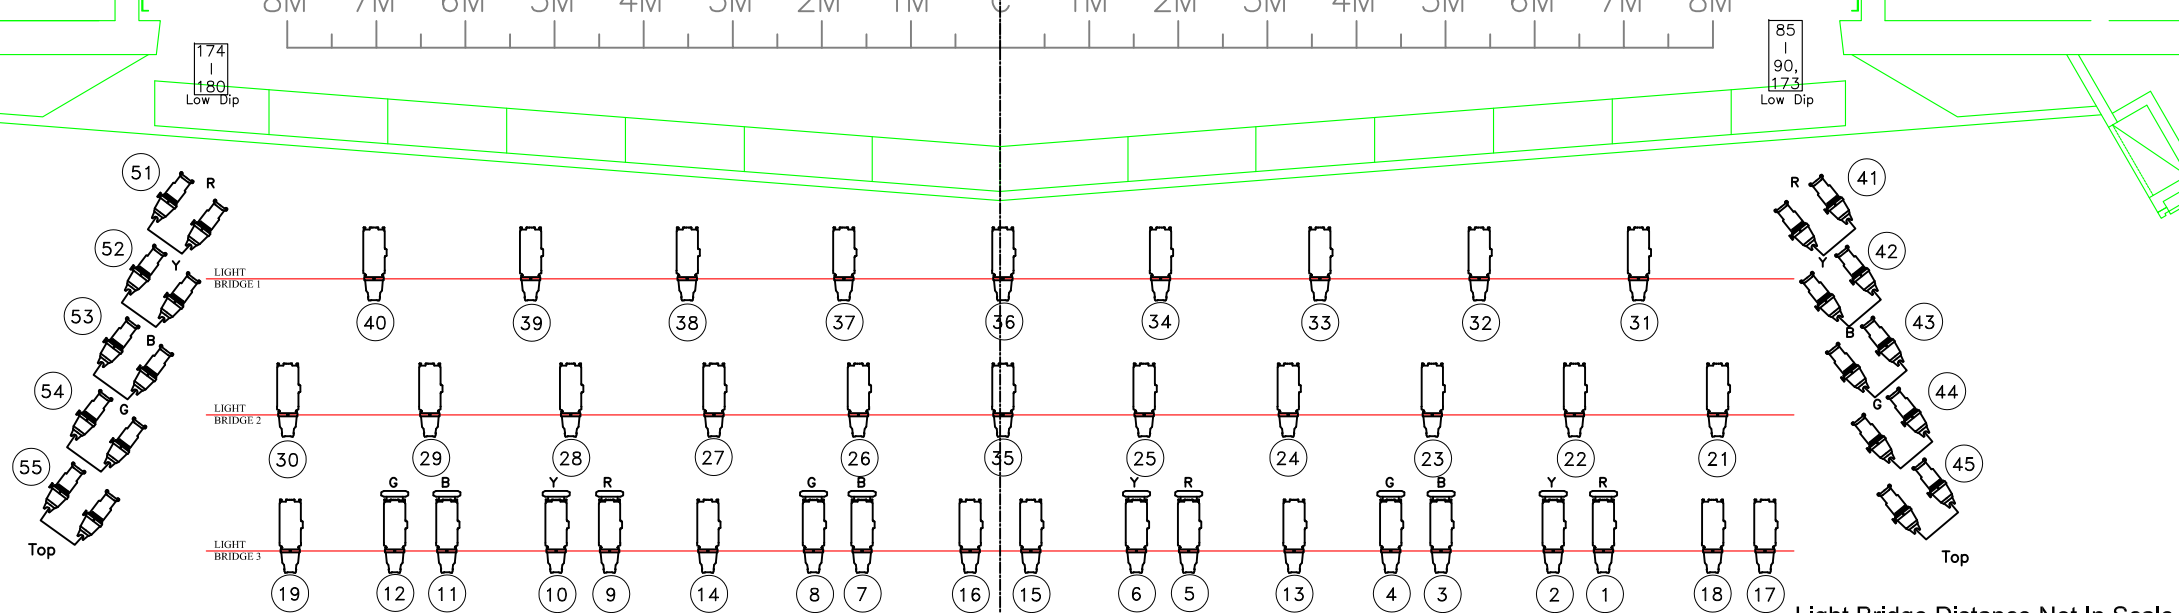

- 25 CYCLORAMA
- H HANGER FOR CANOPY III
- 24 REAR CURTAIN
- 23
- 22
- 21
- 20 LX BAR 6 (CANOPY LX III)
- 19 LX BAR 5 (CYC LX)
- 18 LEG 4 & BORDER 4
- G SOUND CANOPY III
- F HANGER FOR CANOPY II
- 17
- 16 LEG 3
- 15 BORDER 3
- 14 LX BAR 4 (CANOPY LX II)
- 13 LX BAR 3
- 12 MID CURTAIN (LEG 2)
- 11
- E SOUND CANOPY I & II
- 10
- 9 BORDER 2
- 8
- 7 LX BAR 2 (CANOPY LX I)
- 6 LEG 1
- 5
- 4 LX BAR 1
- 3
- 2
- 1 BORDER 1
- D HANGER FOR CANOPY I
- C MAIN CURTAIN
- B PROSCENIUM
- A SAFETY CURTAIN

LEGEND

- Altman Spectra CYC 200 RGBA (200W)
- 2KW EFFECT PROJECTOR TOCCATA EP
- 750W Profile Source 4 15/30
- 750W Profile Source 4 15/30 (Scroller)
- 750W Profile Source 4 25/50
- 600W Profile SL 15/32
- 1KW Robert Juliat 310HF
- 2KW Robert Juliat 329HF

R-Red L106 Y-Yellow L104
 B-Blue L132 G-Green L124

- 25 CYCLORAMA
- H HANGER FOR CANOPY III
- 24 REAR CURTAIN
- 23
- 22
- 21
- 20 LX BAR 6 (CANOPY LX III)
- 19 LX BAR 5 (CYC LX)
- 18 LEG 4 & BORDER 4
- G SOUND CANOPY III
- F HANGER FOR CANOPY II
- 17 LEG 3
- 16 BORDER 3
- 15
- 14 LX BAR 4 (CANOPY LX II)
- 13 LX BAR 3
- 12 MID CURTAIN (LEG 2)
- 11
- E SOUND CANOPY I & II
- 10 BORDER 2
- 9
- 8
- 7 LX BAR 2 (CANOPY LX I)
- 6 LEG 1
- 5
- 4
- 3 LX BAR 1
- 2
- 1 BORDER 1
- D HANGER FOR CANOPY I
- C MAIN CURTAIN
- B PROSCENIUM
- A SAFETY CURTAIN

LEGEND

-  Allman Spectra CYC 200 RGBA (200W)
-  2KW EFFECT PROJECTOR TOCCATA EP
-  750W Profile Source 4 15/30
-  750W Profile Source 4 15/30 (Scroller)
-  750W Profile Source 4 25/50
-  600W Profile SL 15/32
-  1KW Robert Juliat 310HF
-  2KW Robert Juliat 329HF