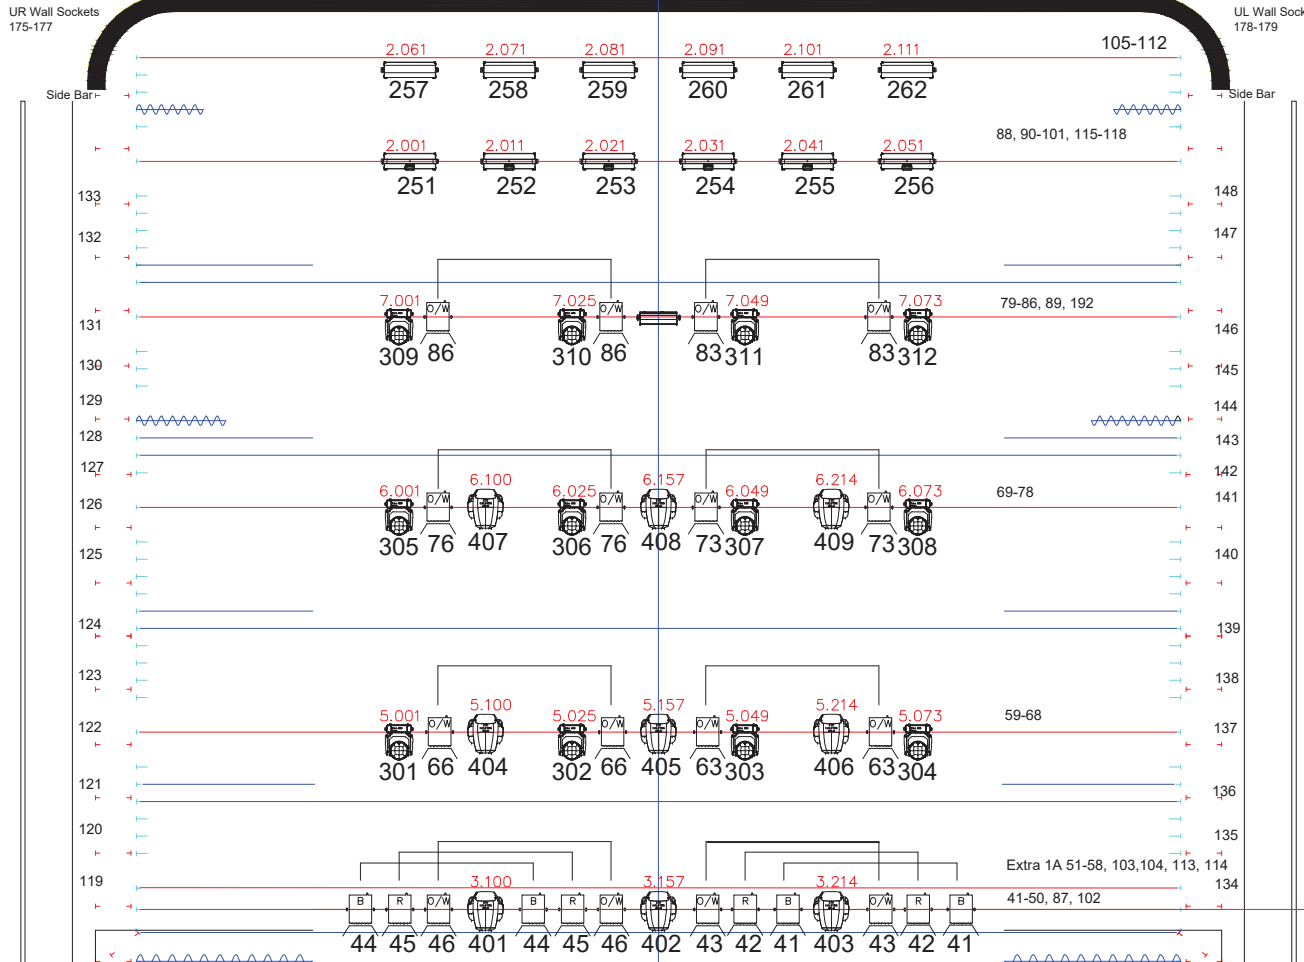

- 10.90 #W42 Lx or Spare
- 10.70 #41
- 10.50 #40
- 10.30 #39 Rear Curtain
- 10.10 #38
- 9.70 #W37 Lx Bar #5 DMX : U2
- 9.30 #36
- 9.10 #35
- 8.90 #34
- 8.70 #33
- 8.50 #32 Leg 4
- 8.30 #31 Border 4
- 7.90 #W30 Lx Bar #4 DMX : U7
- 7.50 #29
- 7.30 #28
- 7.10 #27
- 6.70 #26 Mid Curtain
- 6.50 #25 Leg 3
- 6.30 #24 Border 3
- 6.10 #23
- 5.70 #W22 Lx Bar #3 DMX : U6
- 5.30 #21
- 5.10 #20
- 4.90 #19
- 4.70 #18
- 4.50 #17 Leg 2
- 4.30 #16 Border 2
- 4.10 #15
- 3.90 #14
- 3.70 #13
- 3.50 #12
- 3.10 #W11 Lx Bar #2 DMX : U5
- 2.70 #10
- 2.50 #9 Leg 1
- 2.30 #8 Border 1
- 2.10 #7
- 1.90 #6
- 1.70 #5
- 1.50 #W4 Lx Bar #1A DMX : U4
- 1.10 #W3 Lx Bar #1 DMX : U3
- 0.81 #2 Teaser & Tormentor
- 0.45 #1 House Tab

LEGEND

- 200W ALTMAN SPECTRA CYC200
- ETC Halcyon Gold x9
- Robe 350 Beam x12
- 1KW FRESNEL
- 750W SOURCE FOUR 15°-30° PROFILE
- 3KW STROBE