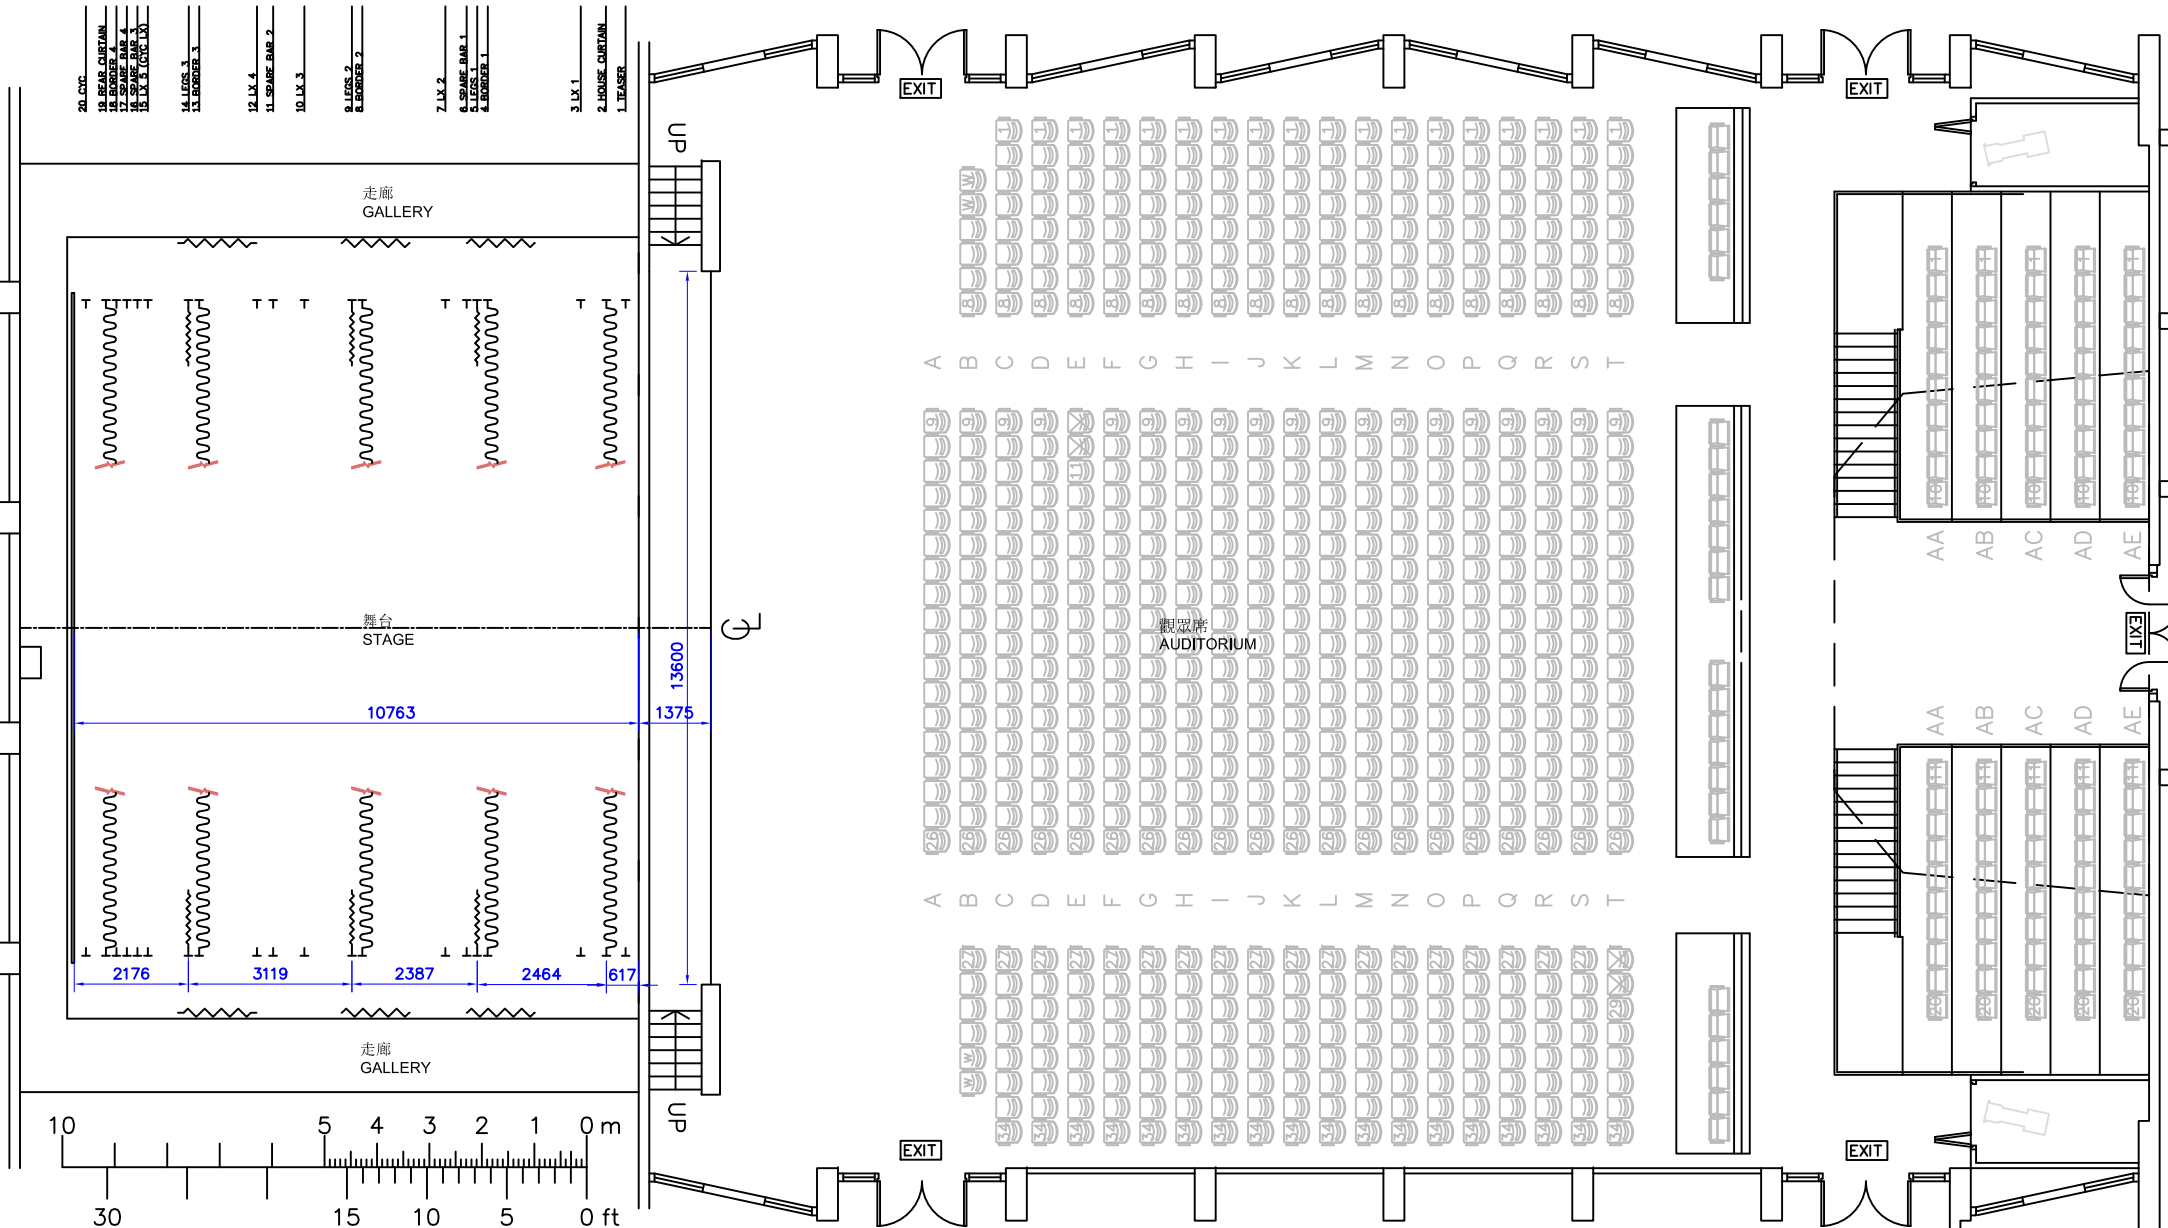

座位 Seats: 756

舞台畫框 Proscenium Opening: 13.6m x 4.8m

座位 Seats: 756

舞台畫框 Proscenium Opening: 13.6m x 4.8m

座位 Seats: 551

舞台畫框 Proscenium Opening: 13.6m x 4.8m

座位 Seats: 551  
 舞台畫框 Proscenium Opening: 13.6m x 4.8m