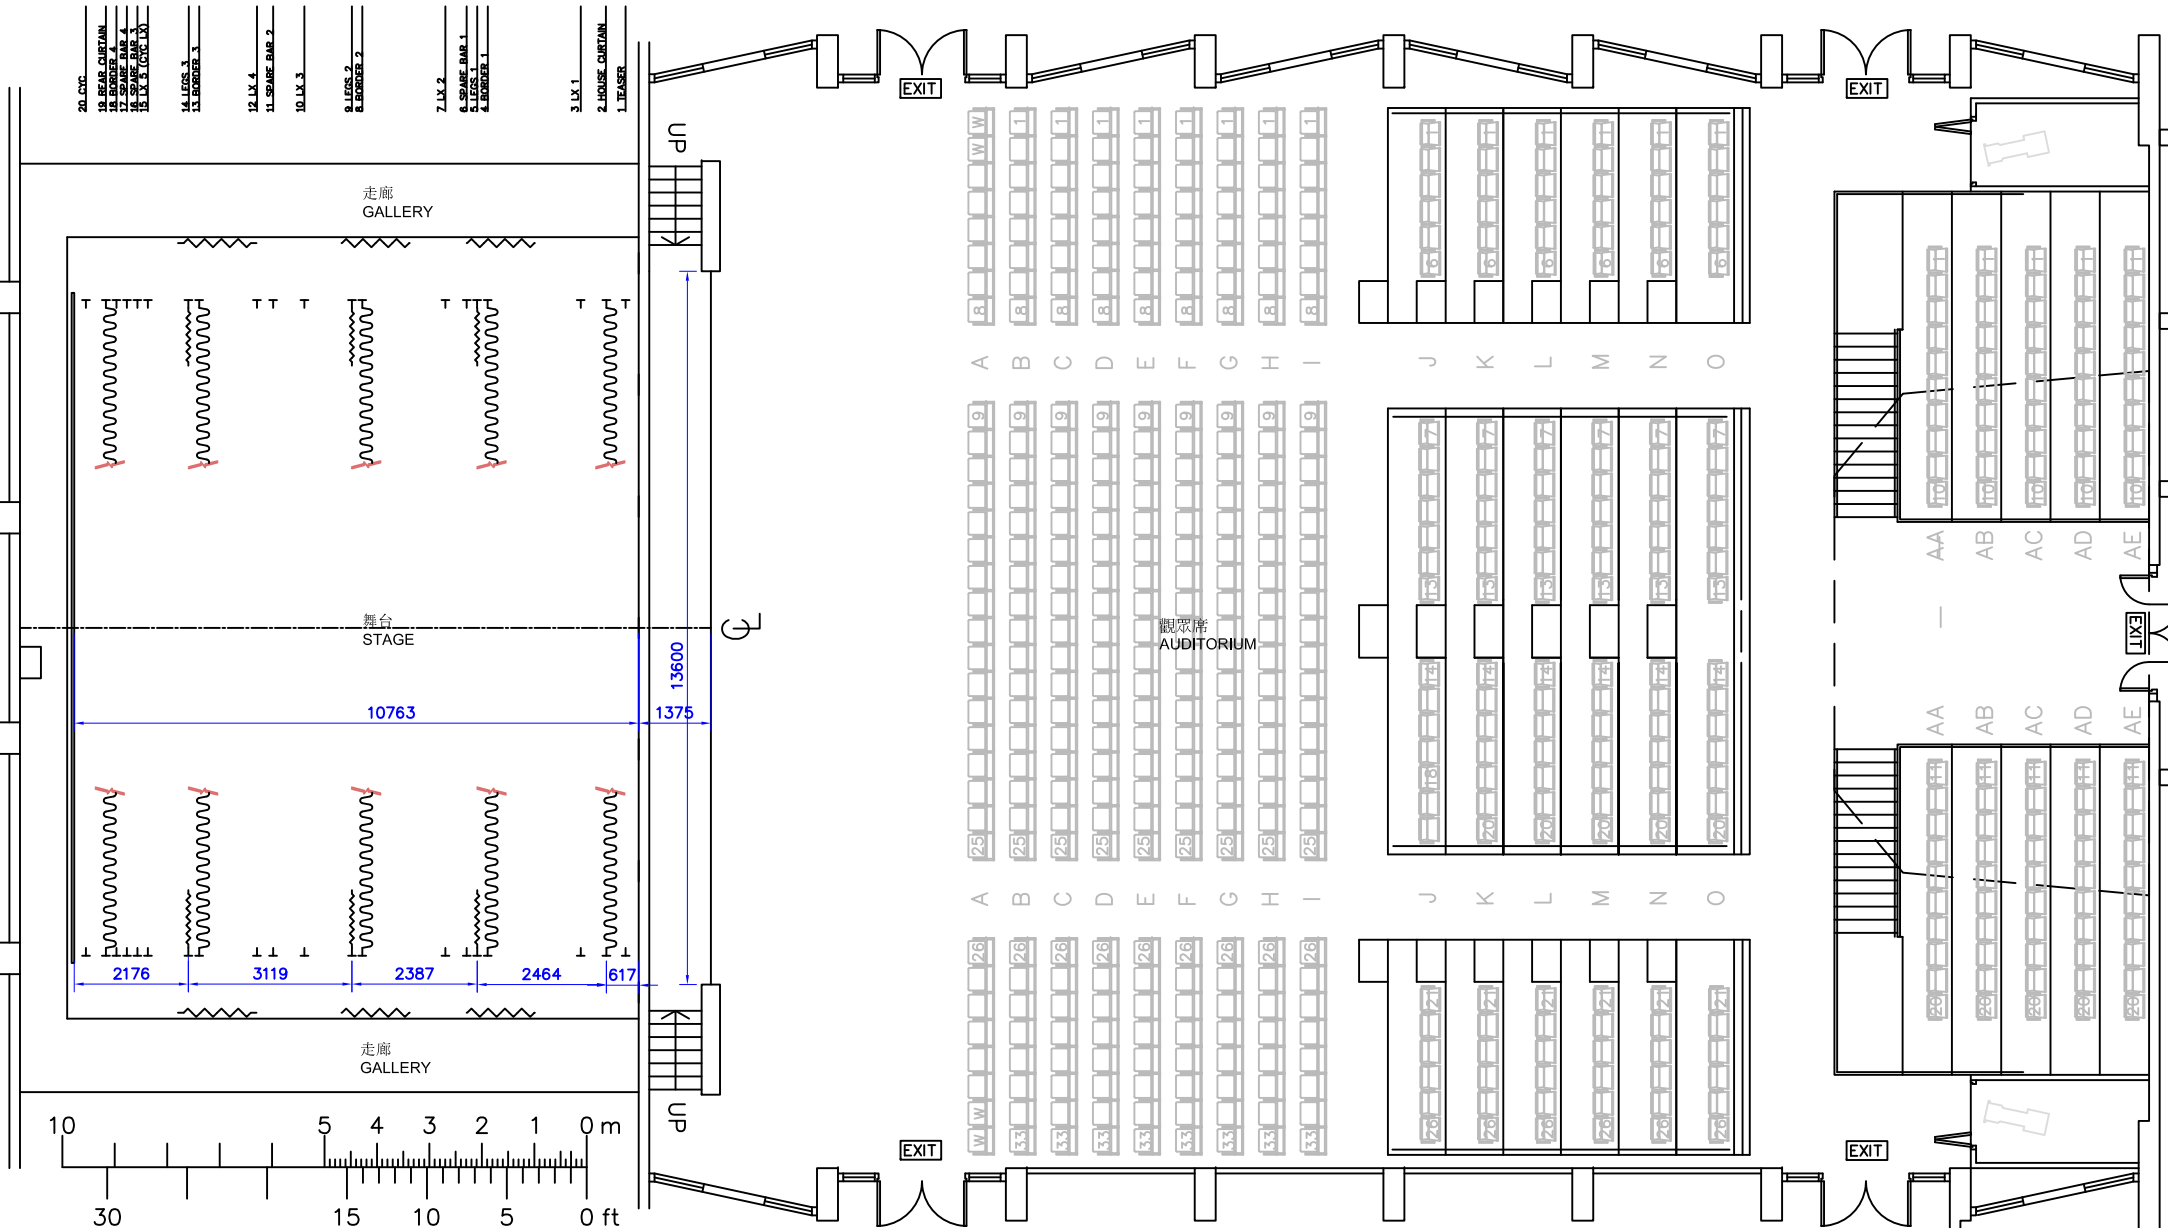

座位 Seats: 756

舞台畫框 Proscenium Opening: 13.6m x 4.8m

座位 Seats: 756

舞台畫框 Proscenium Opening: 13.6m x 4.8m

座位 Seats: 551

舞台畫框 Proscenium Opening: 13.6m x 4.8m

座位 Seats: 551  
 舞台畫框 Proscenium Opening: 13.6m x 4.8m