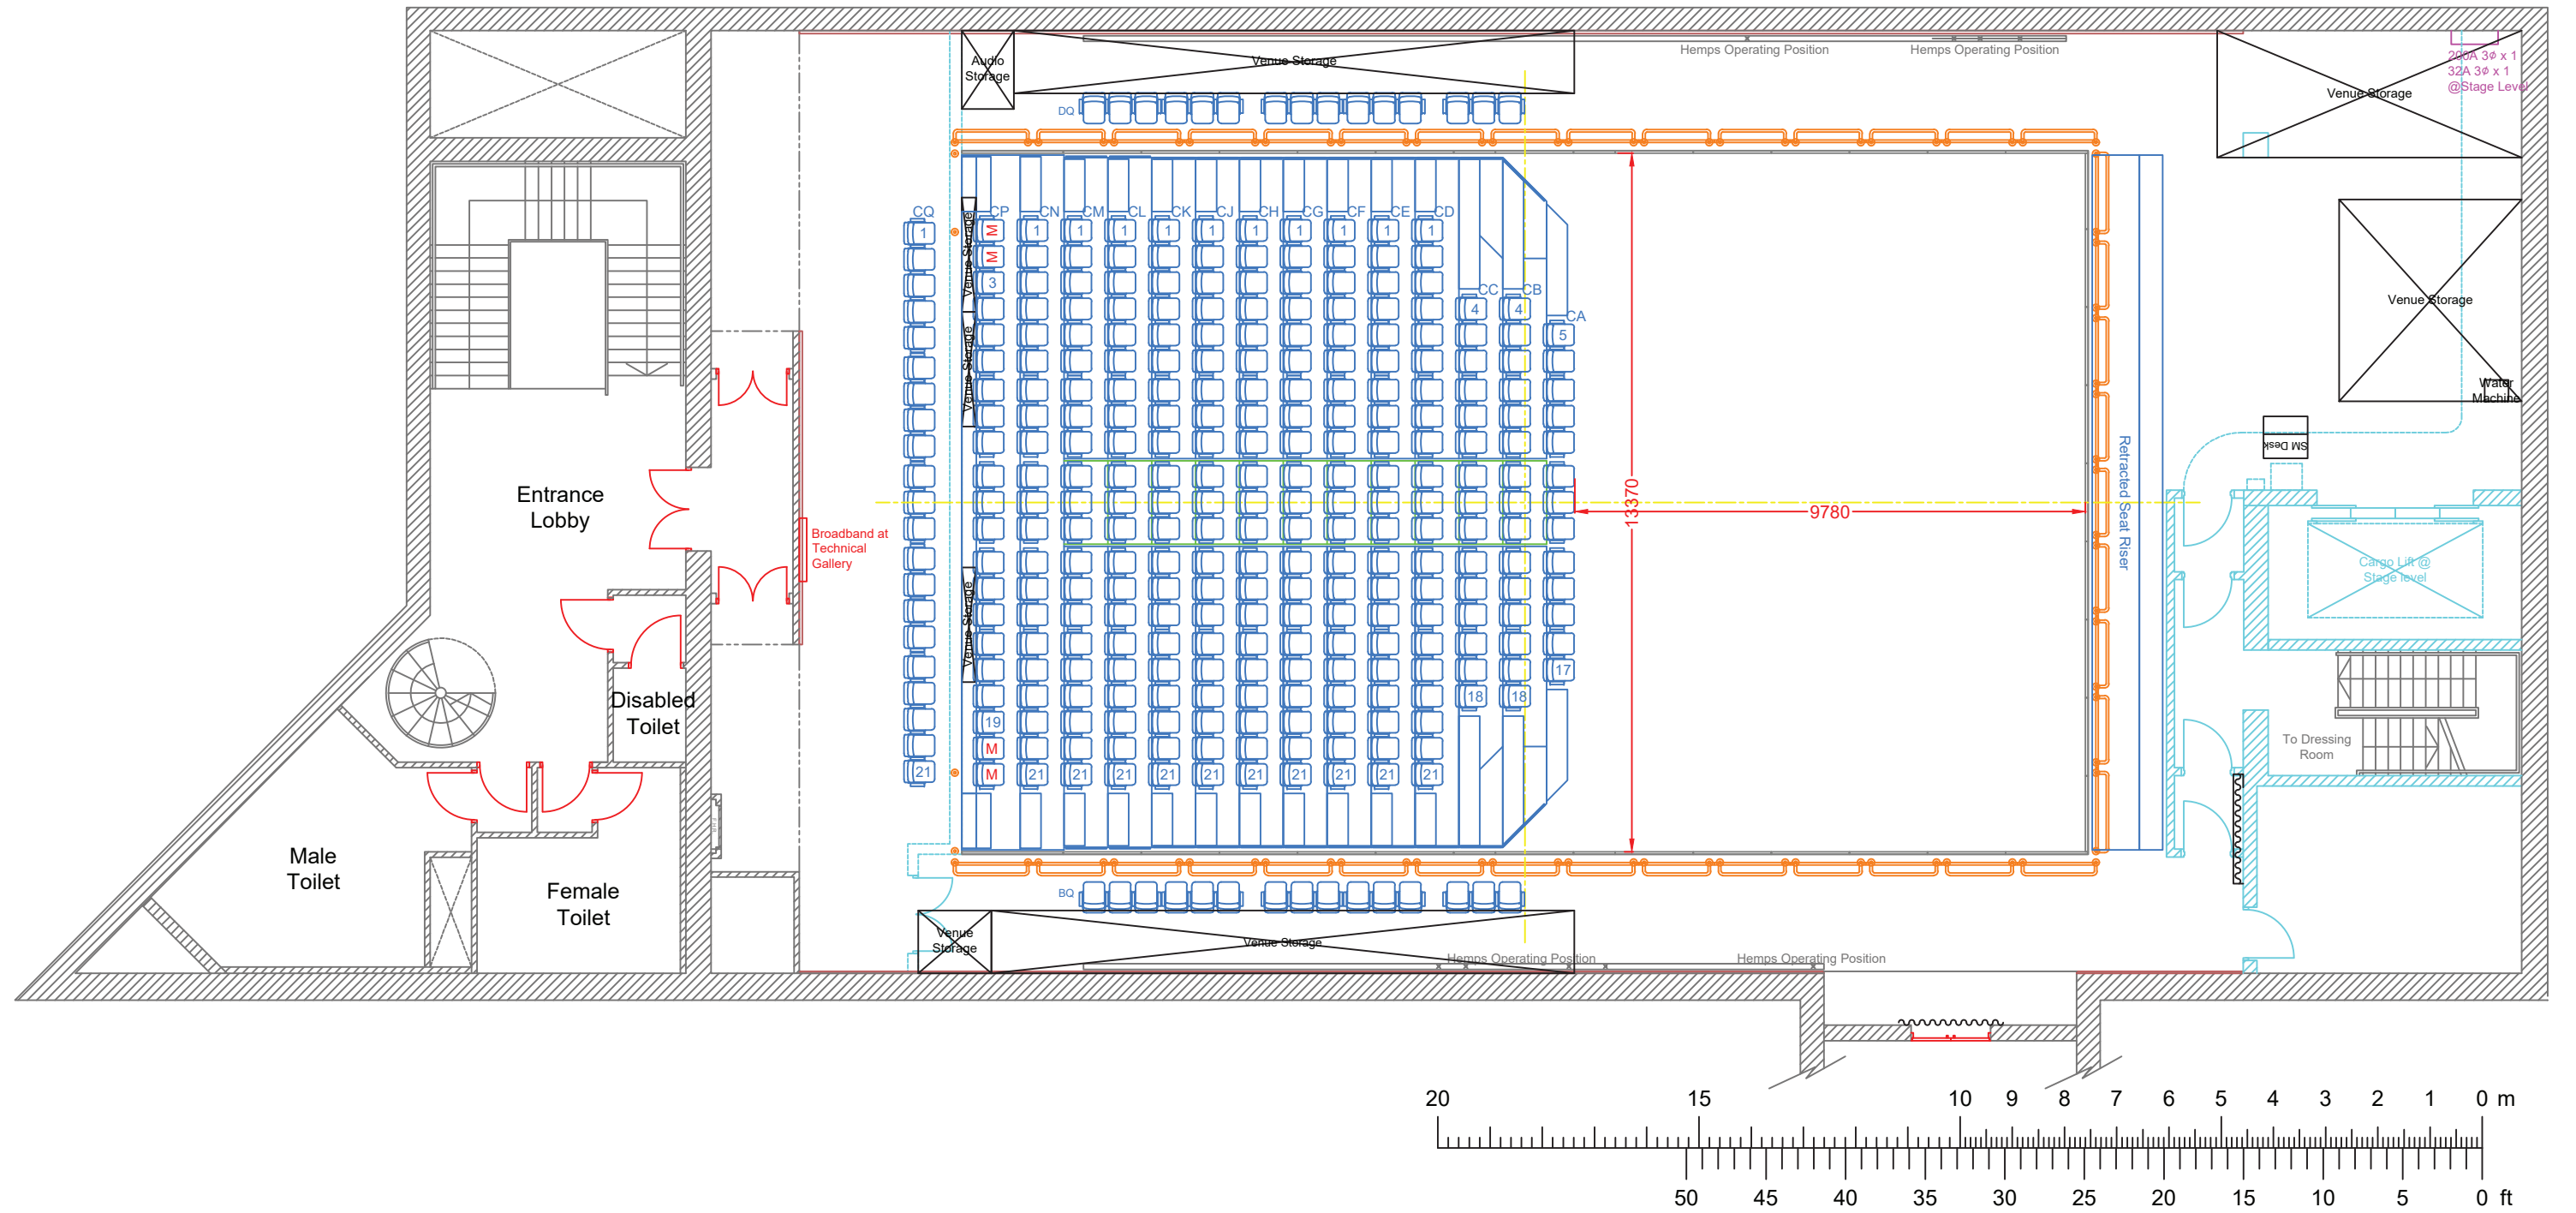

香港文化中心 劇場 單向舞台平面圖
Hong Kong Cultural Centre - Studio Theatre Endstage Plan

Seats 座位: 321

香港文化中心 劇場 單向舞台側面圖
Hong Kong Cultural Centre - Studio Theatre Endstage Section Plan

Seats 座位: 321

香港文化中心 劇場 橫向舞台 側面圖
Hong Kong Cultural Centre - Studio Theatre Traverse Stage Section Plan

Seats 座位: 382

香港文化中心 劇場 三向舞台 平面圖
 Hong Kong Cultural Centre - Studio Theatre Thrust Stage Plan

Seats 座位: 303

香港文化中心 劇場 三向舞台 側面圖
Hong Kong Cultural Centre - Studio Theatre Thrust Stage Section Plan

Seats 座位: 303

香港文化中心 劇場 四向舞台 平面圖
Hong Kong Cultural Centre - Studio Theatre Arena Stage Plan

Seats 座位: 496

香港文化中心 劇場 四向舞台 側面圖
Hong Kong Cultural Centre - Studio Theatre Arena Stage Section Plan

Seats 座位: 496

香港文化中心 平面圖沒有觀眾席
Hong Kong Cultural Centre - Studio Theatre Plan without Seating

香港文化中心 側面圖沒有觀眾席
Hong Kong Cultural Centre - Studio Theatre Section without Seating