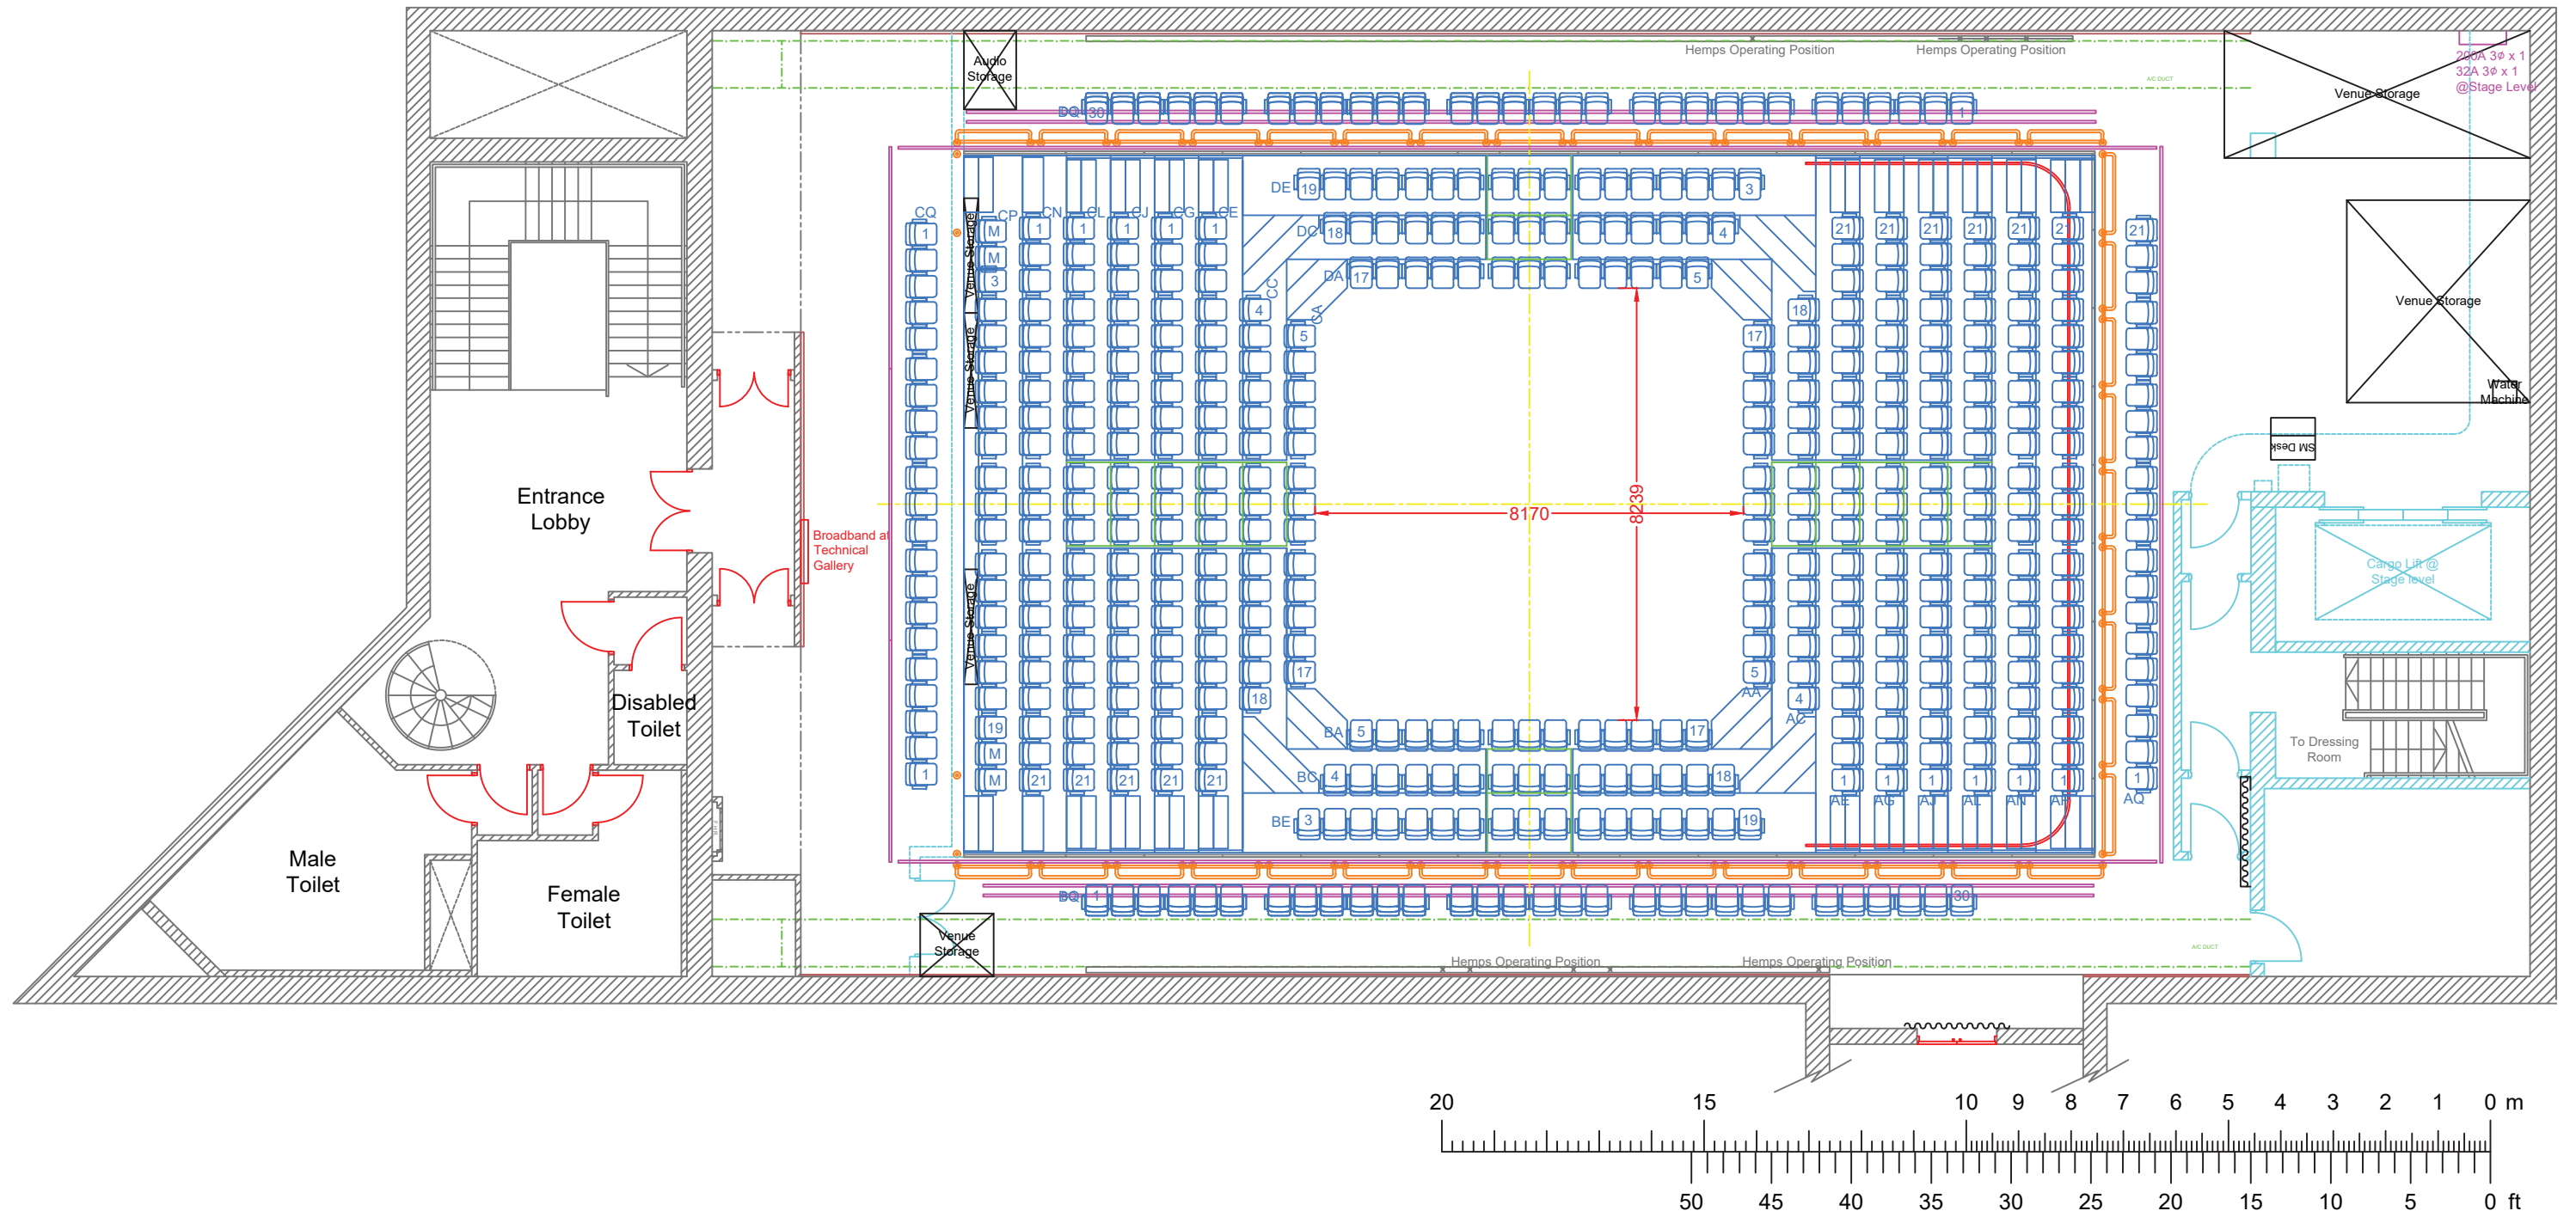

香港文化中心 劇場 單向舞台平面圖
Hong Kong Cultural Centre - Studio Theatre Endstage Plan

Seats 座位: 321

香港文化中心 劇場 單向舞台側面圖
Hong Kong Cultural Centre - Studio Theatre Endstage Section Plan

Seats 座位: 321

香港文化中心 劇場 橫向舞台 側面圖
Hong Kong Cultural Centre - Studio Theatre Traverse Stage Section Plan

Seats 座位: 382

香港文化中心 劇場 三向舞台 平面圖
 Hong Kong Cultural Centre - Studio Theatre Thrust Stage Plan

Seats 座位: 303

香港文化中心 劇場 三向舞台 側面圖
Hong Kong Cultural Centre - Studio Theatre Thrust Stage Section Plan

Seats 座位: 303

香港文化中心 劇場 四向舞台 平面圖
Hong Kong Cultural Centre - Studio Theatre Arena Stage Plan

Seats 座位: 496

香港文化中心 劇場 四向舞台 側面圖
Hong Kong Cultural Centre - Studio Theatre Arena Stage Section Plan

Seats 座位: 496

香港文化中心 平面圖沒有觀眾席
Hong Kong Cultural Centre - Studio Theatre Plan without Seating

香港文化中心 側面圖沒有觀眾席
Hong Kong Cultural Centre - Studio Theatre Section without Seating