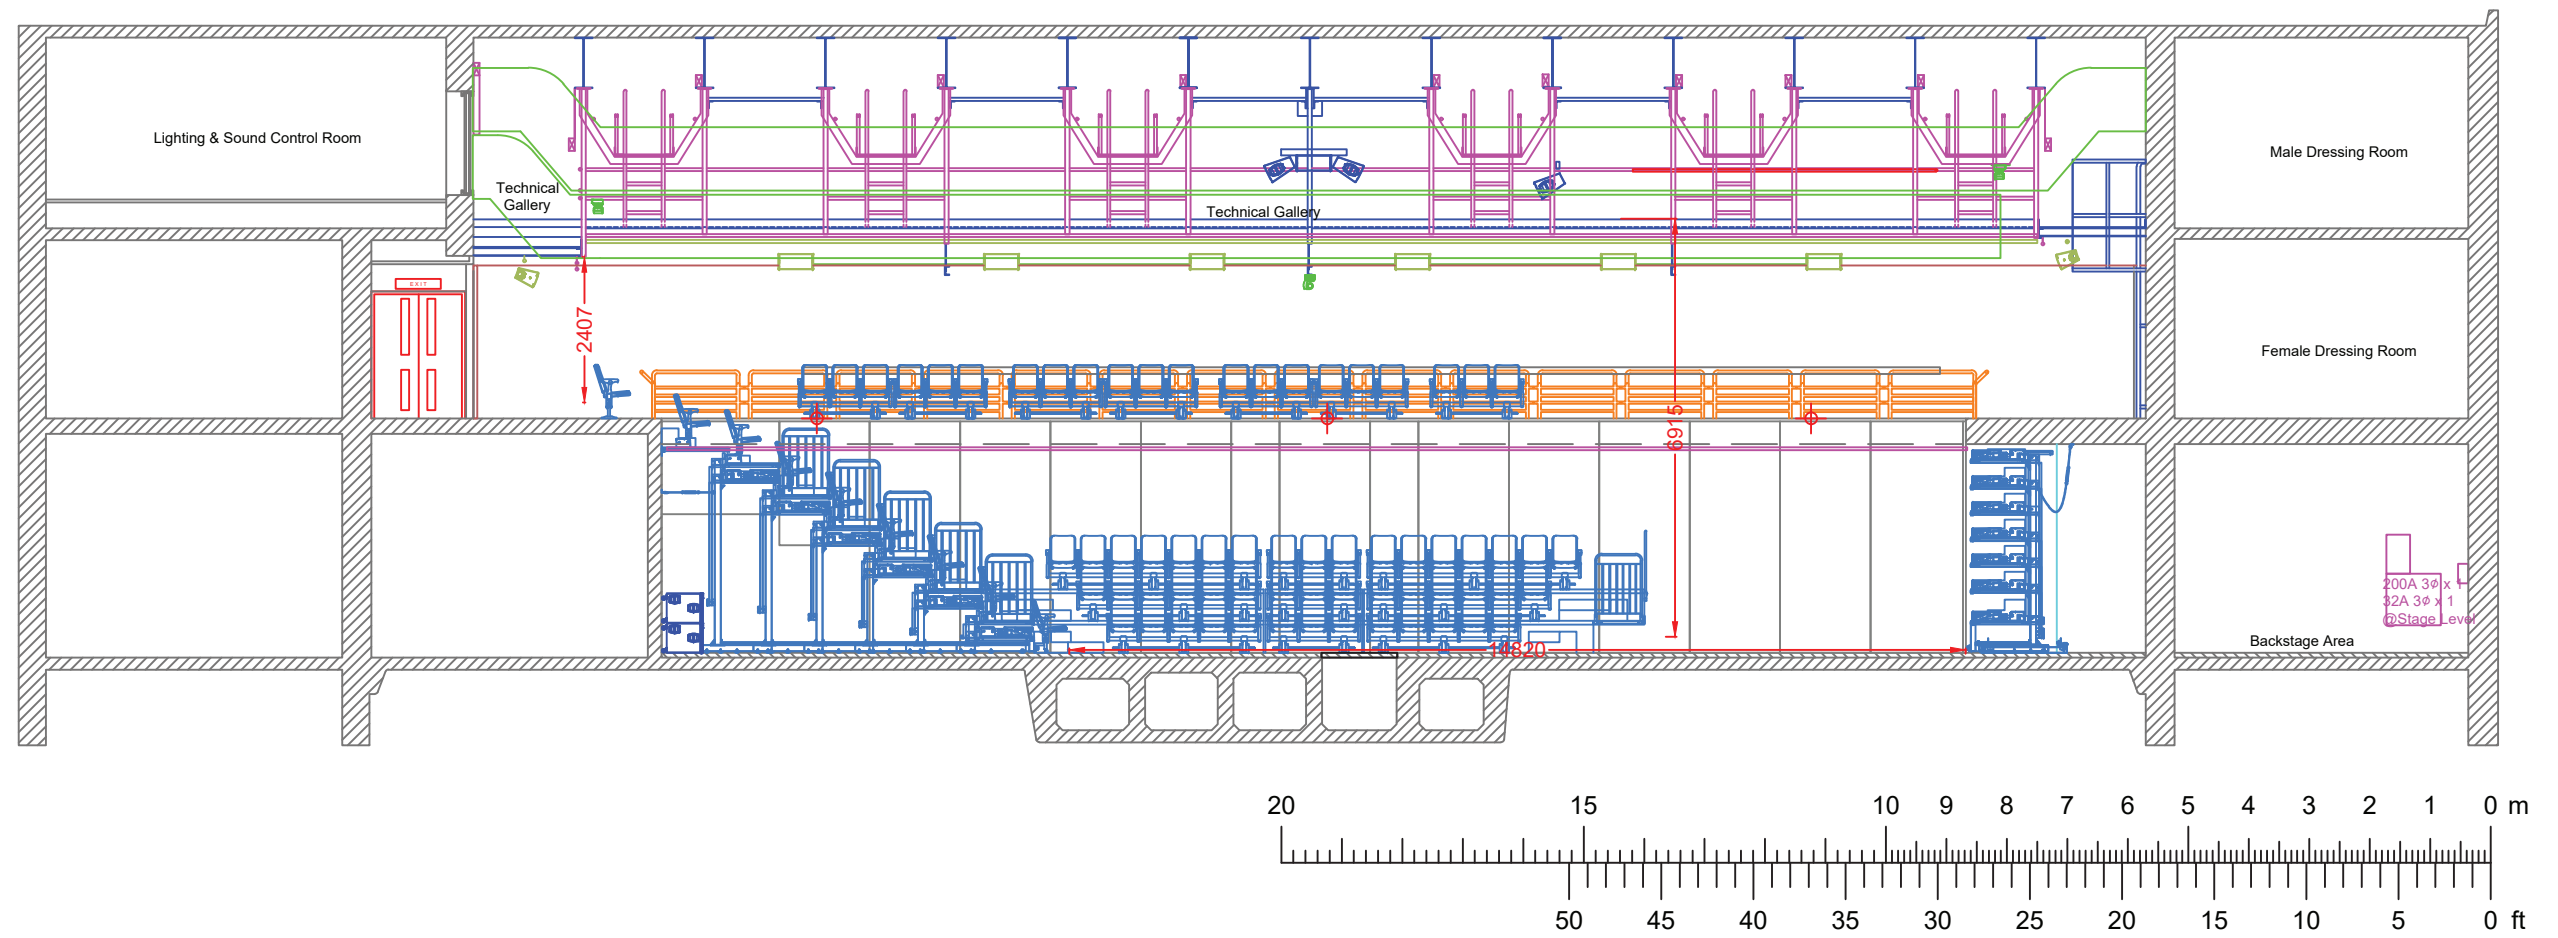

Seats 座位: 382

香港文化中心 劇場 三向舞台 平面圖
 Hong Kong Cultural Centre - Studio Theatre Thrust Stage Plan

Seats 座位: 303

香港文化中心 劇場 三向舞台 側面圖
Hong Kong Cultural Centre - Studio Theatre Thrust Stage Section Plan

Seats 座位: 303

香港文化中心 劇場 四向舞台 平面圖
Hong Kong Cultural Centre - Studio Theatre Arena Stage Plan

Seats 座位: 496

香港文化中心 劇場 四向舞台 側面圖
Hong Kong Cultural Centre - Studio Theatre Arena Stage Section Plan

Seats 座位: 496

香港文化中心 平面圖沒有觀眾席
Hong Kong Cultural Centre - Studio Theatre Plan without Seating

香港文化中心 側面圖沒有觀眾席
Hong Kong Cultural Centre - Studio Theatre Section without Seating