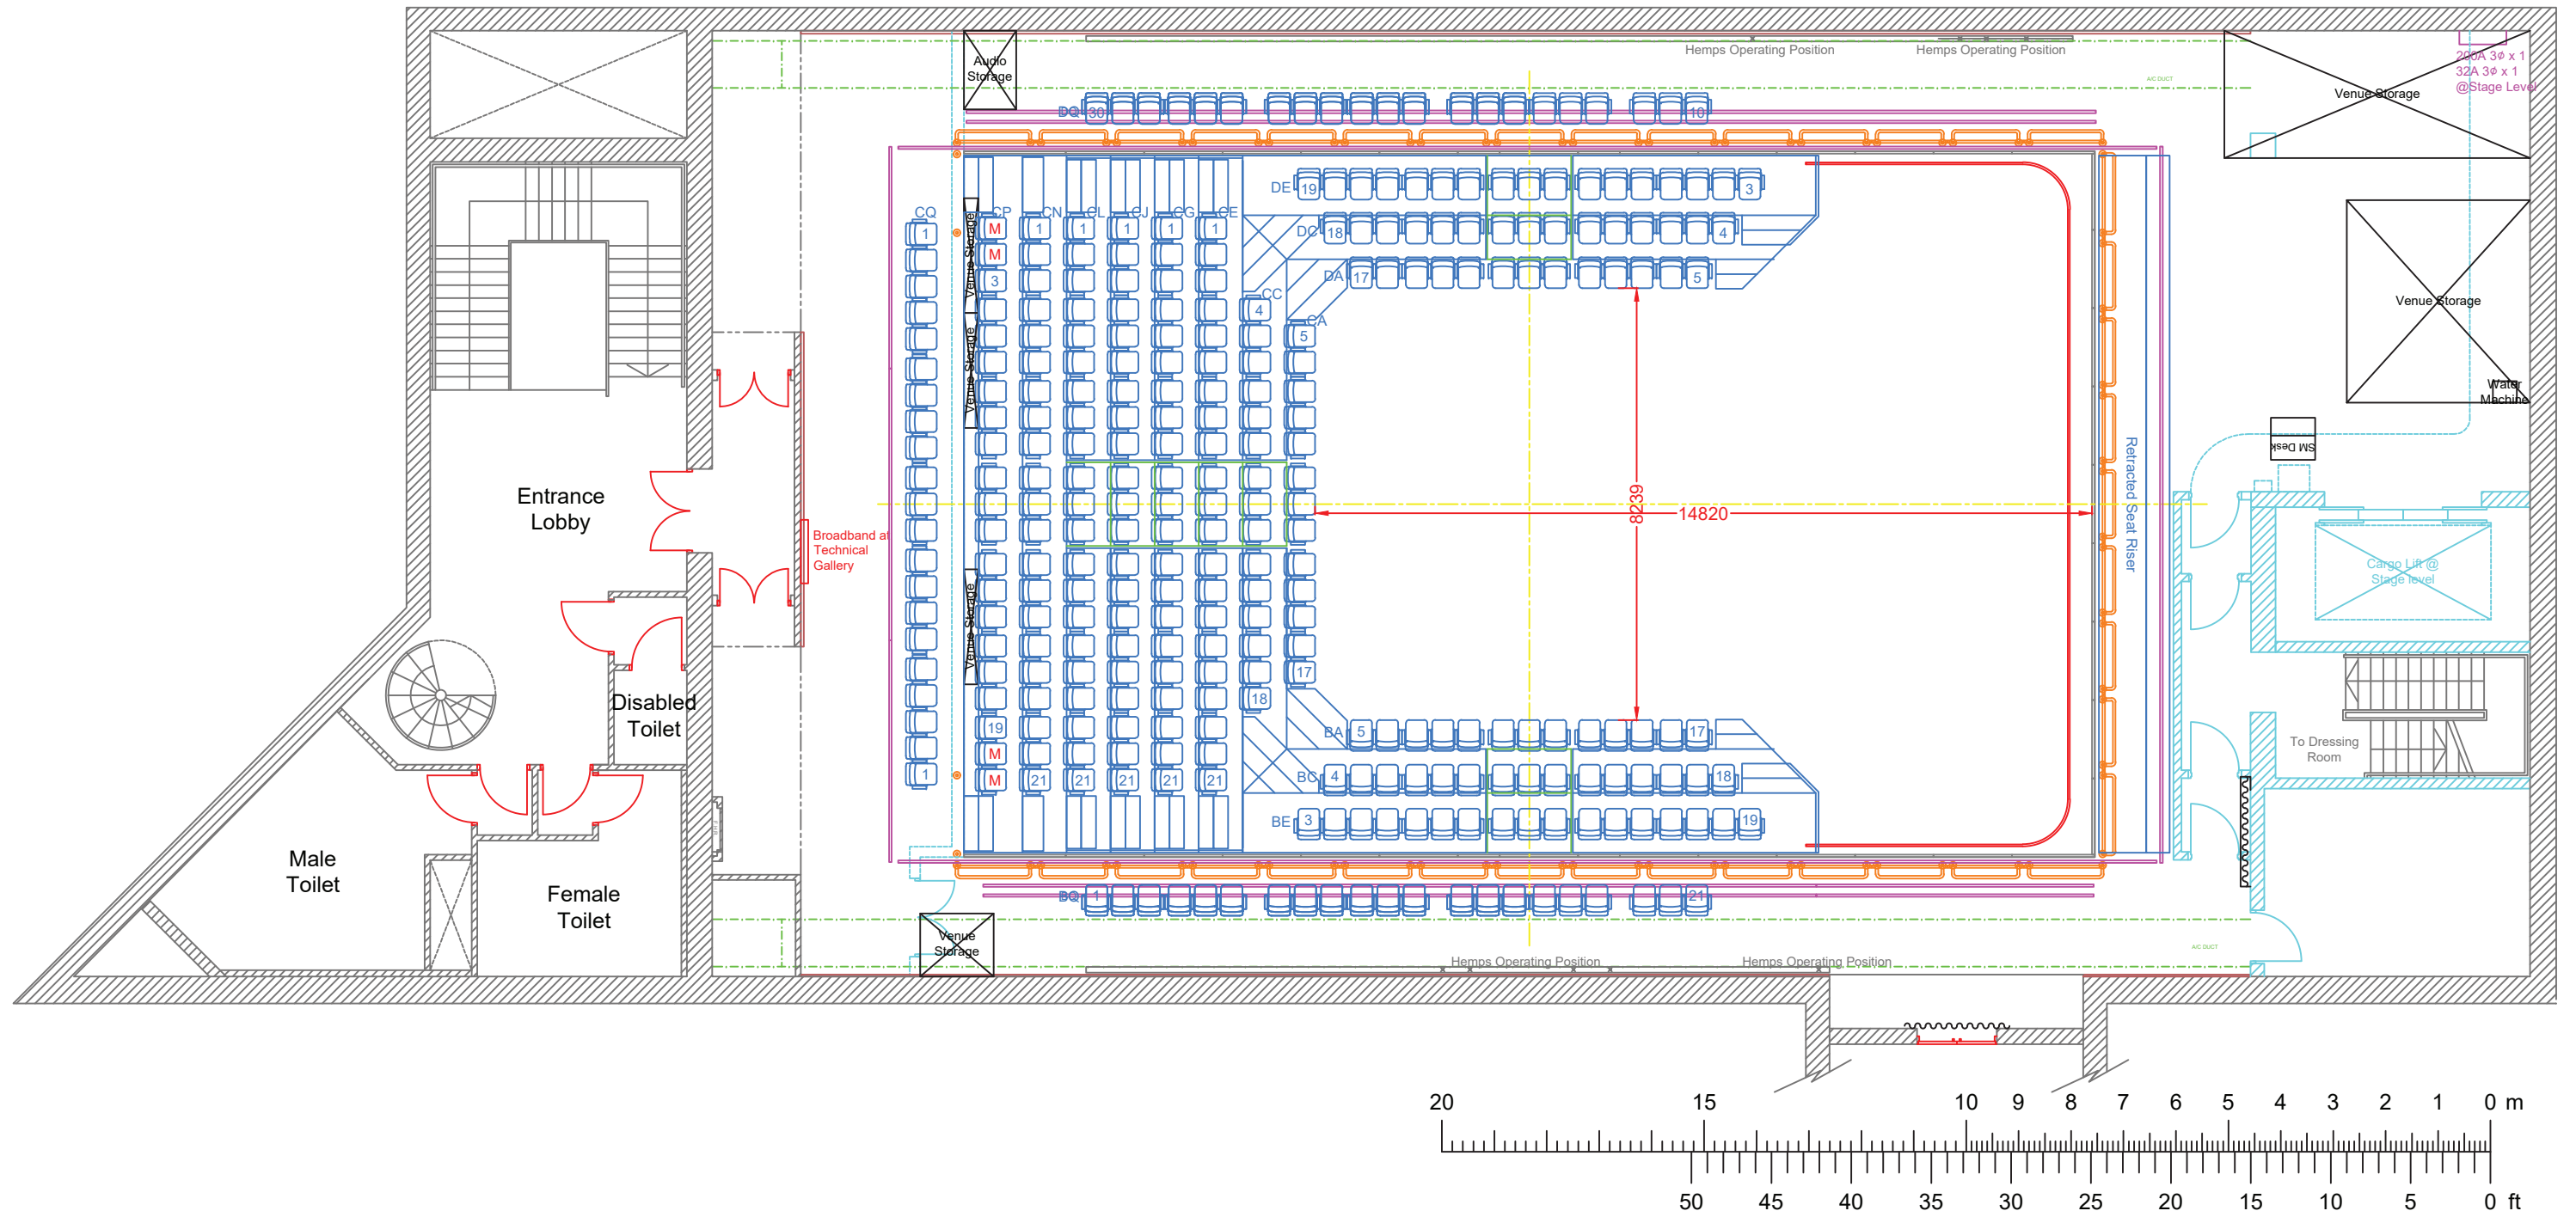

香港文化中心 劇場 單向舞台平面圖
Hong Kong Cultural Centre - Studio Theatre Endstage Plan

Seats 座位: 321

香港文化中心 劇場 單向舞台側面圖
Hong Kong Cultural Centre - Studio Theatre Endstage Section Plan

Seats 座位: 321

香港文化中心 劇場 橫向舞台 側面圖
Hong Kong Cultural Centre - Studio Theatre Traverse Stage Section Plan

Seats 座位: 382

香港文化中心 劇場 三向舞台 平面圖
 Hong Kong Cultural Centre - Studio Theatre Thrust Stage Plan

Seats 座位: 303

香港文化中心 劇場 三向舞台 側面圖
Hong Kong Cultural Centre - Studio Theatre Thrust Stage Section Plan

Seats 座位: 303

香港文化中心 劇場 四向舞台 平面圖
Hong Kong Cultural Centre - Studio Theatre Arena Stage Plan

Seats 座位: 496

香港文化中心 劇場 四向舞台 側面圖
Hong Kong Cultural Centre - Studio Theatre Arena Stage Section Plan

Seats 座位: 496

香港文化中心 平面圖沒有觀眾席
Hong Kong Cultural Centre - Studio Theatre Plan without Seating

香港文化中心 側面圖沒有觀眾席
Hong Kong Cultural Centre - Studio Theatre Section without Seating