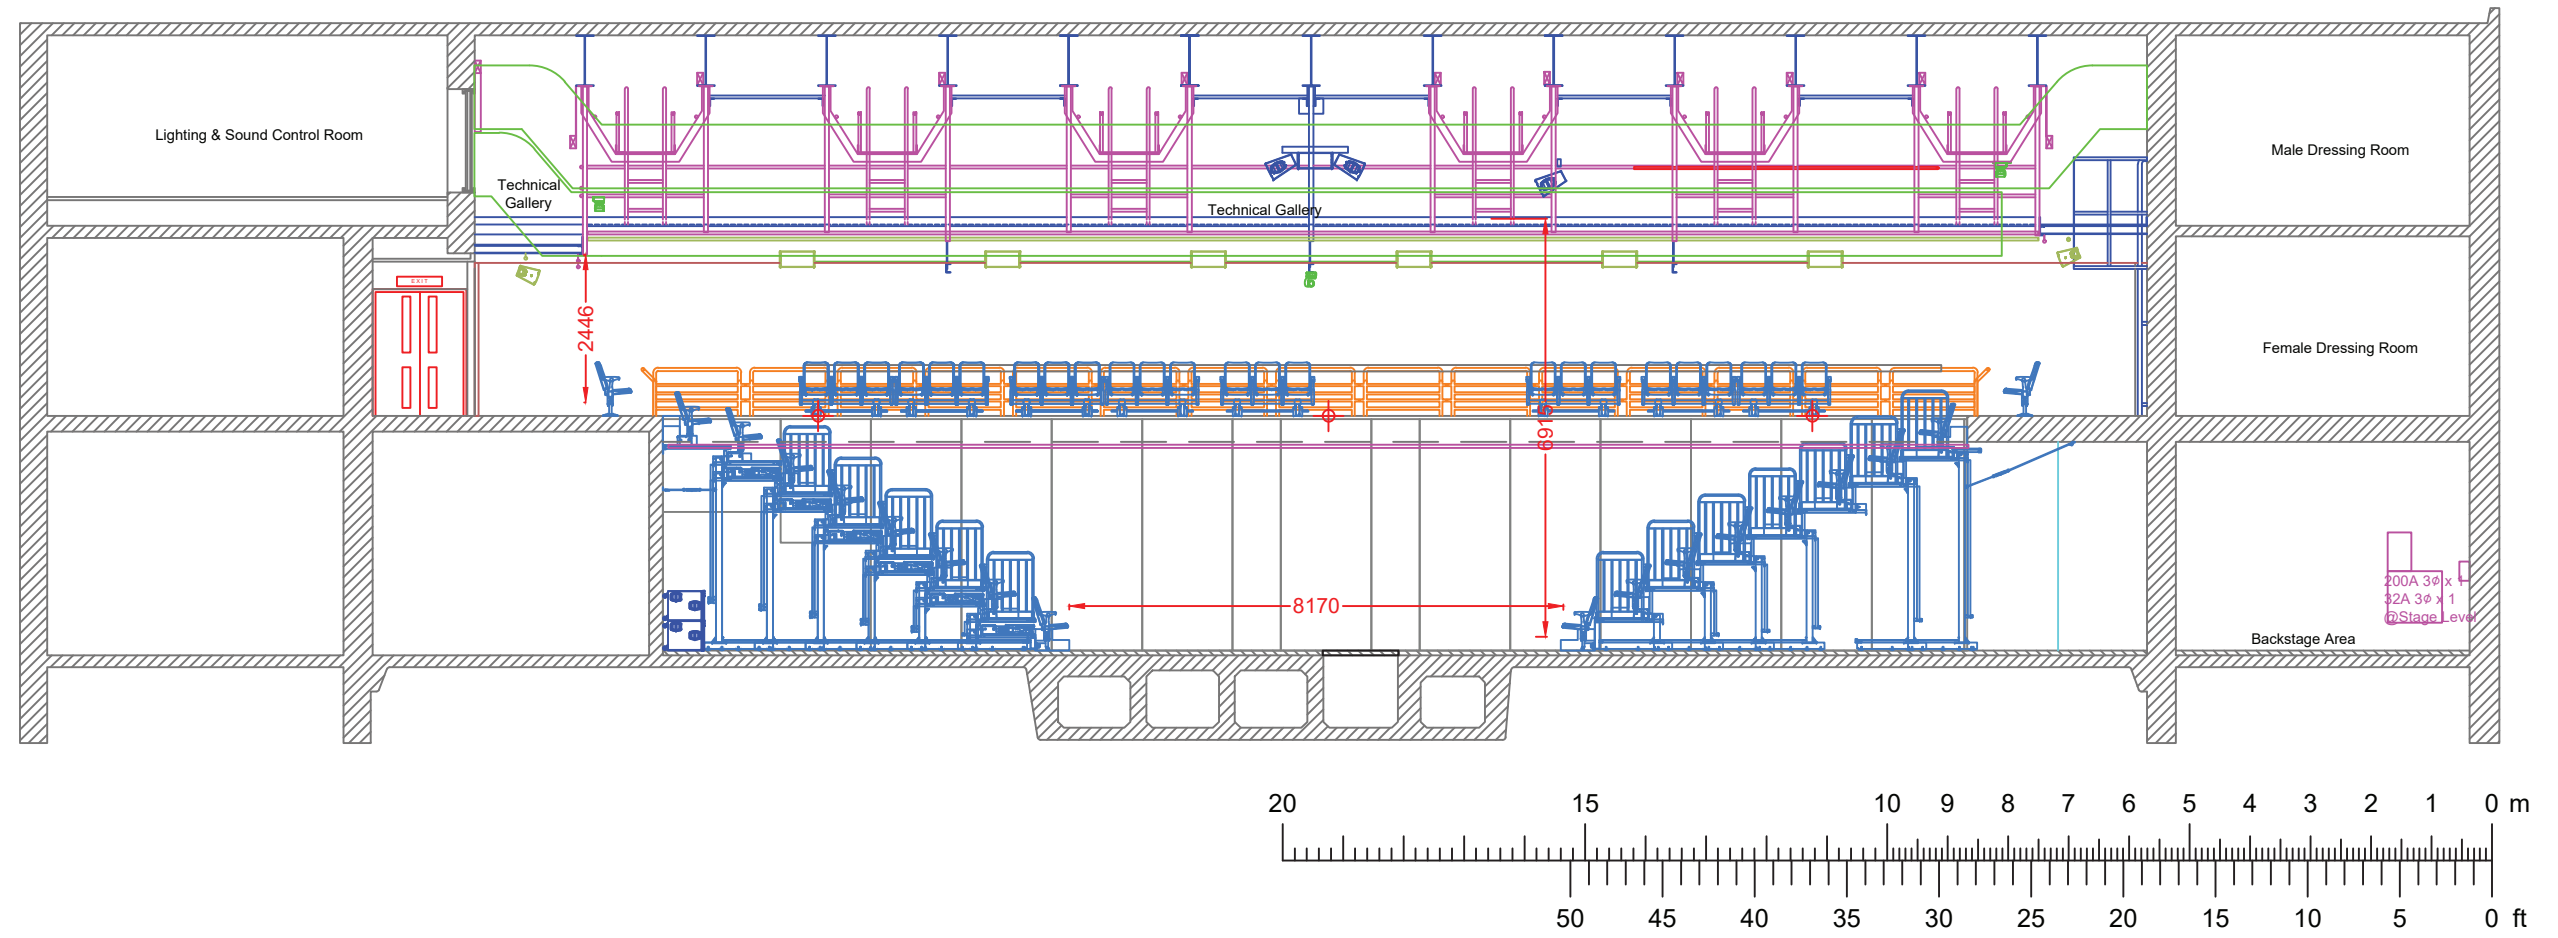

香港文化中心 劇場 單向舞台平面圖
Hong Kong Cultural Centre - Studio Theatre Endstage Plan

Seats 座位: 321

香港文化中心 劇場 單向舞台側面圖
Hong Kong Cultural Centre - Studio Theatre Endstage Section Plan

Seats 座位: 321

香港文化中心 劇場 橫向舞台 側面圖
Hong Kong Cultural Centre - Studio Theatre Traverse Stage Section Plan

Seats 座位: 382

香港文化中心 劇場 三向舞台 平面圖
 Hong Kong Cultural Centre - Studio Theatre Thrust Stage Plan

Seats 座位: 303

香港文化中心 劇場 三向舞台 側面圖
Hong Kong Cultural Centre - Studio Theatre Thrust Stage Section Plan

Seats 座位: 303

香港文化中心 劇場 四向舞台 平面圖
Hong Kong Cultural Centre - Studio Theatre Arena Stage Plan

Seats 座位: 496

香港文化中心 劇場 四向舞台 側面圖
Hong Kong Cultural Centre - Studio Theatre Arena Stage Section Plan

Seats 座位: 496

香港文化中心 平面圖沒有觀眾席
Hong Kong Cultural Centre - Studio Theatre Plan without Seating