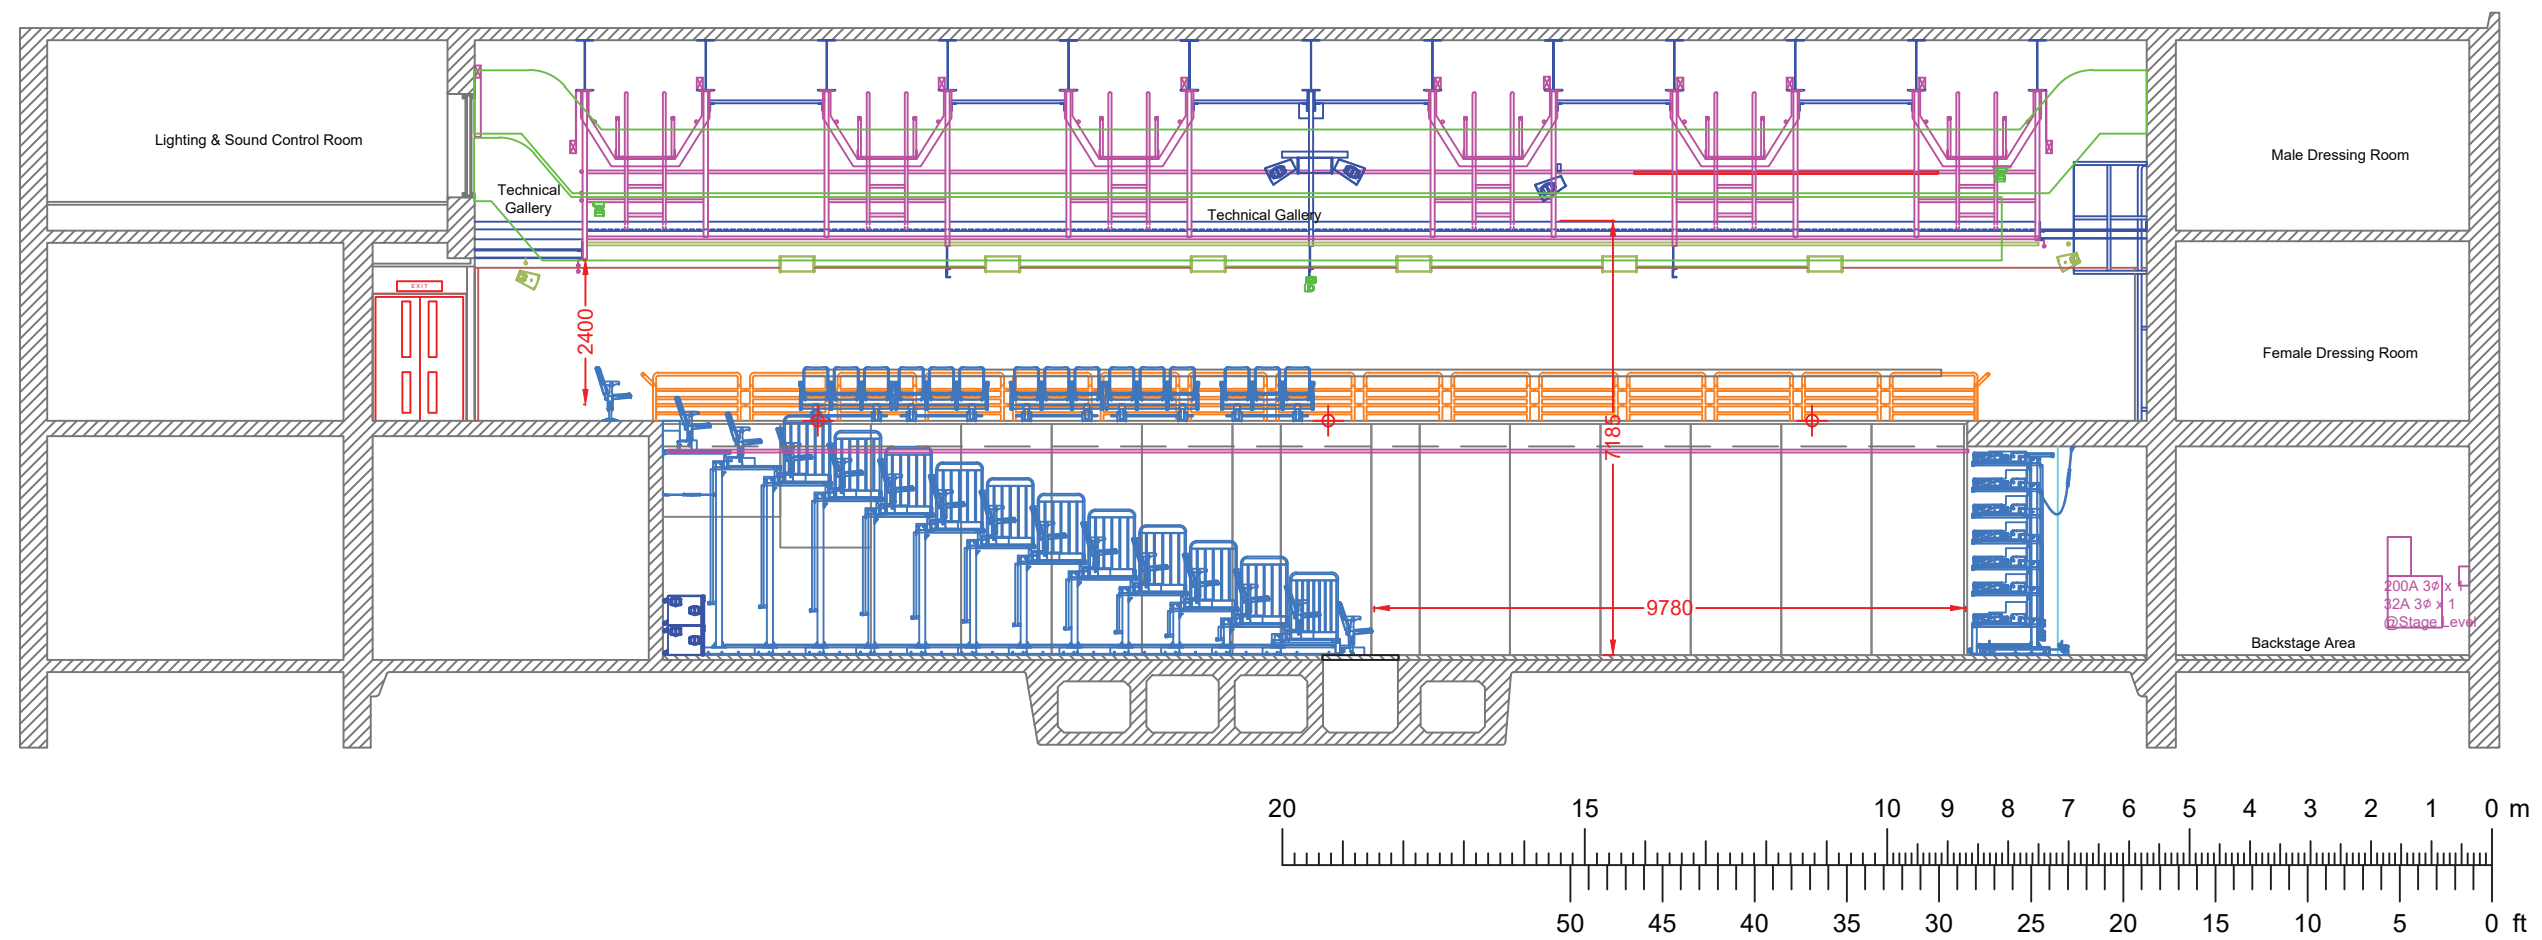

香港文化中心 劇場 單向舞台平面圖
Hong Kong Cultural Centre - Studio Theatre Endstage Plan

Seats 座位: 321

香港文化中心 劇場 單向舞台側面圖
Hong Kong Cultural Centre - Studio Theatre Endstage Section Plan

Seats 座位: 321

香港文化中心 劇場 橫向舞台 側面圖
Hong Kong Cultural Centre - Studio Theatre Traverse Stage Section Plan

Seats 座位: 382

香港文化中心 劇場 三向舞台 平面圖
 Hong Kong Cultural Centre - Studio Theatre Thrust Stage Plan

Seats 座位: 303

香港文化中心 劇場 三向舞台 側面圖
Hong Kong Cultural Centre - Studio Theatre Thrust Stage Section Plan

Seats 座位: 303

香港文化中心 劇場 四向舞台 平面圖
Hong Kong Cultural Centre - Studio Theatre Arena Stage Plan

Seats 座位: 496

香港文化中心 劇場 四向舞台 側面圖
Hong Kong Cultural Centre - Studio Theatre Arena Stage Section Plan

Seats 座位: 496

香港文化中心 平面圖沒有觀眾席
Hong Kong Cultural Centre - Studio Theatre Plan without Seating

香港文化中心 側面圖沒有觀眾席
Hong Kong Cultural Centre - Studio Theatre Section without Seating