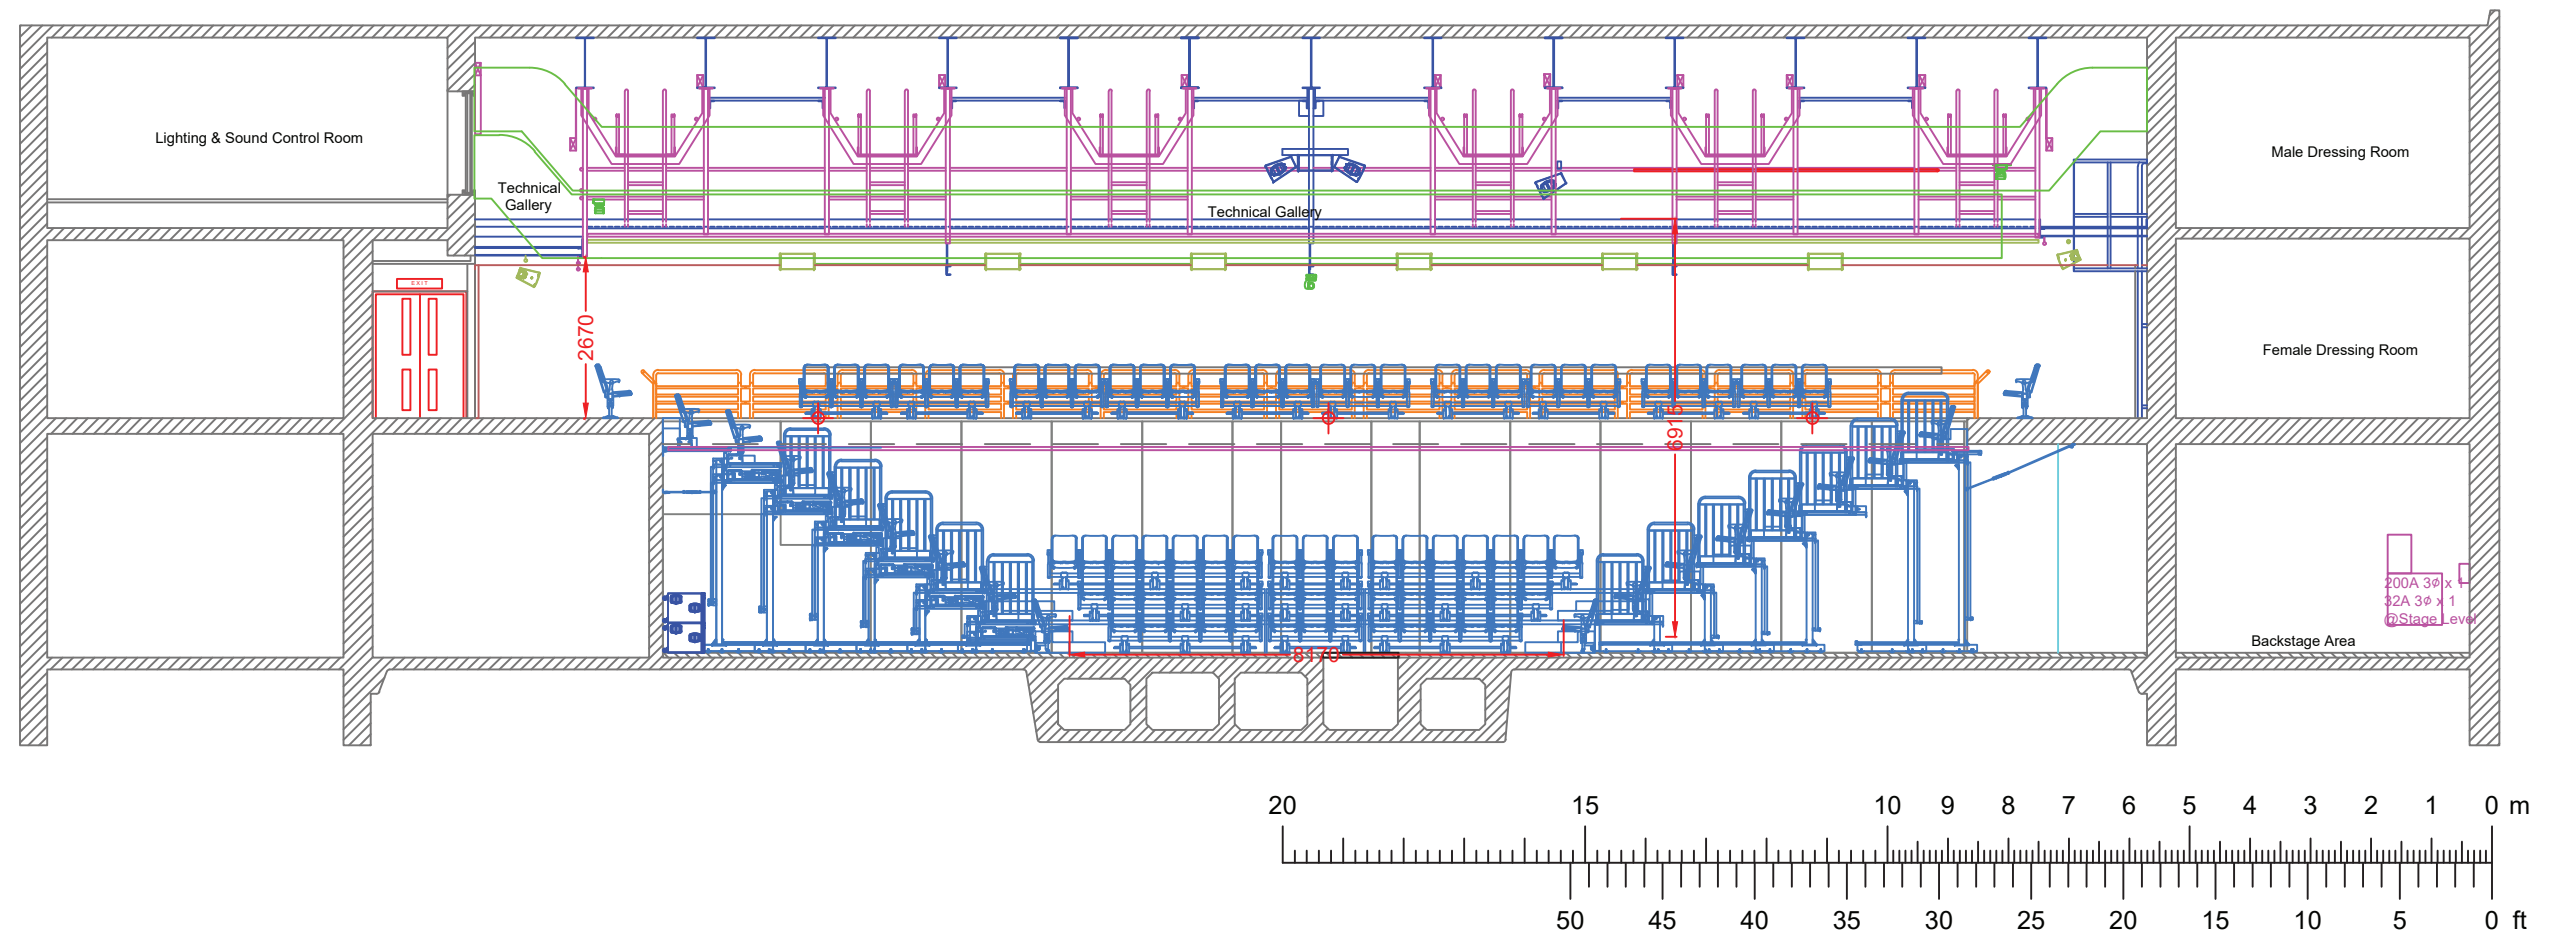

香港文化中心 劇場 四向舞台 側面圖
Hong Kong Cultural Centre - Studio Theatre Arena Stage Section Plan

Seats 座位: 496