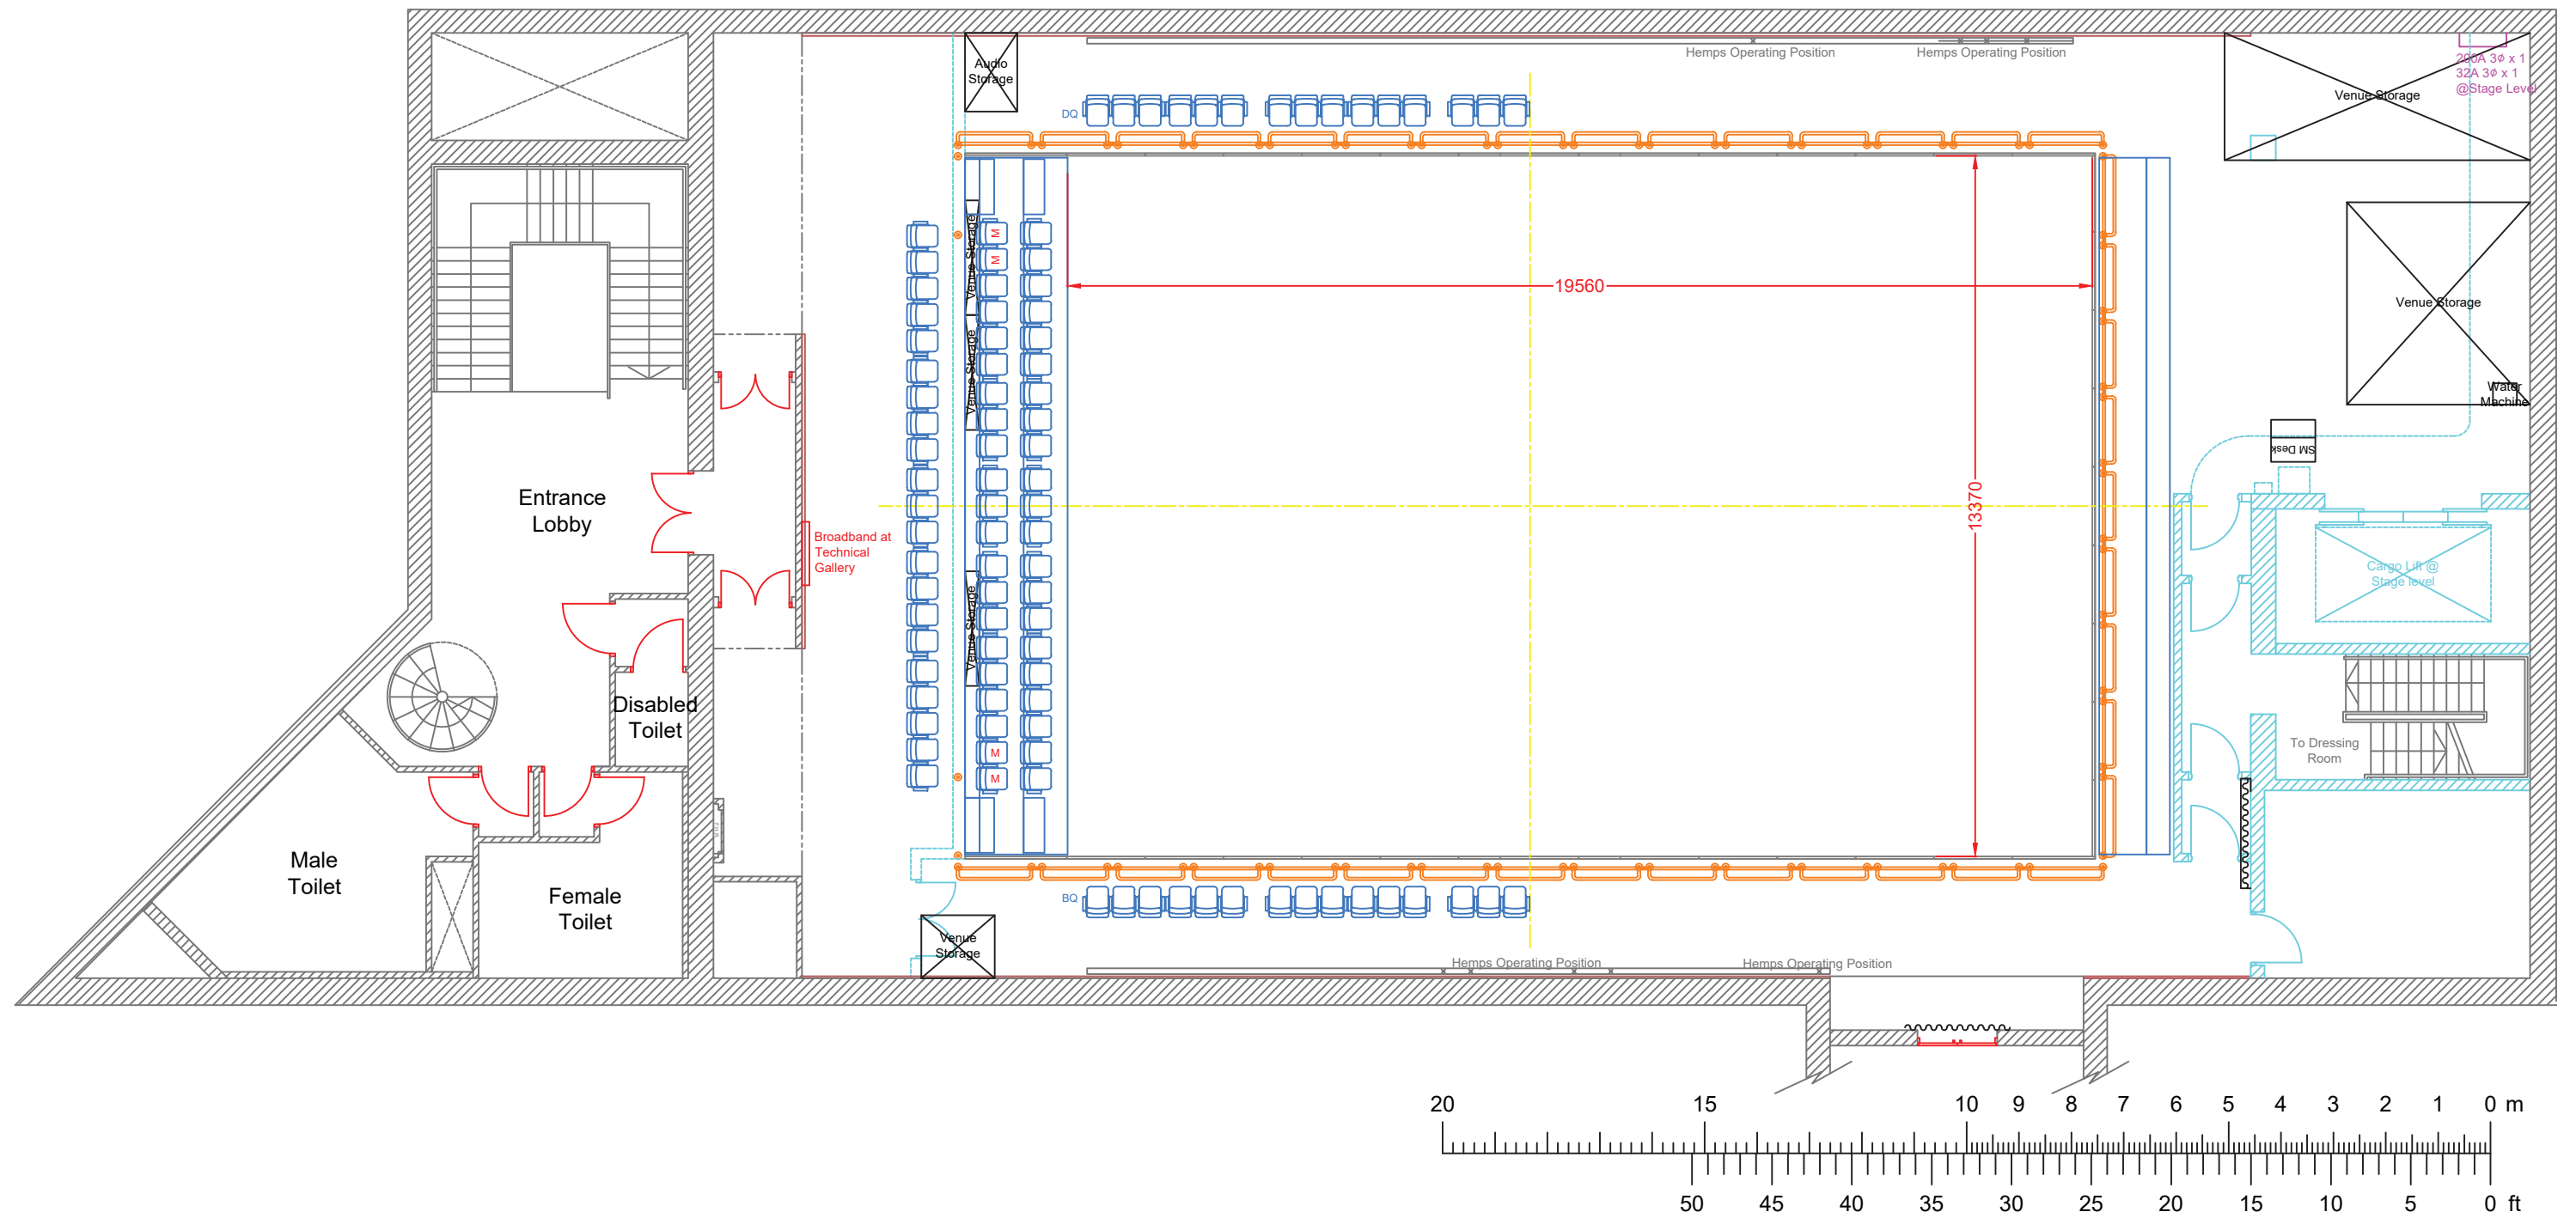

香港文化中心 劇場 單向舞台平面圖
Hong Kong Cultural Centre - Studio Theatre Endstage Plan

Seats 座位: 321

香港文化中心 劇場 單向舞台側面圖
Hong Kong Cultural Centre - Studio Theatre Endstage Section Plan

Seats 座位: 321

香港文化中心 劇場 橫向舞台 側面圖
Hong Kong Cultural Centre - Studio Theatre Traverse Stage Section Plan

Seats 座位: 382

香港文化中心 劇場 三向舞台 平面圖
 Hong Kong Cultural Centre - Studio Theatre Thrust Stage Plan

Seats 座位: 303

香港文化中心 劇場 三向舞台 側面圖
Hong Kong Cultural Centre - Studio Theatre Thrust Stage Section Plan

Seats 座位: 303

香港文化中心 劇場 四向舞台 平面圖
Hong Kong Cultural Centre - Studio Theatre Arena Stage Plan

Seats 座位: 496

香港文化中心 劇場 四向舞台 側面圖
Hong Kong Cultural Centre - Studio Theatre Arena Stage Section Plan

Seats 座位: 496

香港文化中心 平面圖沒有觀眾席
Hong Kong Cultural Centre - Studio Theatre Plan without Seating

香港文化中心 側面圖沒有觀眾席
Hong Kong Cultural Centre - Studio Theatre Section without Seating