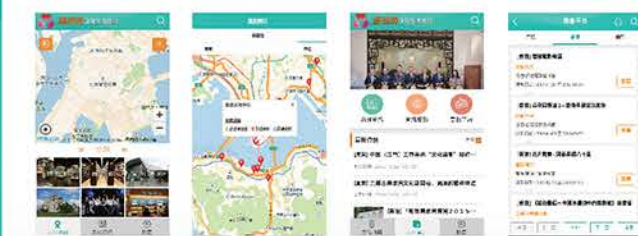

粵港澳文化地圖 流動應用程式

為擴展「粵港澳文化資訊網」的流動功能，讓手機用戶輕易搜尋粵港澳三地文化訊息，廣東省文化廳、香港康樂及文化事務署、澳門文化局三方成功合作開發「粵港澳文化地圖」手機流動應用程式，為用戶提供定位、搜索、交通指引和票務平台等服務，豐富市民文化生活，進一步增強粵港澳三地的文化交流。

主要特點
1 快速查閱「我的附近」文化設施、文化遺產，並設交通指引功能
2 提供豐富的三地文化資訊
3 票務平台實現三地演出手機購票服務