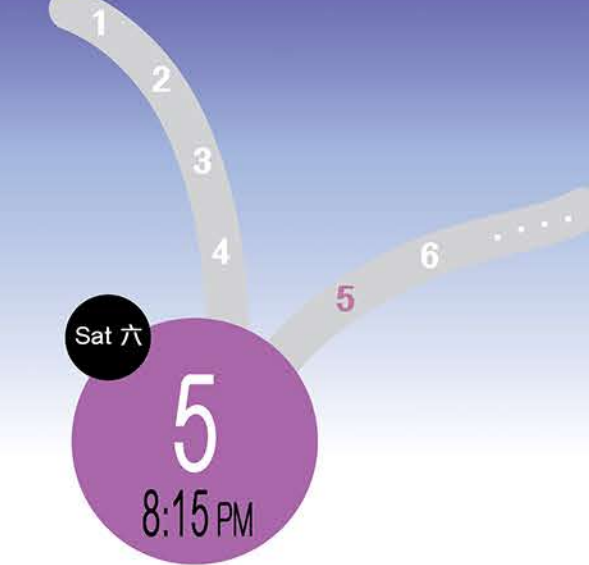

粵港澳文化地圖 流動應用程式

為擴展「粵港澳文化資訊網」的流動功能，讓手機用戶輕易搜尋粵港澳三地文化訊息，廣東省文化廳、香港康樂及文化事務署、澳門文化局三方成功合作開發「粵港澳文化地圖」手機流動應用程式，為用戶提供定位、搜索、交通指引和票務平台等服務，豐富市民文化生活，進一步增強粵港澳三地的文化交流。

主要特點
1 快速查閱「我的附近」文化設施、文化遺產，並設交通指引功能
2 提供豐富的三地文化資訊
3 票務平台實現三地演出手機購票服務

下載《粵港澳文化地圖》APP方法：蘋果版、安卓版及微信用戶下載版

節目更新 Event update

Sat 六
5
8:15 PM

KWAVE 韓潮狂歡音樂節 Mega K Music Festival

票價 \$1,380, \$980, \$680
查詢 3590 5795

KWave Asia Holdings Co. Limited、
立體意念有限公司合辦
Co-presented by KWave Asia Holdings Co. Limited,
AD-4D Limited