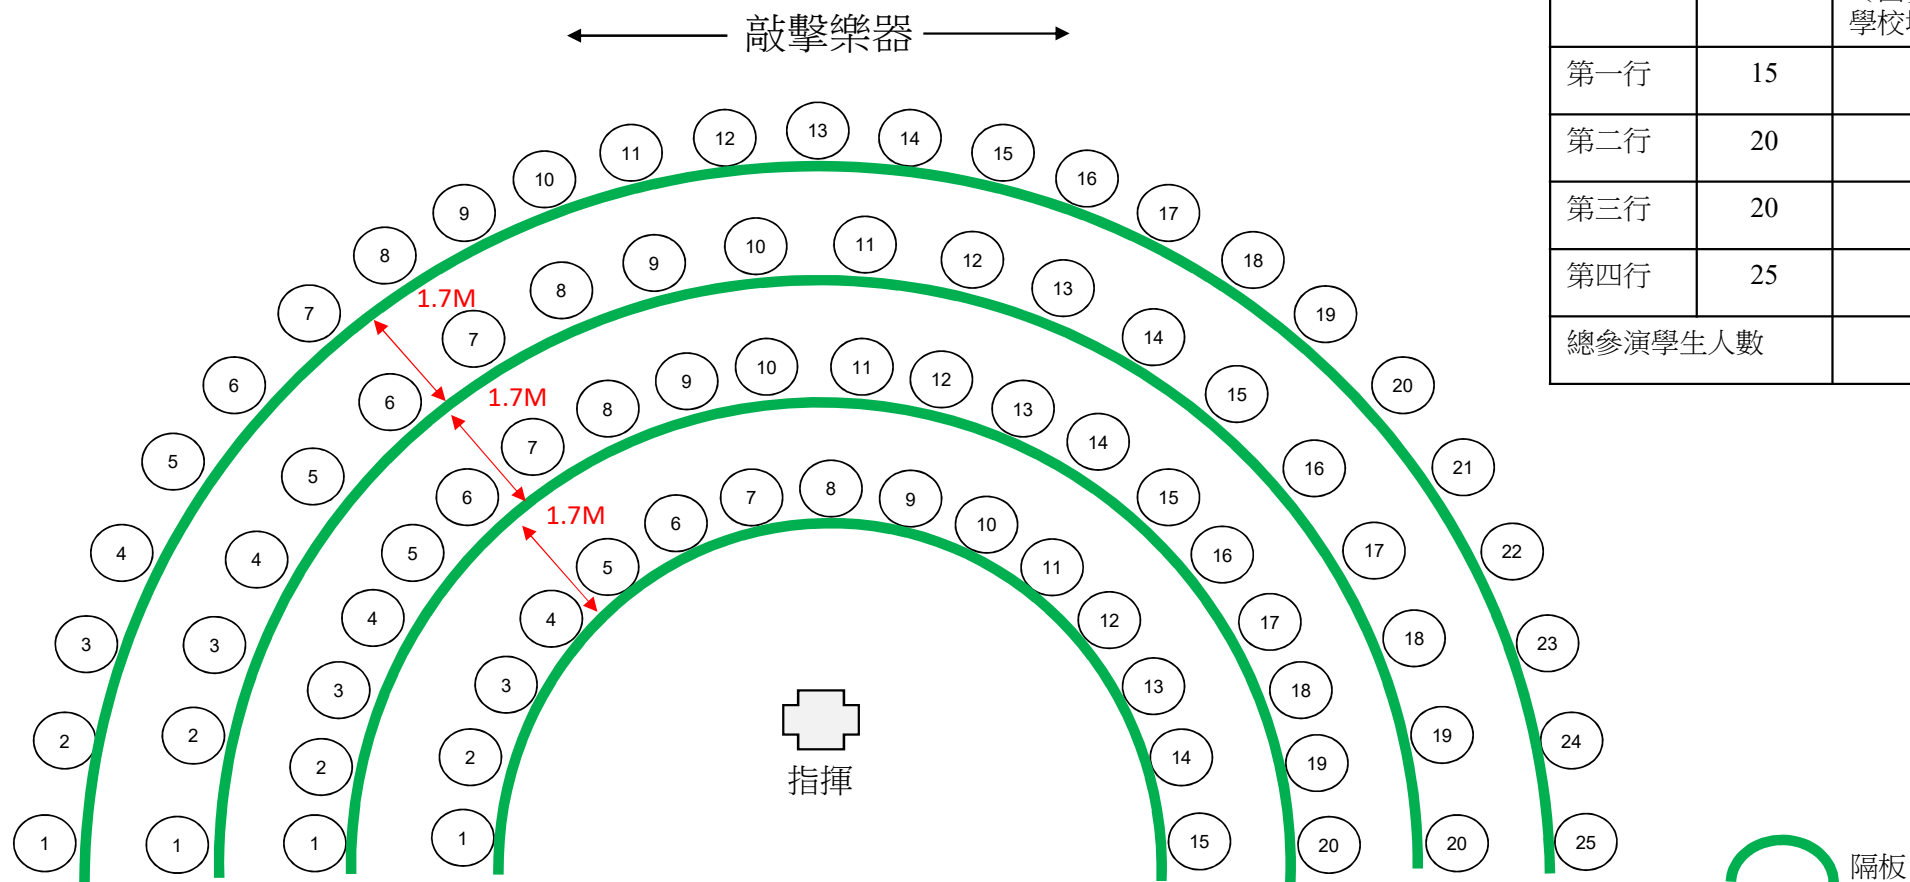

2022香港青年音樂匯演 – 管樂團匯演 舞台擺設圖

註:

1. 參演隊伍必須在指定區域演奏，每行最多坐位上限按圖示，樂手彼此不應面對面對坐 (吹管區域每行約1.7米深);
2. 台上演出者盡可能與身旁所有人保持至少1.5米距離;及
3. 參演隊伍及其工作人員**不可移動**舞台上預設的樂師椅及隔板等設備