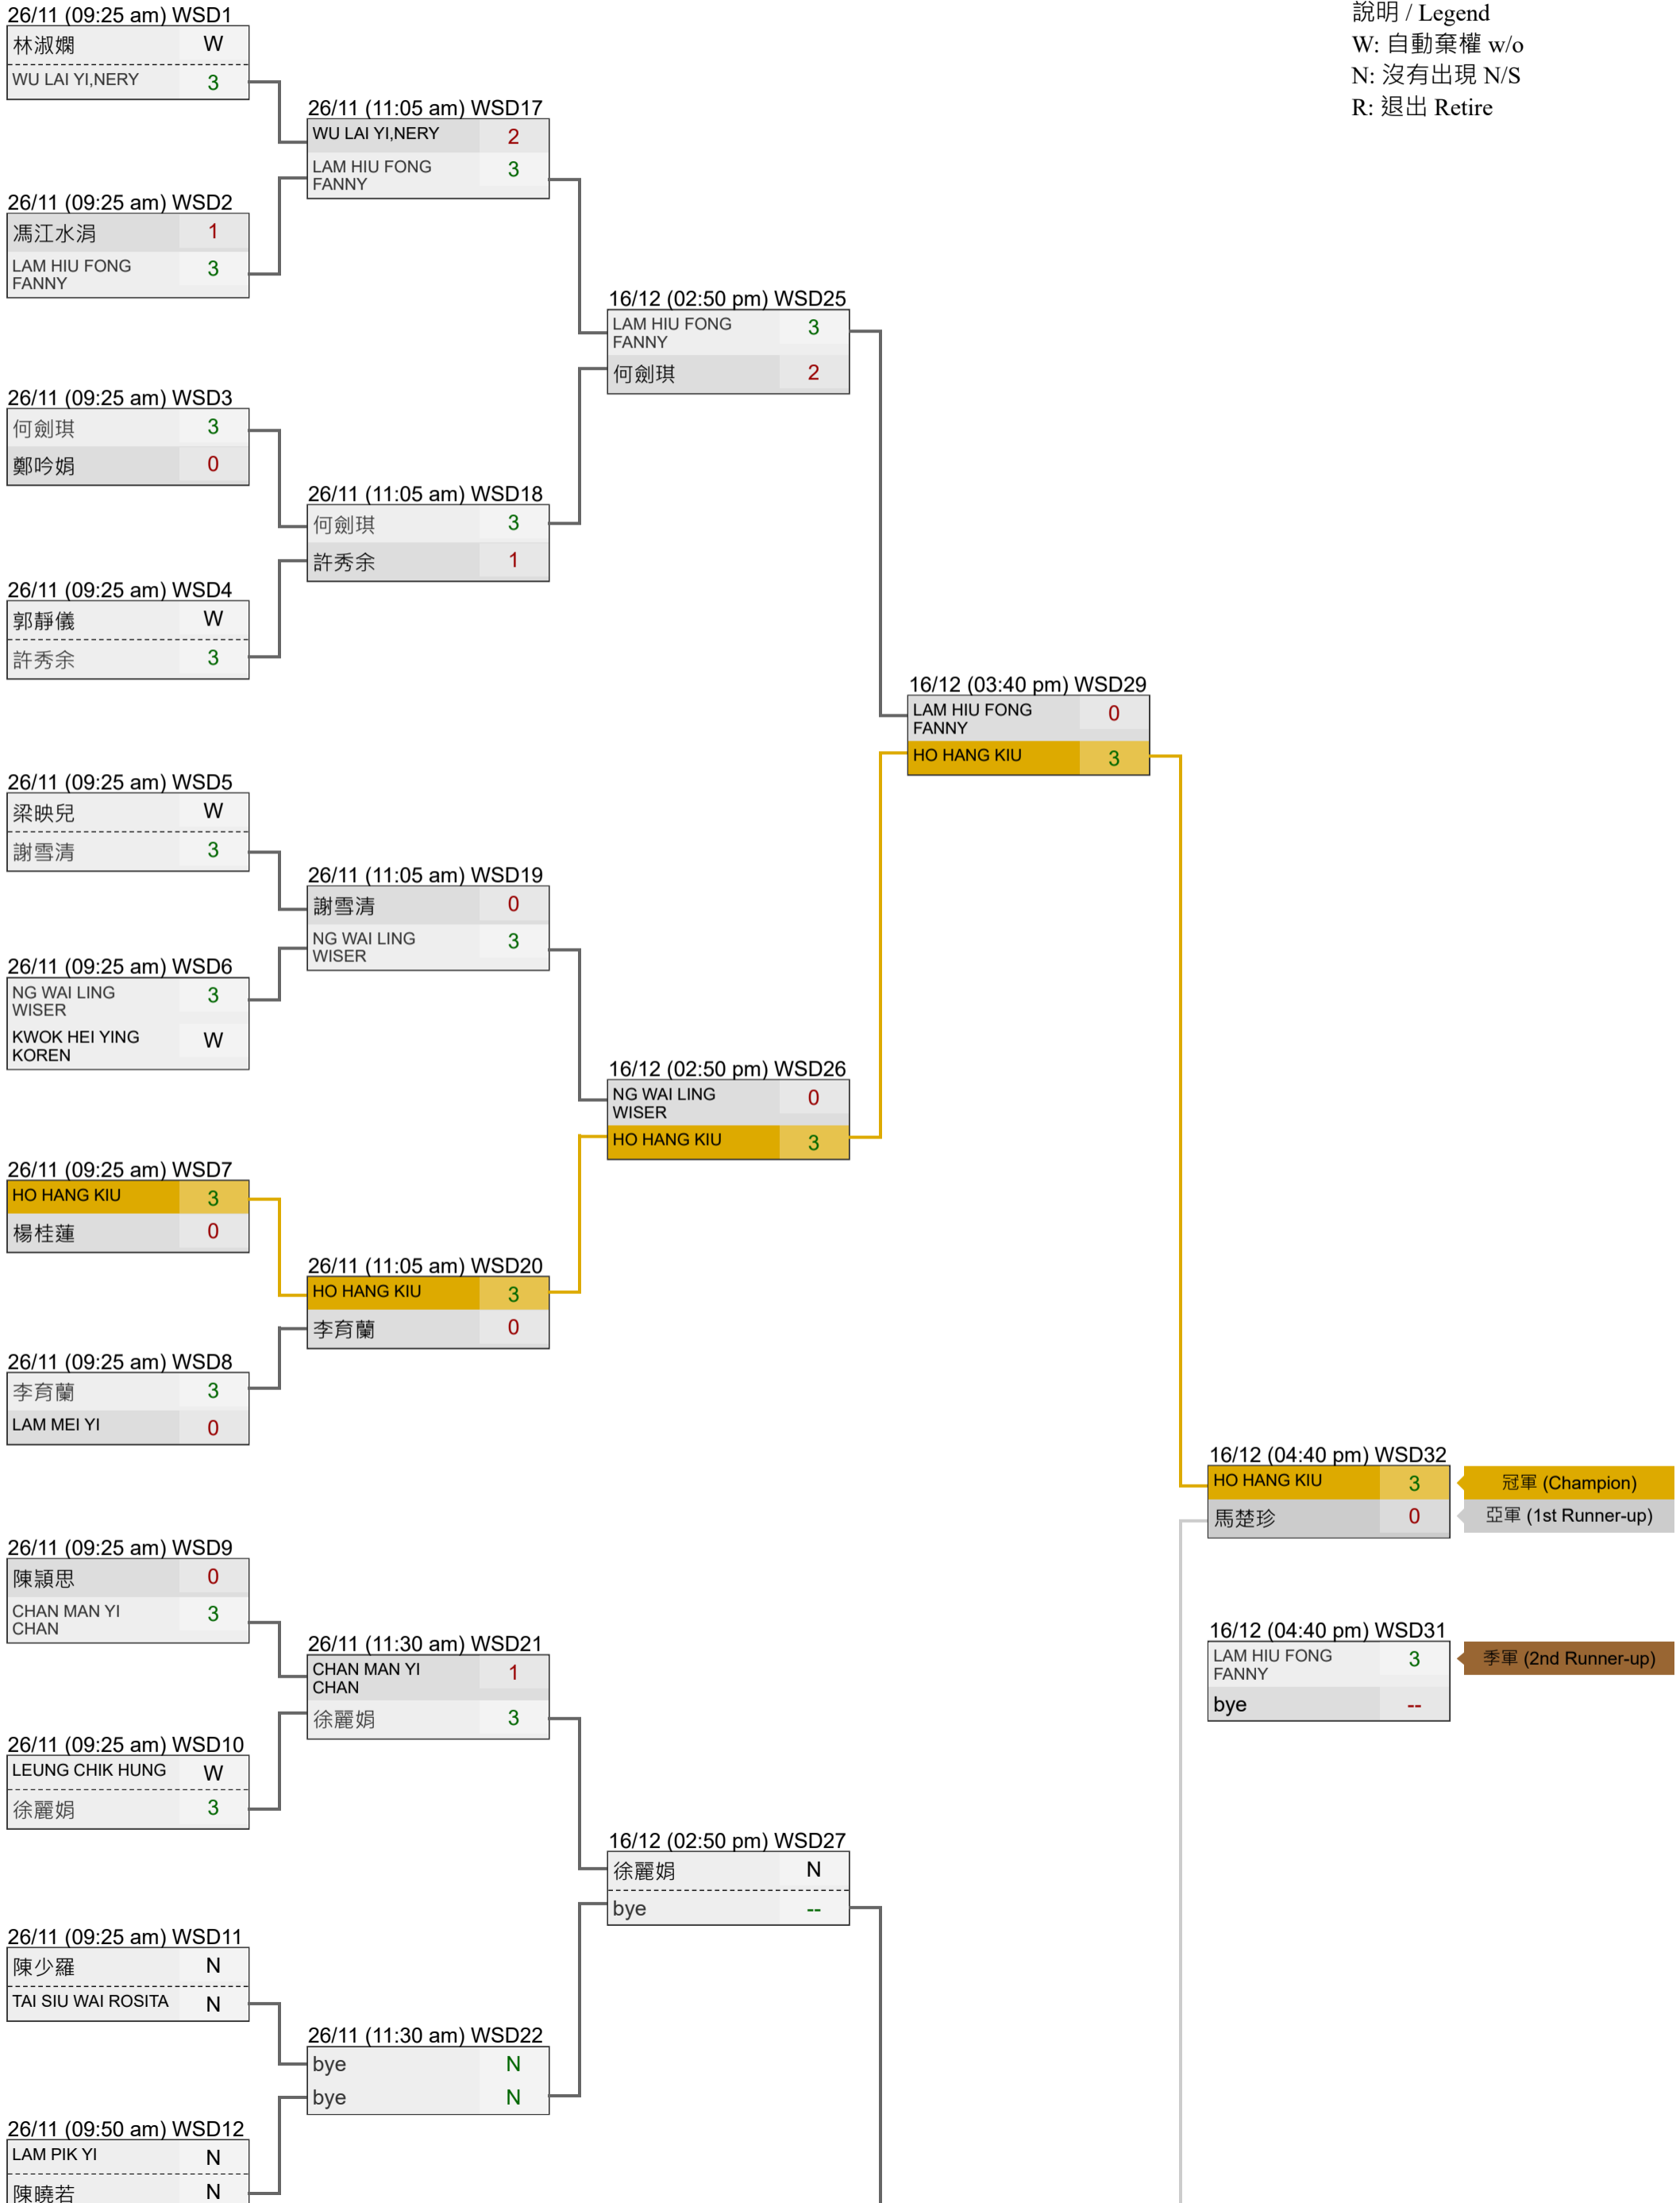

日期 / Date	地點 / Venue
26/11/2023	歌和老街壁球及乒乓球中心
16/12/2023	歌和老街壁球及乒乓球中心

更新於2023年12月21日  
Updated on 21 Dec 2023

說明 / Legend  
W: 自動棄權 w/o  
N: 沒有出現 N/S  
R: 退出 Retire

26/11 (09:50 am) WSD13

馬楚珍	3
周香權	W

26/11 (09:50 am) WSD14

梁月芬	1
陸慧欣	3

26/11 (09:50 am) WSD15

林玲玲	3
WONG HIU WAN	0

26/11 (09:50 am) WSD16

馬倩梅	3
盧雪麗	0

26/11 (11:30 am) WSD23

馬楚珍	3
陸慧欣	0

26/11 (11:30 am) WSD24