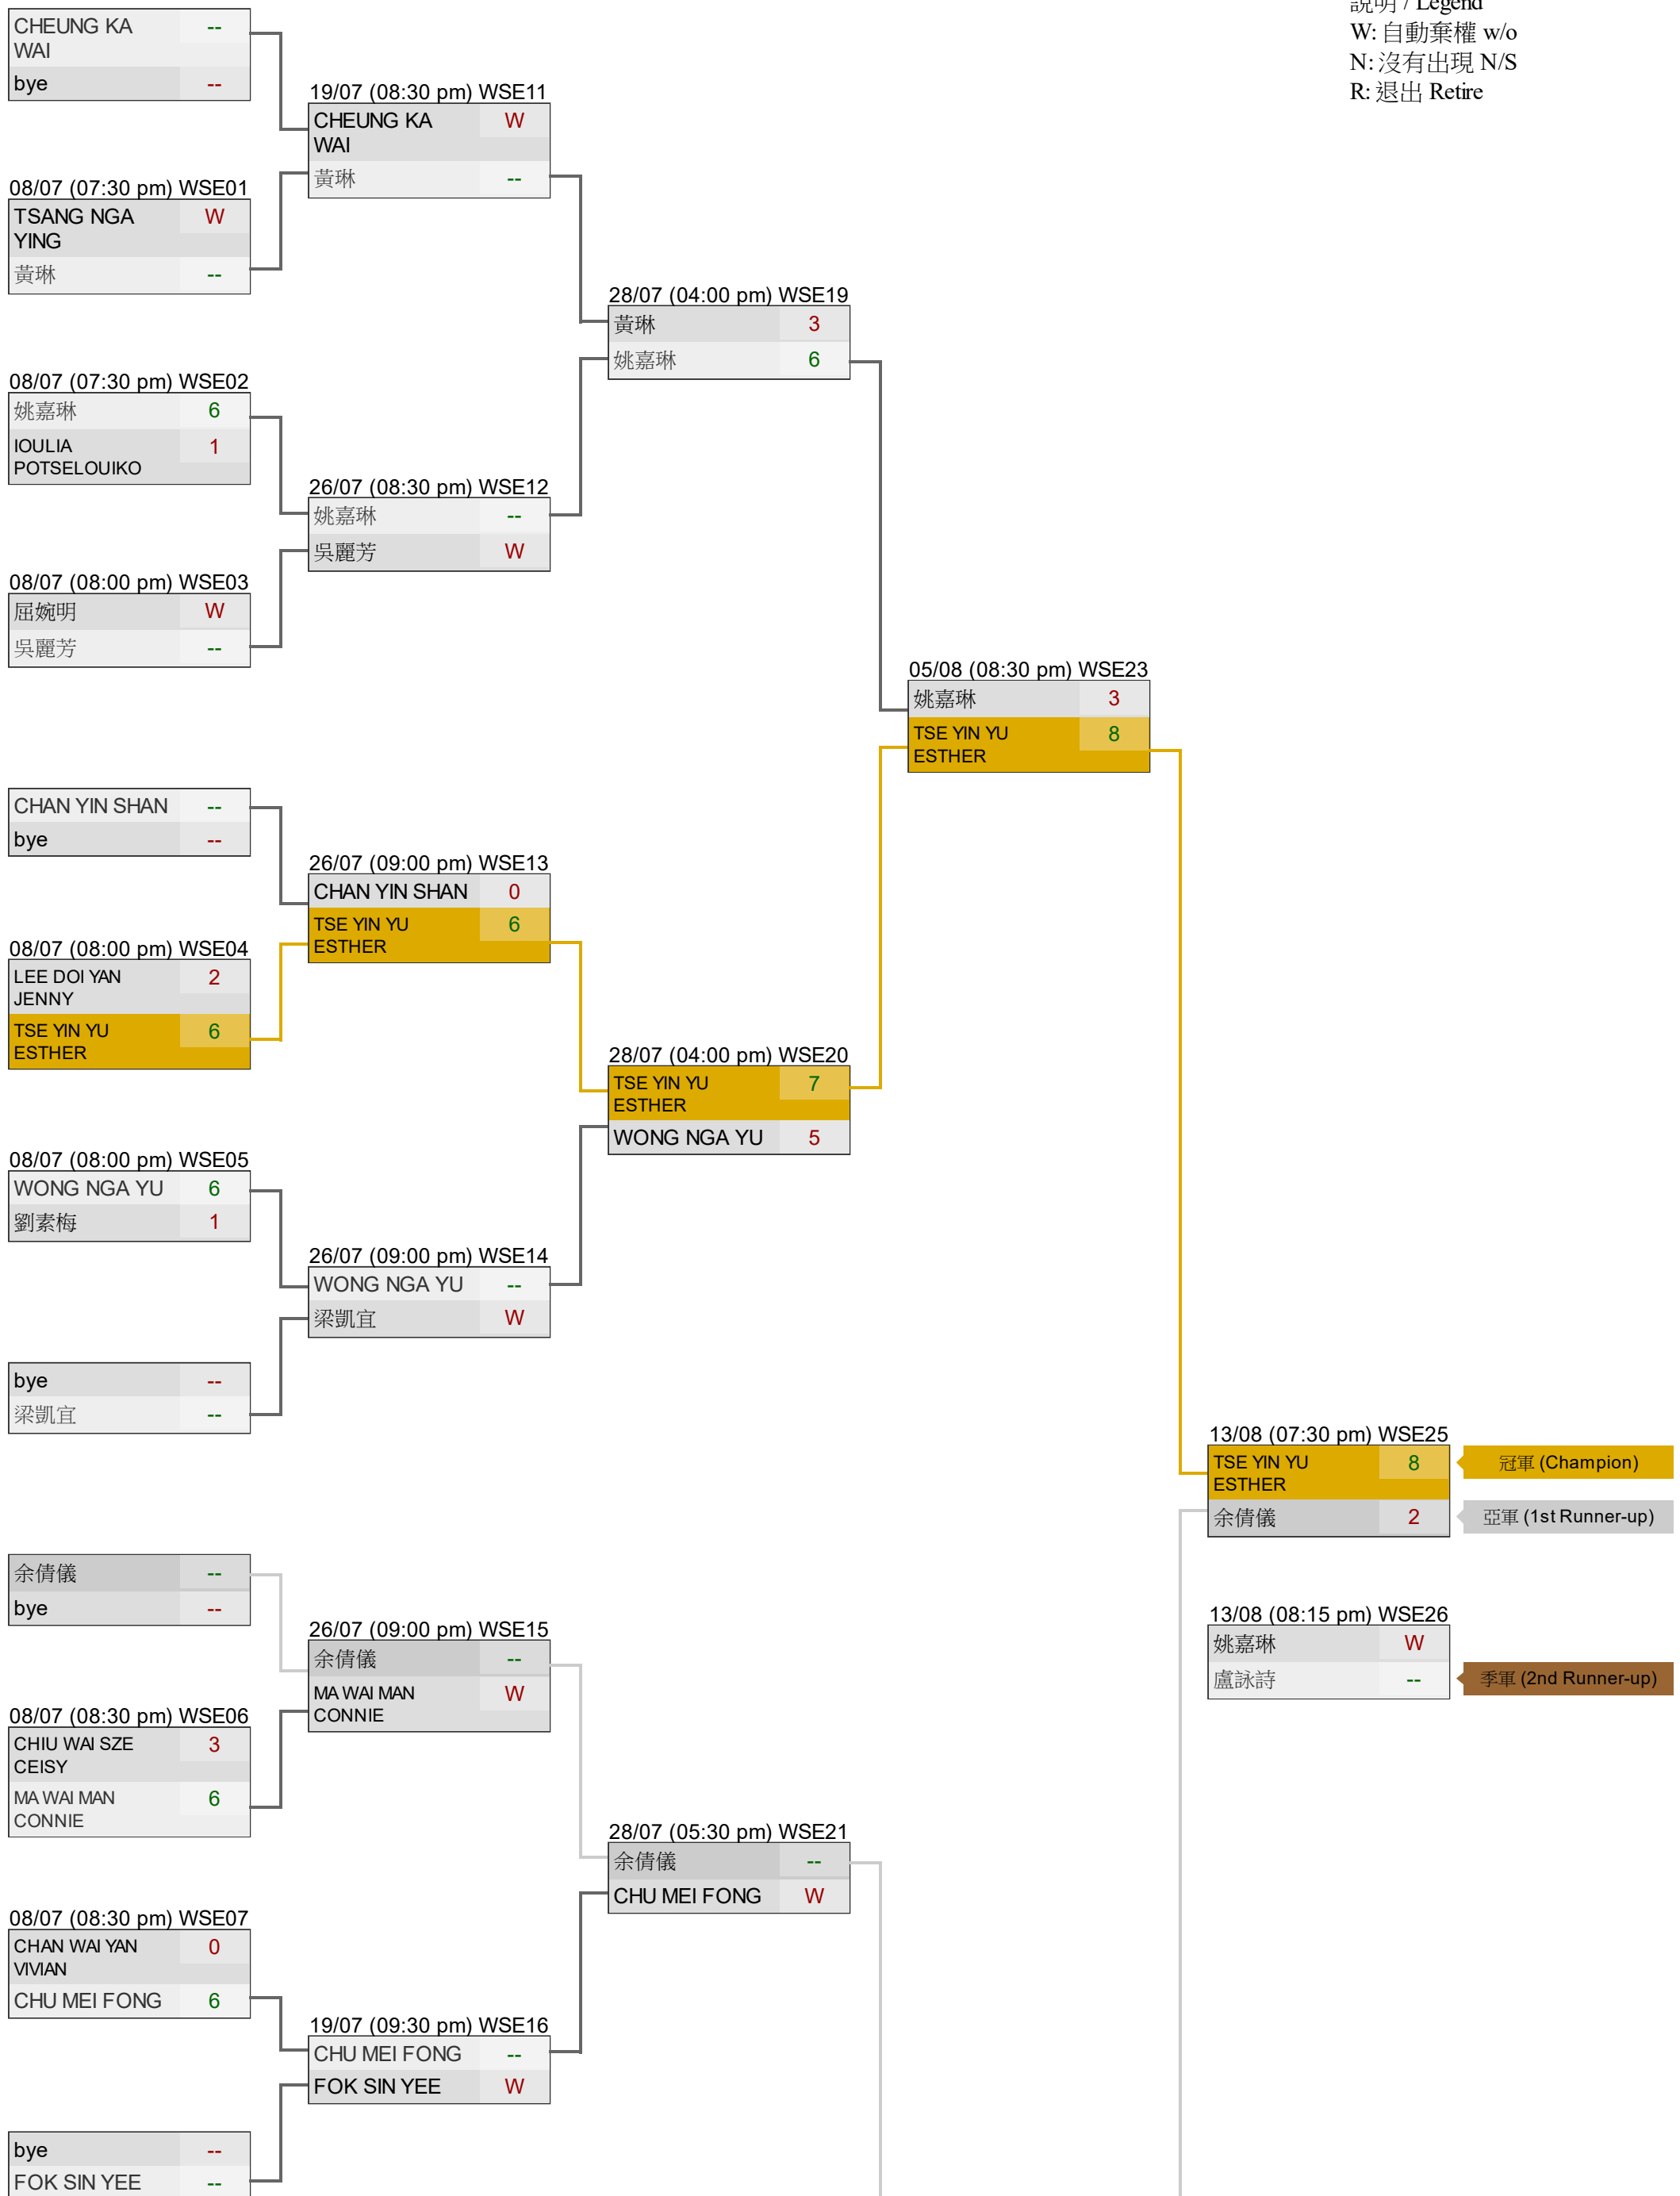

先進運動會 2018 - 網球比賽
Masters Games 2018 - Tennis Competition
女子單打戊組 (Women's Singles E Grade)

說明 / Legend

W: 自動棄權 w/o

N: 沒有出現 N/S

R: 退出 Retire

08/07 (08:30 pm) WSE08

呂瑞潔	W
盧詠詩	--

08/07 (09:00 pm) WSE09

陳纓虹	--
WONG SZE MEI	W

08/07 (09:00 pm) WSE10

李詠怡	--
何少鳳	W

bye

姚家馨	--
-----	----

19/07 (09:30 pm) WSE17

盧詠詩	6
陳纓虹	2

26/07 (09:30 pm) WSE18