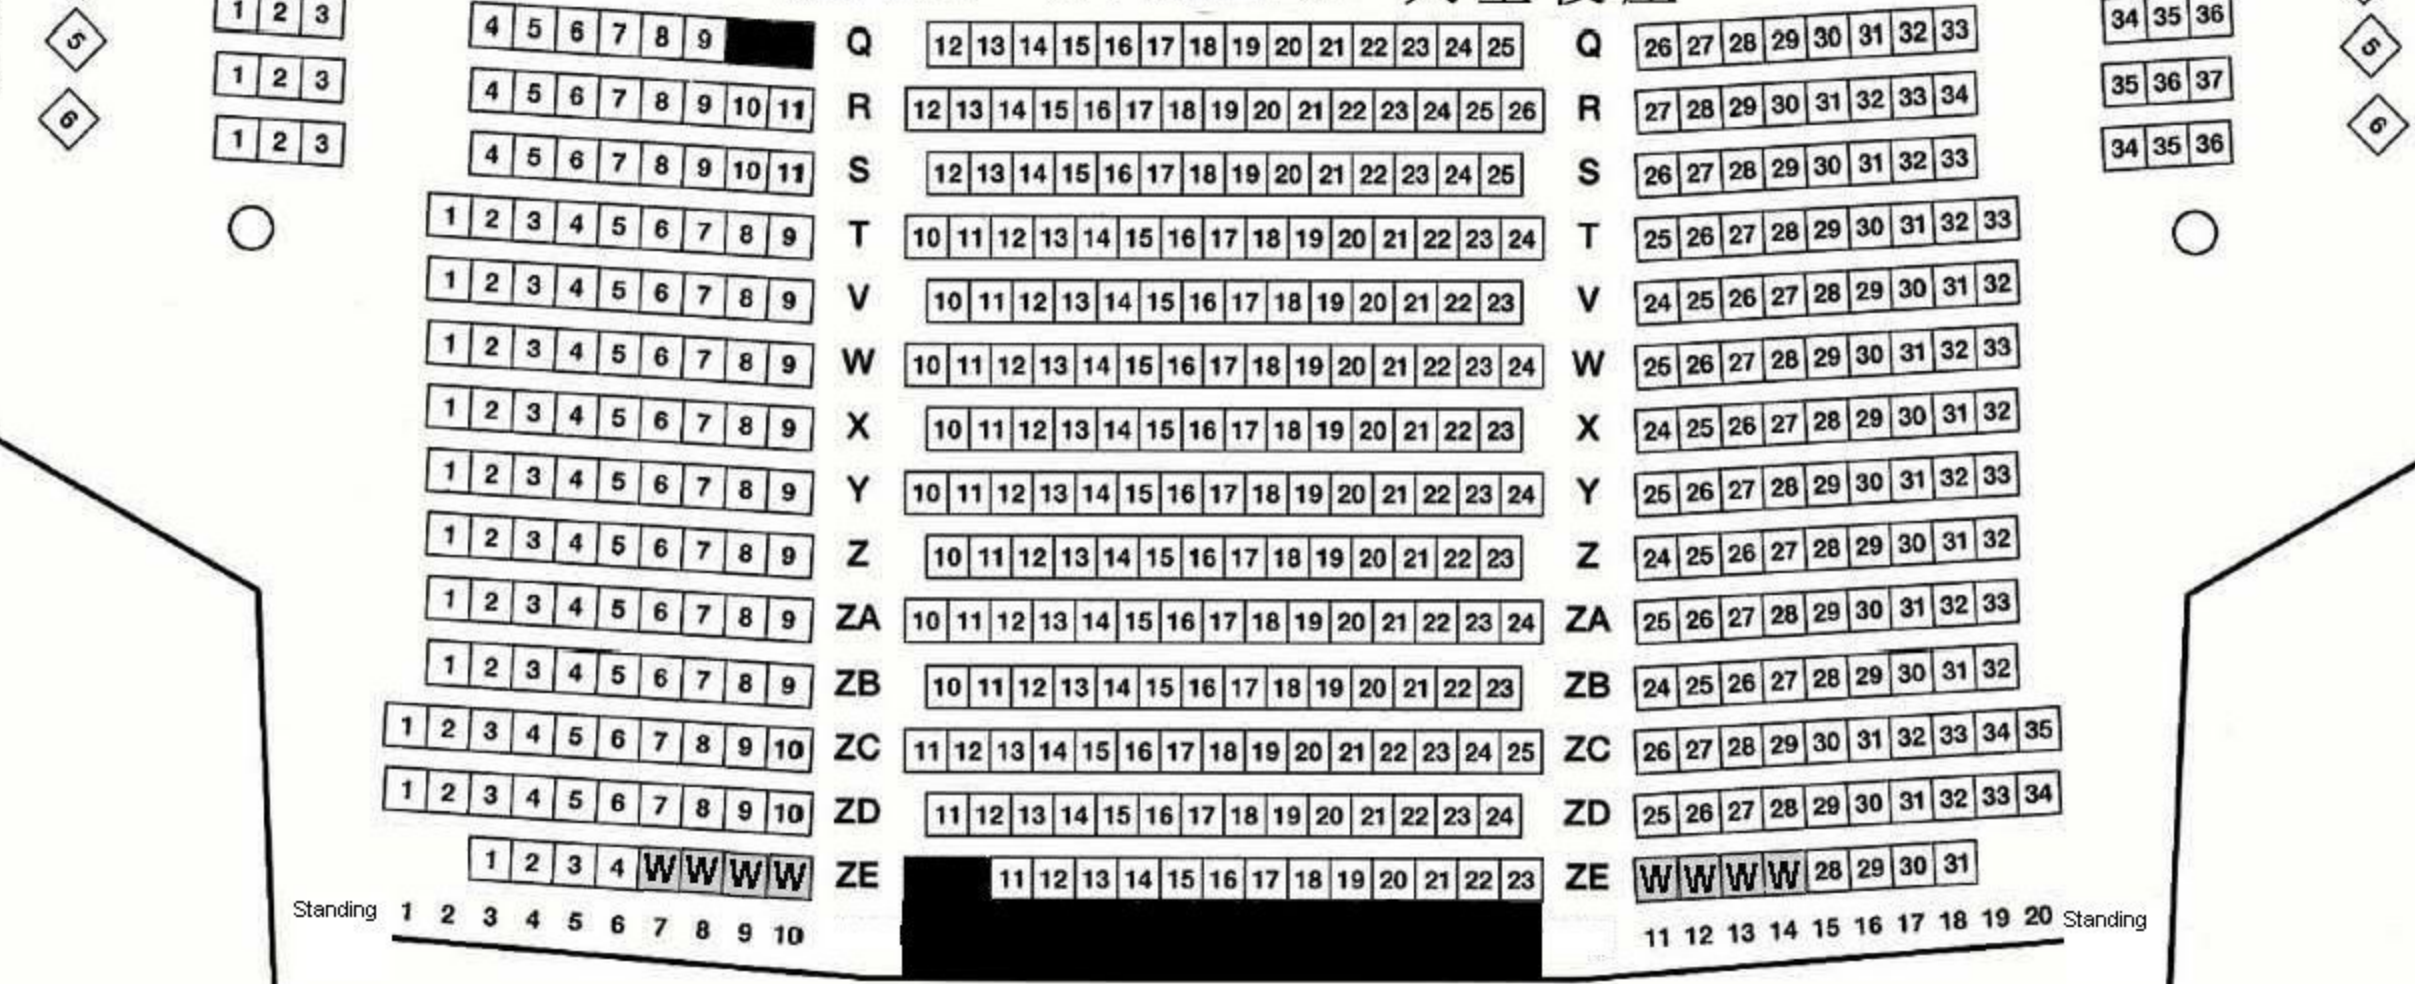

香港大會堂 CITY HALL

音樂廳 CONCERT HALL

舞台 STAGE

FRONT STALLS 大堂前座

REAR STALLS 大堂後座

BALCONY 樓座

座位總數 Total no. of seats
 大堂前座 Front Stall : 578
 大堂後座 Rear Stall : 465
 樓座 Balcony : 387
 總數 Total : 1430

W 適合坐輪椅者的座位
 Seats suitable for audience on wheel chairs