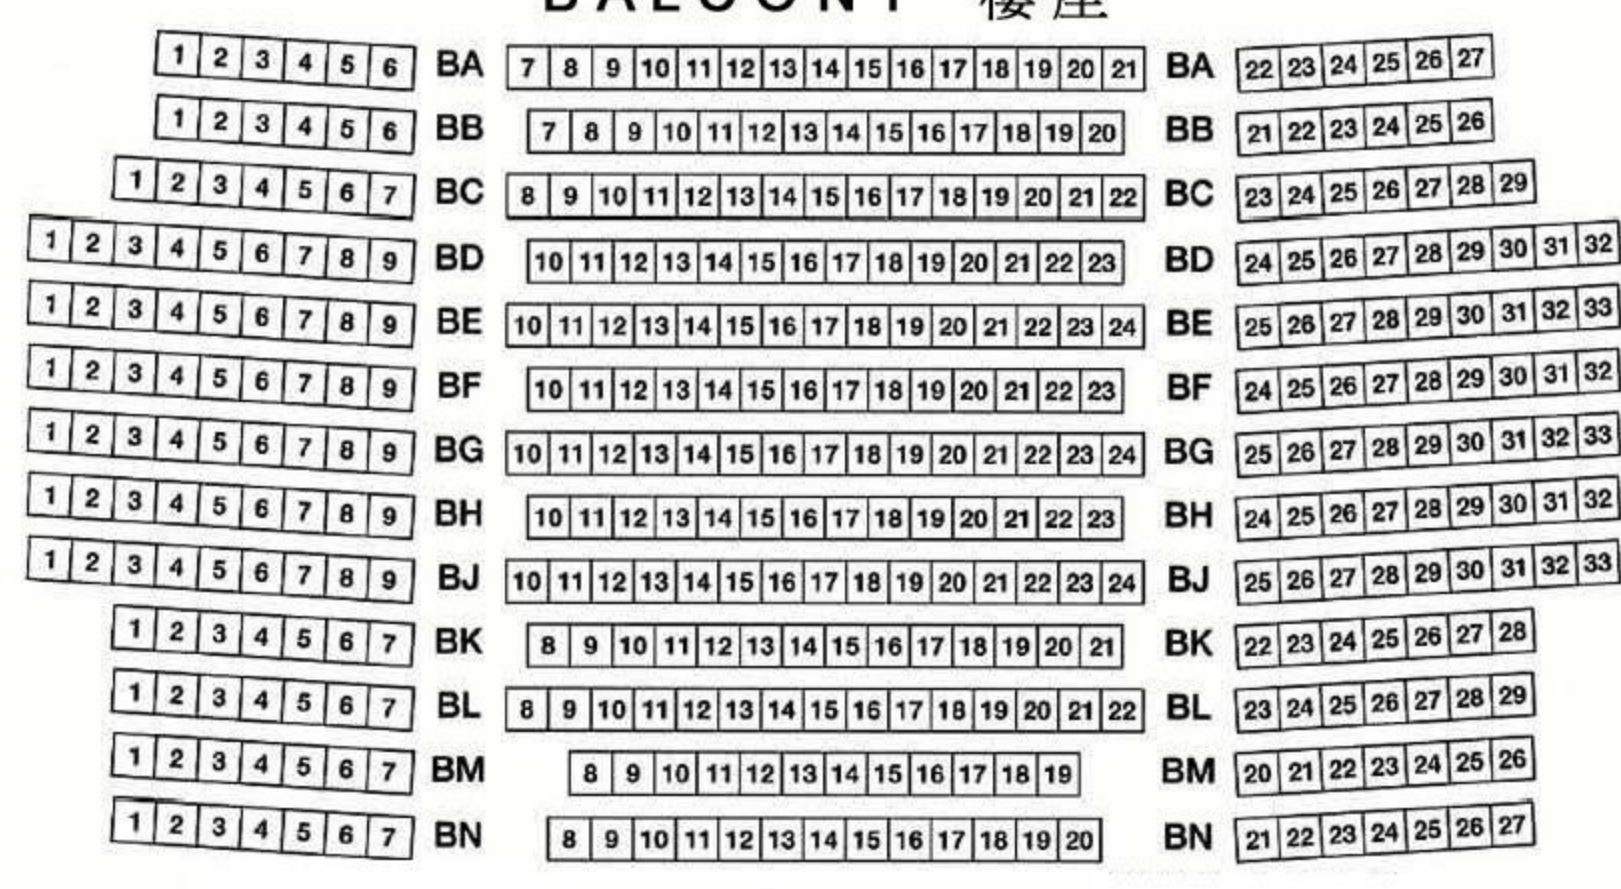

香港大會堂 CITY HALL

音樂廳 CONCERT HALL

舞台 STAGE

FRONT STALLS 大堂前座

REAR STALLS 大堂後座

BALCONY 樓座

座位總數 Total no. of seats
 大堂前座 Front Stall : 578
 大堂後座 Rear Stall : 465
 樓座 Balcony : 387
 總數 Total : 1430

W 適合坐輪椅者的座位
 Seats suitable for audience on wheel chairs