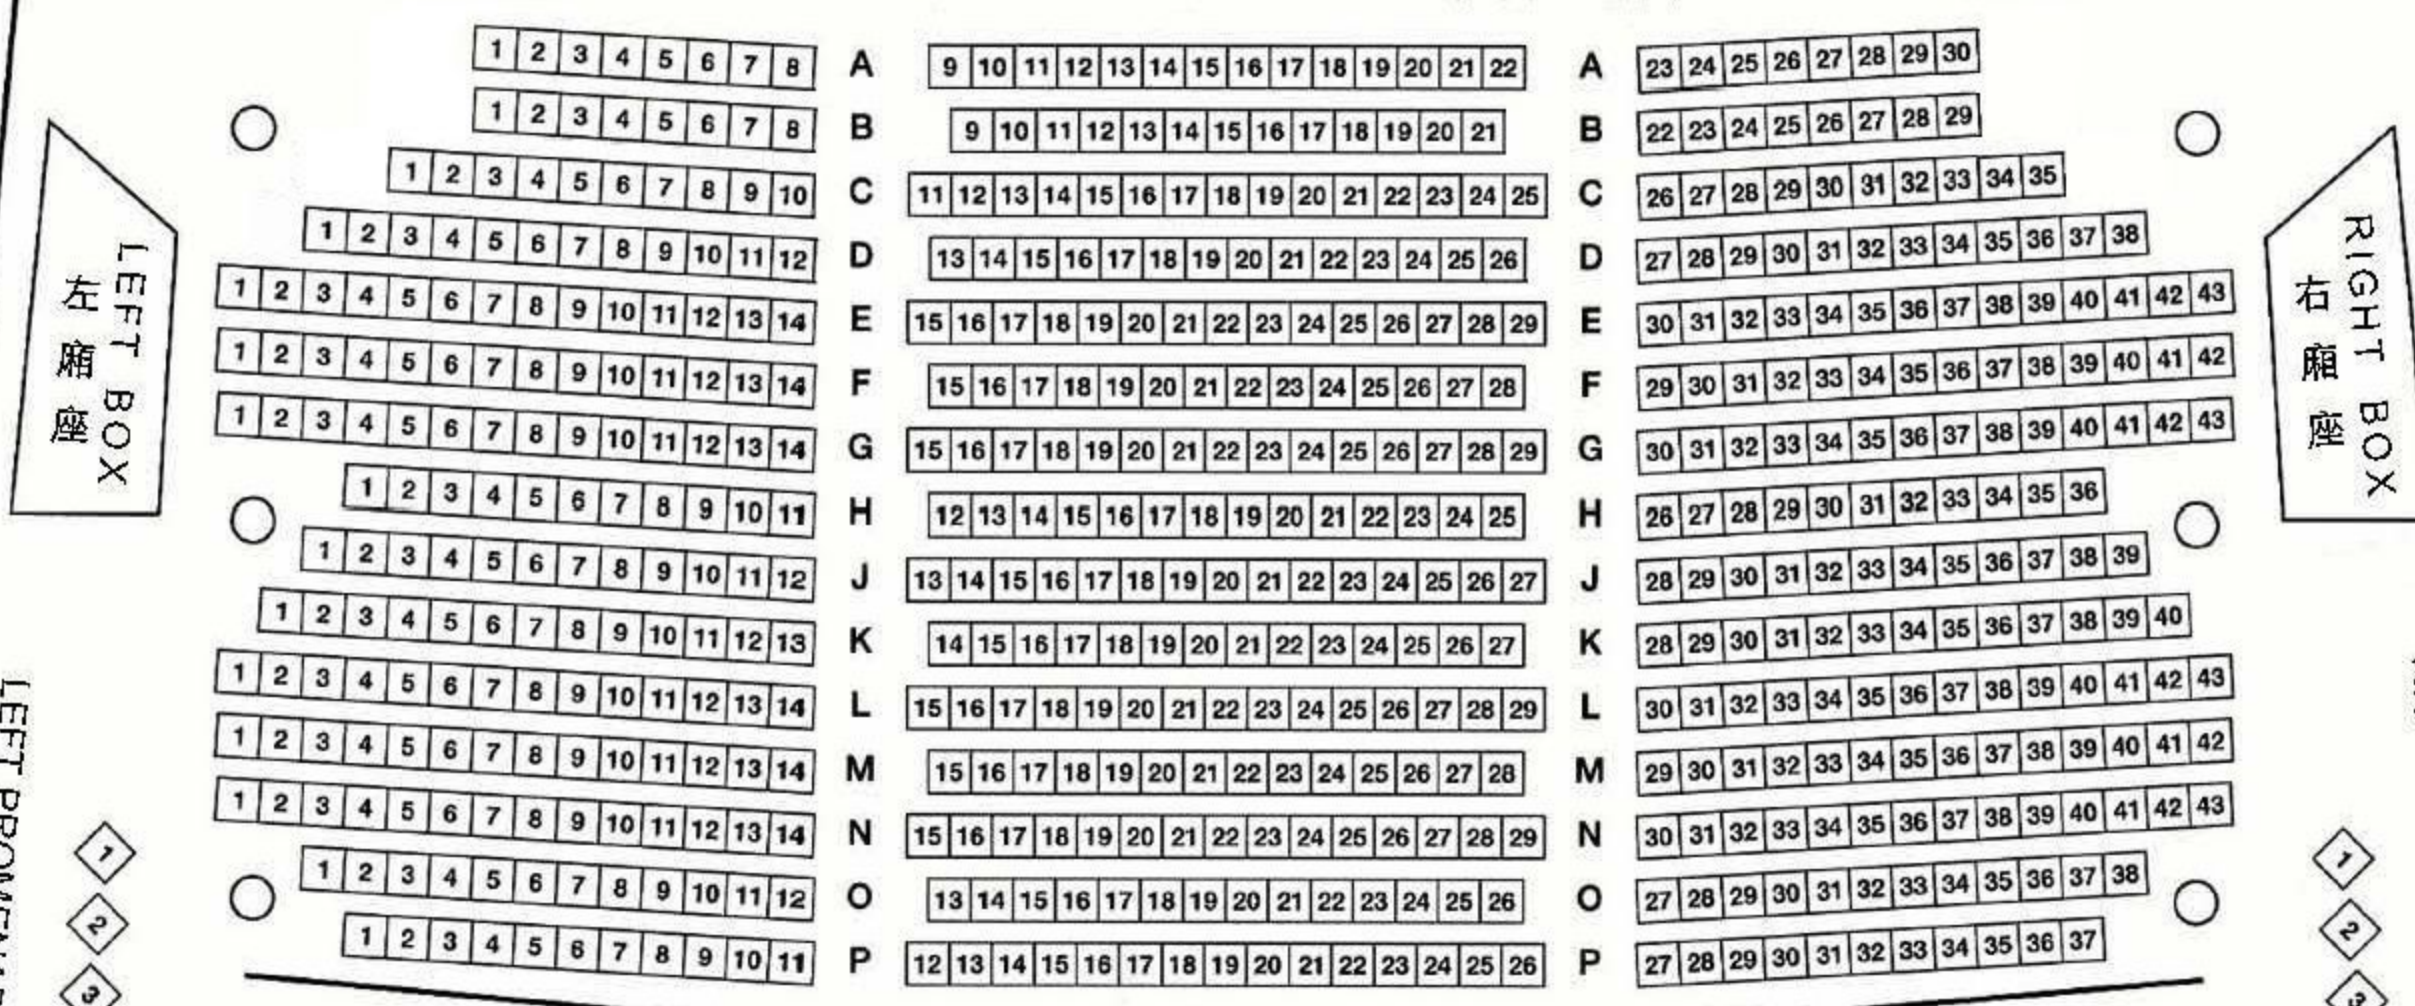

香港大會堂 CITY HALL

音樂廳 CONCERT HALL

舞台 STAGE

FRONT STALLS 大堂前座

REAR STALLS 大堂後座

BALCONY 樓座

座位總數 Total no. of seats
 大堂前座 Front Stall : 578
 大堂後座 Rear Stall : 465
 樓座 Balcony : 387
 總數 Total : 1430

W 適合坐輪椅者的座位
 Seats suitable for audience on wheel chairs