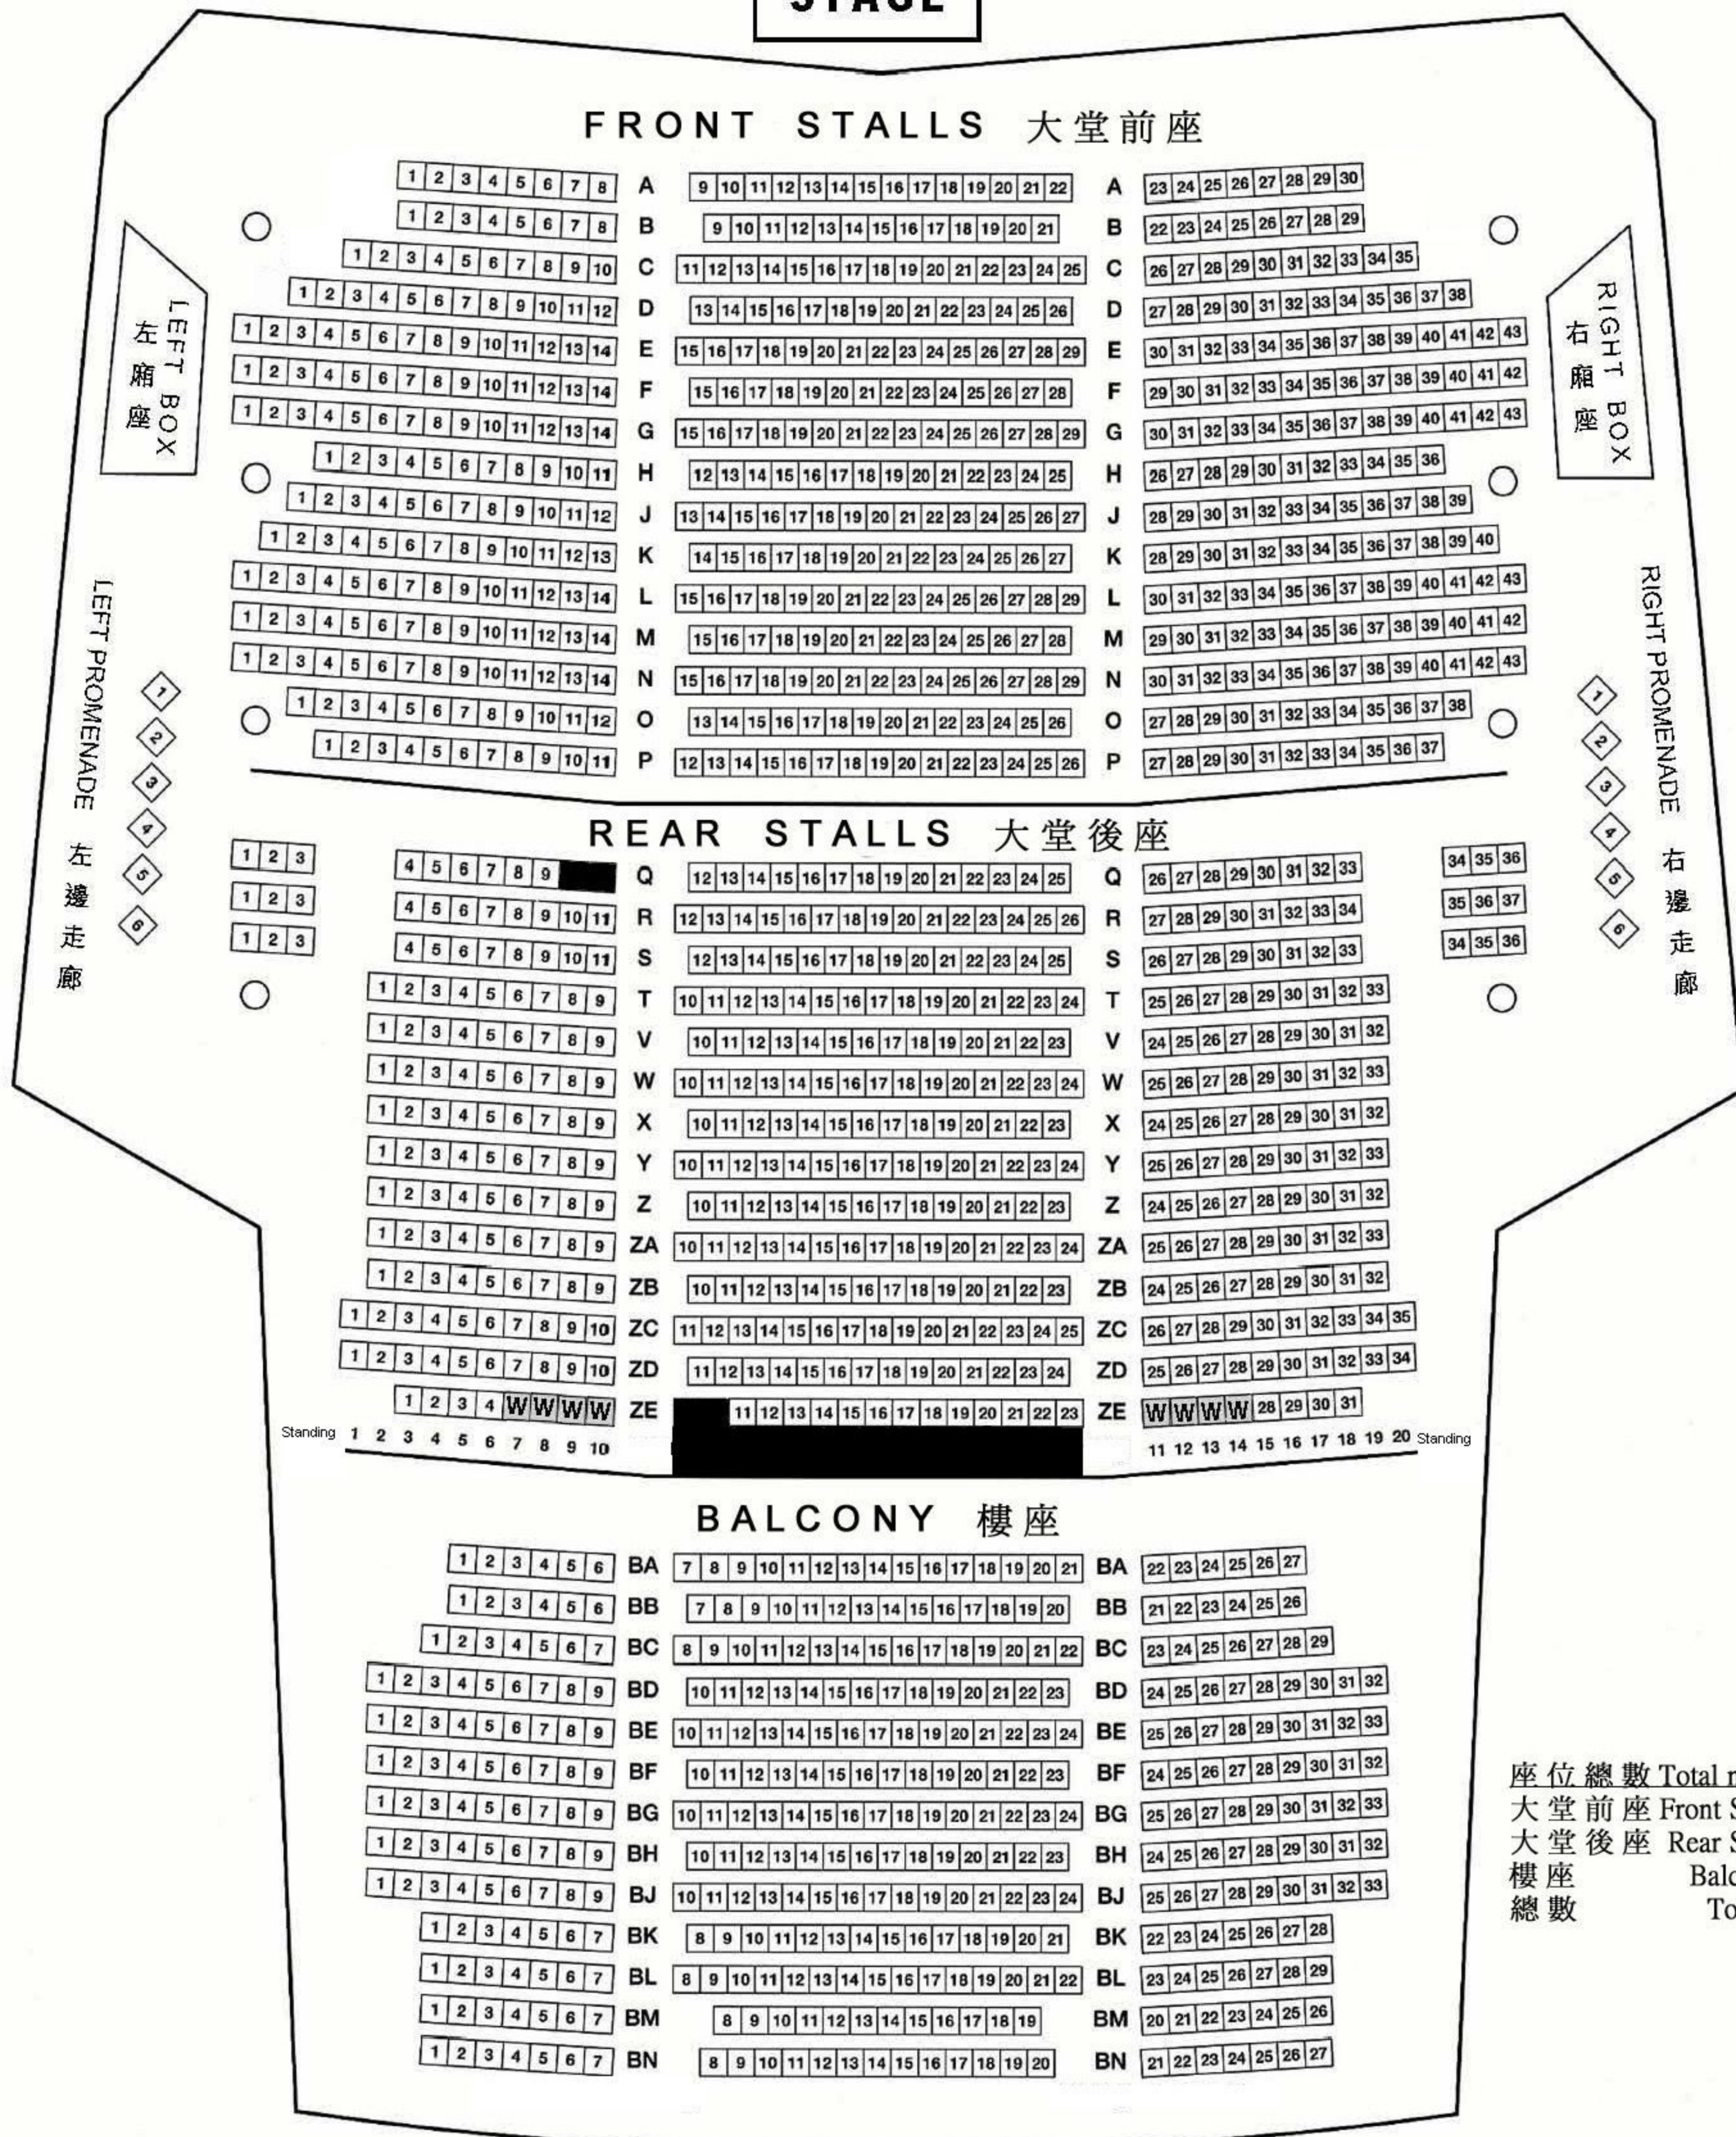

香港大會堂 CITY HALL

音樂廳 CONCERT HALL

舞台 STAGE

座位總數 Total no. of seats
 大堂前座 Front Stall : 578
 大堂後座 Rear Stall : 465
 樓座 Balcony : 387
 總數 Total : 1430

W 適合坐輪椅者的座位
 Seats suitable for audience on wheel chairs

適用於2019年12月23日或以後舉行的活動
 Applicable to events held on or after 23 Dec 2019