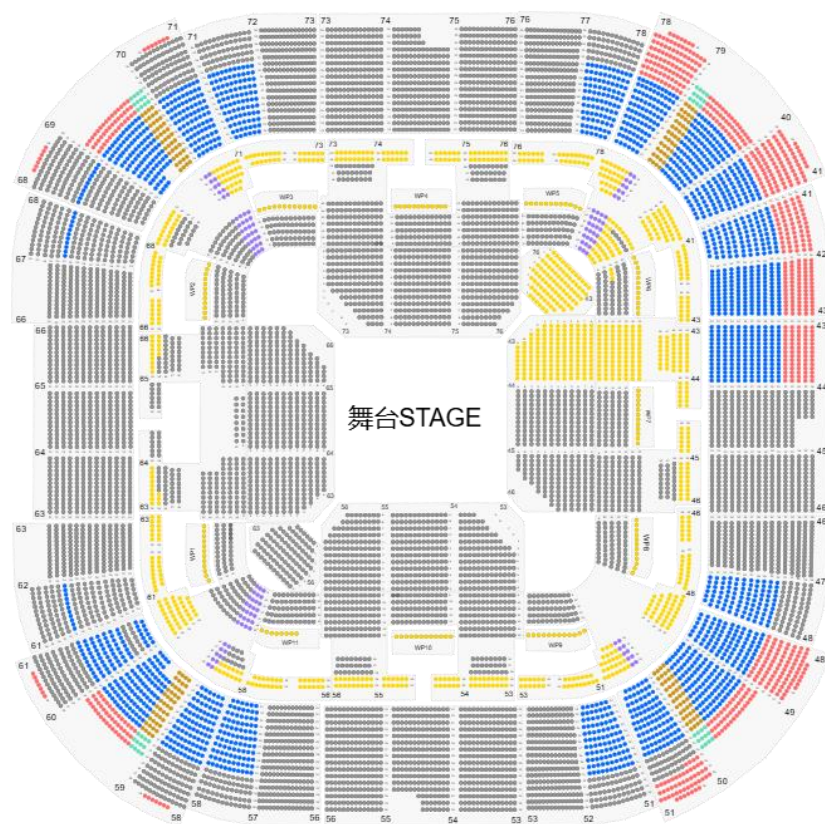

以下座位表只作參考之用。可供發售的門票、座位編排及容納觀眾的數目可能因應主辦機構的指示而有所更改。

**門票之區段描述:**

 <b>A</b>	<b>\$1280</b>	 <b>B</b>	<b>\$980</b>
 <b>C</b>	<b>\$680</b>	 <b>A (視線受阻)</b>	<b>\$1280</b>
 <b>B (視線受阻)</b>	<b>\$1280</b>	 <b>C (視線受阻)</b>	<b>\$1280</b>
 <b>主辦機構預留</b>			