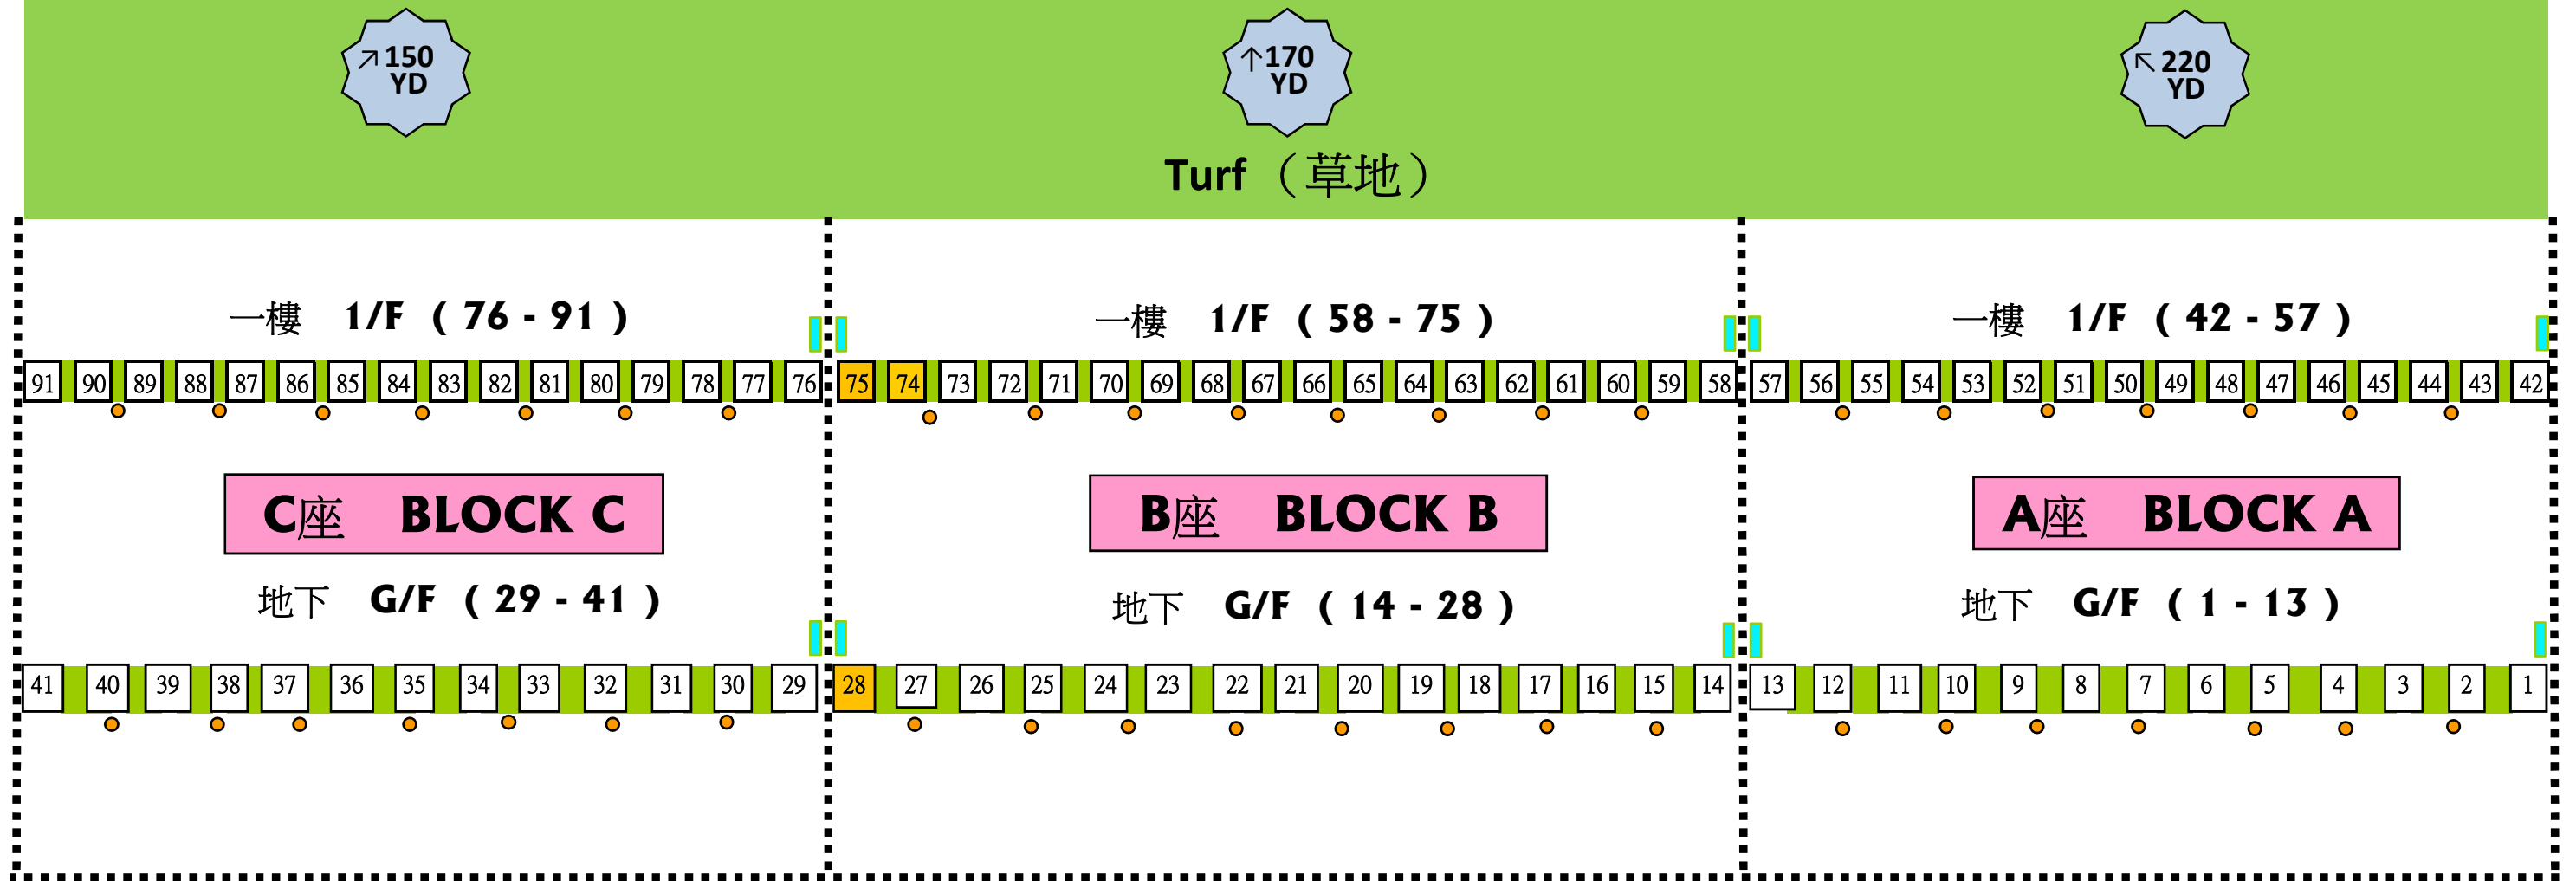

屯門康樂體育中心發球練習場

Tuen Mun Recreation and Sports Centre Driving Range

圖例 Legend

- 左 Left # 28, 74, 75
- 鏡 Mirror # 1, 13, 14, 28, 29, 42, 57, 58, 75, 76
- 柱 Column

距離 Distance

- A座 Block A 220碼 (Yard)
- B座 Block B 170碼 (Yard)
- C座 Block C 150碼 (Yard)

發球道沒有風扇 Driving Bay Without Fan

	地下 G/F	一樓 1/F
A座 Block A	N/A	# 42, 49, 50, 57
B座 Block B	N/A	# 58, 65, 66, 75
C座 Block C	# 41	# 76, 83, 84, 91