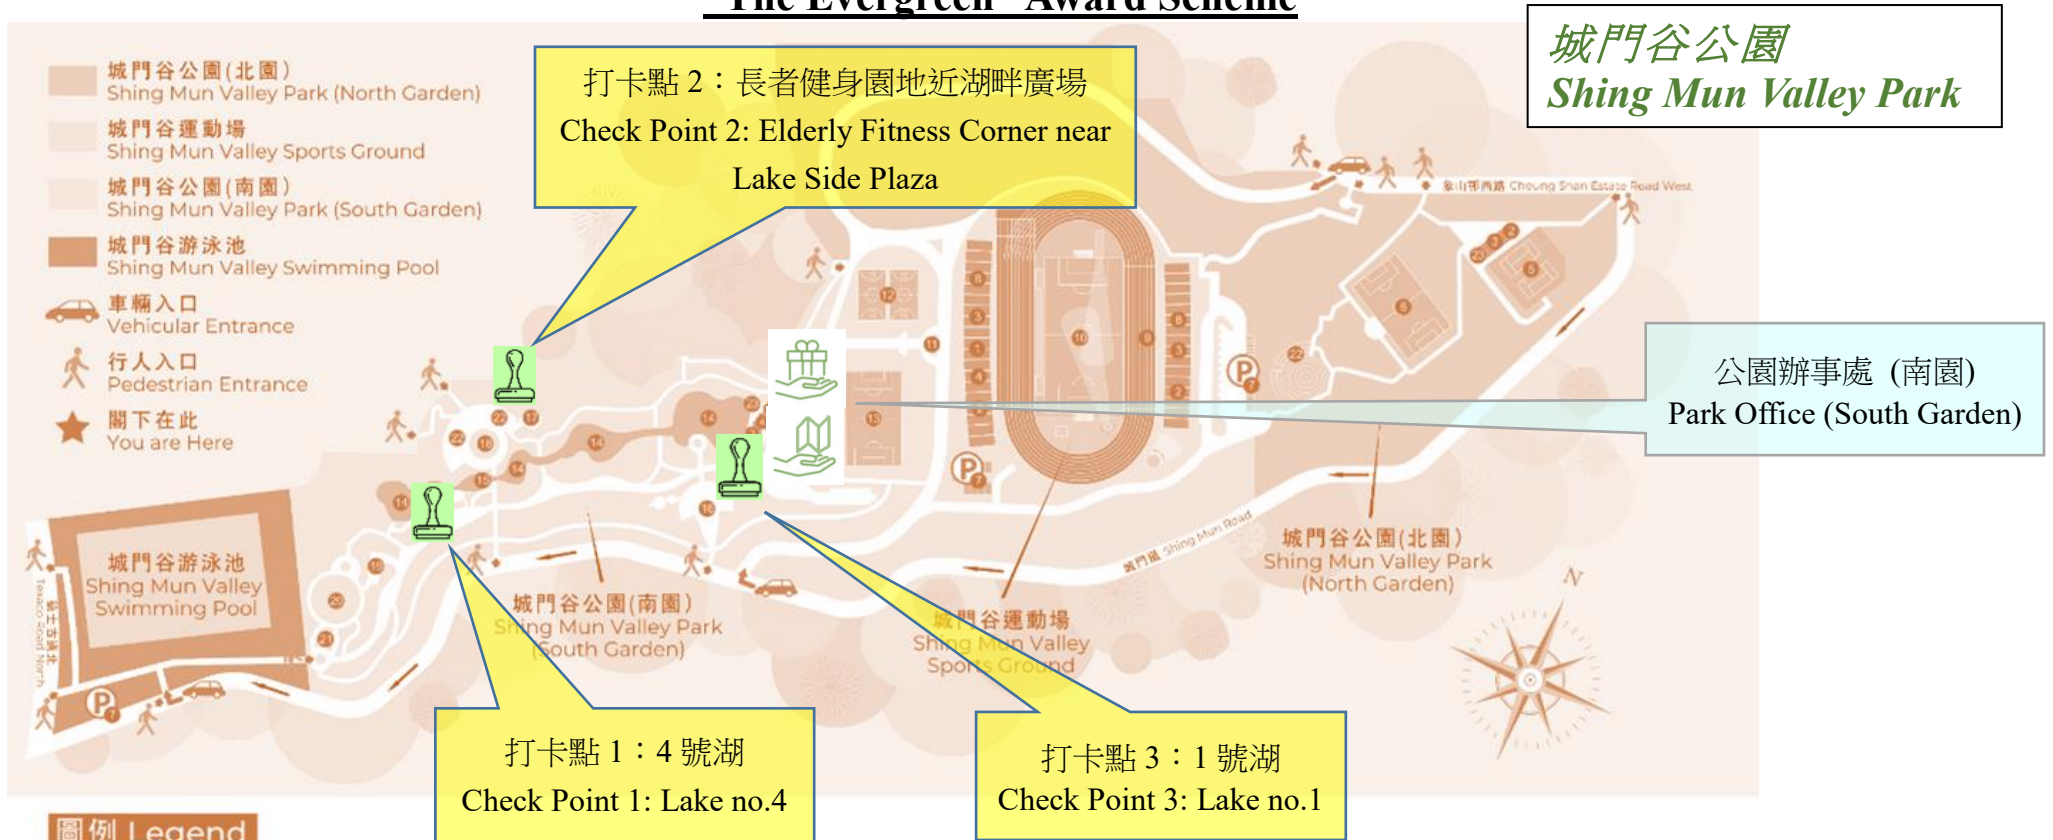

「活力萬年青」獎勵計劃 “The Evergreen” Award Scheme

圖例 Legend

- | | | | | | |
|---|--------------------------------------|--|--|------------------------------|--|
| 1 辦事處
Office | 2 廁所及更衣室
Toilets & Changing Rooms | 3 救心機
AED | 4 救傷室
First Aid Room | 5 網球場
Tennis Courts | 6 五人硬地足球場兼射箭場
5-a-side Hard-surface Soccer Pitch / Archery Practice Range |
| 7 停車場
Car Park | 8 有蓋看台
Covered Spectator Stands | 9 全天候八線四百米跑道
8-lane All-weather 400 Meter Running Track | 10 十一人天然草地足球場
11-a-side Natural Turf Soccer Pitch | 11 瞭望台
Look Out Area | 12 兩個硬地籃球場兼排球場
Two Hard-surface Basketball / Volleyball Courts |
| 13 七人硬地足球場兼手球場
7-a-side Hard-surface Soccer Pitch / Handball Court | 14 水景
Water Feature | 15 噴霧水景
Mist System | 16 圓環廣場
Circle Plaza | 17 廁所
Toilets | 18 湖畔廣場
Lake Side Plaza |
| 19 泵房
Pump Room | 20 玫瑰園
Rose Garden | 21 噴泉廣場
Fountain Plaza | 22 兒童遊樂場
Children's Playground | 23 自動販賣機
Vending Machines | |

 打卡點
Check Point

 索取「遊園記錄卡」地點
“Park Visit Record Card” Collection Location

 禮品換領地點
Gift Redemption Location

註： 禮品由 2024 年 4 月 2 日起可供換領，詳情請參閱有關網站。
Note: Gifts are available for redemption starting from 2 April 2024. For details, please visit the relevant website.