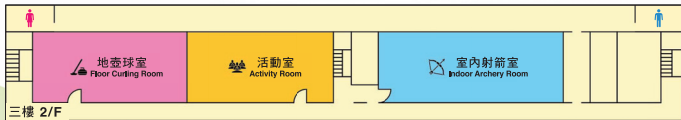

三樓 2nd Floor

二樓 1st Floor

地下 Ground Floor

- 康樂館 (第10座) Recreation Centre (Block 10)**
- 地下 G/F**
 - 服務台 Service Counter
 - 接待室 Reception Room
 - 籃球機及氣墊球室 Basketball Machine & Air Hockey Room
 - 電視室 TV Room
 - 室內運動攀登室 Indoor Sports Climbing Room
 - 手工藝室 Arts & Handicrafts Room
 - 兒童氣墊球及小型桌球室 Children's Air Hockey & Snooker Room
 - 舞蹈室 Dance Room
- 三樓 3/F**
 - 乒乓球室 Table Tennis Room
 - 美式桌球室 American Pool Room
 - 室內門球室 Indoor Gateball Room
 - 康樂棋區 Chinese Billiard Area
- 四樓 4/F**
 - 地壘球室 Floor Curling Room
 - 活動室 Activity Room
 - 室內射箭室 Indoor Archery Room