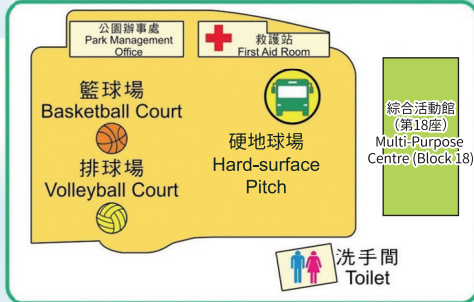

免費穿梭巴士服務及營地指南

穿梭巴士站上落客點位置圖

鯉魚門公園於下列時間提供免費穿梭巴士服務，接載營友往返筲箕灣港鐵站：

星期一至日及公眾假期

✳ 筲箕灣港鐵站開
(東喜道與望隆街交界郵政署及康文署專用車位，近港鐵站A1或B1出口)

9:30 10:00 10:30 1:15 1:45 2:15 2:45 4:45

鯉魚門公園開
(硬地球場)

1:00 1:30 2:00 2:30 3:00 3:30 4:00 4:30

營友須自行安排往返本公園的交通。由本公園提供的免費穿梭巴士服務的服務時間/班次/路線/載客人數或會按實際情況調整，恕不另行通知。
座位有限，先到先得。如未能登車，請自費使用其他交通工具往返鯉魚門公園。
如有查詢，請於辦公時間(星期一至五：上午8時30分至下午5時；星期六：上午8時30分至中午12時，公眾假期除外)致電2568 7455，或於活動當日致電2568 7380與本公園職員聯絡。

十座康樂館 Block 10 Recreation Centre

三樓 2nd Floor

二樓 1st Floor

地下 Ground Floor

- 康樂館 (第10座) Recreation Centre (Block 10)**
- 地下 G/F**
 - 服務台 Service Counter
 - 接待室 Reception Room
 - 籃球機及氣墊球室 Basketball Machine & Air Hockey Room
 - 電視室 TV Room
 - 室內運動攀登室 Indoor Sports Climbing Room
 - 手工藝室 Arts & Handicrafts Room
 - 兒童氣墊球及小型桌球室 Children's Air Hockey & Snooker Room
 - 舞蹈室 Dance Room
- 三樓 3/F**
 - 乒乓球室 Table Tennis Room
 - 美式桌球室 American Pool Room
 - 室內門球室 Indoor Gateball Room
 - 康樂棋區 Chinese Billiard Area
- 四樓 4/F**
 - 地壘球室 Floor Curling Room
 - 活動室 Activity Room
 - 室內射箭室 Indoor Archery Room