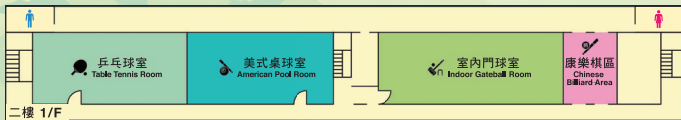

免費穿梭巴士服務及營地指南

穿梭巴士站上落客點位置圖

鯉魚門公園於下列時間提供免費穿梭巴士服務，接載營友往返筲箕灣港鐵站：

星期一至日及公眾假期

✳ 筲箕灣港鐵站開
(東喜道與望隆街交界郵政署及康文署專用車位，近港鐵站A1或B1出口)

9:30 10:00 10:30 1:15 1:45 2:15 2:45 4:45

鯉魚門公園開
(硬地球場)

1:00 1:30 2:00 2:30 3:00 3:30 4:00 4:30

營友須自行安排往返本公園的交通。由本公園提供的免費穿梭巴士服務的服務時間/班次/路線/載客人數或會按實際情況調整，恕不另行通知。
座位有限，先到先得。如未能登車，請自費使用其他交通工具往返鯉魚門公園。
如有查詢，請於辦公時間(星期一至五：上午8時30分至下午5時；星期六：上午8時30分至中午12時，公眾假期除外)致電2568 7455，或於活動當日致電2568 7380與本公園職員聯絡。

十座康樂館 Block 10 Recreation Centre

三樓 2nd Floor

二樓 1st Floor

地下 Ground Floor

- 康樂館 (第10座) Recreation Centre (Block 10)**
- 地下 G/F**
 - 服務台 Service Counter
 - 接待室 Reception Room
 - 籃球機及氣墊球室 Basketball Machine & Air Hockey Room
 - 電視室 TV Room
 - 室內運動攀登室 Indoor Sports Climbing Room
 - 手工藝室 Arts & Handicrafts Room
 - 兒童氣墊球及小型桌球室 Children's Air Hockey & Snooker Room
 - 舞蹈室 Dance Room
- 三樓 3/F**
 - 乒乓球室 Table Tennis Room
 - 美式桌球室 American Pool Room
 - 室內門球室 Indoor Gateball Room
 - 康樂棋區 Chinese Billiard Area
- 四樓 4/F**
 - 地壘球室 Floor Curling Room
 - 活動室 Activity Room
 - 室內射箭室 Indoor Archery Room