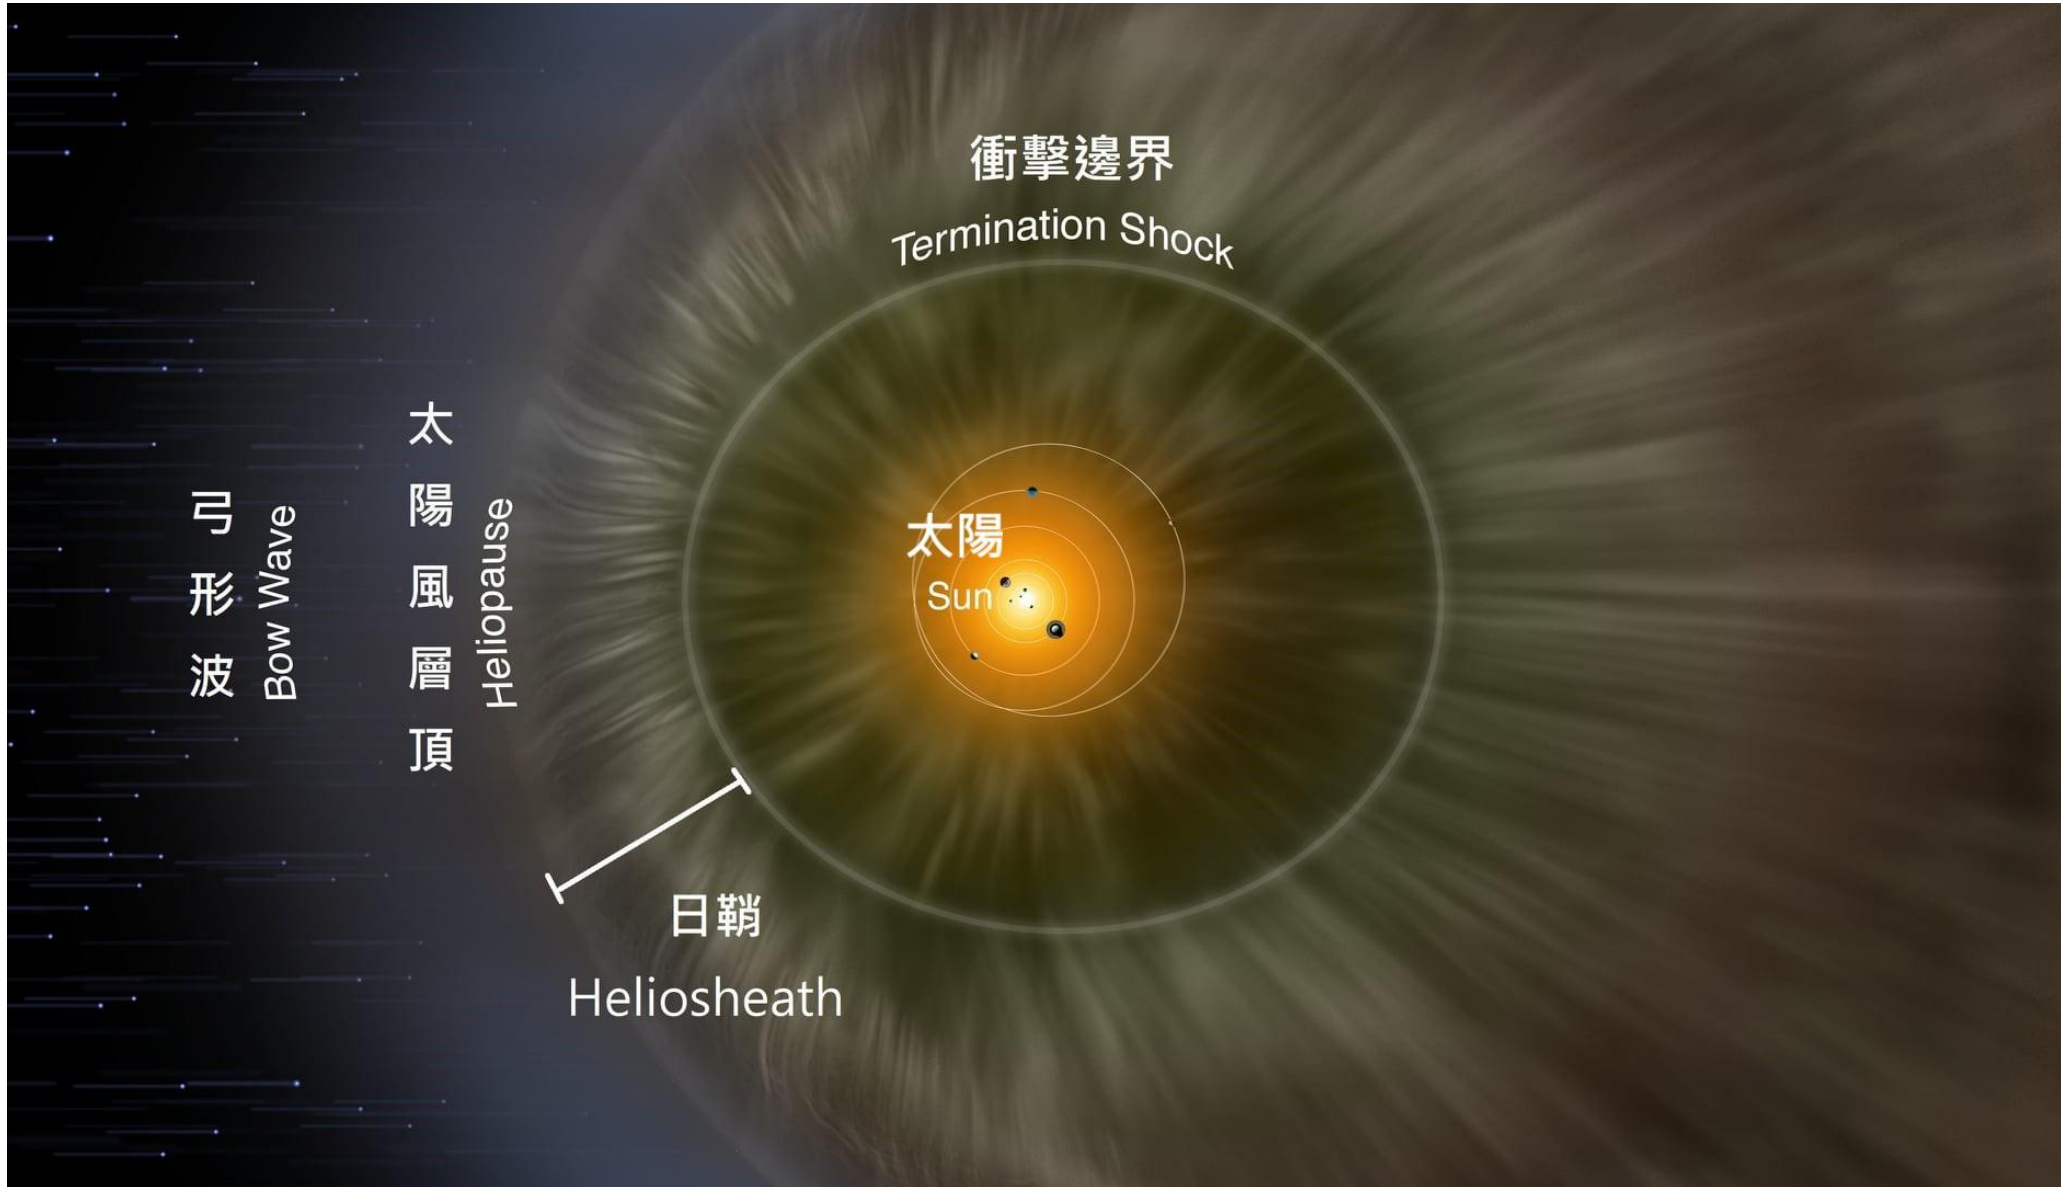

衝擊邊界

Termination Shock

太陽
Sun

太陽
風層頂
Heliopause

弓形波
Bow Wave

日鞘

Heliosheath

圖片鳴謝 Image credit: NASA/IBEX/Adler Planetarium