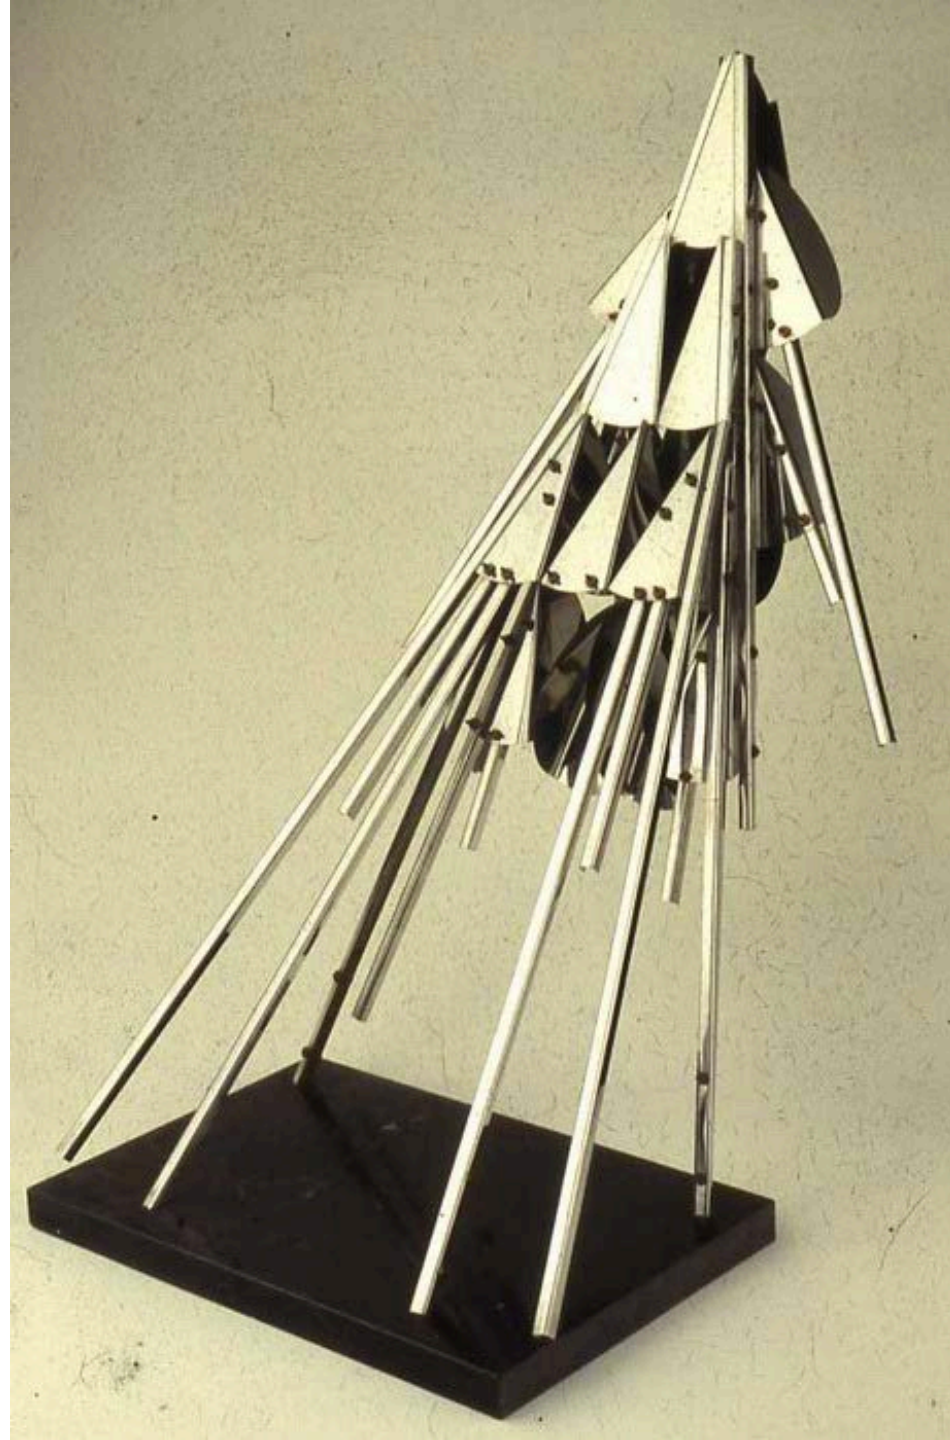

太空相 / 1980

不銹鋼

香港藝術館藏品

Space Form / 1980

Stainless steel

Collection of Hong Kong

Museum of Art

陶塑結構 ( 二 ) / 1981