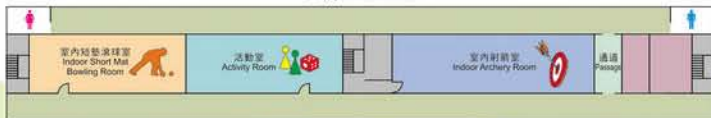

免費穿梭巴士服務及營地指南

穿梭巴士站位置圖

鯉魚門公園及度假村於下列時間提供免費穿梭巴士服務，接載營友往返筲箕灣地鐵站：

星期一至日及公眾假期

✳ 筲箕灣地鐵站開 (望隆街近地鐵站B1或C出口) 9:30 10:00 10:30 1:15 1:45 2:15 2:45 4:45

鯉魚門公園及度假村開 (救護站前硬地場) 1:00 1:30 2:00 2:30 3:00 3:30 4:00 4:30

穿梭巴士服務可能因交通情況及營友數目而有所更改，不作另行通知。由於坐位有限，未能登車的營友可使用其他交通工具前往或離開本公園。如有查詢，請於辦公時間(星期一至五上午8時30分至下午5時，星期六上午8時30分至中午12時)，致電2568 7455。

十座康樂館 Block 10 Recreation Centre

三樓 2nd Floor

二樓 1st Floor

地下 Ground Floor

十座康樂館 Block 10 Recreation Centre

一樓 G/F

- 服務台 Service Counter
- 接待處 Reception Room
- 遊戲室 Game Room
- 電視室 TV Room
- 運動攀登室 Sports Climbing Room
- 手工藝室 Arts & Handicrafts Room
- 氣墊球室 Air Hockey Room
- 舞蹈室 Dance Room