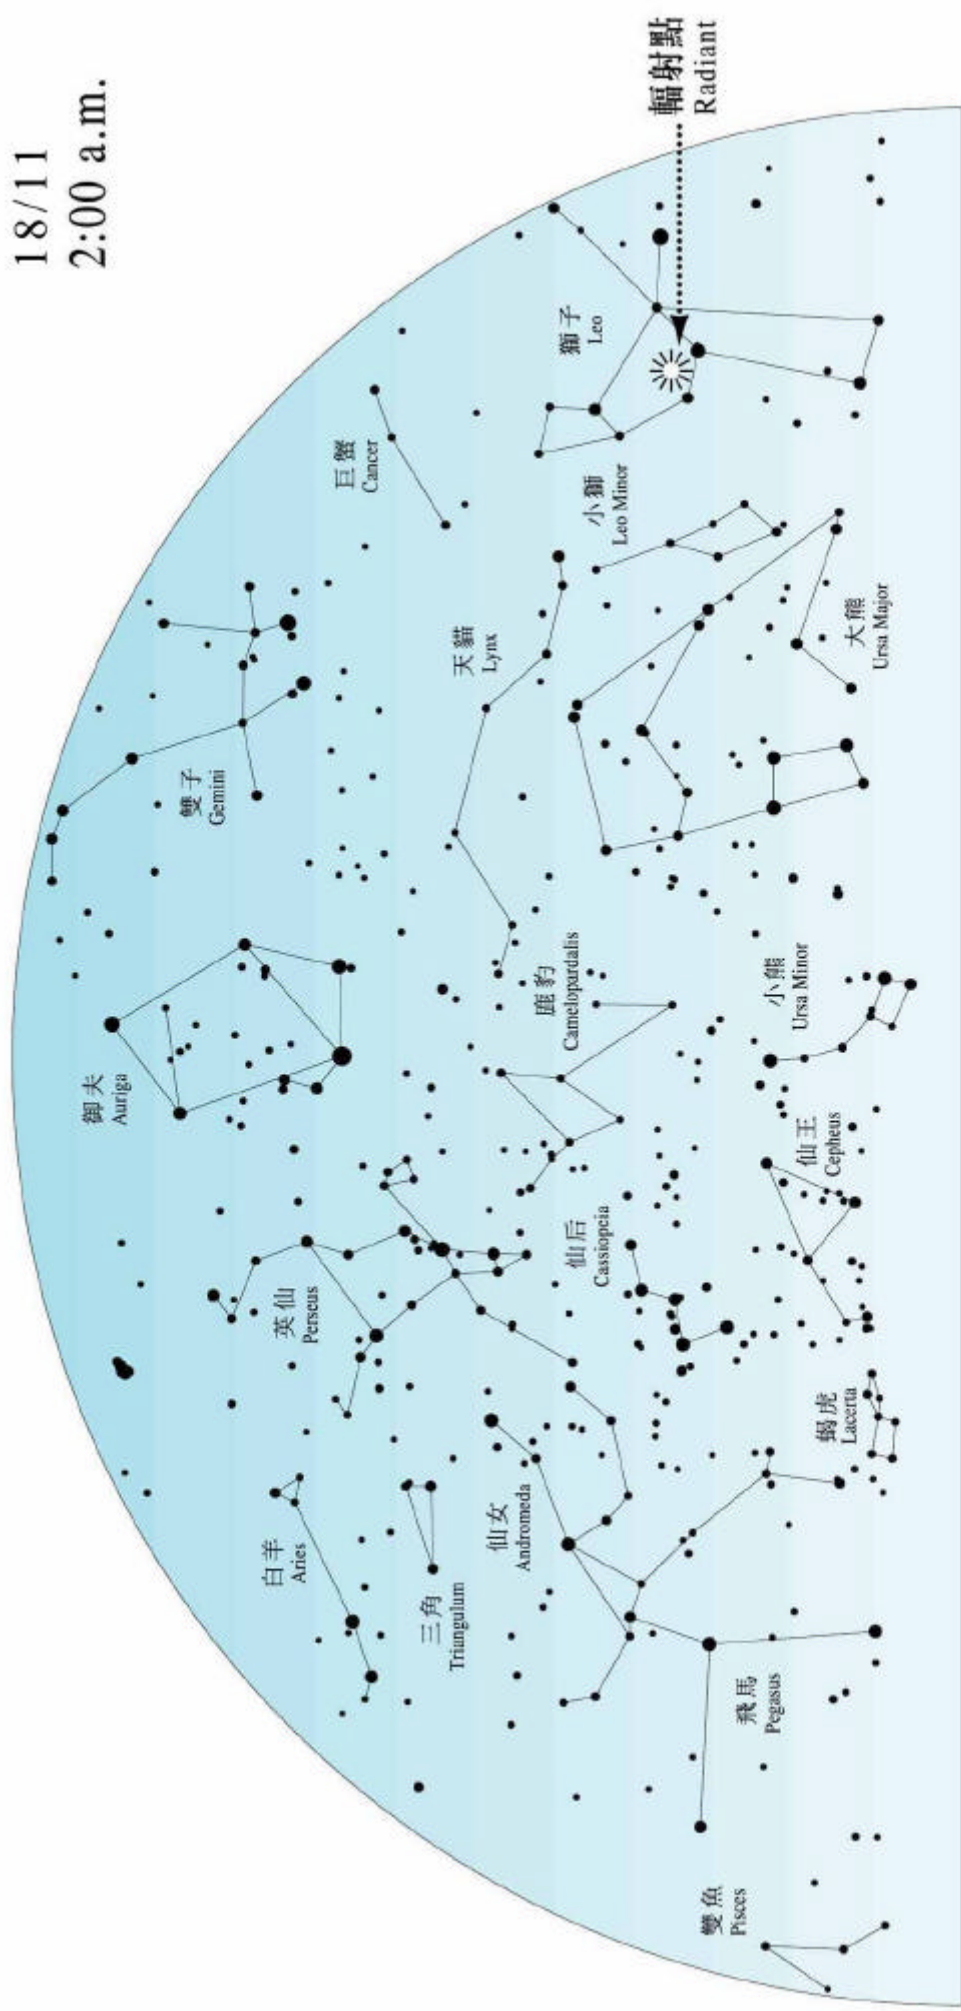

18/11
2:00 a.m.

W西

N北

E東