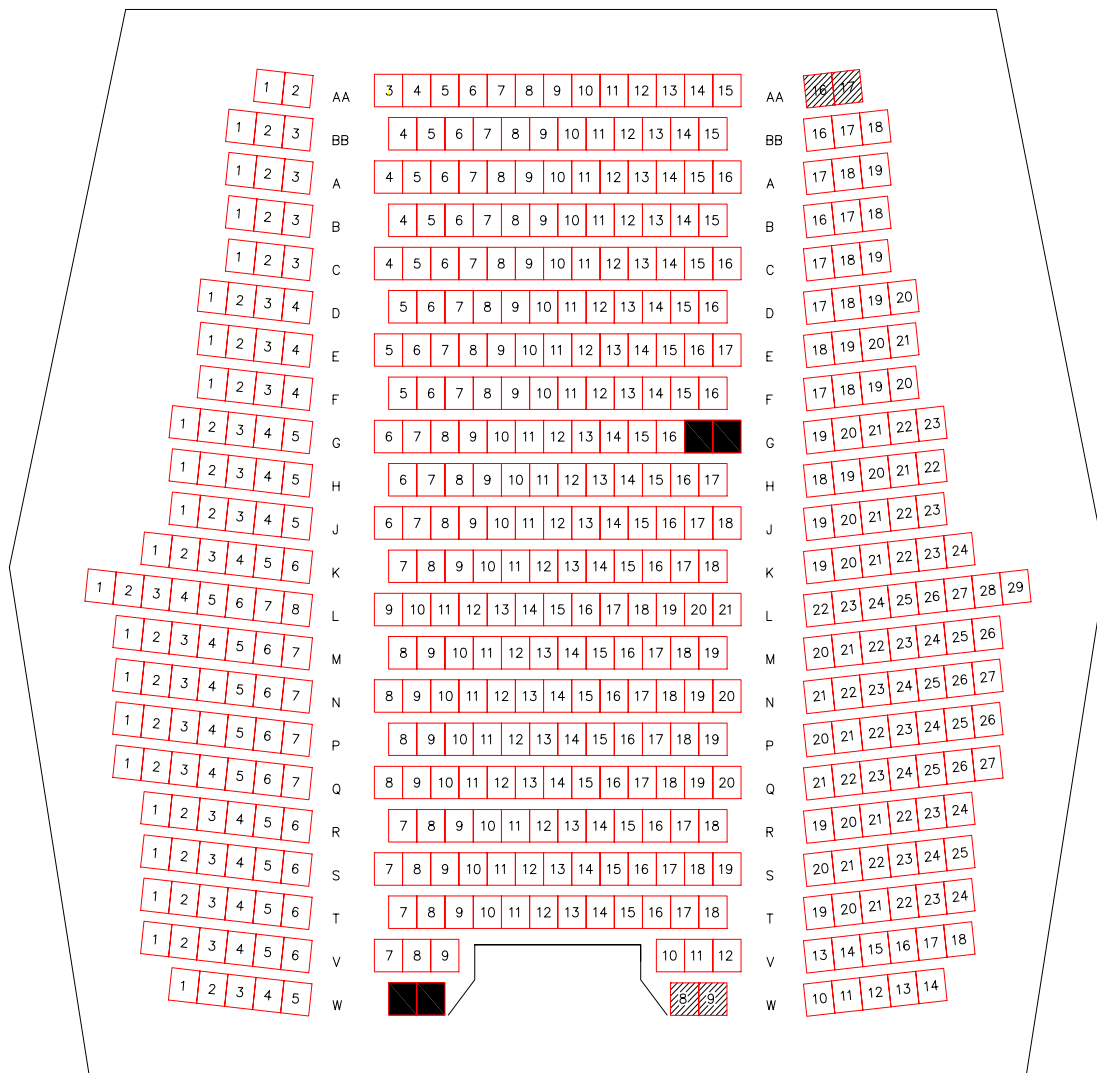

# 上環文娛中心 Sheung Wan Civic Centre

## 劇院 THEATRE

舞台  
STAGE

 場館留座  
MANAGEMENT SEATS

 適合坐輪椅者的座位  
SEATS SUITABLE FOR AUDIENCE ON WHEEL CHAIRS