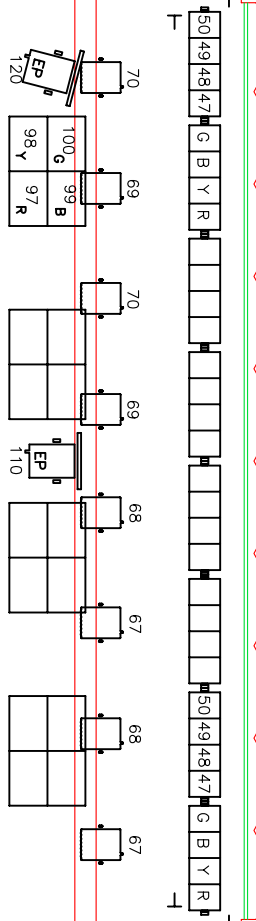

- 25 CYCLOPAMA
- H HANGER FOR CANOPY III
- 23 NEAR CURTAIN
- 22 LX BAR 6 (CANOPY LX.III)
- 20 LX BAR 5 (CGC LX.II)
- 19 LX BAR 4 (CANOPY LX.II)
- 18 LER 4 & BORDER 4

- G SOUND CANOPY III
- F HANGER FOR CANOPY II
- 17 LER 3
- 15 BORDER 3
- 14 LX BAR 4 (CANOPY LX.II)
- 13 LX BAR 3
- 12 MID CURTAIN (LER 2)
- 11 LER 2 & BORDER 2

- 10 BORDER 2
- 8 LX BAR 2 (CANOPY LX.I)
- 7 LER 1
- 5 LX BAR 1
- 3 BORDER 1
- 2 HANGER FOR CANOPY I
- C MAIN CURTAIN
- B PROSCENIUM
- A SAFETY CURTAIN

	625W GROUND ROW ORION
	1.25kW Cyclorama Light IRS-4
	2KW EFFECT PROJECTOR TOOCATA EP
	750W Profile Source 4 15/30
	600W Profile SL 15/32
	1KW FRESNEL CANTATA PC 1200W
	1KW FRESNEL CANTATA F 1000W
	2KW FRESNEL AUTO F
	R-Red L106
	B-Blue L132
	Y-Yellow L104
	G-Green L124