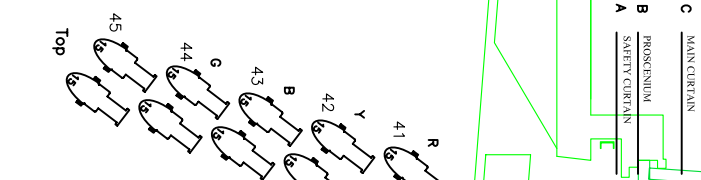

- 25 CYCLOPAMA
- H HANGER FOR CANOPY III
- 23 NEAR CURTAIN
- 22 LX BAR 6 (CANOPY LX.III)
- 20 LX BAR 5 (CGC LX.II)
- 19 LX BAR 4 (CANOPY LX.II)
- 18 LER 4 & BORDER 4

- G SOUND CANOPY III
- F HANGER FOR CANOPY II
- 17 LER 3
- 15 BORDER 3
- 14 LX BAR 4 (CANOPY LX.II)
- 13 LX BAR 3
- 12 MID CURTAIN (LER 2)
- 11 LER 2 & BORDER 2

- 10 BORDER 2
- 8 LX BAR 2 (CANOPY LX.I)
- 7 LER 1
- 5 LX BAR 1
- 3 BORDER 1
- 2 HANGER FOR CANOPY I
- C MAIN CURTAIN
- B PROSCENIUM
- A SAFETY CURTAIN

	625W GROUND ROW ORION
	1.25kW Cyclorama Light IRS-4
	2KW EFFECT PROJECTOR TOOCATA EP
	750W Profile Source 4 15/30
	600W Profile SL 15/32
	1KW FRESNEL CANTATA PC 1200W
	1KW FRESNEL CANTATA F 1000W
	2KW FRESNEL AUTO F
	R-Red L106
	B-Blue L132
	Y-Yellow L104
	G-Green L124