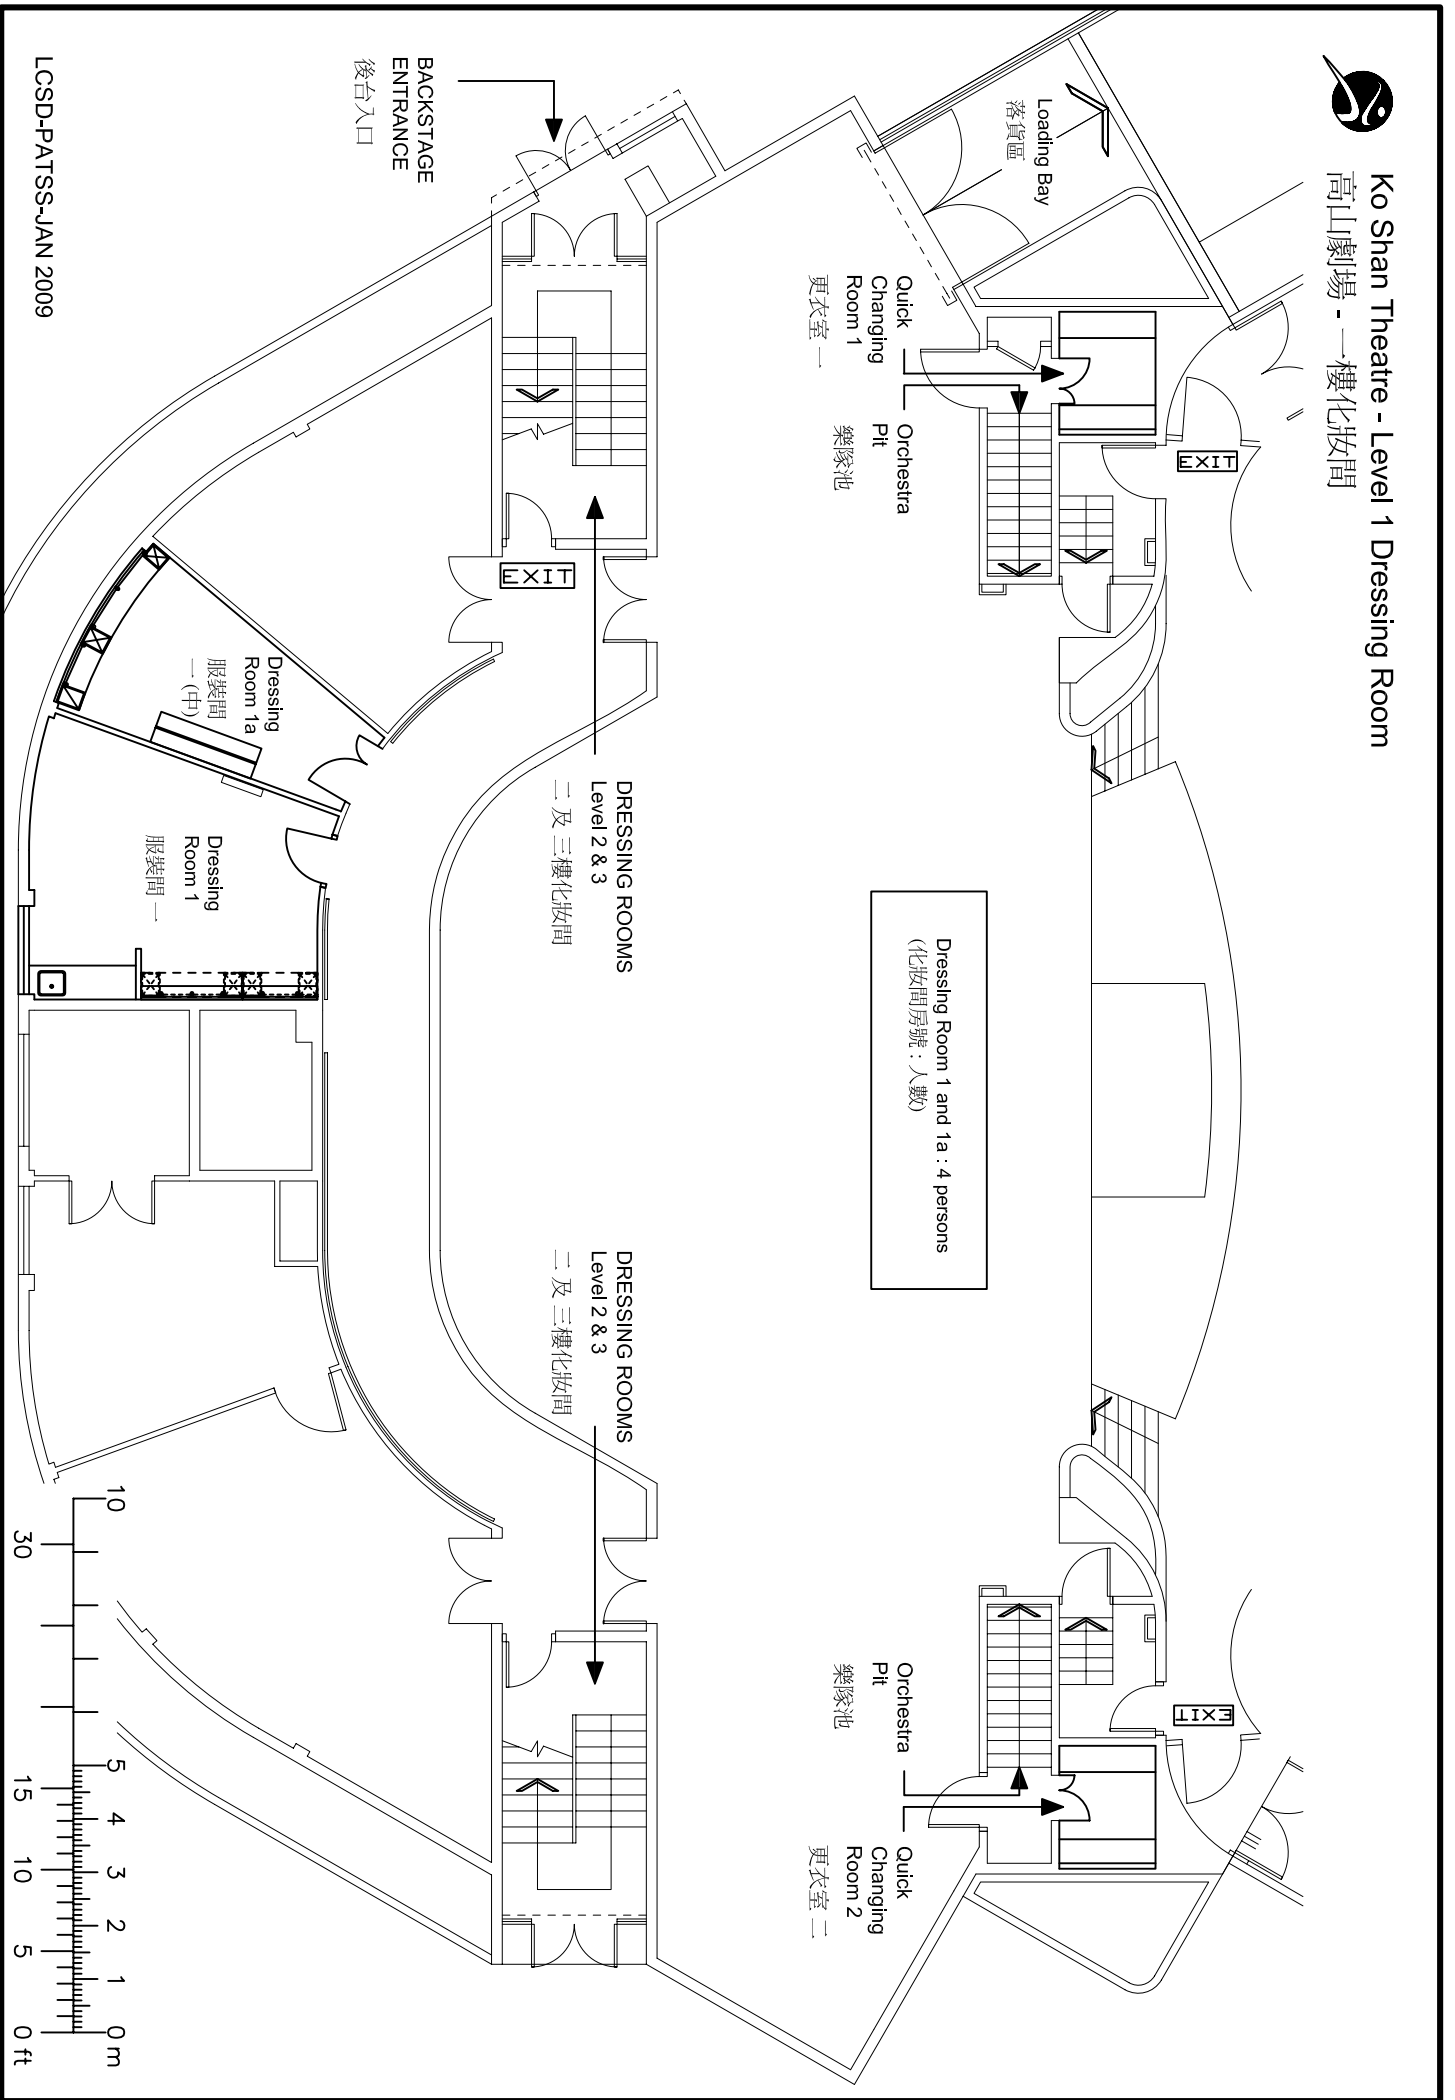

Ko Shan Theatre - Level 1 Dressing Room  
 高山劇場 - 一樓化妝間

Dressing Room 1 and 1a : 4 persons  
 (化妝間房號：人數)

Ko Shan Theatre - Level 2 Dressing Room  
高山劇院 - 二樓化妝間

Ko Shan Theatre - Level 3 Dressing Room  
高山劇院 - 三樓化妝間

EXIT

STAGE LEFT,  
BACKSTAGE  
ENTRANCE  
台左, 後台入口

STAGE RIGHT  
台右

EXIT

Dressing Room 5  
(12 persons)  
化妝間五 (12人)

Dressing Room 6  
(12 persons)  
化妝間六 (12人)