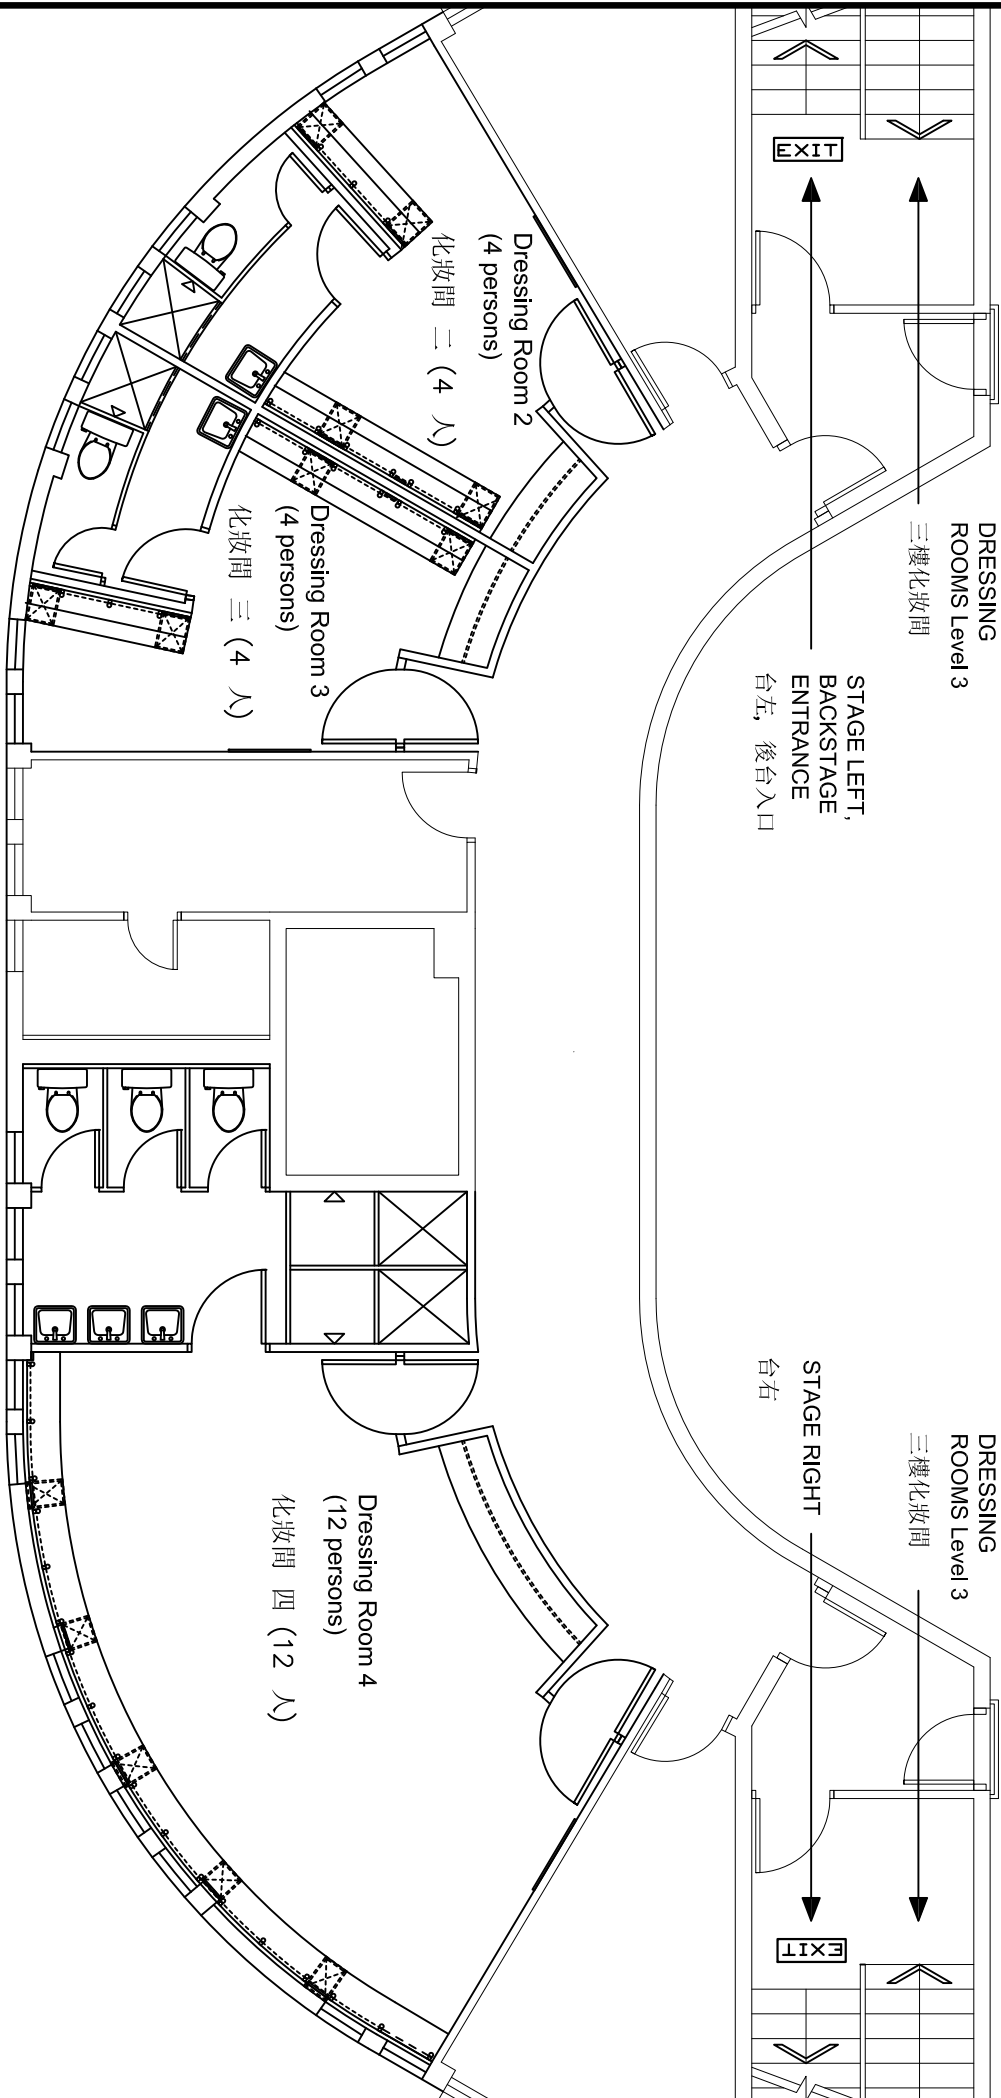

Ko Shan Theatre - Ground Floor Dressing Room  
 高山劇場 — 地下化妝間

Quick Changing Room 1  
 更衣室 一

Quick Changing Room 2  
 更衣室 二

Dressing Room 1 and 1a : 4 persons  
 (化妝間房號 : 人數)

DRESSING ROOMS  
 Level 2 & 3  
 二及三樓化妝間

DRESSING ROOMS  
 Level 2 & 3  
 二及三樓化妝間

Dressing Room 1a  
 服裝間 一 (中)

Dressing Room 1  
 服裝間 一

Ko Shan Theatre - 1/F Dressing Room  
高山劇院 — 一樓化妝間

Ko Shan Theatre - 2/F Dressing Room  
高山劇院 — 二樓化妝間

EXIT

STAGE LEFT,  
BACKSTAGE  
ENTRANCE  
台左, 後台入口

STAGE RIGHT  
台右

EXIT

Dressing Room 5  
(12 persons)

化妝間 五 (12 人)

Dressing Room 6  
(12 persons)

化妝間 六 (12 人)