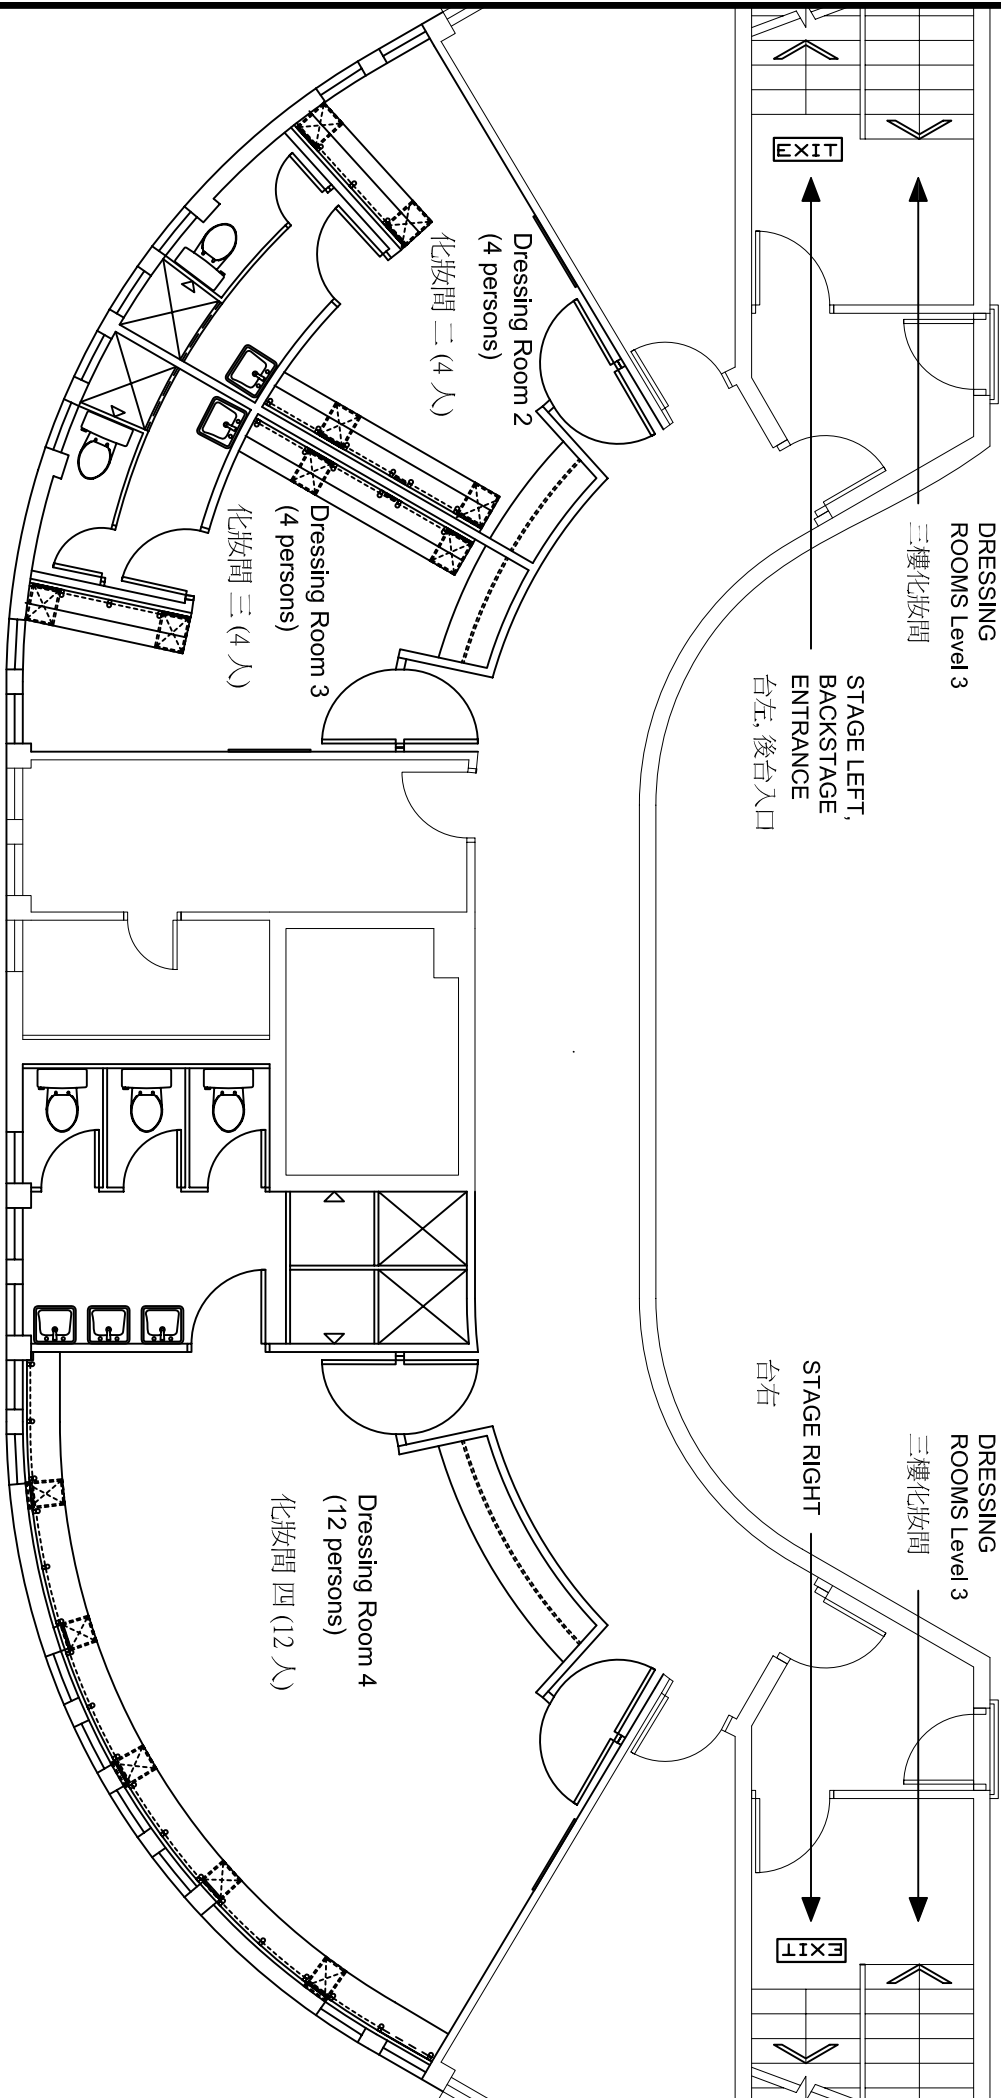

Ko Shan Theatre - Level 1 Dressing Room  
 高山劇場 - 一樓化妝間

Dressing Room 1 and 1a : 4 persons  
 (化妝間房號：人數)

Ko Shan Theatre - Level 2 Dressing Room  
高山劇院 - 二樓化妝間

Ko Shan Theatre - Level 3 Dressing Room  
高山劇院 - 三樓化妝間

EXIT

STAGE LEFT,  
BACKSTAGE  
ENTRANCE  
台左, 後台入口

STAGE RIGHT  
台右

EXIT

Dressing Room 5  
(12 persons)  
化妝間五 (12人)

Dressing Room 6  
(12 persons)  
化妝間六 (12人)