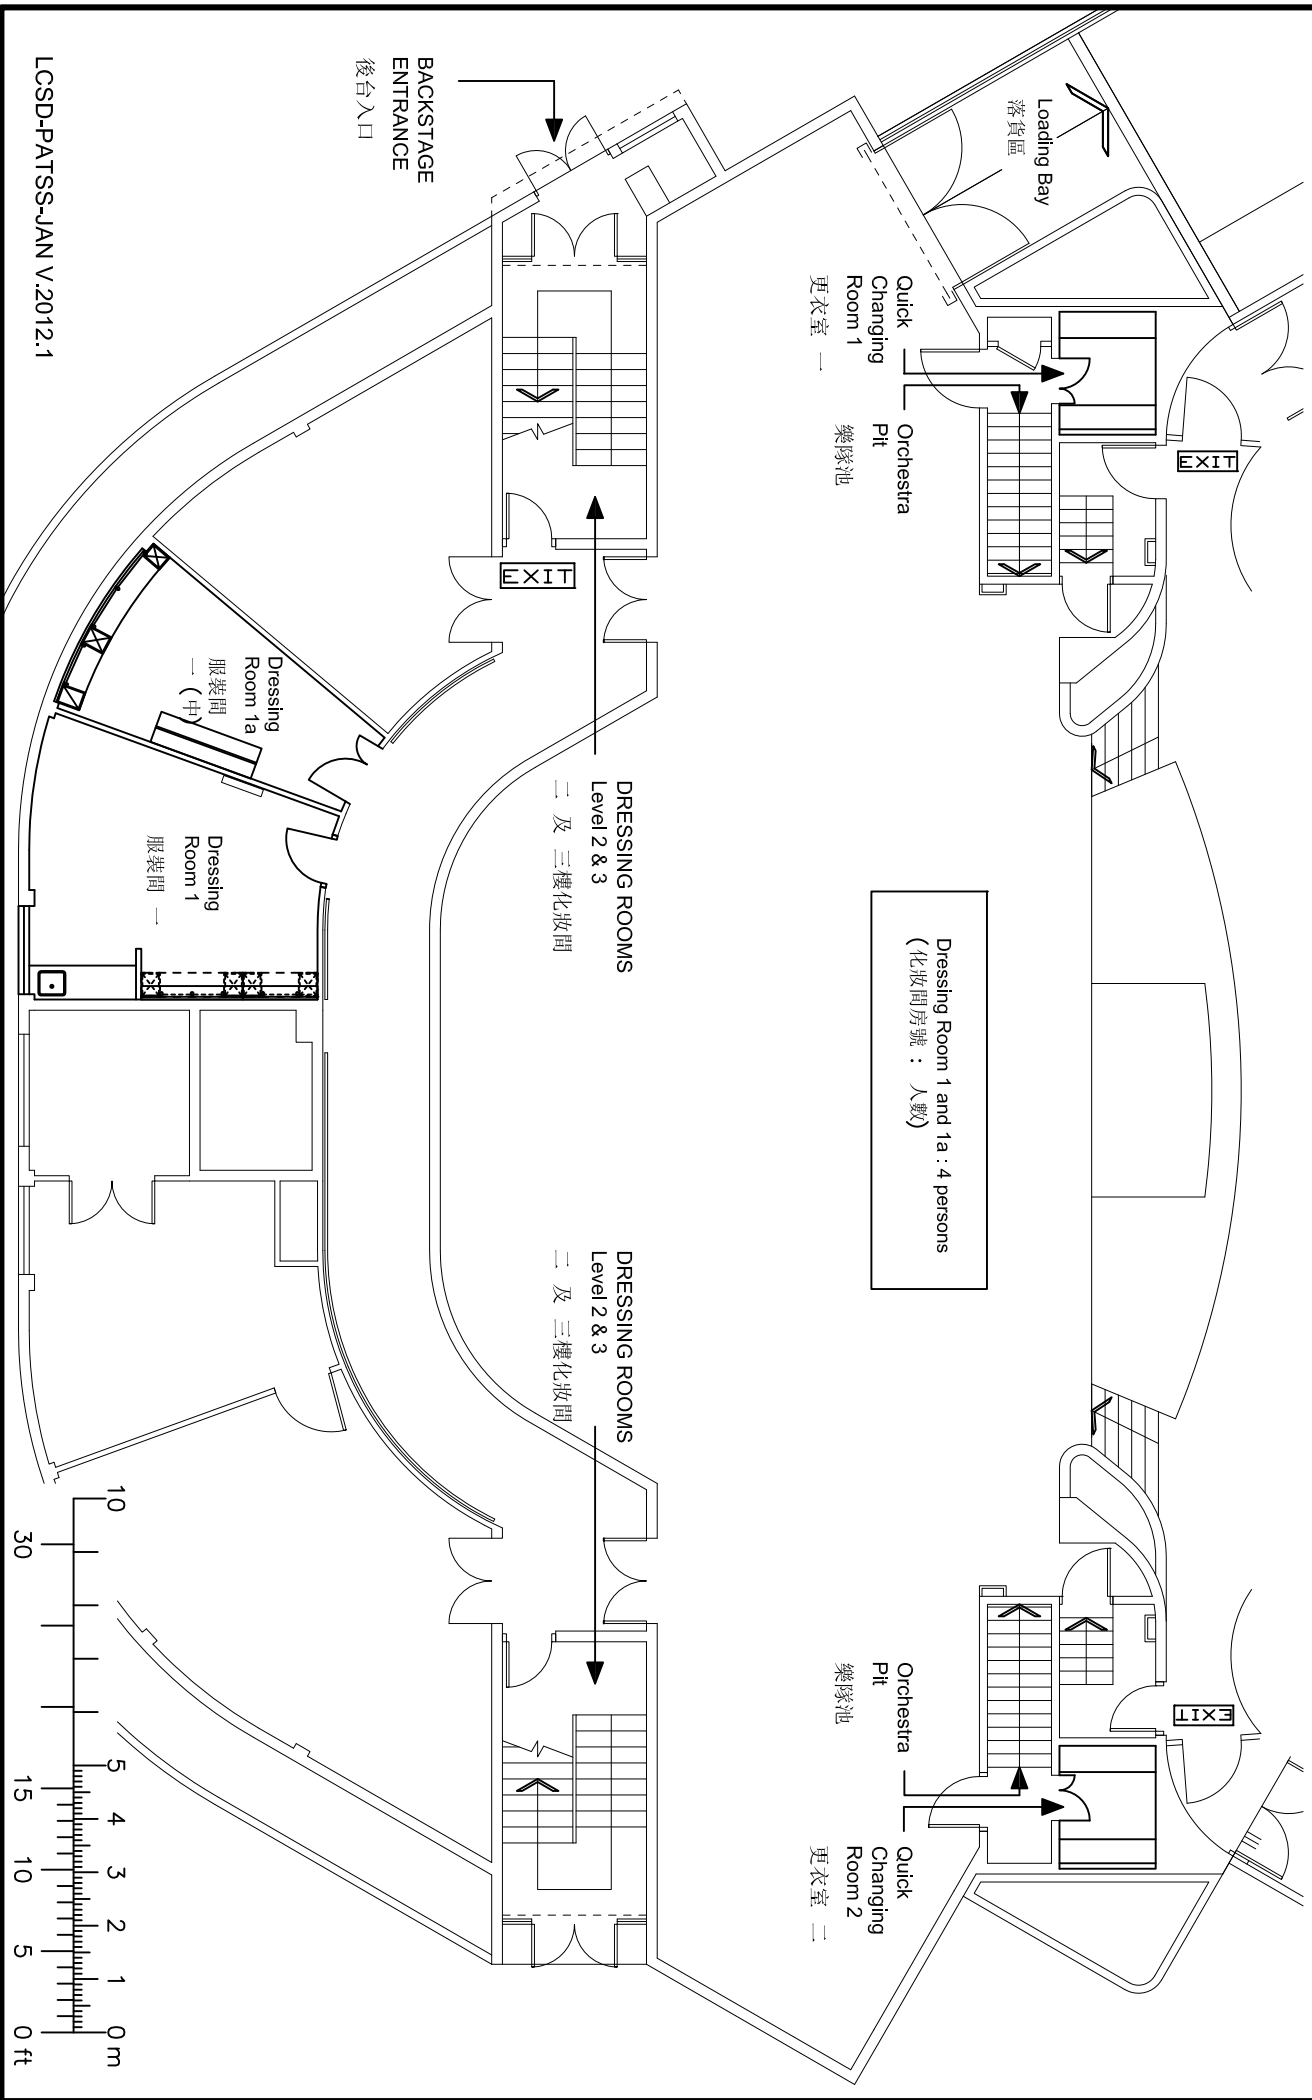

Ko Shan Theatre - Ground Floor Dressing Room  
 高山劇場 — 地下化妝間

Quick Changing Room 1  
 更衣室 一

Quick Changing Room 2  
 更衣室 二

Dressing Room 1 and 1a : 4 persons  
 (化妝間房號 : 人數)

DRESSING ROOMS  
 Level 2 & 3  
 二及三樓化妝間

DRESSING ROOMS  
 Level 2 & 3  
 二及三樓化妝間

Dressing Room 1a  
 服裝間 一 (中)

Dressing Room 1  
 服裝間 一

Ko Shan Theatre - 1/F Dressing Room  
高山劇院 — 一樓化妝間

Ko Shan Theatre - 2/F Dressing Room  
高山劇院 — 二樓化妝間

EXIT

STAGE LEFT,  
BACKSTAGE  
ENTRANCE  
台左, 後台入口

STAGE RIGHT  
台右

EXIT

Dressing Room 5  
(12 persons)

化妝間 五 (12 人)

Dressing Room 6  
(12 persons)

化妝間 六 (12 人)