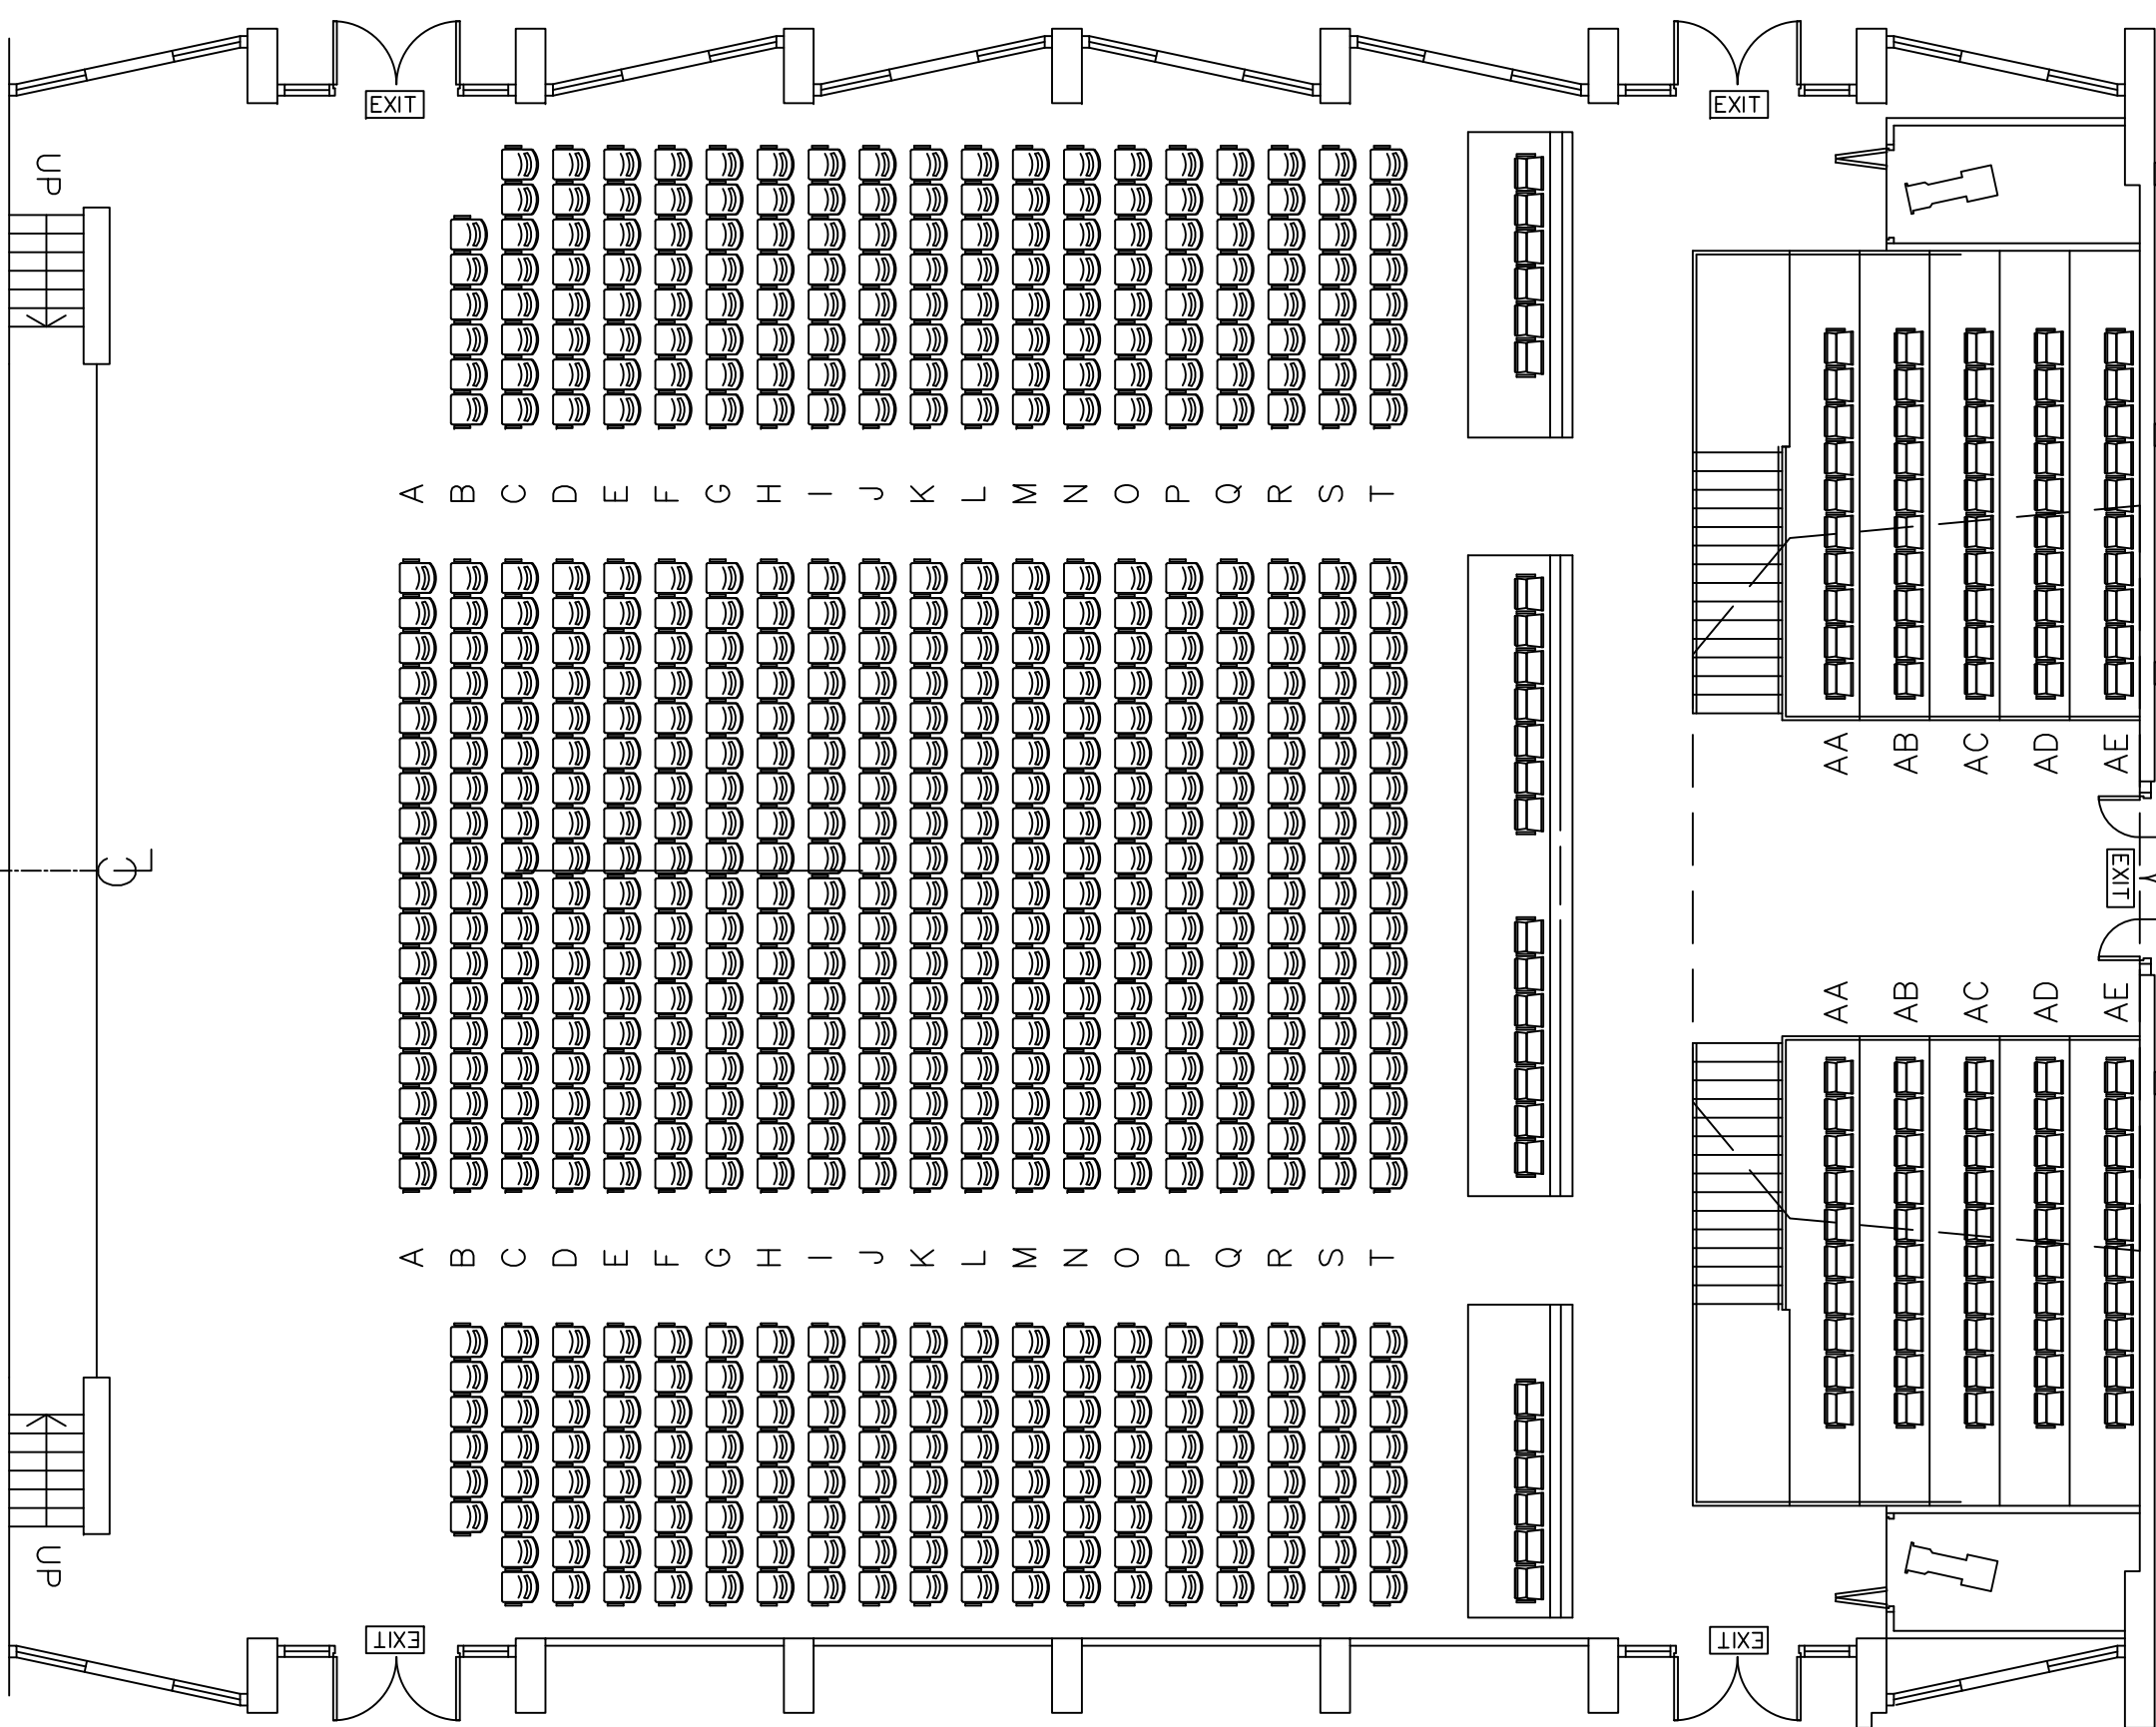

座位 Seats: 553

- 20. CYC
- 19. REAR CURTAIN
- 18. BORDER 4
- 17. SPARE BAR 4
- 16. SPARE BAR 3
- 15. LX 5 (CYC LX)
- 14. LEGS 3
- 13. BORDER 3
- 12. LX 4
- 11. SPARE BAR 2
- 10. LX 3
- 9. LEGS 2
- 8. BORDER 2
- 7. LX 2
- 6. SPARE BAR 1
- 5. LEGS 1
- 4. BORDER 1
- 3. LX 1
- 2. HOUSE CURTAIN
- 1. TEASER

座位 Seats: 553

舞台畫框 Proscenium Opening: 13.6m x 4.8m

座位 Seats: 760

- 20. CYC
- 19. REAR CURTAIN
- 18. BORDER 4
- 17. SPARE BAR 4
- 16. SPARE BAR 3
- 15. LX 5 (CYC LX)
- 14. LEGS 3
- 13. BORDER 3
- 12. LX 4
- 11. SPARE BAR 2
- 10. LX 3
- 9. LEGS 2
- 8. BORDER 2
- 7. LX 2
- 6. SPARE BAR 1
- 5. LEGS 1
- 4. BORDER 1
- 3. LX 1
- 2. HOUSE CURTAIN
- 1. TEASER

GALLERY

GALLERY

座位 Seats: 760

舞台畫框 Proscenium Opening: 13.6m x 4.8m