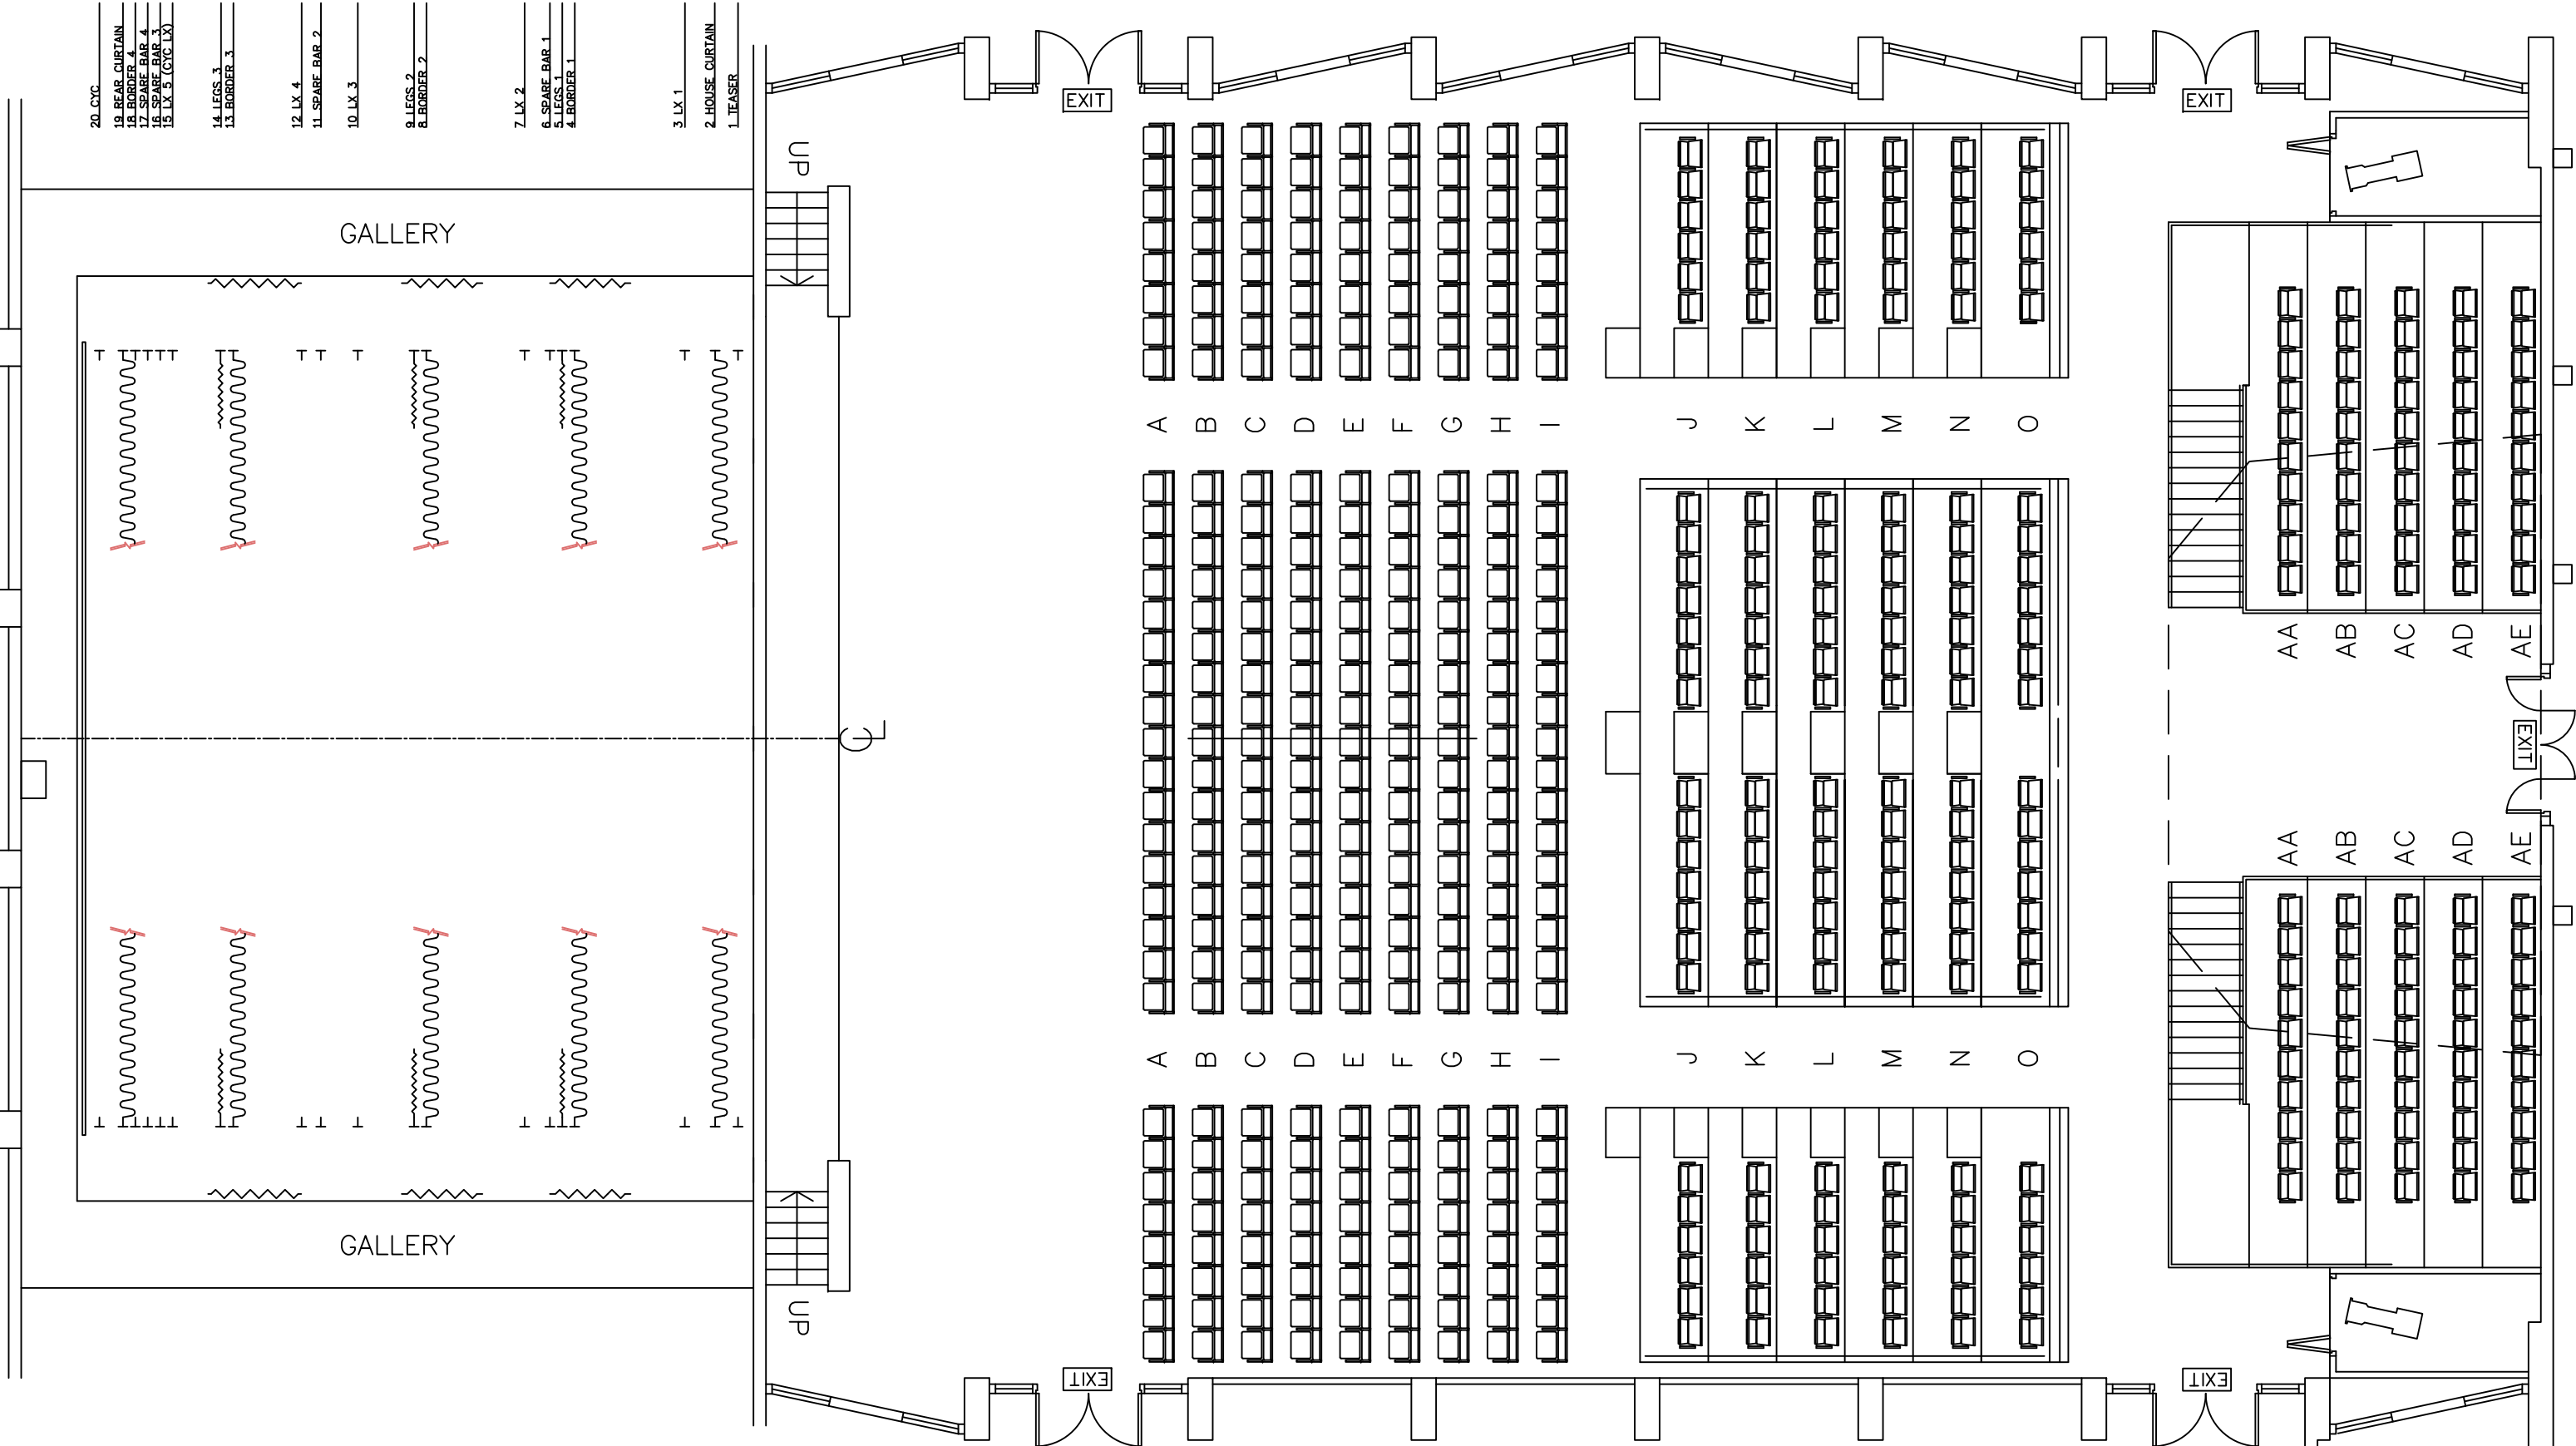

座位 Seats: 553

- 20. CYC
- 19. REAR CURTAIN
- 18. BORDER 4
- 17. SPARE BAR 4
- 16. SPARE BAR 3
- 15. LX 5 (CYC LX)
- 14. LEGS 3
- 13. BORDER 3
- 12. LX 4
- 11. SPARE BAR 2
- 10. LX 3
- 9. LEGS 2
- 8. BORDER 2
- 7. LX 2
- 6. SPARE BAR 1
- 5. LEGS 1
- 4. BORDER 1
- 3. LX 1
- 2. HOUSE CURTAIN
- 1. TEASER

座位 Seats: 553

舞台畫框 Proscenium Opening: 13.6m x 4.8m

座位 Seats: 760

- 20. CYC
- 19. REAR CURTAIN
- 18. BORDER 4
- 17. SPARE BAR 4
- 16. SPARE BAR 3
- 15. LX 5 (CYC LX)
- 14. LEGS 3
- 13. BORDER 3
- 12. LX 4
- 11. SPARE BAR 2
- 10. LX 3
- 9. LEGS 2
- 8. BORDER 2
- 7. LX 2
- 6. SPARE BAR 1
- 5. LEGS 1
- 4. BORDER 1
- 3. LX 1
- 2. HOUSE CURTAIN
- 1. TEASER

GALLERY

GALLERY

座位 Seats: 760

舞台畫框 Proscenium Opening: 13.6m x 4.8m