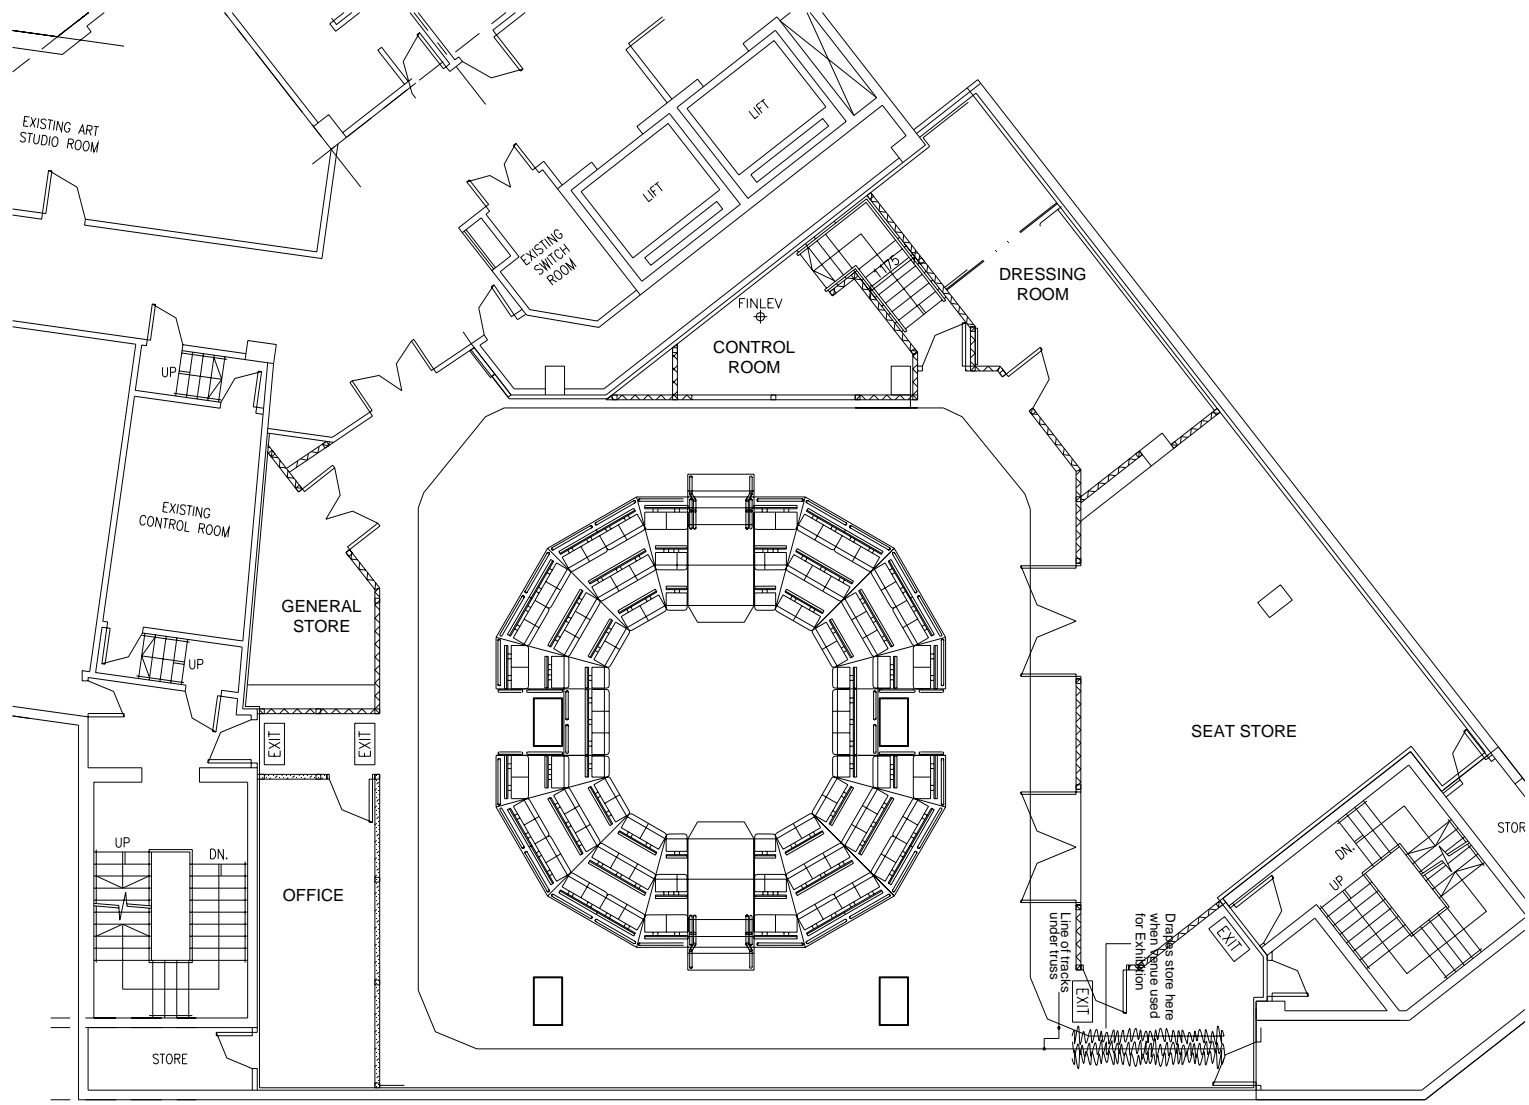

牛池灣文娛中心

Ngau Chi Wan Civic Centre-Cultural Activities Hall

單面台平面圖

End Plan

座位 Seats: 61

舞台畫框 Proscenium Opening: Nil

三面台平面圖  
Thrust Stage Plan

座位 Seats: 89  
舞台畫框 Proscenium Opening: Nil

四面台平面圖  
Arena Stage Plan

座位 Seats: 106  
舞台畫框 Proscenium Opening: Nil

兩面台平面圖  
Traverse Stage Plan

座位 Seats: 92  
舞台畫框 Proscenium Opening: Nil

平面圖  
Stage Plan

側面圖  
Section Plan