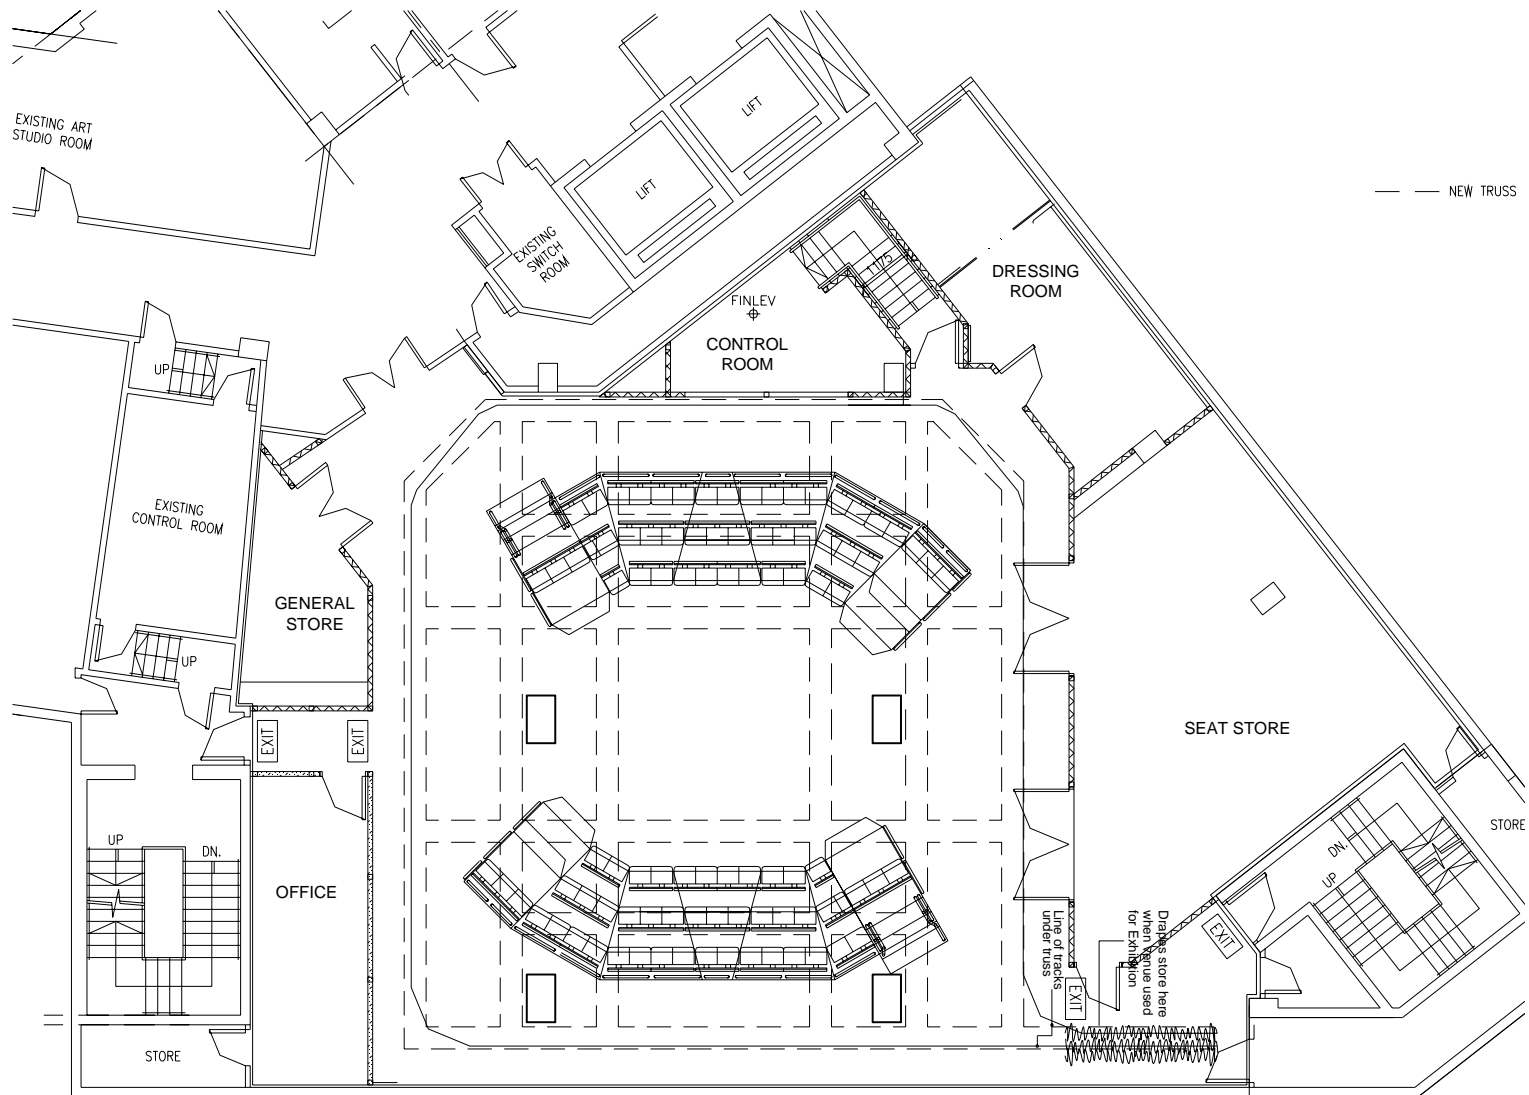

牛池灣文娛中心

Ngau Chi Wan Civic Centre-Cultural Activities Hall

單面台平面圖

End Plan

座位 Seats: 61

舞台畫框 Proscenium Opening: Nil

三面台平面圖  
Thrust Stage Plan

座位 Seats: 89  
舞台畫框 Proscenium Opening: Nil

四面台平面圖  
Arena Stage Plan

座位 Seats: 106  
舞台畫框 Proscenium Opening: Nil

兩面台平面圖  
Traverse Stage Plan

座位 Seats: 92  
舞台畫框 Proscenium Opening: Nil

平面圖  
Stage Plan

側面圖  
Section Plan