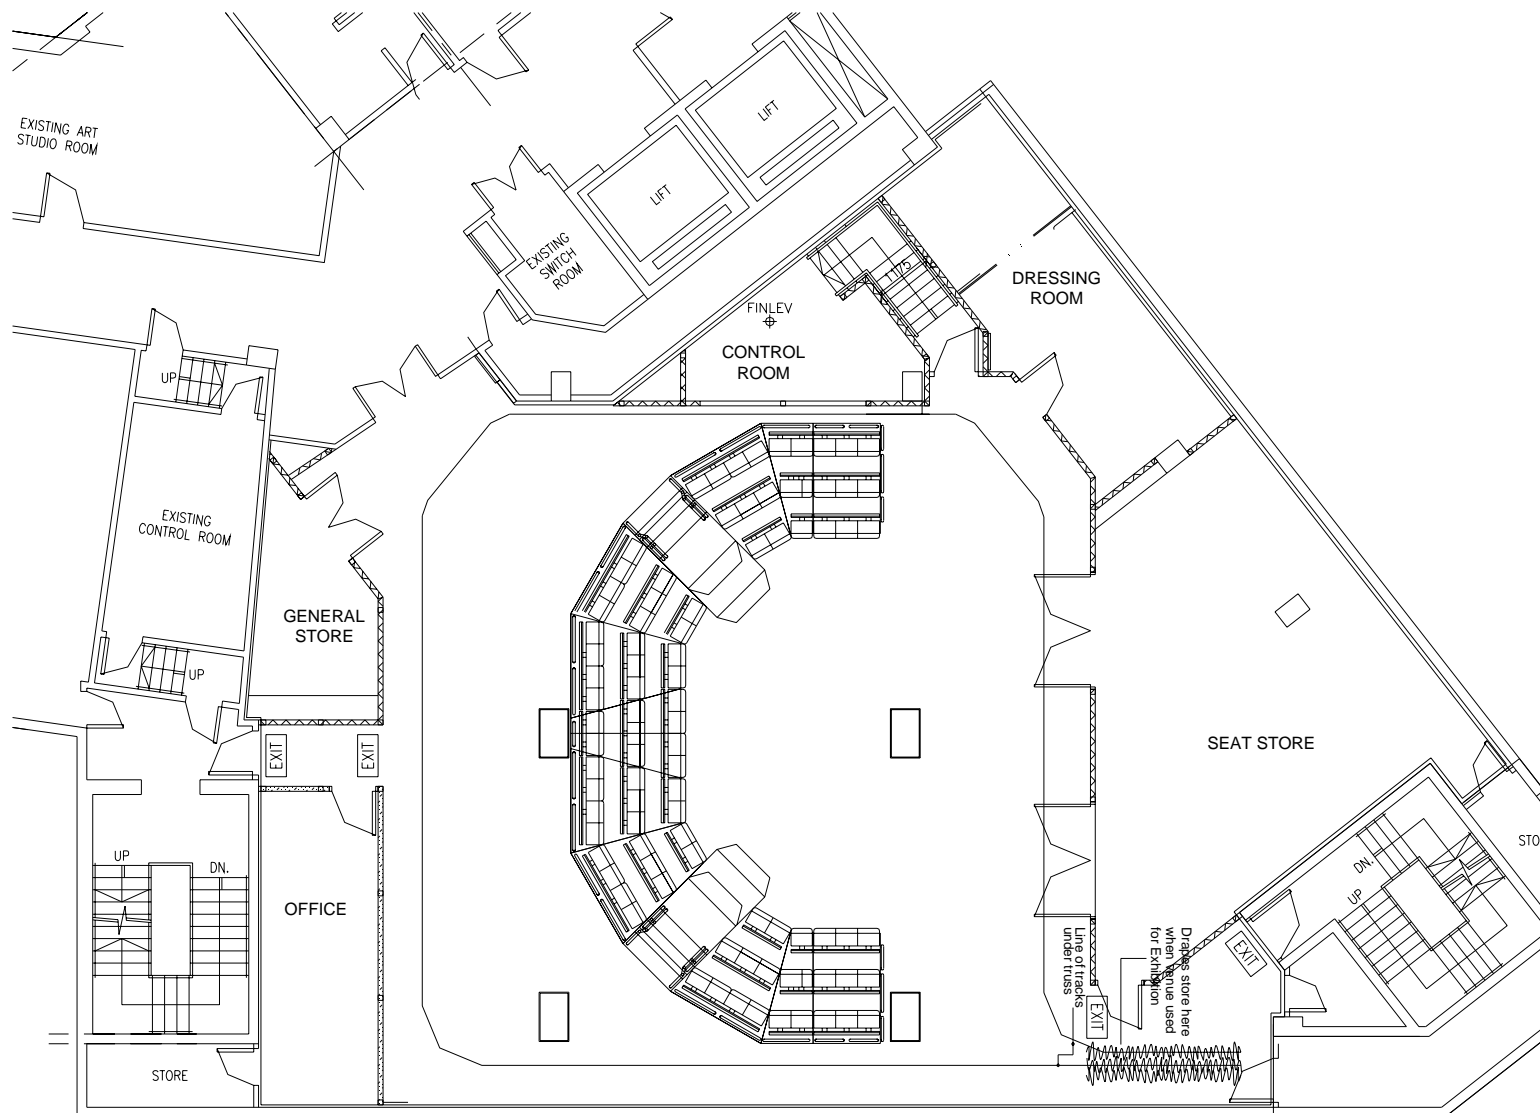

牛池灣文娛中心

Ngau Chi Wan Civic Centre-Cultural Activities Hall

單面台平面圖

End Plan

座位 Seats: 61

舞台畫框 Proscenium Opening: Nil

三面台平面圖  
Thrust Stage Plan

座位 Seats: 89  
舞台畫框 Proscenium Opening: Nil

四面台平面圖  
Arena Stage Plan

座位 Seats: 106  
舞台畫框 Proscenium Opening: Nil

兩面台平面圖  
Traverse Stage Plan

座位 Seats: 92  
舞台畫框 Proscenium Opening: Nil

平面圖  
Stage Plan

側面圖  
Section Plan