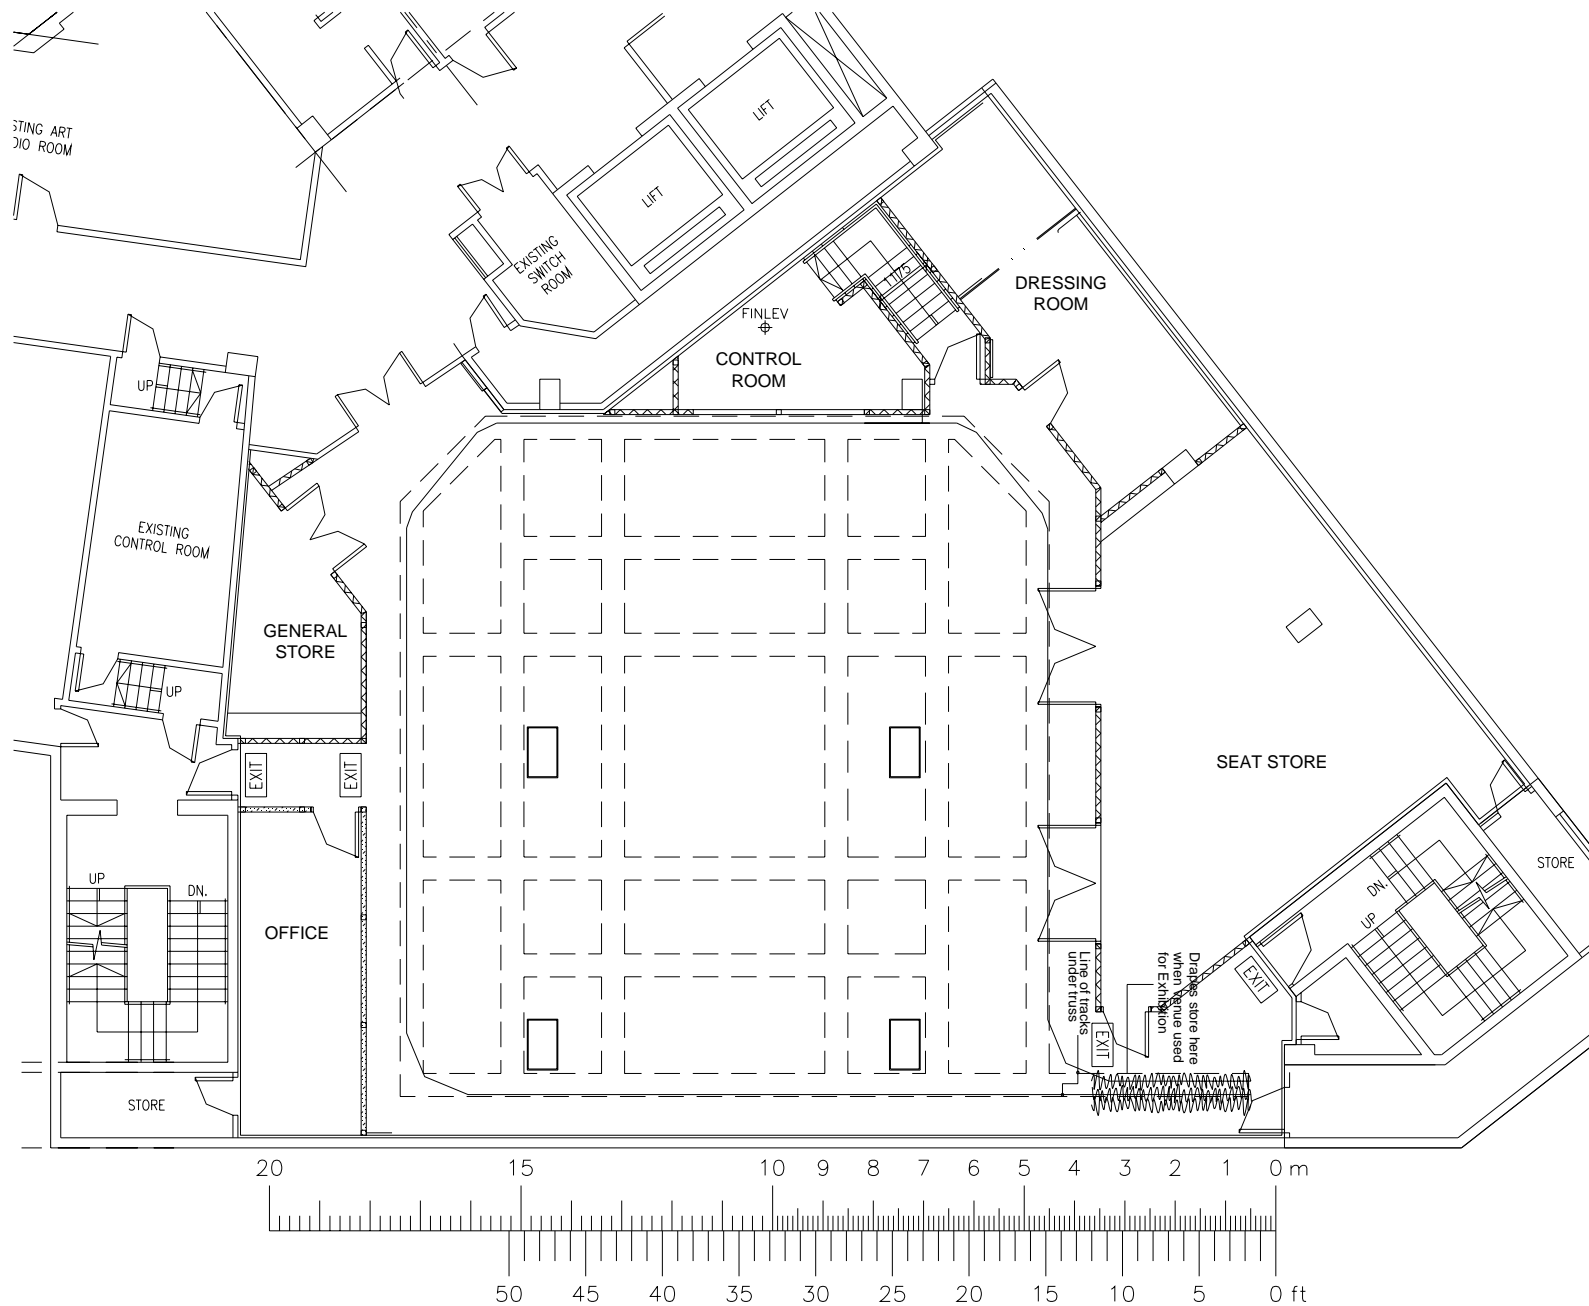

四面台平面圖  
Arena Stage Plan

座位 Seats: 106  
舞台畫框 Proscenium Opening: Nil

兩面台平面圖  
Traverse Stage Plan

座位 Seats: 92  
舞台畫框 Proscenium Opening: Nil

平面圖  
Stage Plan

側面圖  
Section Plan