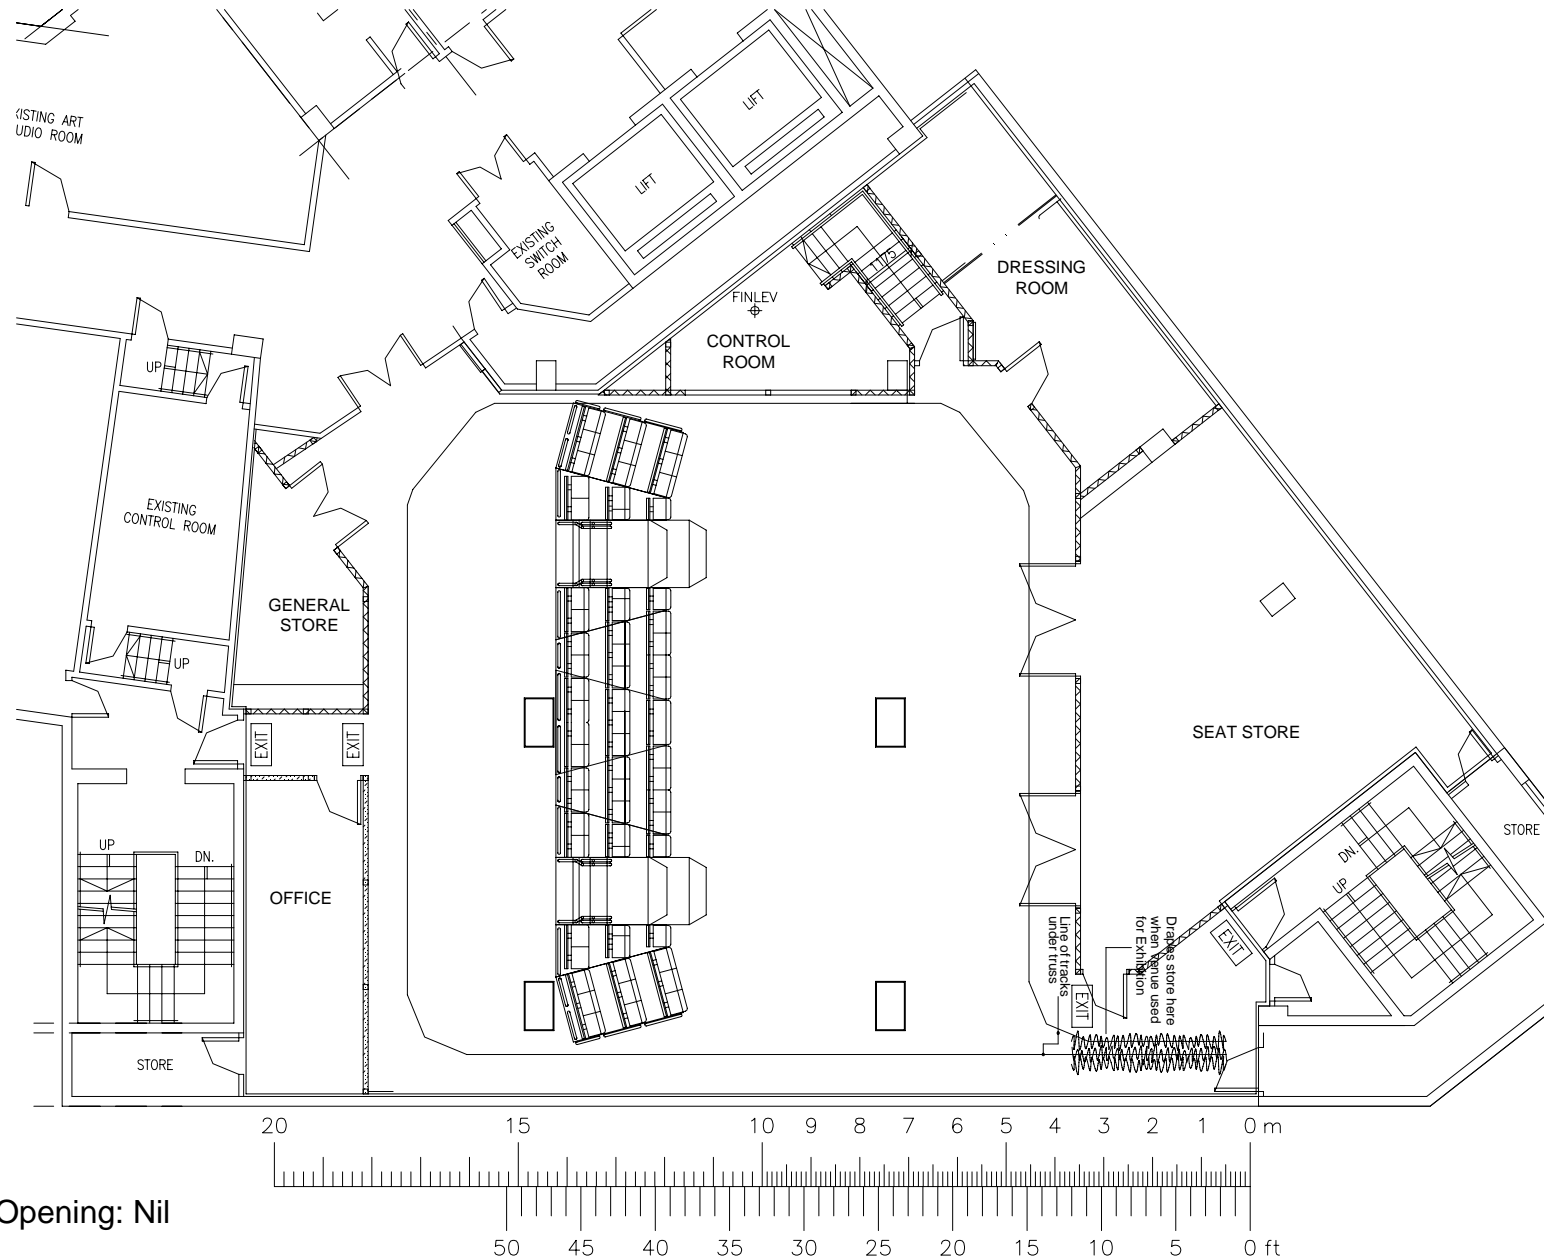

牛池灣文娛中心

Ngau Chi Wan Civic Centre-Cultural Activities Hall

單面台平面圖

End Plan

座位 Seats: 61

舞台畫框 Proscenium Opening: Nil

三面台平面圖  
Thrust Stage Plan

座位 Seats: 89  
舞台畫框 Proscenium Opening: Nil

四面台平面圖  
Arena Stage Plan

座位 Seats: 106  
舞台畫框 Proscenium Opening: Nil

兩面台平面圖  
Traverse Stage Plan

座位 Seats: 92  
舞台畫框 Proscenium Opening: Nil

平面圖  
Stage Plan

側面圖  
Section Plan