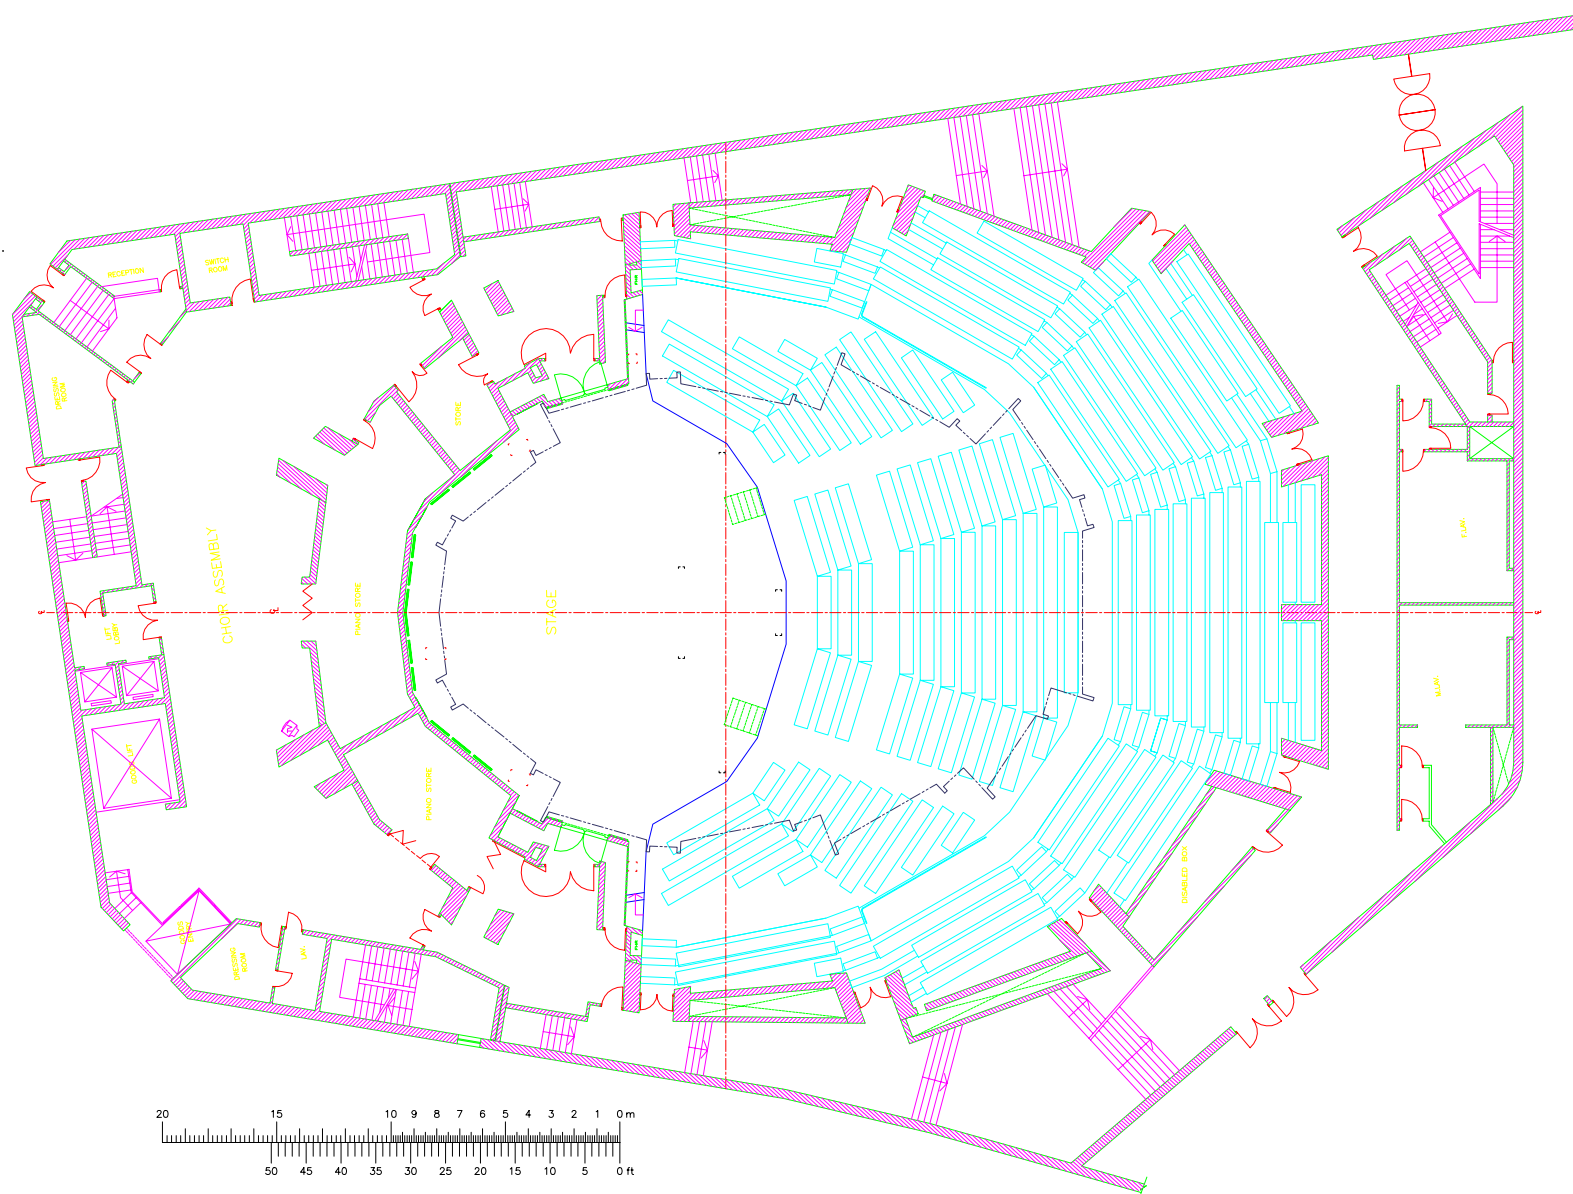

香港文化中心-音樂廳  
Hong Kong Cultural Centre - Concert Hall

平面圖 Plan

側面圖 Section

座位 Seats: 2019  
舞台畫框 Proscenium Opening: Nil