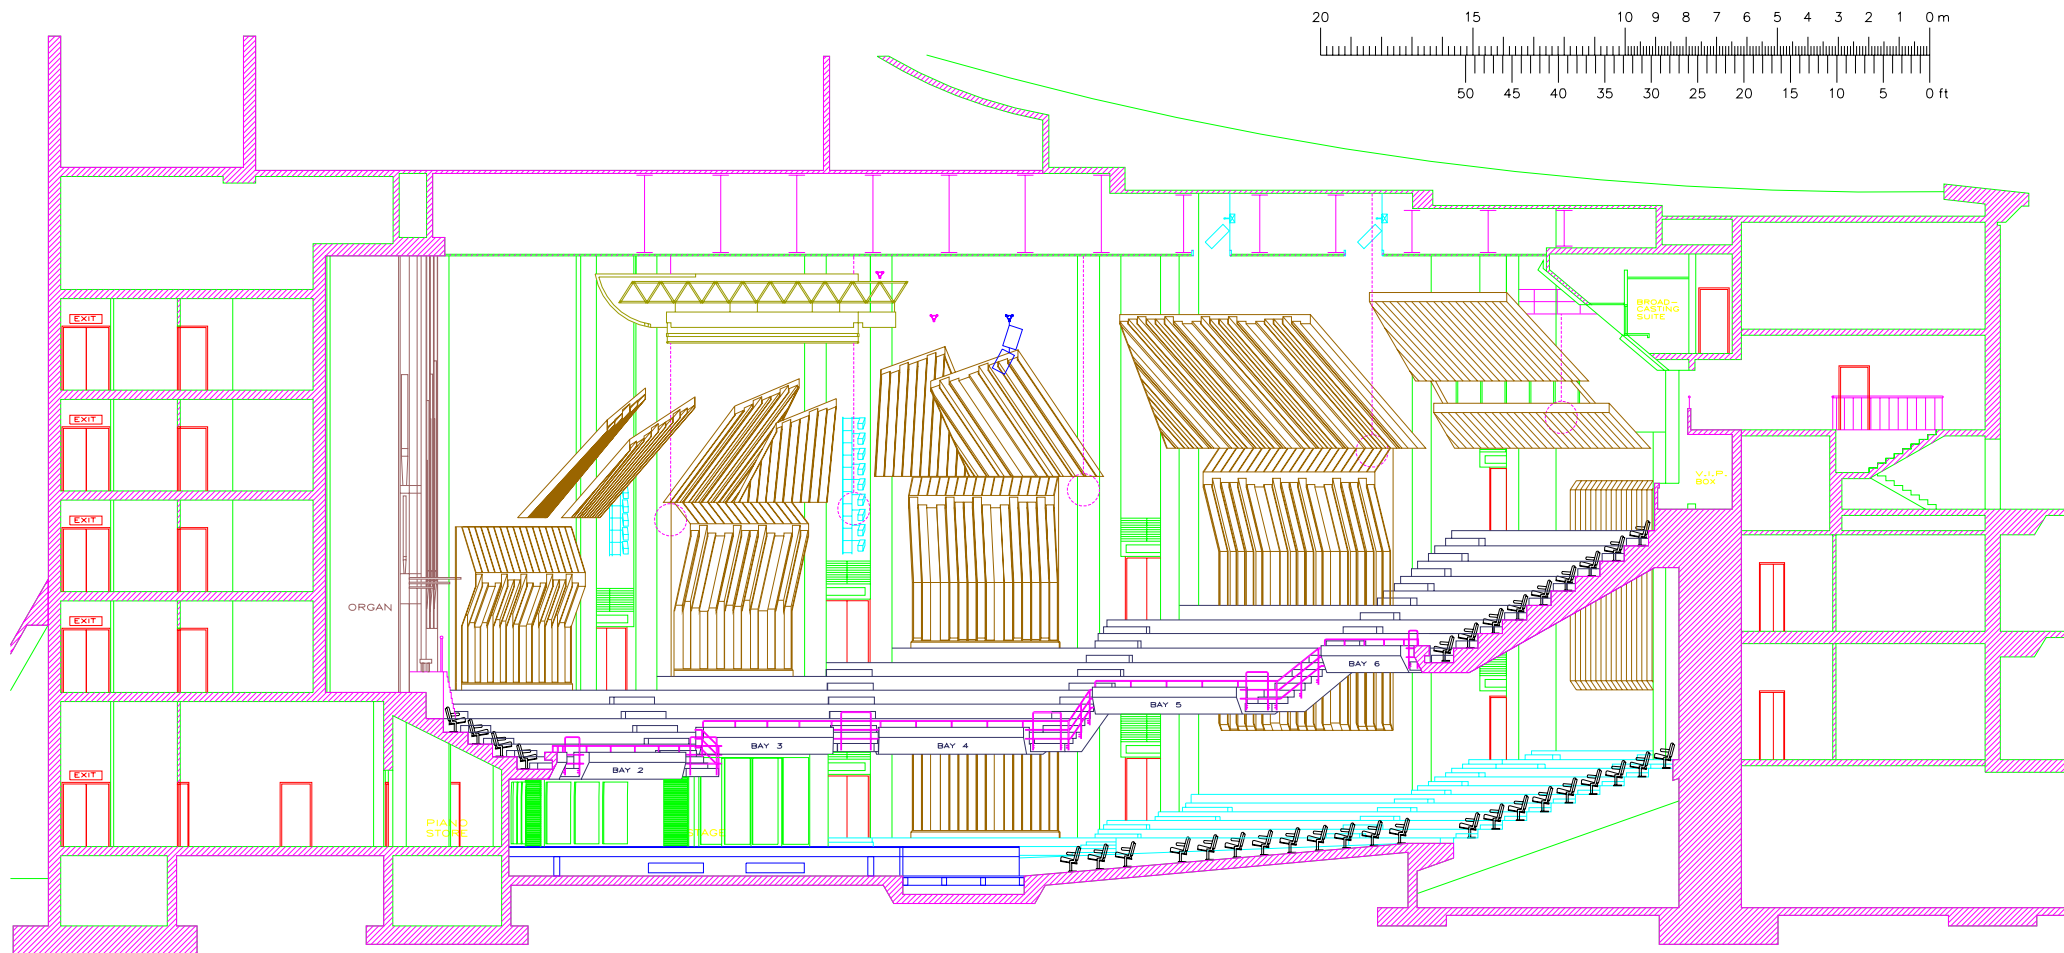

香港文化中心-音樂廳  
Hong Kong Cultural Centre - Concert Hall

平面圖 Plan

側面圖 Section

座位 Seats: 2019  
舞台畫框 Proscenium Opening: Nil