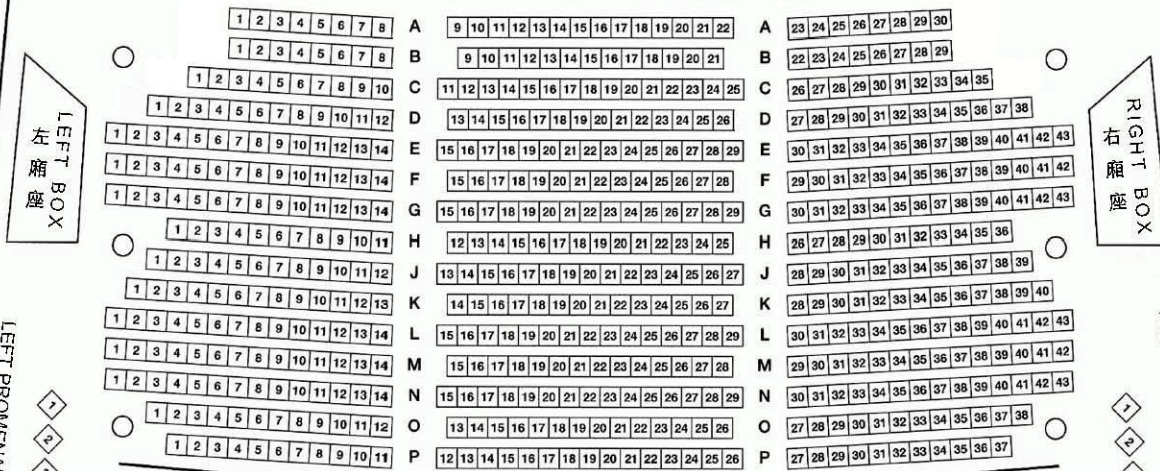

### 舞台 STAGE

#### FRONT STALLS 大堂前座

#### REAR STALLS 大堂後座

#### BALCONY 樓座

座位總數 Total no. of seats  
 大堂前座 Front Stalls: 578  
 大堂後座 Rear Stalls: 469  
 樓座 Balcony : 387  
 總數 Total : 1434