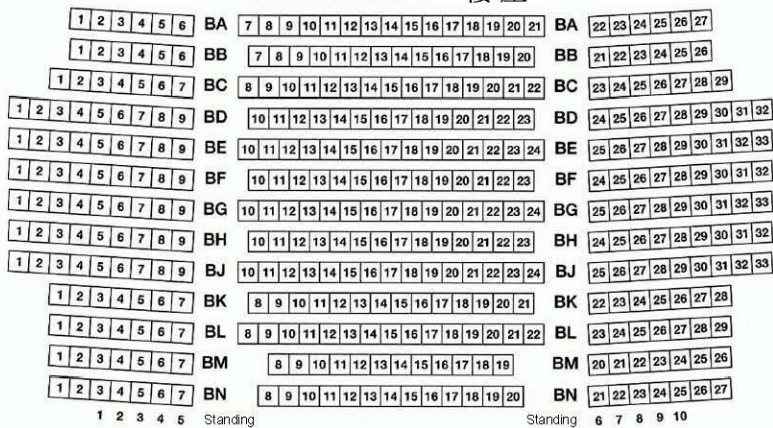

### 舞台 STAGE

#### FRONT STALLS 大堂前座

#### REAR STALLS 大堂後座

#### BALCONY 樓座

座位總數 Total no. of seats  
 大堂前座 Front Stalls: 578  
 大堂後座 Rear Stalls: 469  
 樓座 Balcony : 387  
 總數 Total : 1434