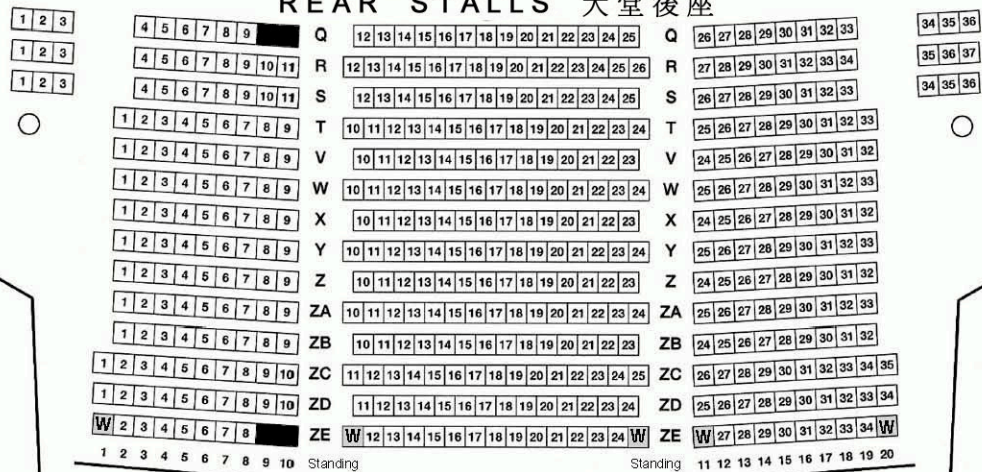

### 舞台 STAGE

#### FRONT STALLS 大堂前座

#### REAR STALLS 大堂後座

#### BALCONY 樓座

座位總數 Total no. of seats  
 大堂前座 Front Stalls: 578  
 大堂後座 Rear Stalls: 469  
 樓座 Balcony : 387  
 總數 Total : 1434